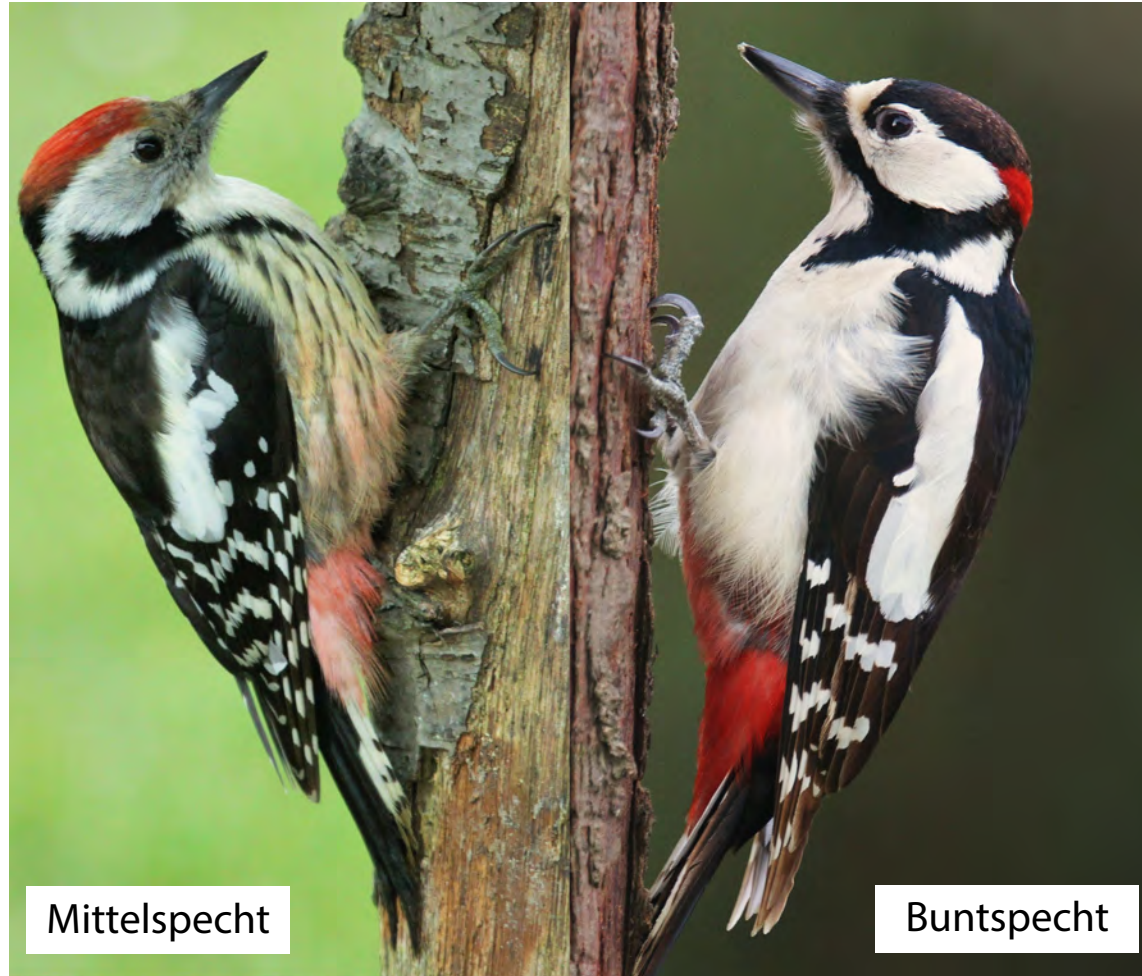

Vergleich von Körpermerkmalen zwischen Mittelspecht und Buntspecht

Mittelspecht

Buntspecht

- graziler Körperbau
- Schnabel schlank, pinzettenartig
- Zehen schlank, Krallen dünn
- Kopf ohne besondere Hackanpassungen

- kräftiger Körperbau
- Schnabel dick, meißelartig
- Zehen und Krallen kräftig
- Kopf mit besonderen Hackanpassungen

Nahrungserwerb:

↓
Suchen, Abklauben und Stochern

↓
Suchen und Hacken