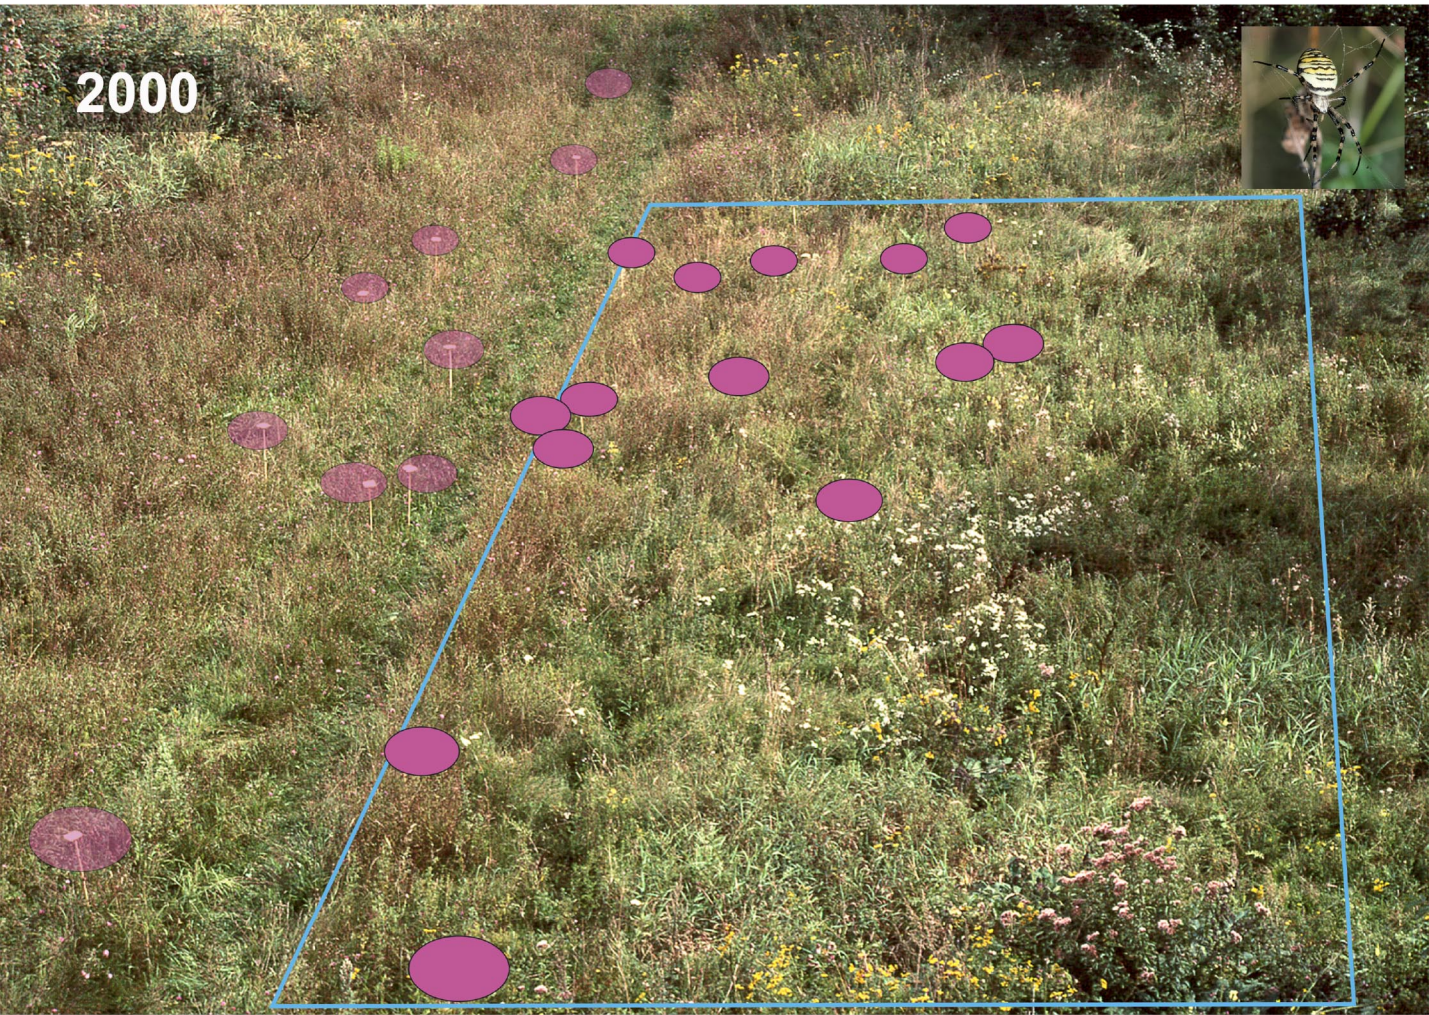

Bestandsdichte der Wespenspinnennetze auf einer Kontrollfläche in der Ruhraue 2000 und 2001

2000

2001