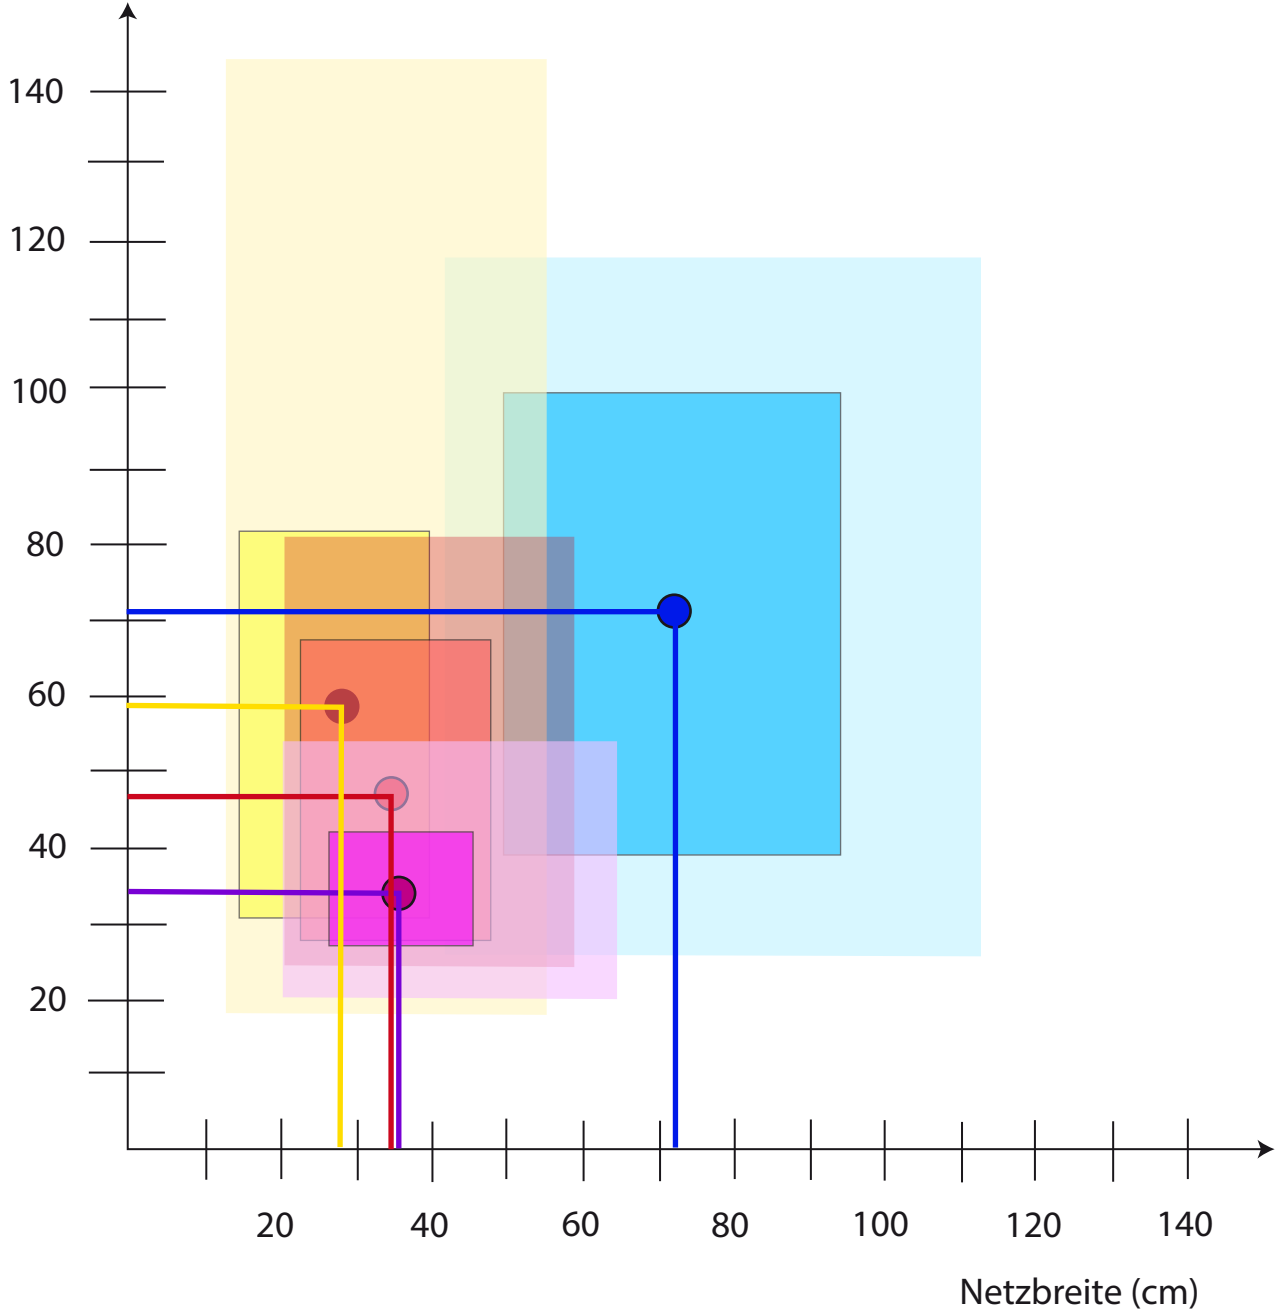

Vergleich der Netzhöhen und Netzgrößen von Radnetzspinnen in der Ruhraue

Höhe des Netzzentrums
über dem Boden (cm)

Wespenspinne (n = 34)
 Herbstspinne (n = 47)
 Vierfleckkreuzspinne (n = 14)
 Gartenkreuzspinne (n = 10)

● Mittelwert
 Standardabweichung
 Minimal-/Maximalwert