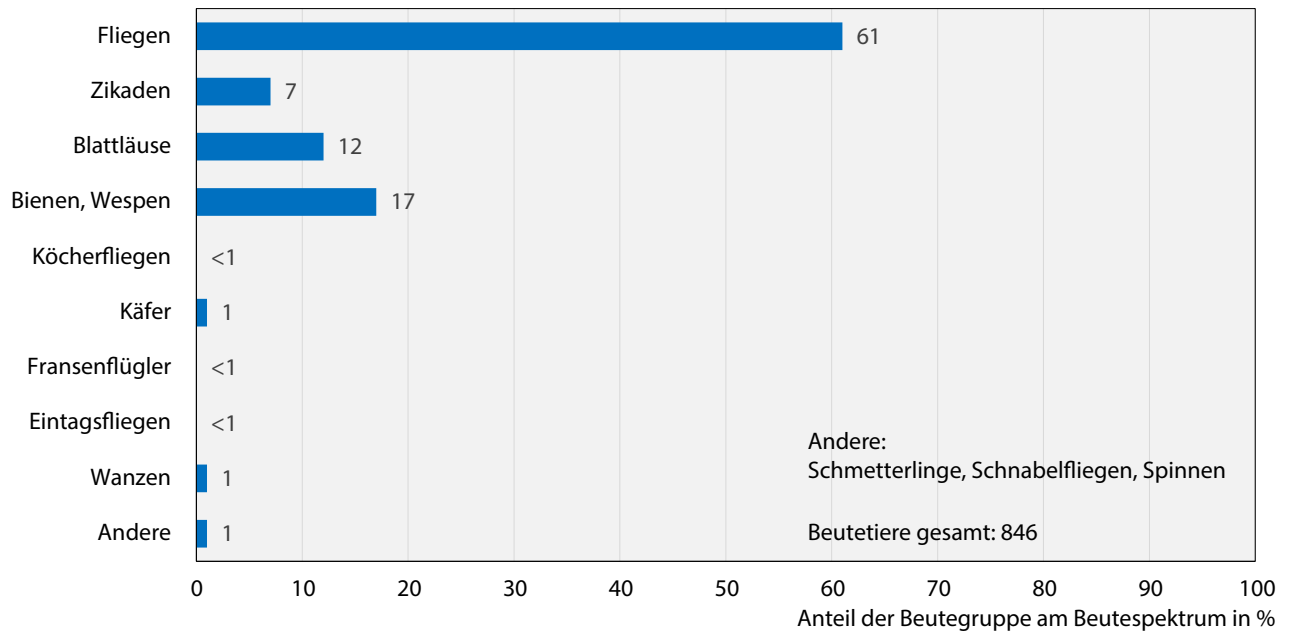

Beutespektrum von Radnetzspinnen auf einer feuchten Hochstaudenflur

Gartenkreuzspinne

Schilfradspinne

Streckerspinne