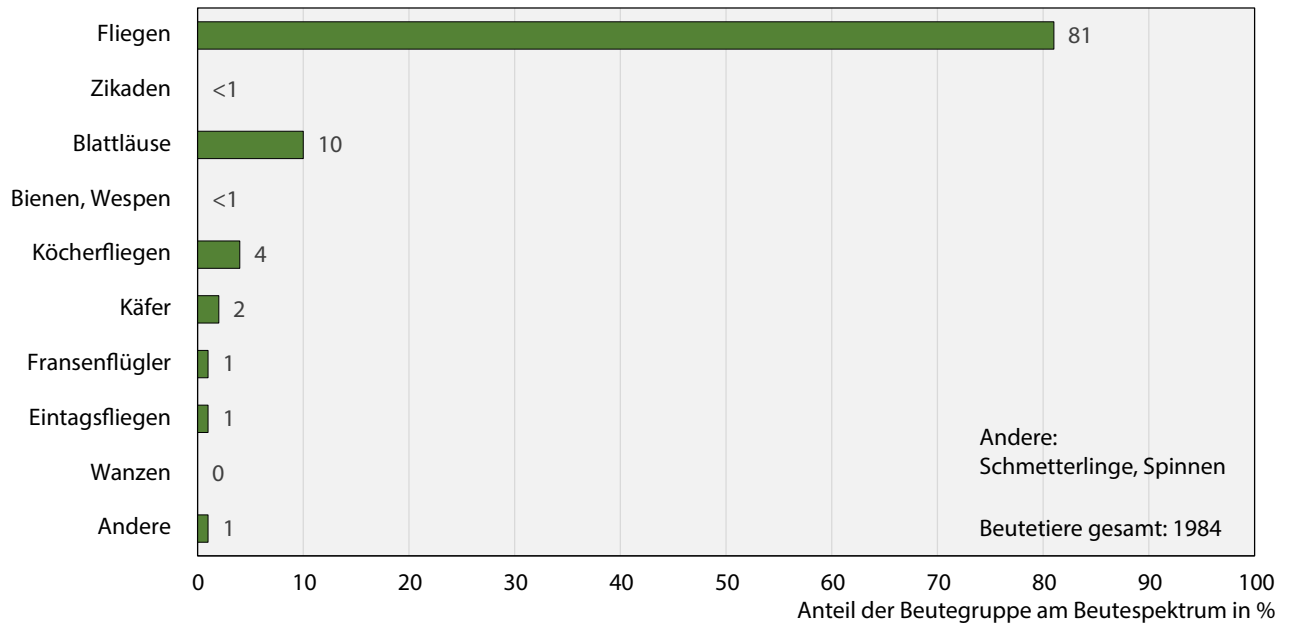

Beutespektrum von Radnetzspinnen auf einer feuchten Hochstaudenflur

Gartenkreuzspinne

Schilfradspinne

Streckerspinne