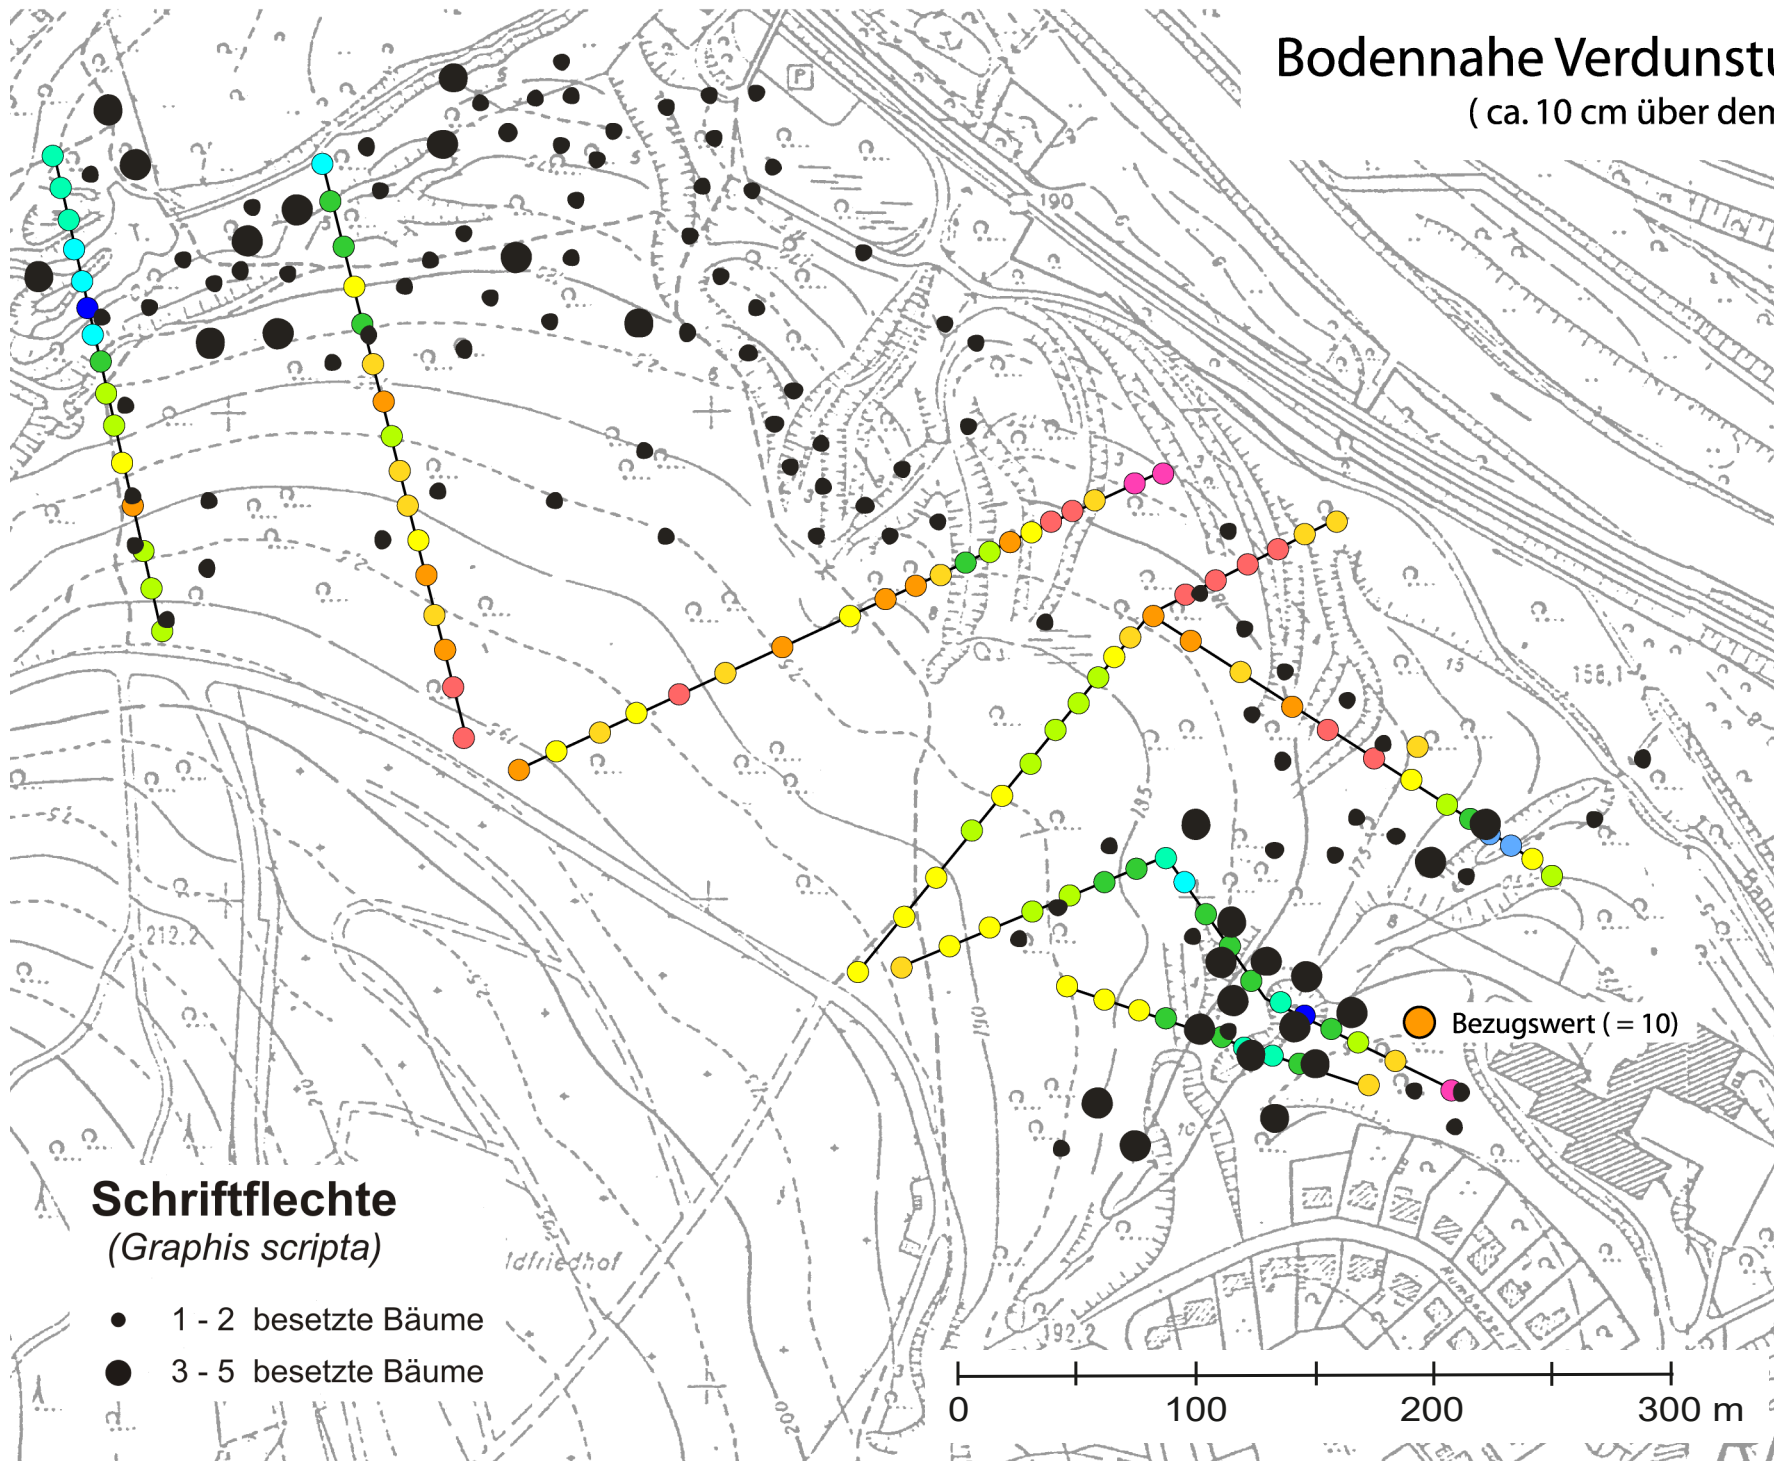

# Bodennahe Verdunstungsintensität (ca. 10 cm über dem Boden)

## Relative Verdunstungswerte

- 12-14
- 12-13
- 11-12
- 10-11
- 9-10
- 8-9
- 7-8
- 6-7
- 5-6
- 4-5
- 3-4
- 2-3
- 0-2

● Bezugswert (= 10)

## Schriftflechte (*Graphis scripta*)

- 1 - 2 besetzte Bäume
- 3 - 5 besetzte Bäume