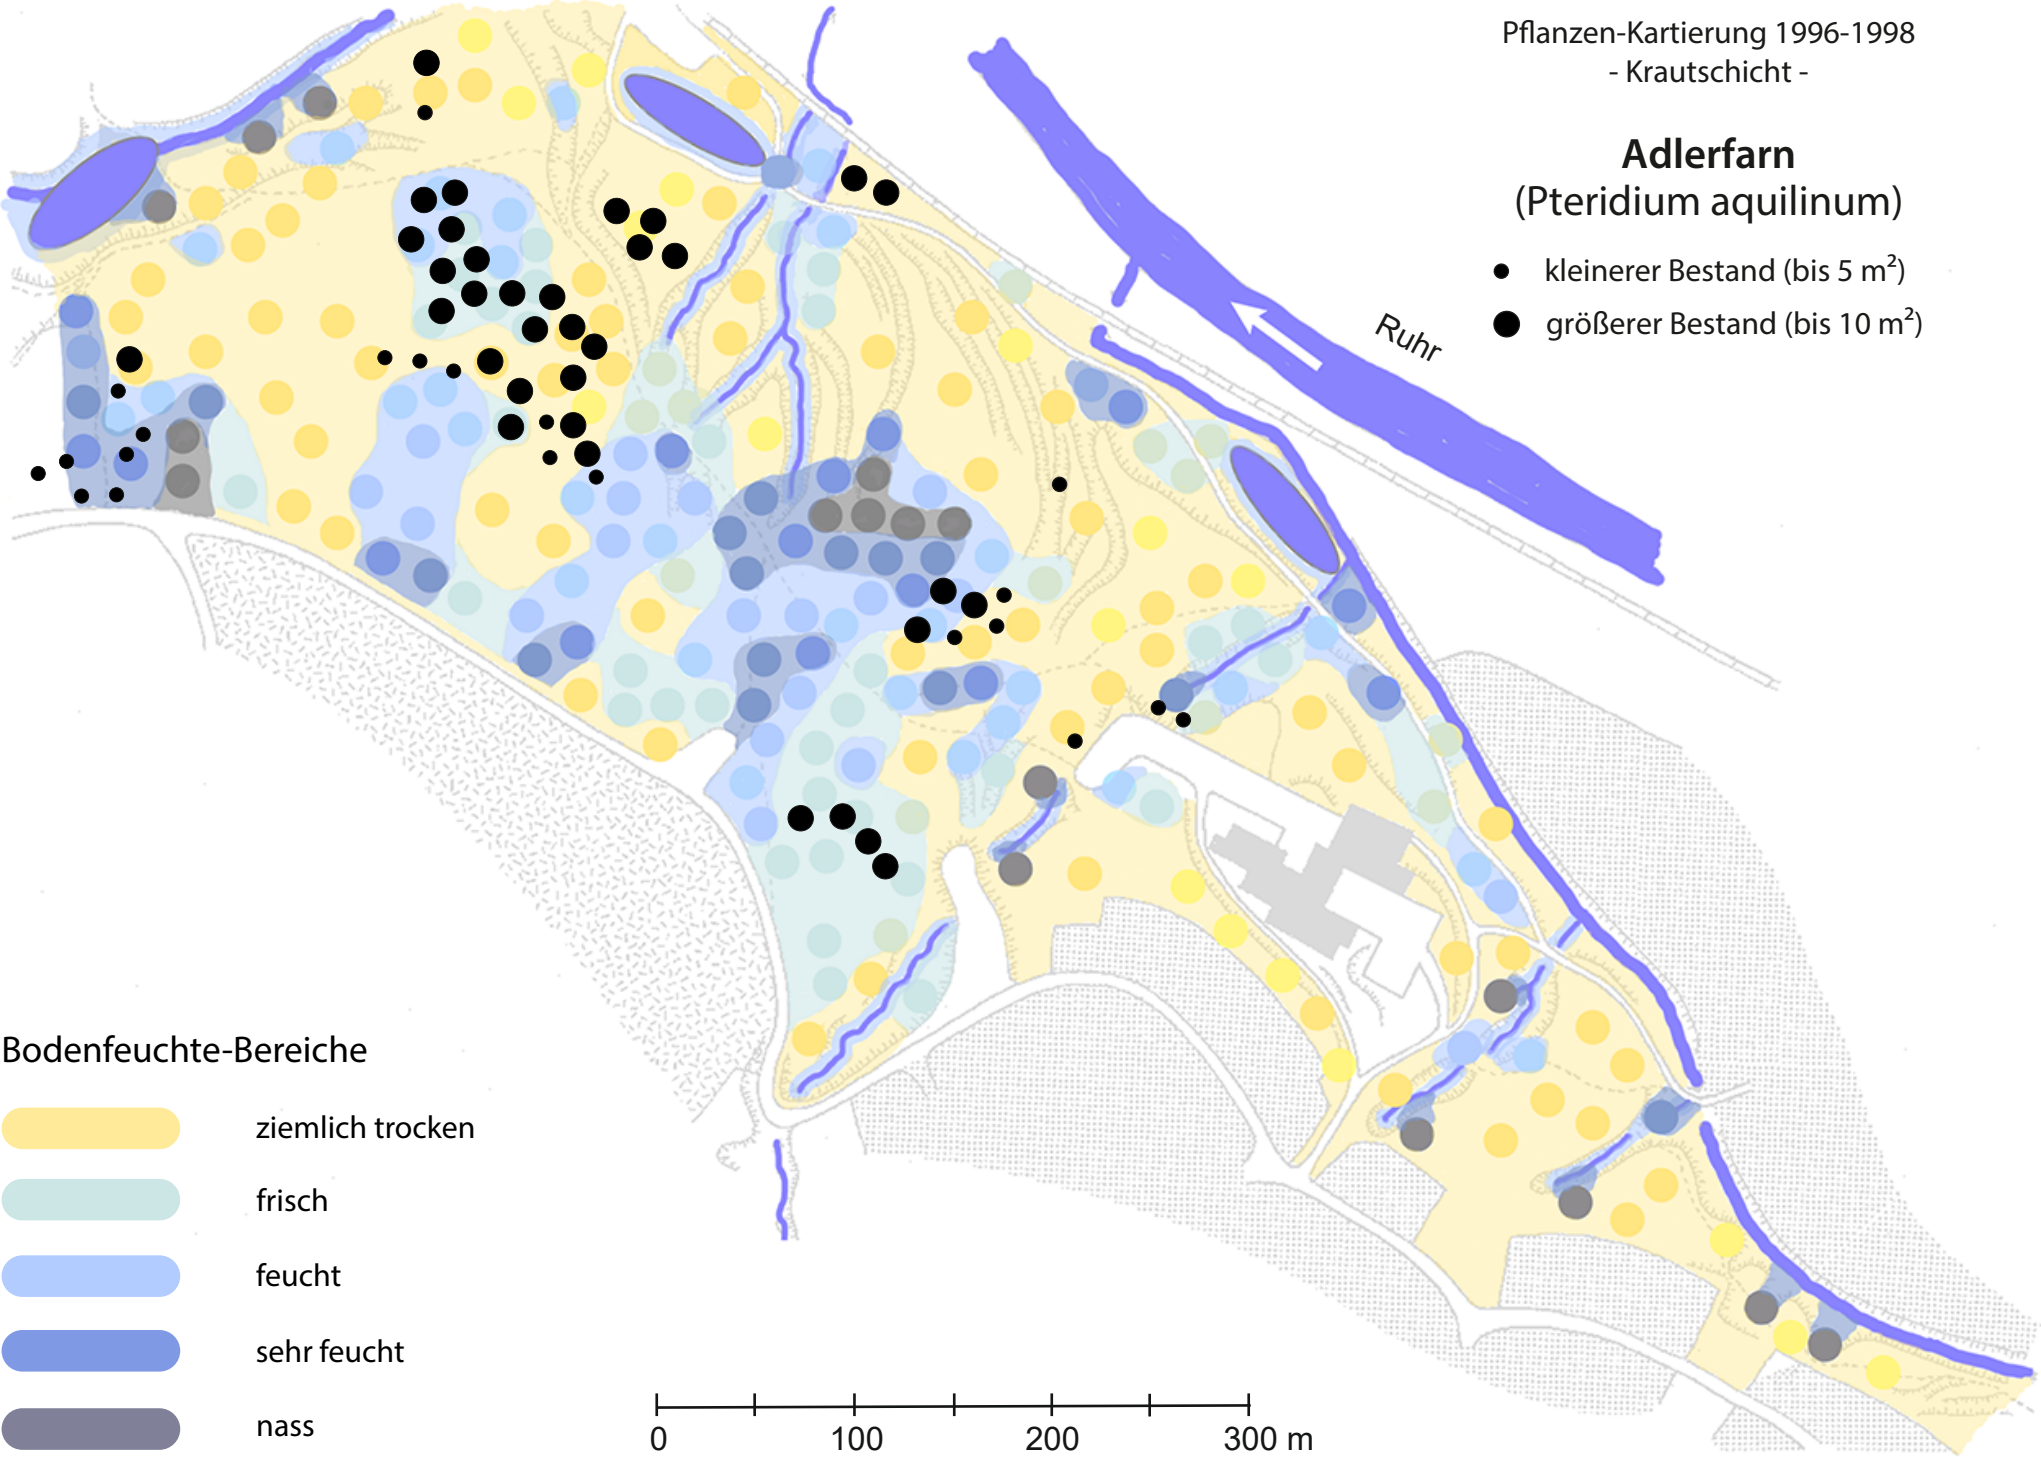

Pflanzen-Kartierung 1996-1998
- Krautschicht -

Adlerfarn
(*Pteridium aquilinum*)

- kleinerer Bestand (bis 5 m²)
- größerer Bestand (bis 10 m²)

Bodenfeuchte-Bereiche

- ziemlich trocken
- frisch
- feucht
- sehr feucht
- nass

0 100 200 300 m