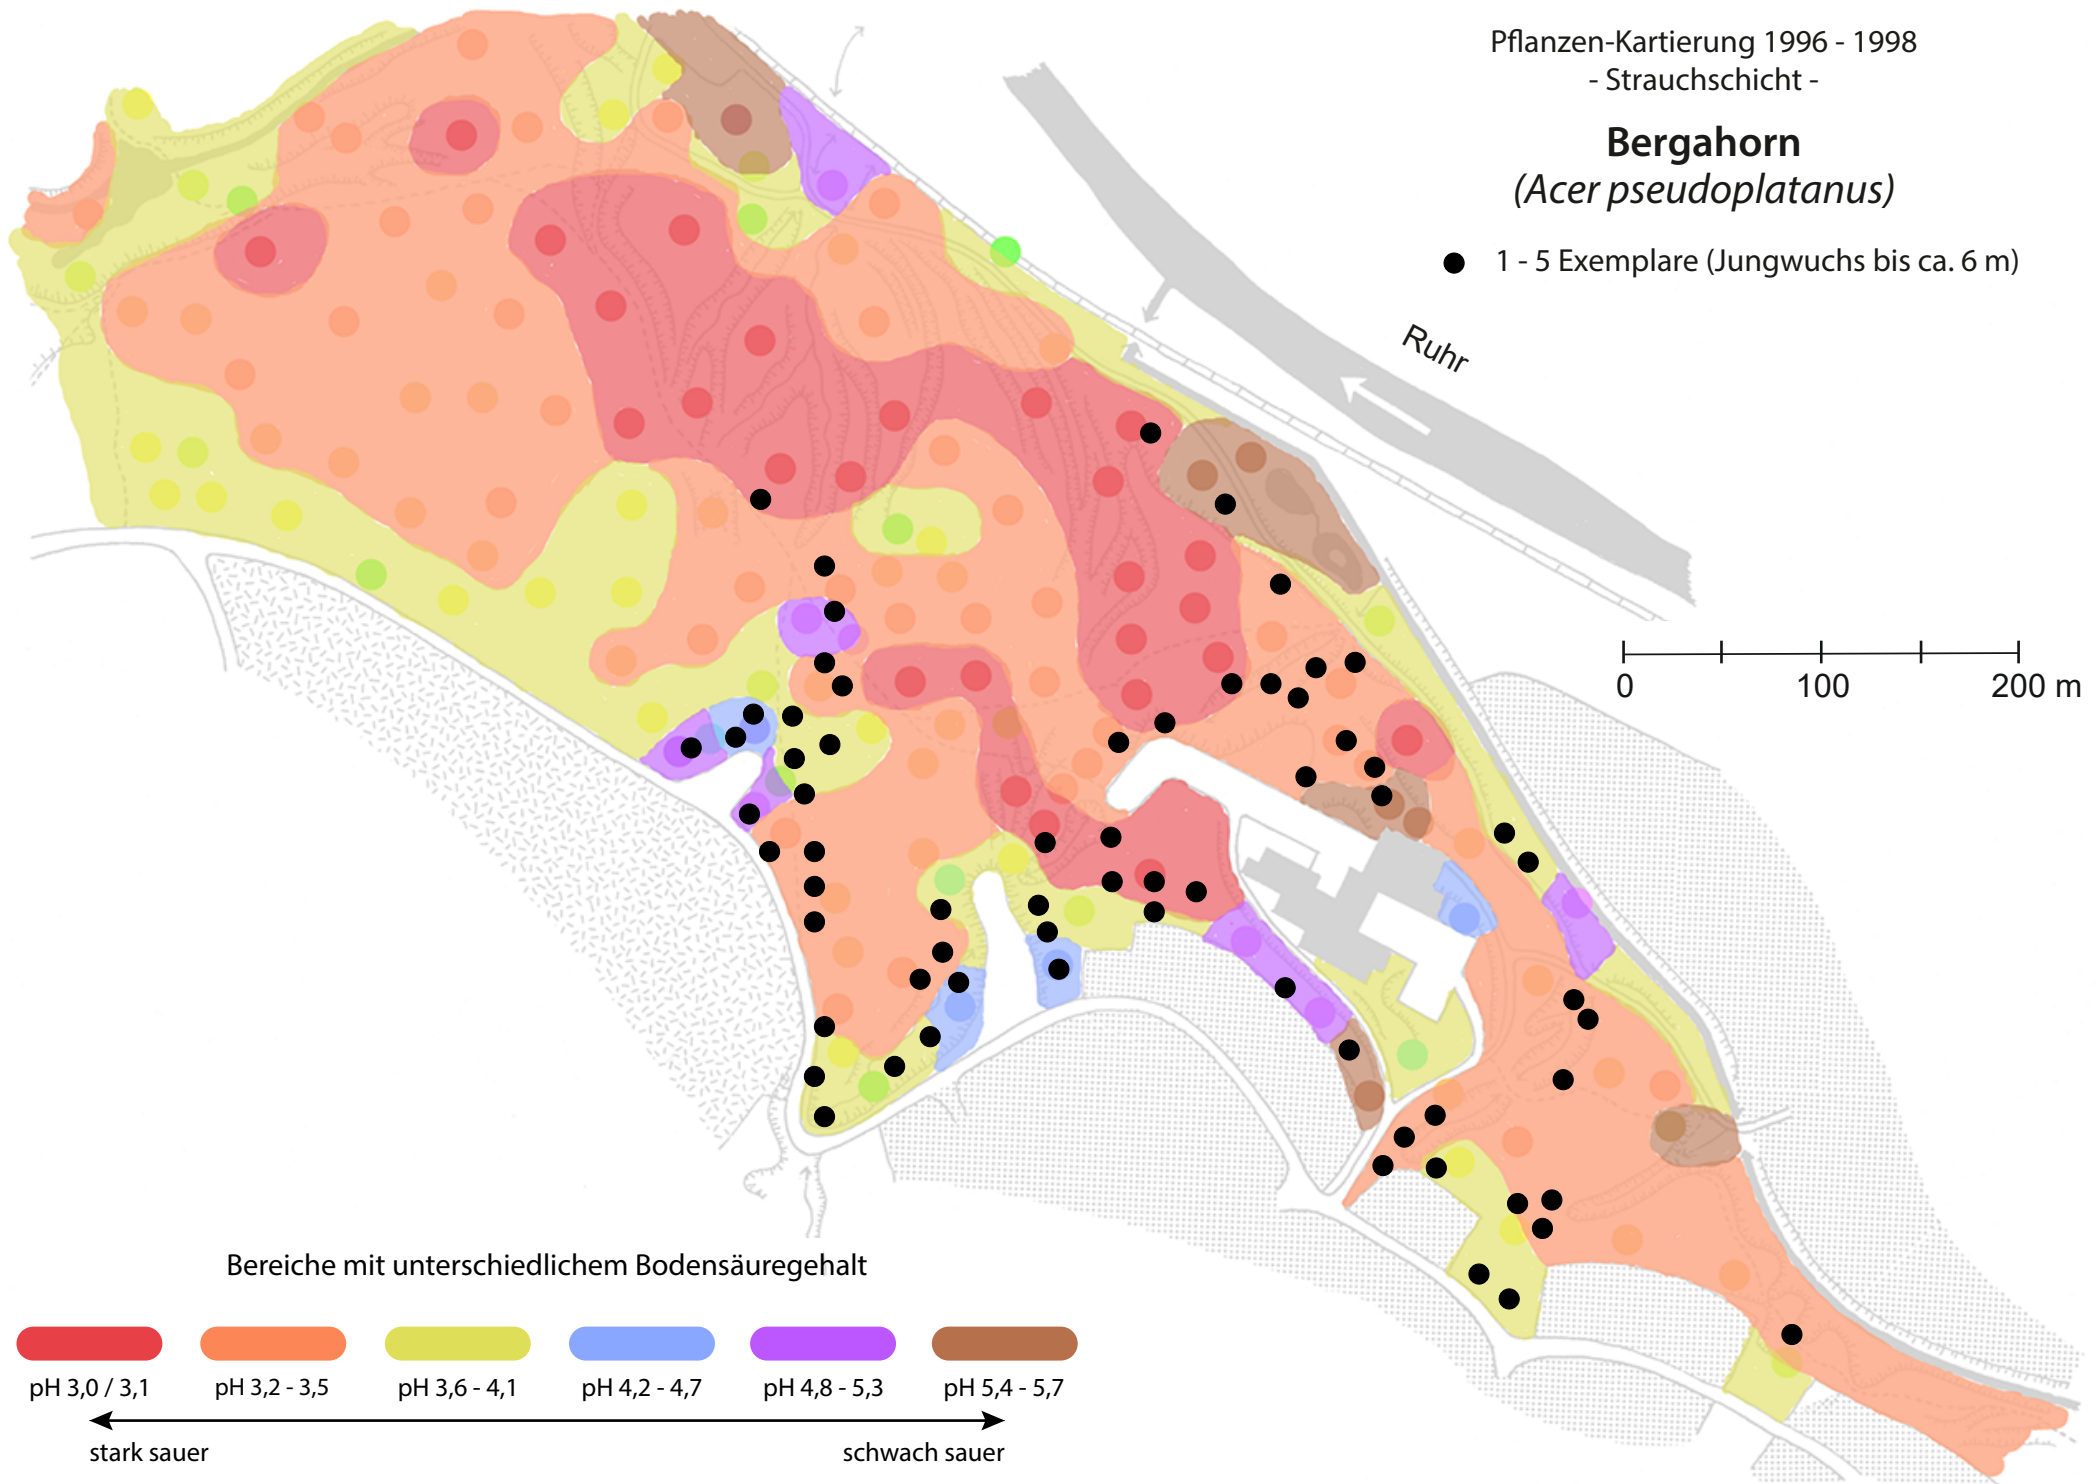

Pflanzen-Kartierung 1996 - 1998
 - Strauchschicht -

Bergahorn (*Acer pseudoplatanus*)

● 1 - 5 Exemplare (Jungwuchs bis ca. 6 m)

Bereiche mit unterschiedlichem Bodensäuregehalt