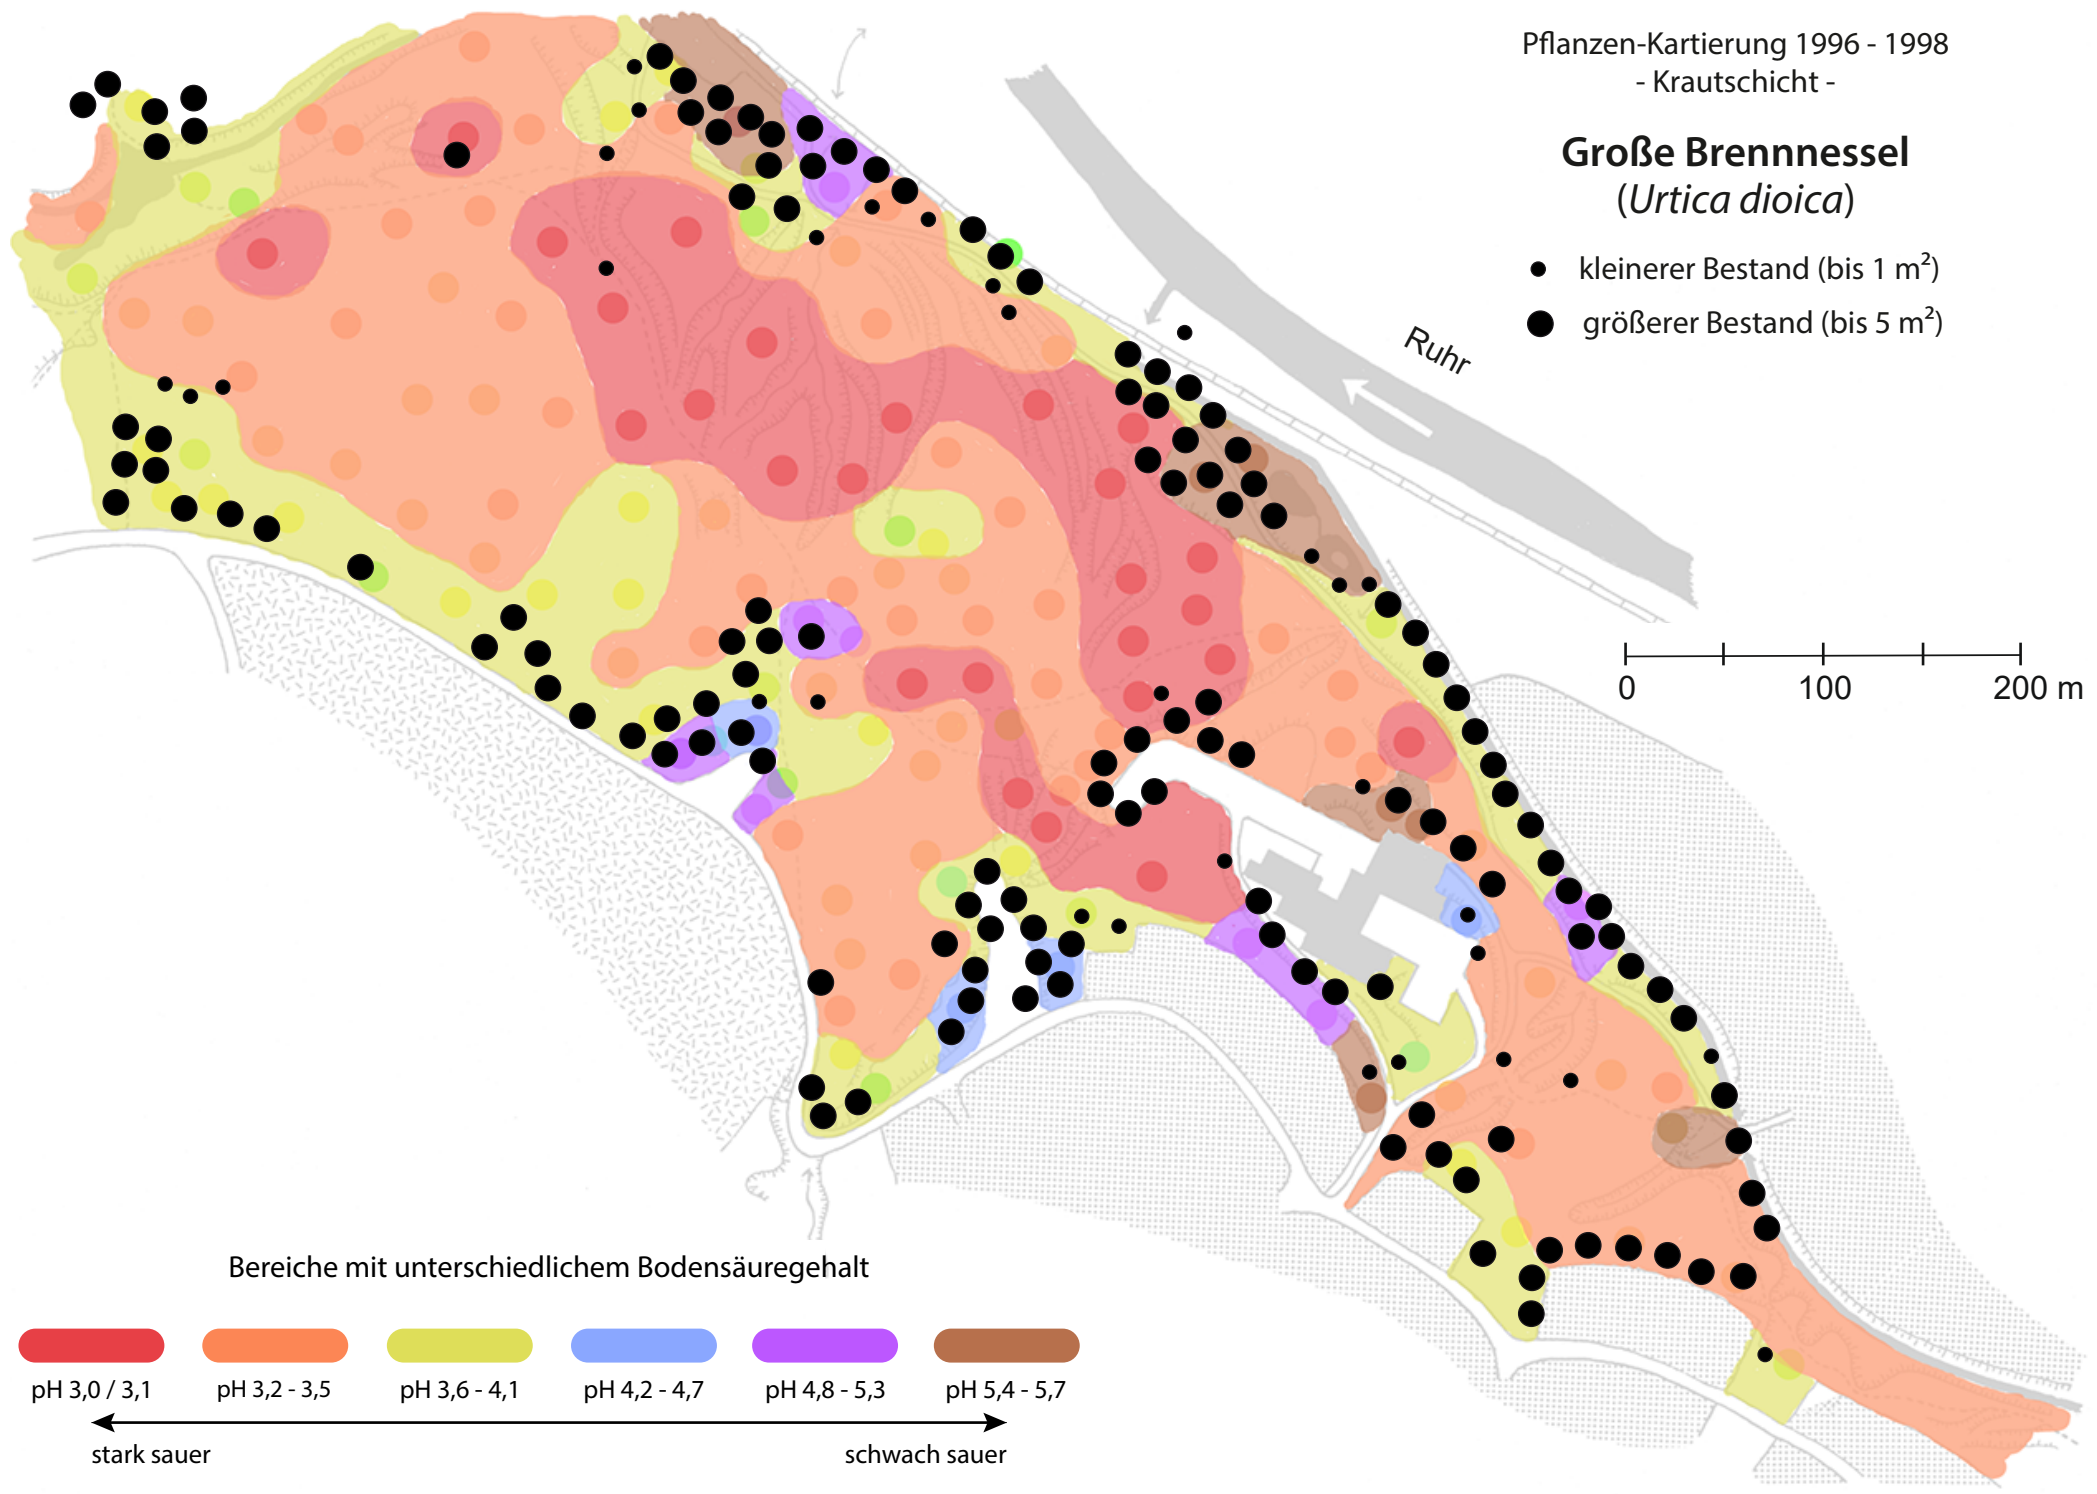

Pflanzen-Kartierung 1996 - 1998
- Krautschicht -

Große Brennnessel (*Urtica dioica*)

- kleinerer Bestand (bis 1 m²)
- größerer Bestand (bis 5 m²)

Bereiche mit unterschiedlichem Bodensäuregehalt