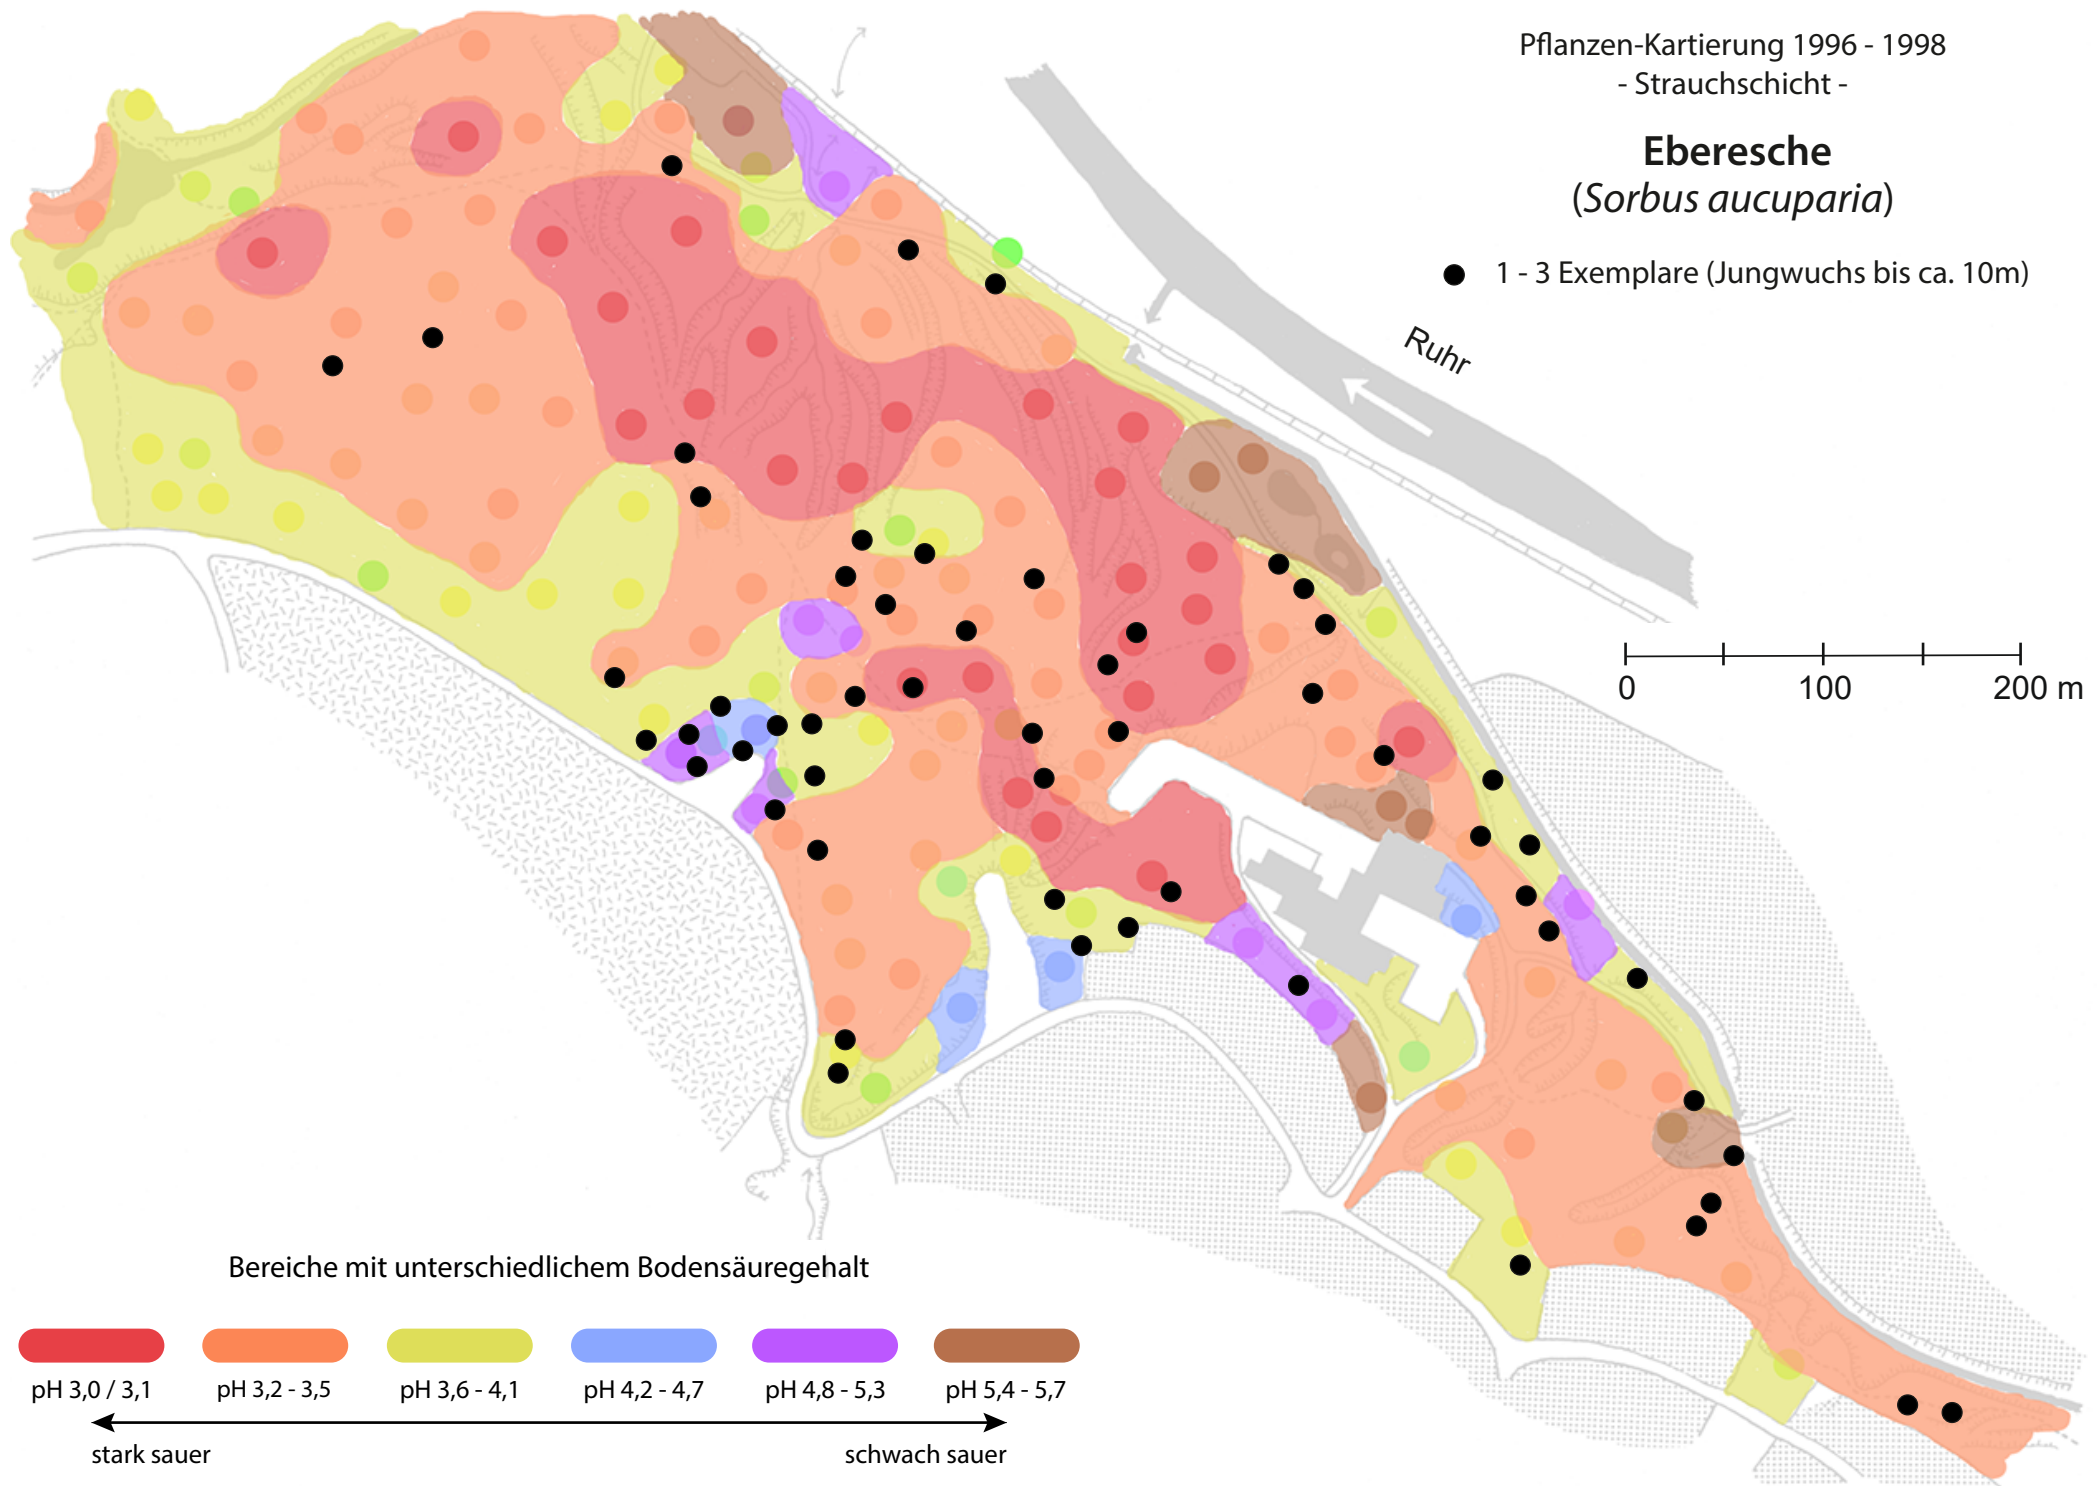

Pflanzen-Kartierung 1996 - 1998
- Strauchschicht -

Eberesche (*Sorbus aucuparia*)

● 1 - 3 Exemplare (Jungwuchs bis ca. 10m)

Bereiche mit unterschiedlichem Bodensäuregehalt