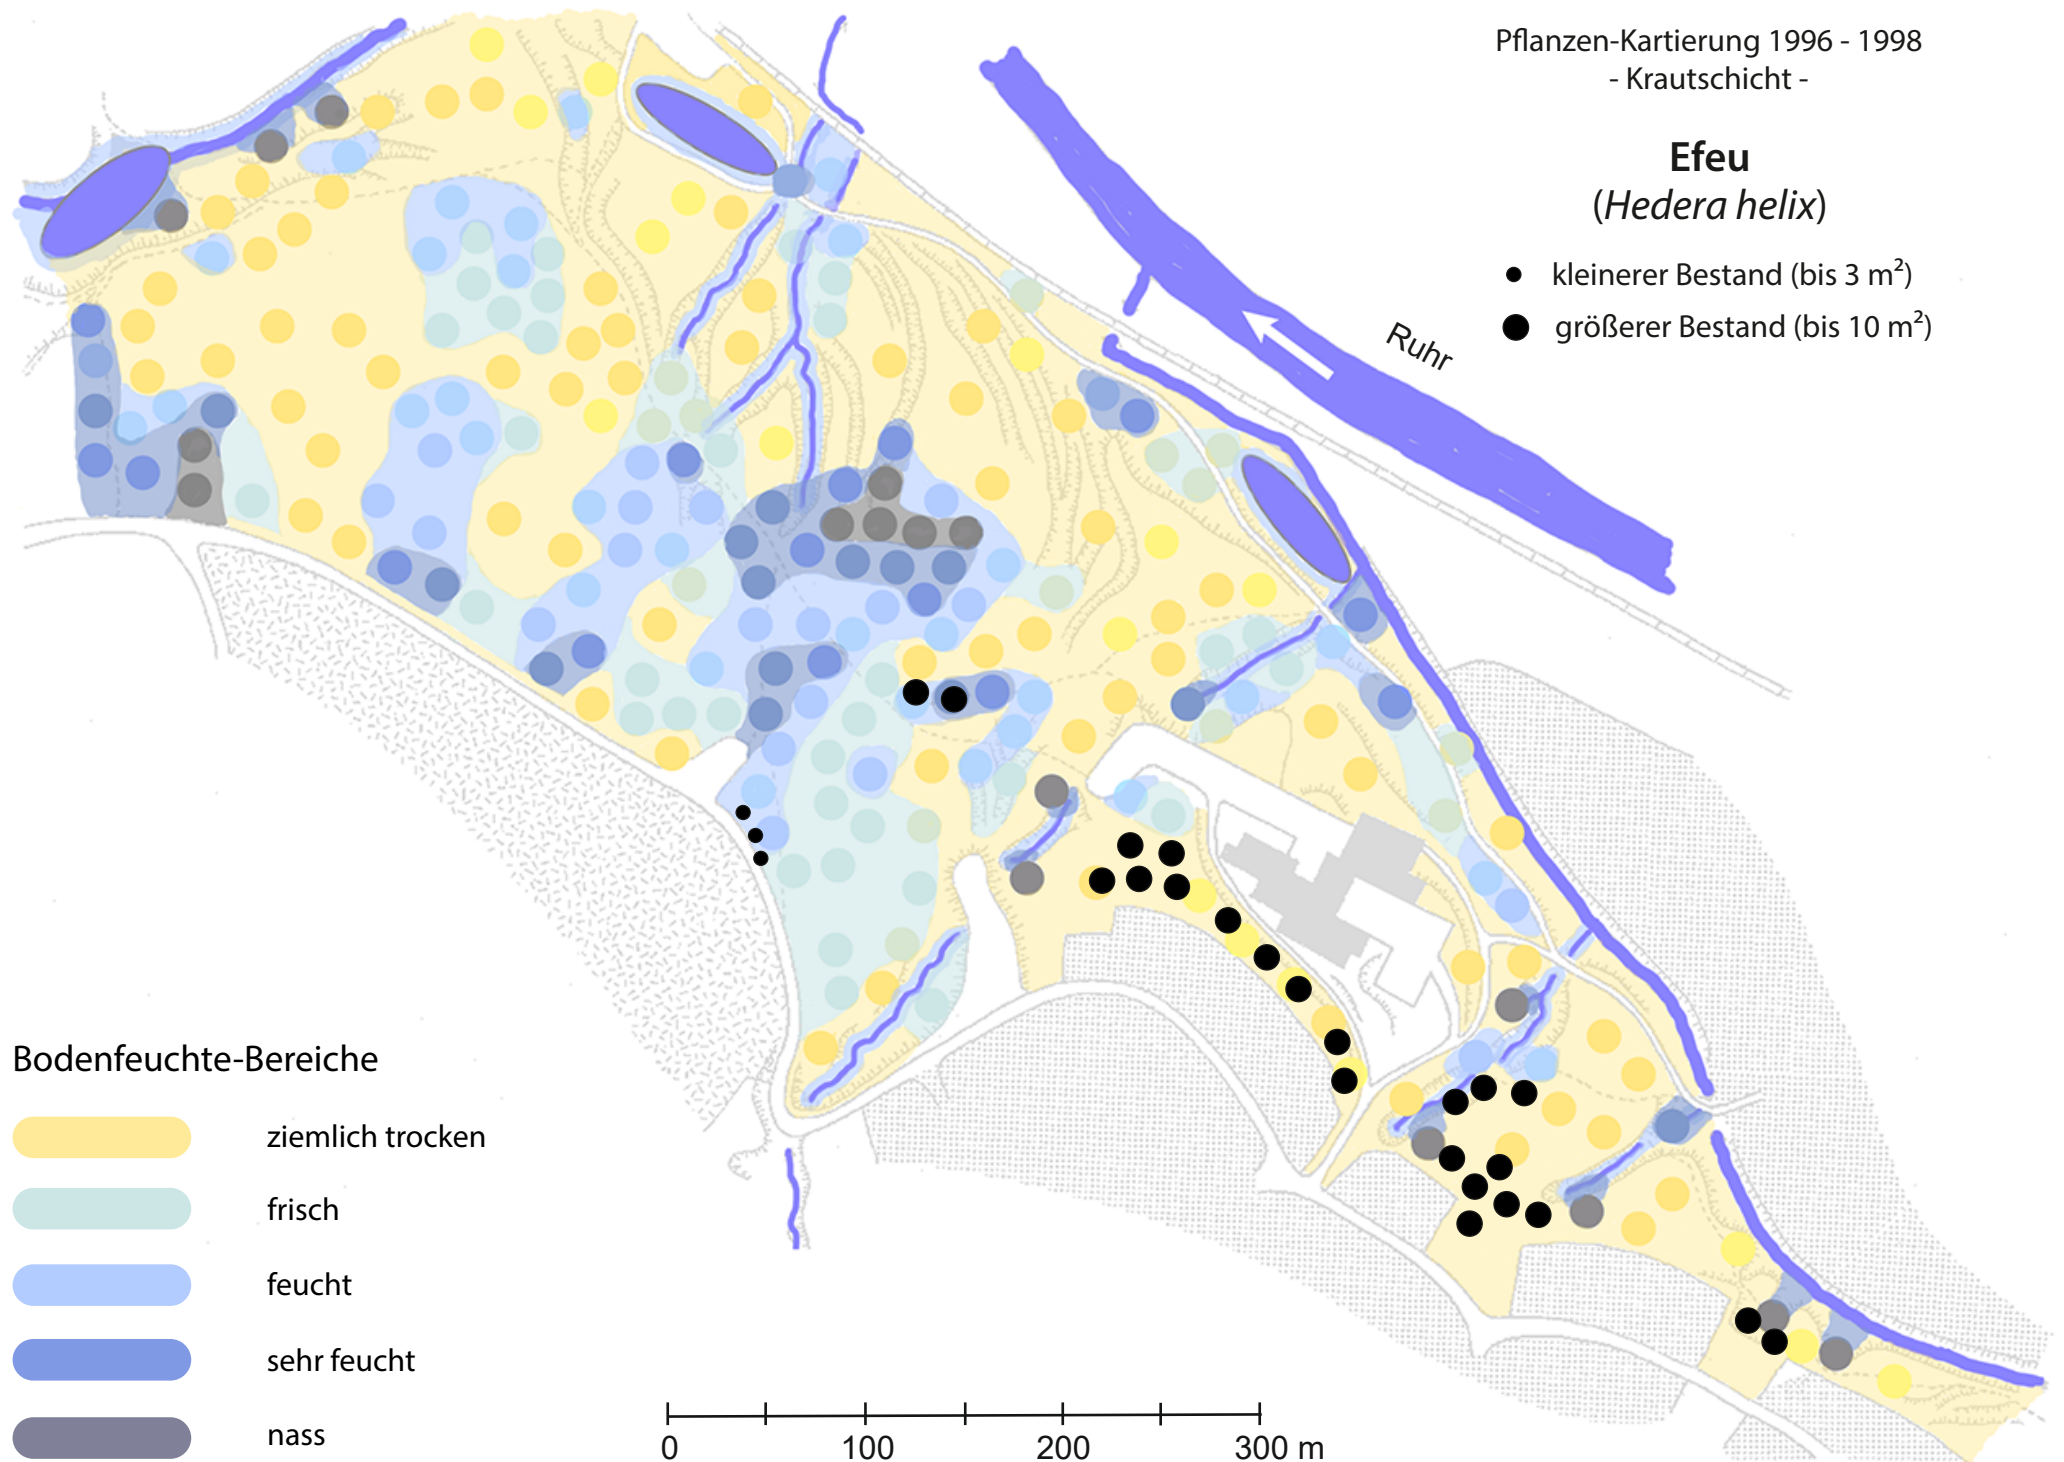

Pflanzen-Kartierung 1996 - 1998
- Krautschicht -

Efeu
(*Hedera helix*)

- kleinerer Bestand (bis 3 m²)
- größerer Bestand (bis 10 m²)

Bodenfeuchte-Bereiche

- ziemlich trocken
- frisch
- feucht
- sehr feucht
- nass

0 100 200 300 m