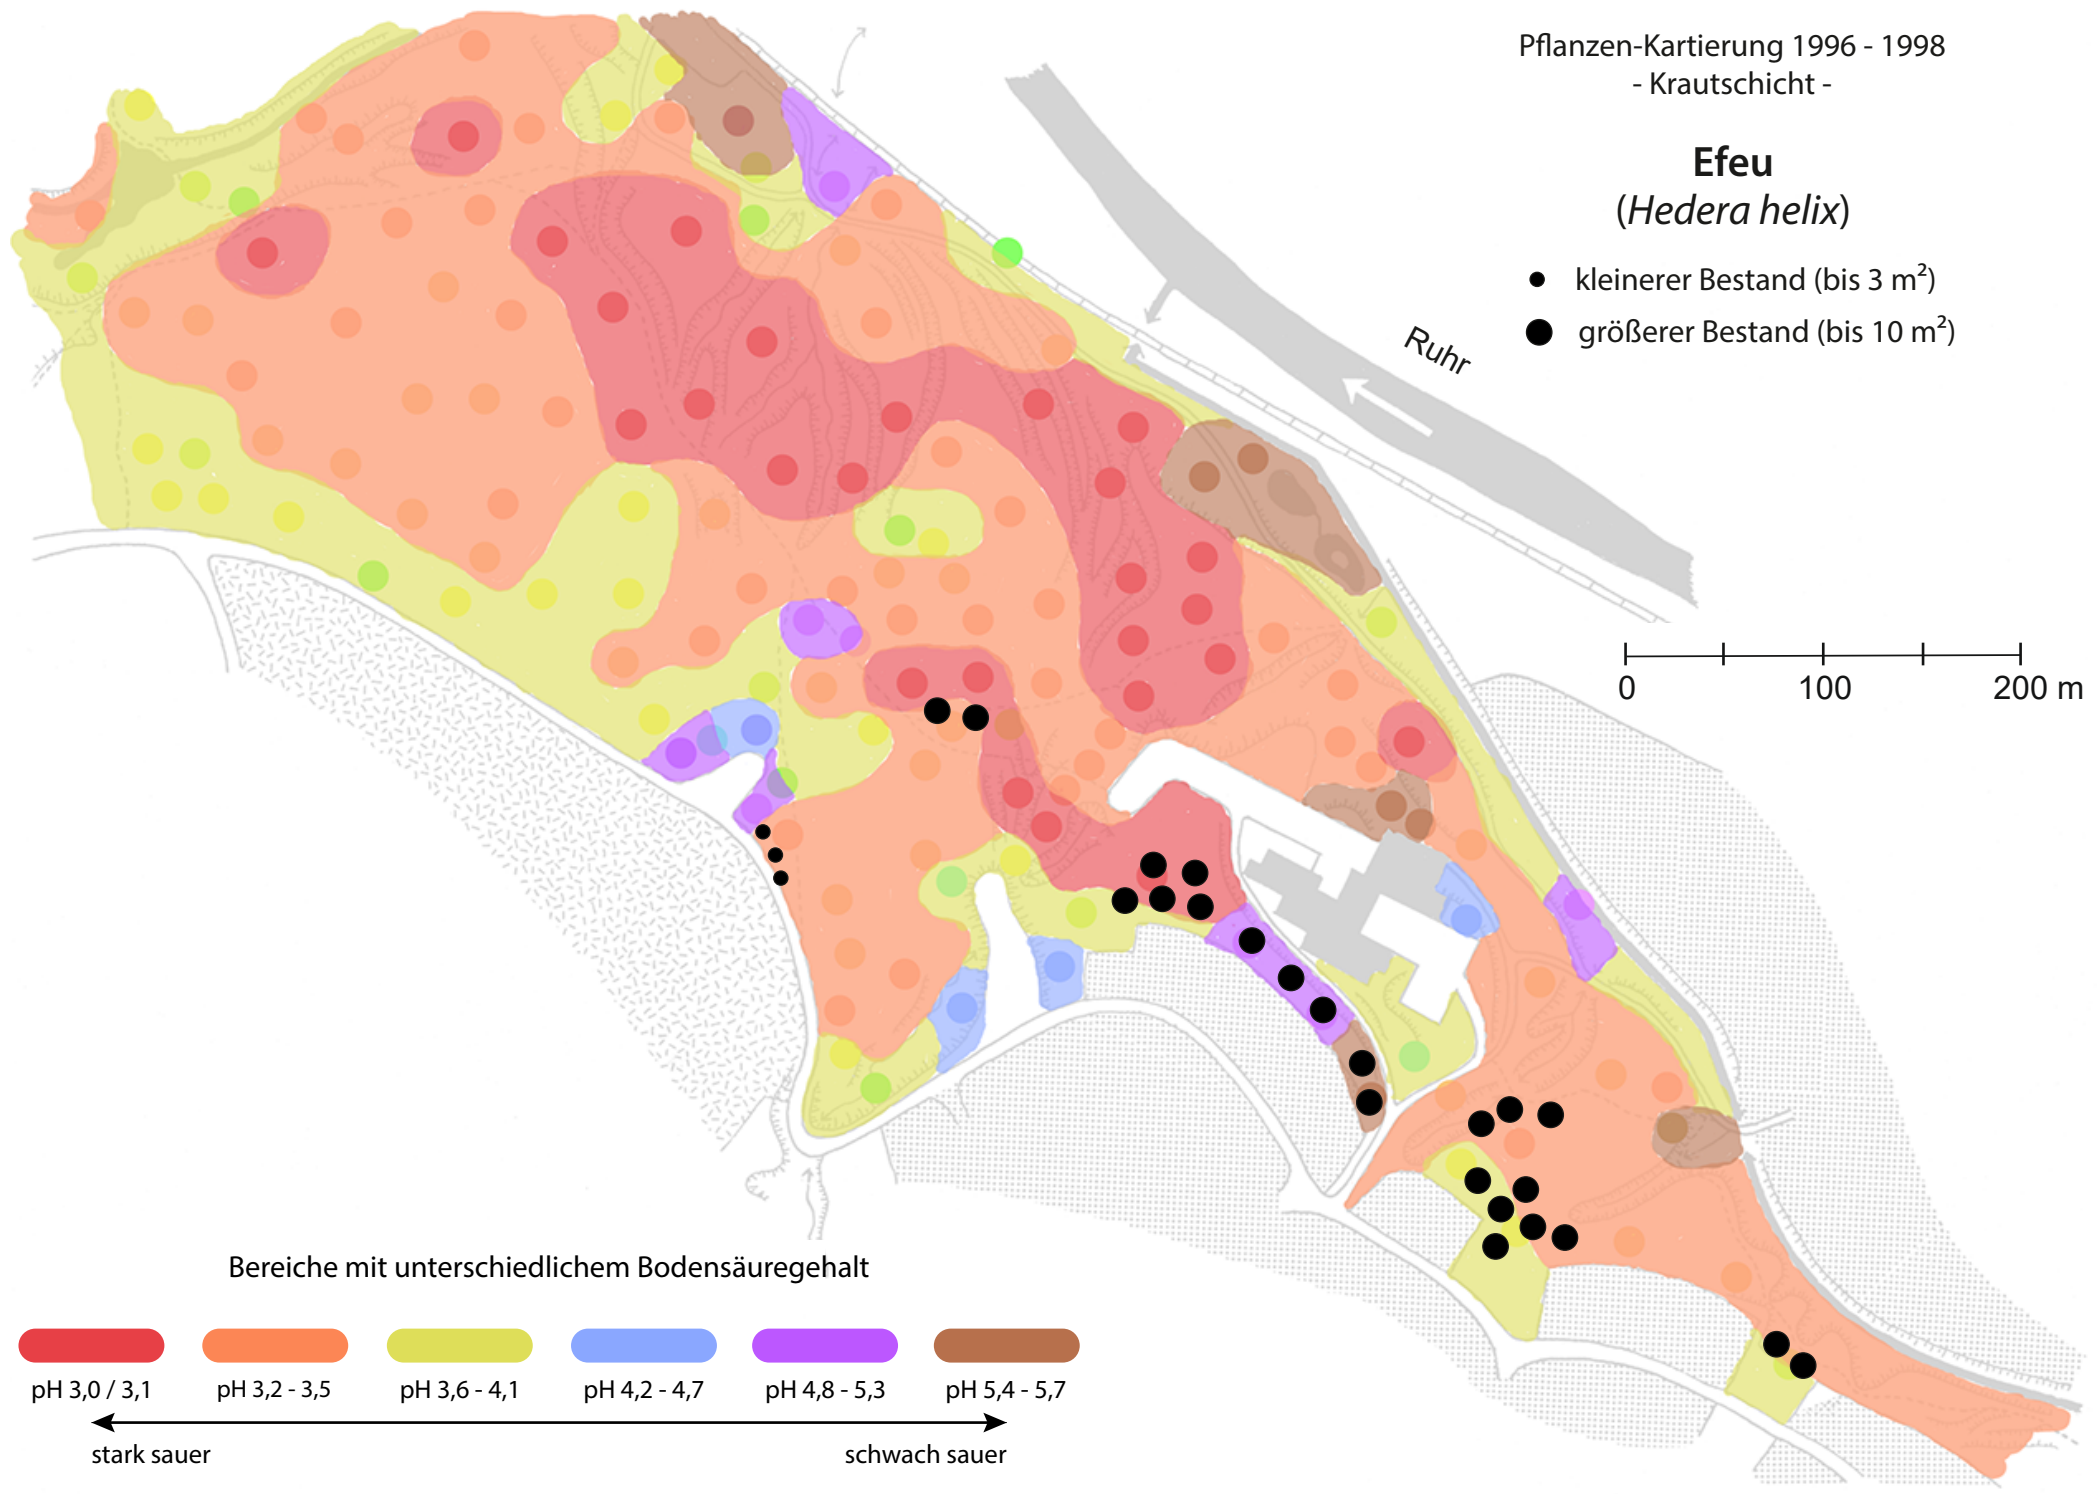

Pflanzen-Kartierung 1996 - 1998
- Krautschicht -

Efeu
(*Hedera helix*)

- kleinerer Bestand (bis 3 m²)
- größerer Bestand (bis 10 m²)

Bereiche mit unterschiedlichem Bodensäuregehalt

← stark sauer

→ schwach sauer