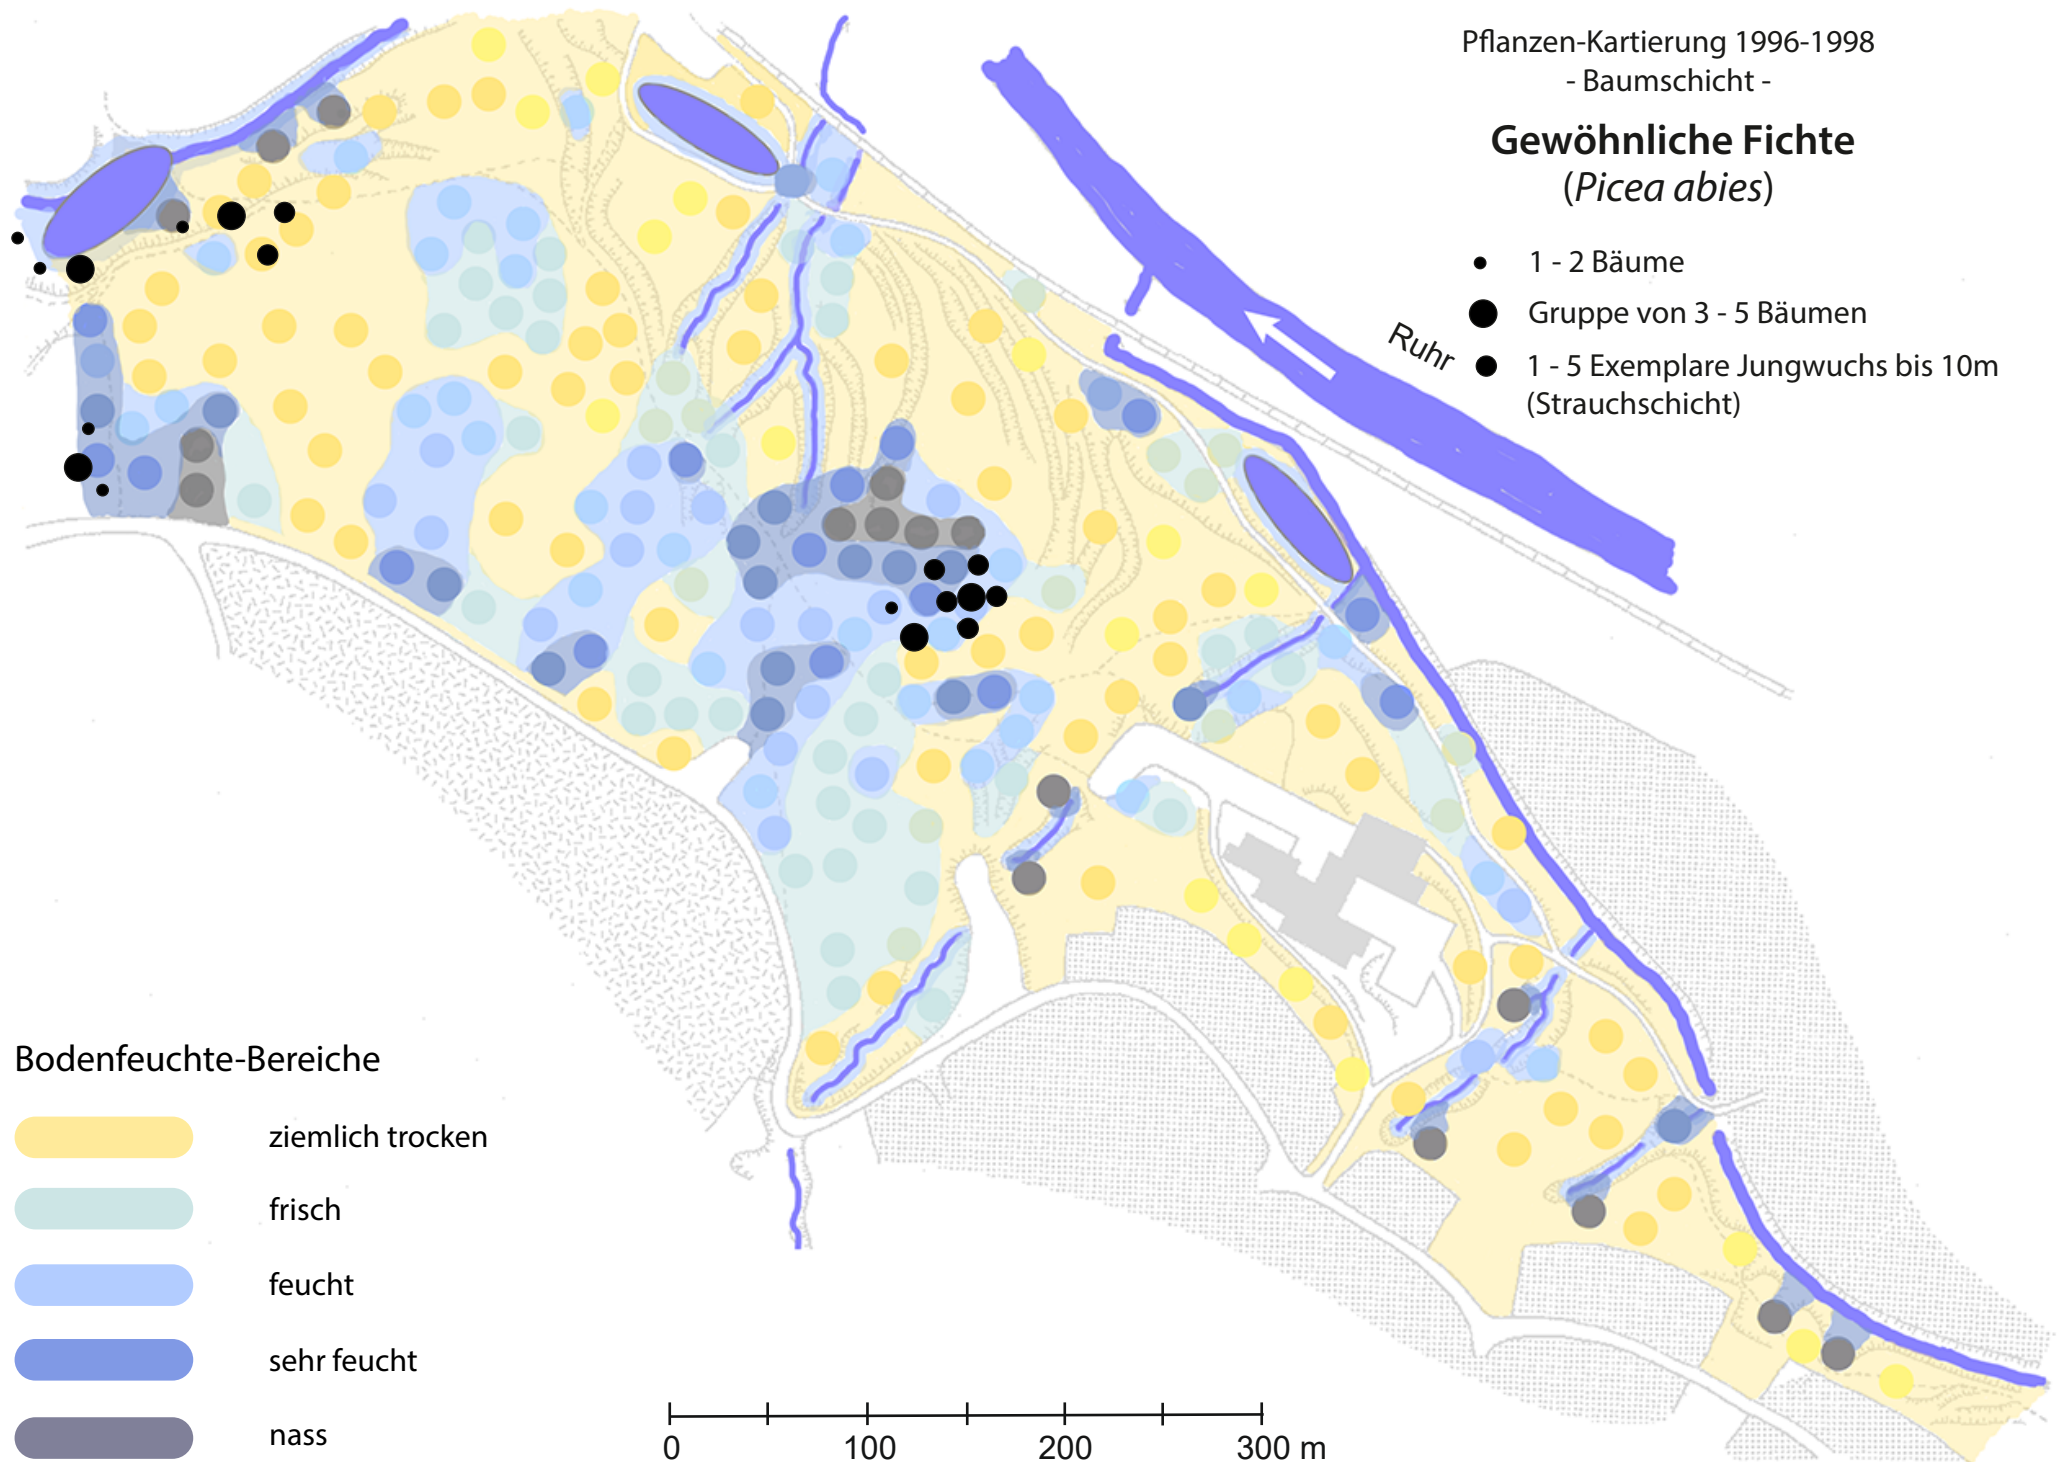

Pflanzen-Kartierung 1996-1998
- Baumschicht -

Gewöhnliche Fichte (*Picea abies*)

- 1 - 2 Bäume
- Gruppe von 3 - 5 Bäumen
- 1 - 5 Exemplare Jungwuchs bis 10m (Strauchschicht)

Bodenfeuchte-Bereiche

- ziemlich trocken
- frisch
- feucht
- sehr feucht
- nass

0 100 200 300 m