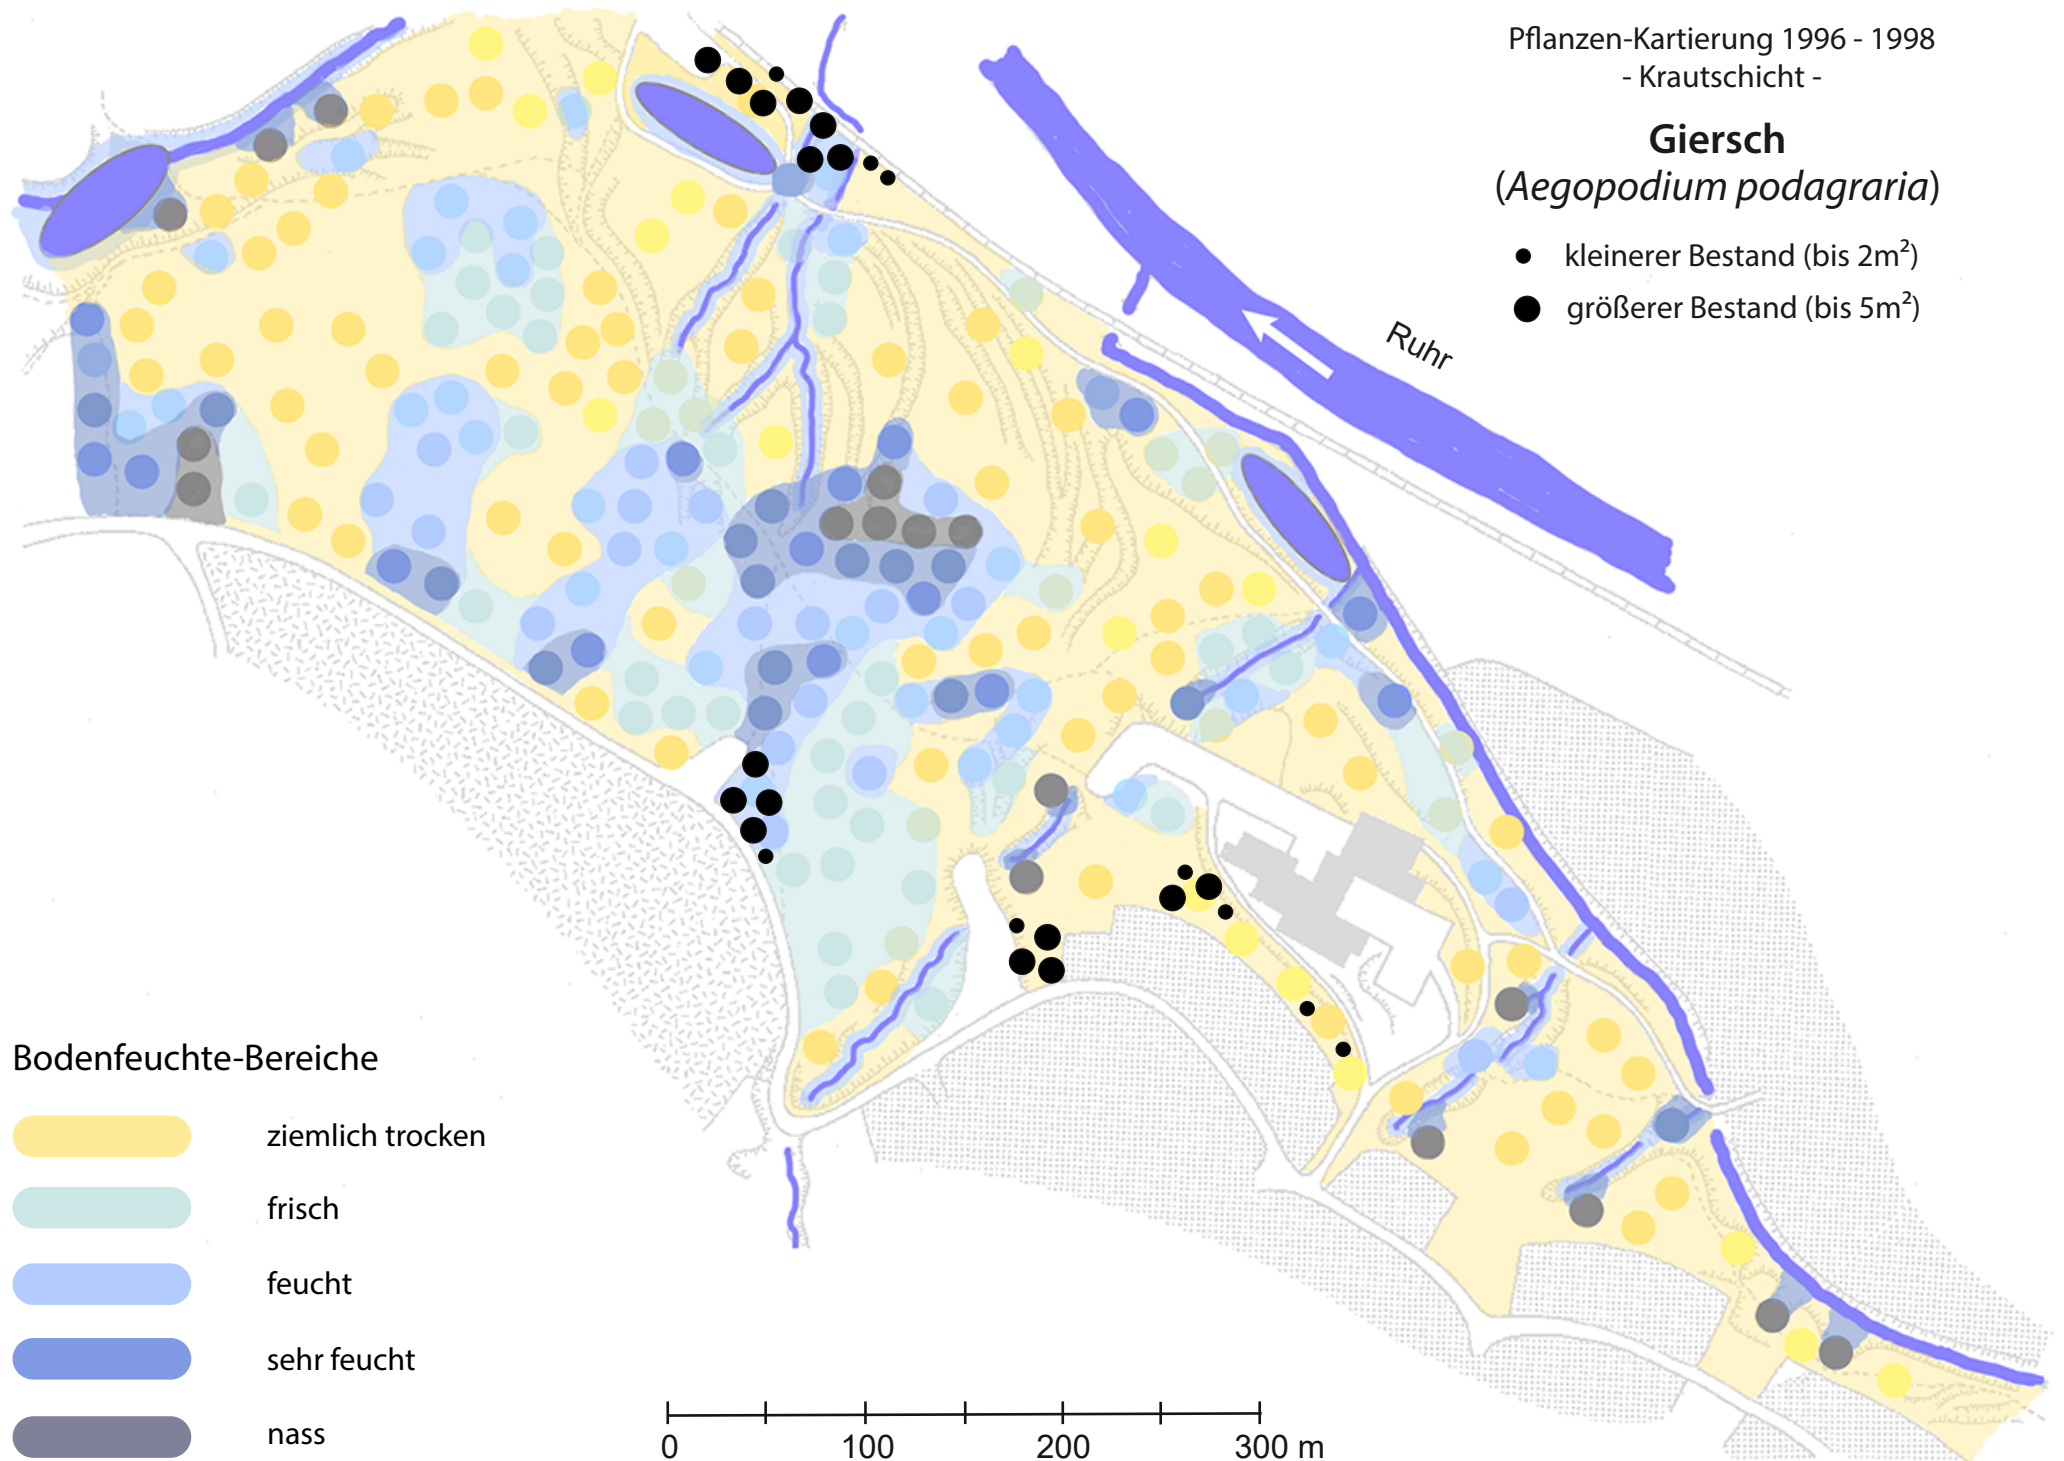

Pflanzen-Kartierung 1996 - 1998
- Krautschicht -

Giersch
(*Aegopodium podagraria*)

- kleinerer Bestand (bis 2m²)
- größerer Bestand (bis 5m²)

Bodenfeuchte-Bereiche

- ziemlich trocken
- frisch
- feucht
- sehr feucht
- nass

0 100 200 300 m