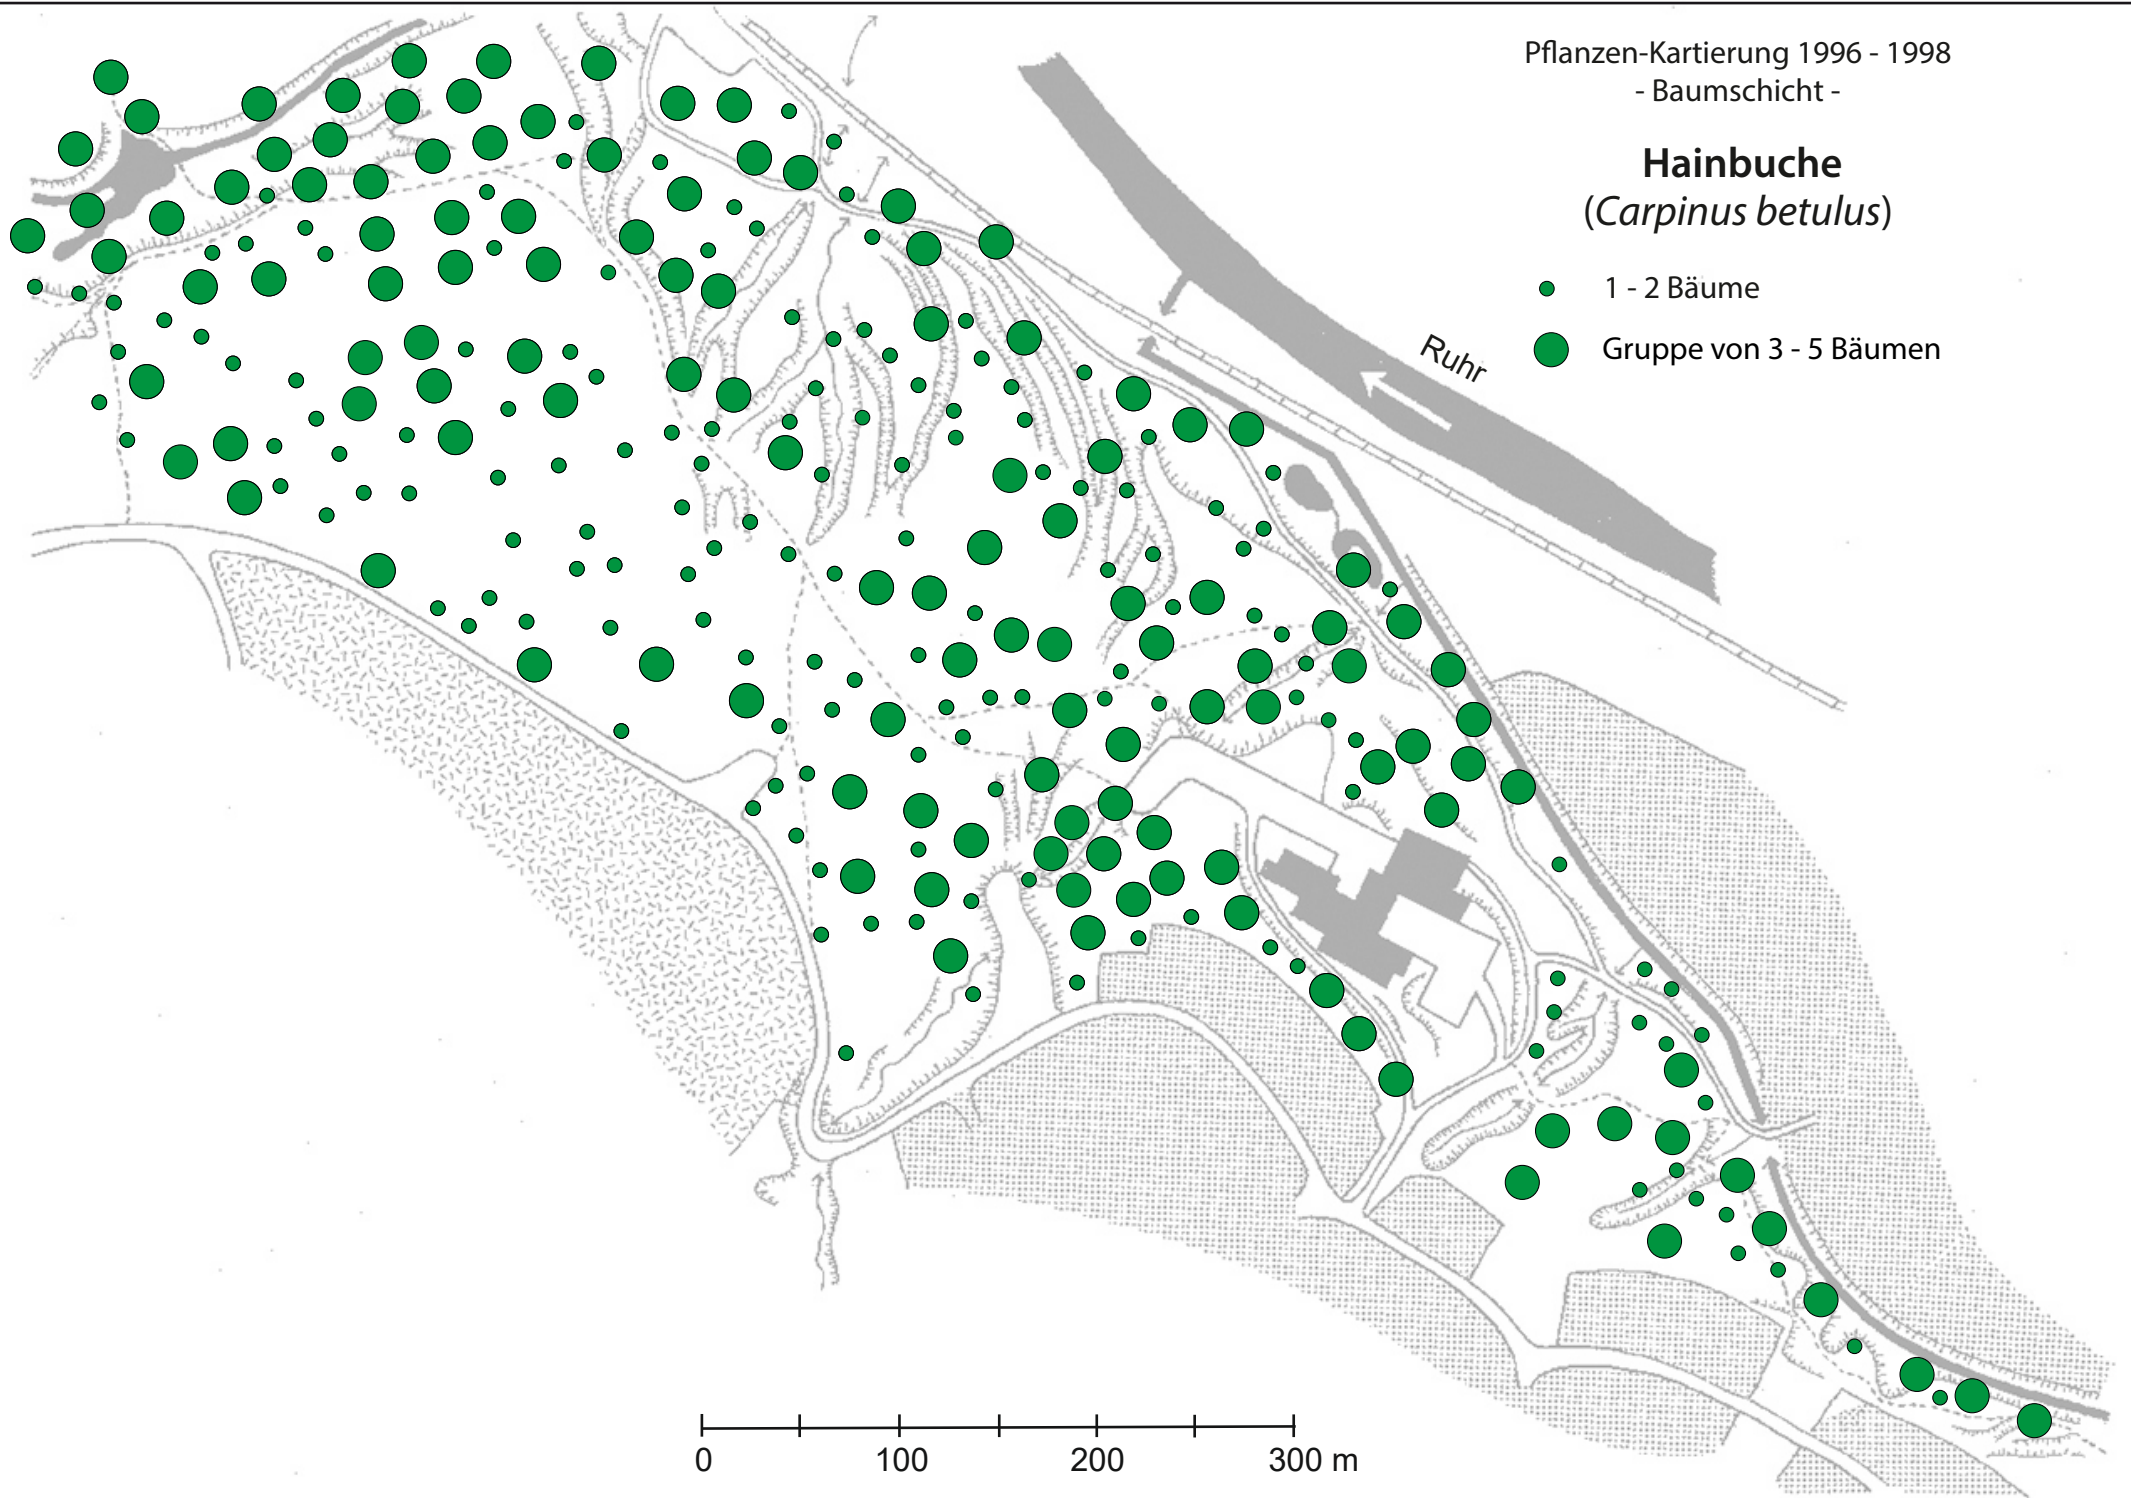

Pflanzen-Kartierung 1996 - 1998
- Baumschicht -

Hainbuche
(*Carpinus betulus*)

- 1 - 2 Bäume
- Gruppe von 3 - 5 Bäumen

0 100 200 300 m