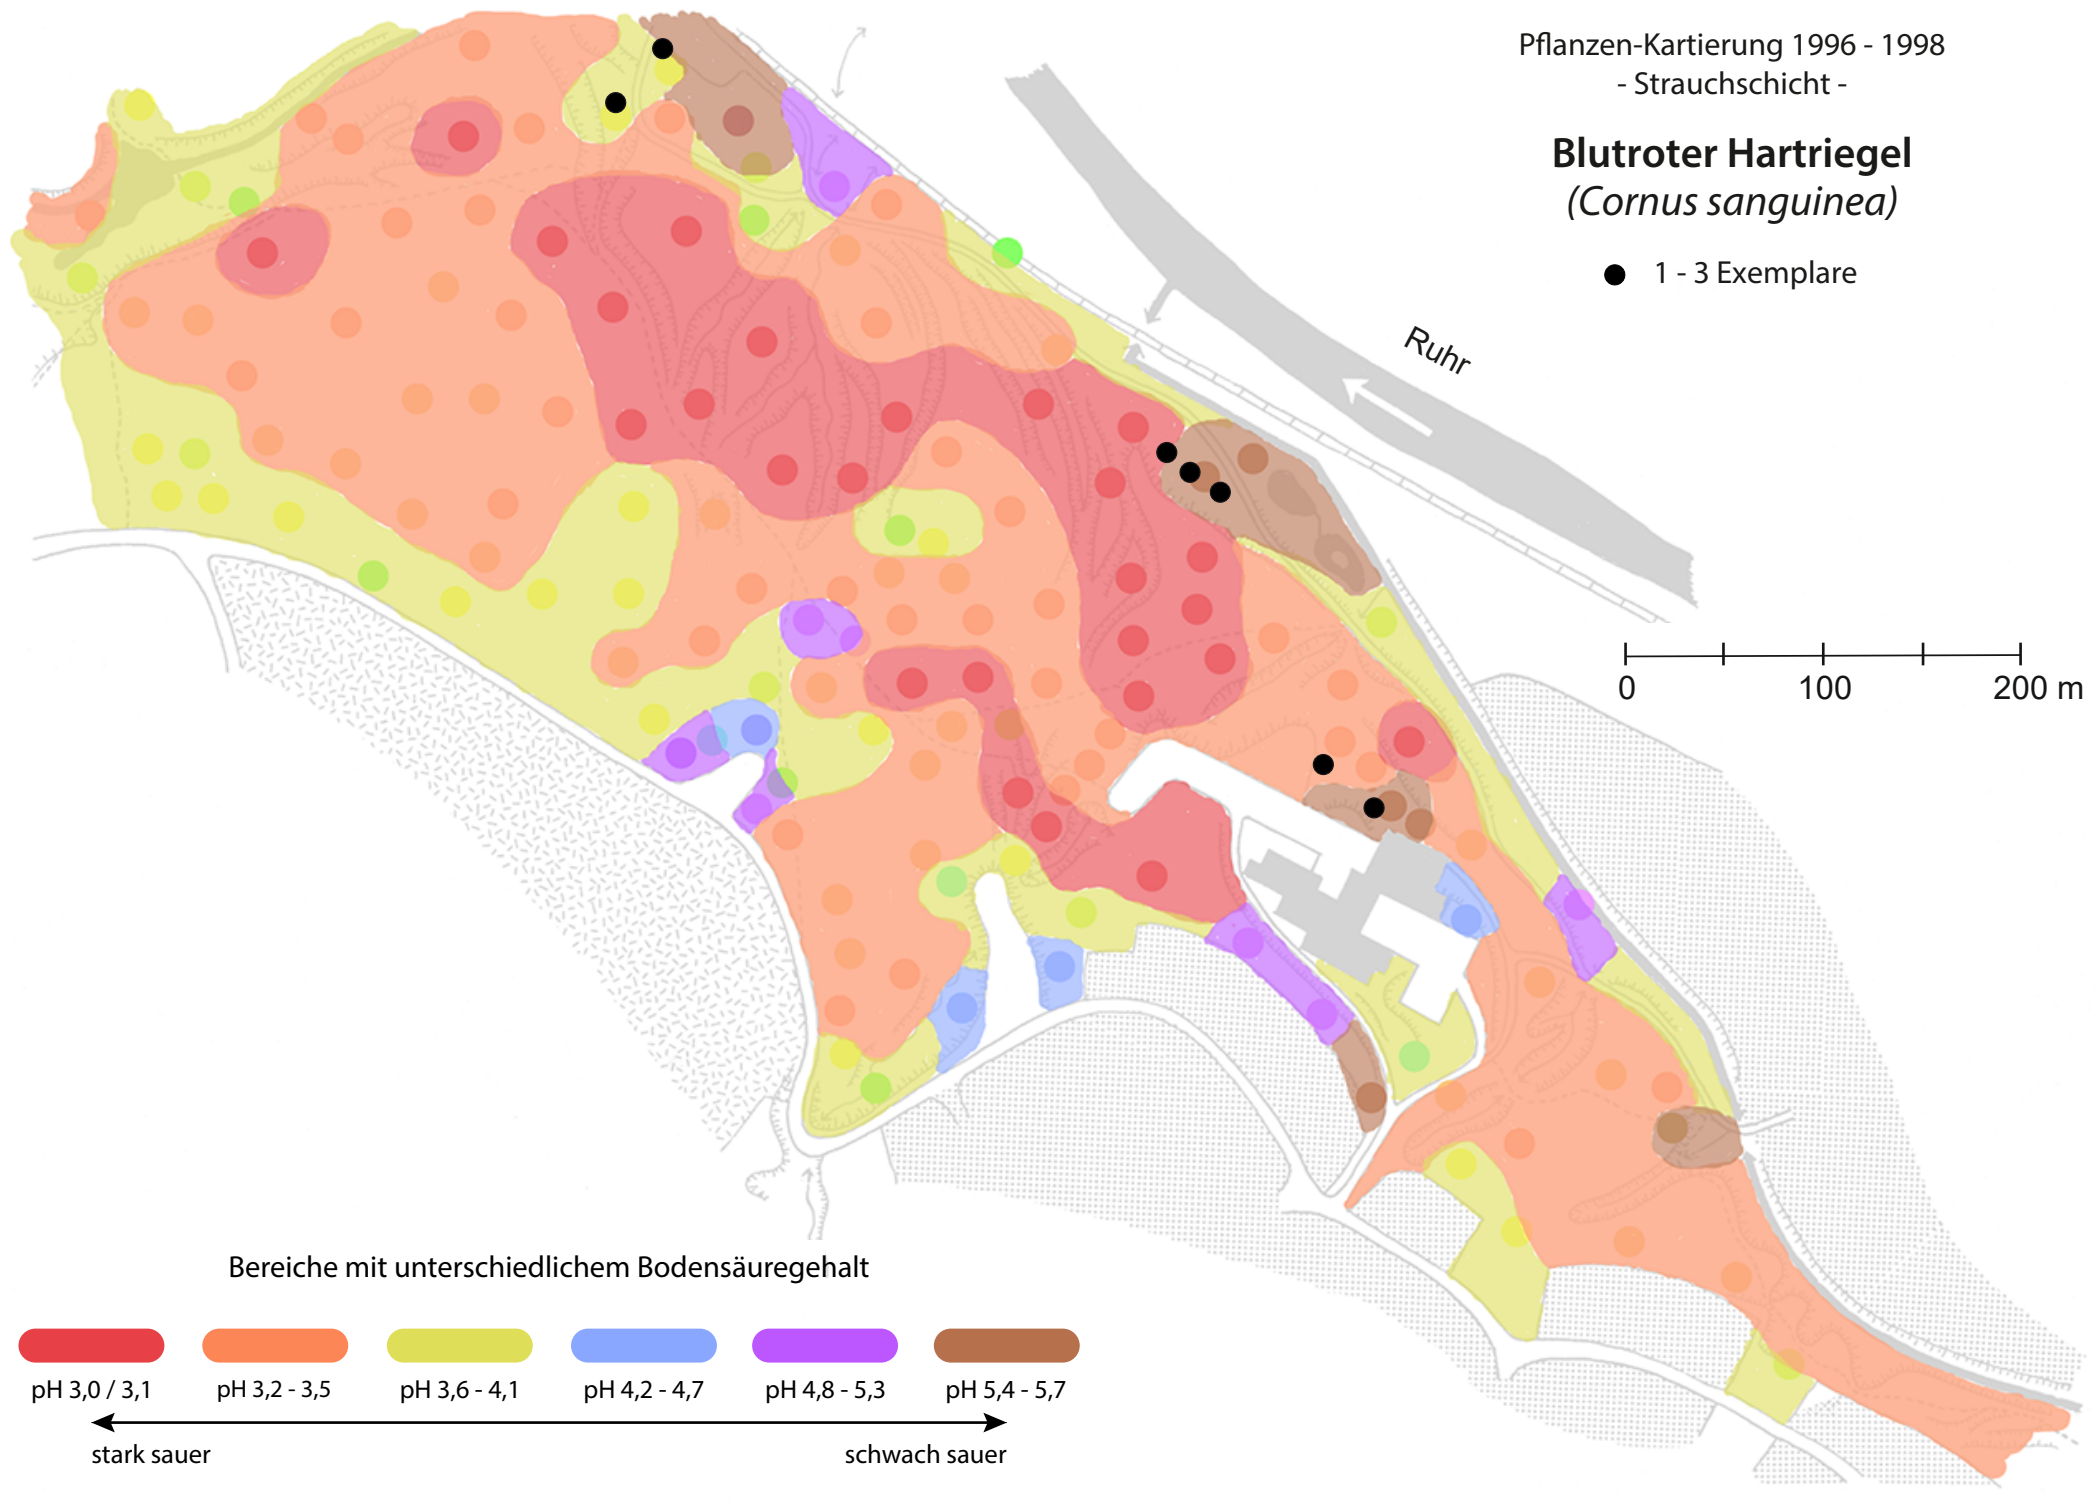

Pflanzen-Kartierung 1996 - 1998  
- Strauchschicht -

### Blutroter Hartriegel (*Cornus sanguinea*)

● 1 - 3 Exemplare

Bereiche mit unterschiedlichem Bodensäuregehalt

← stark sauer

→ schwach sauer