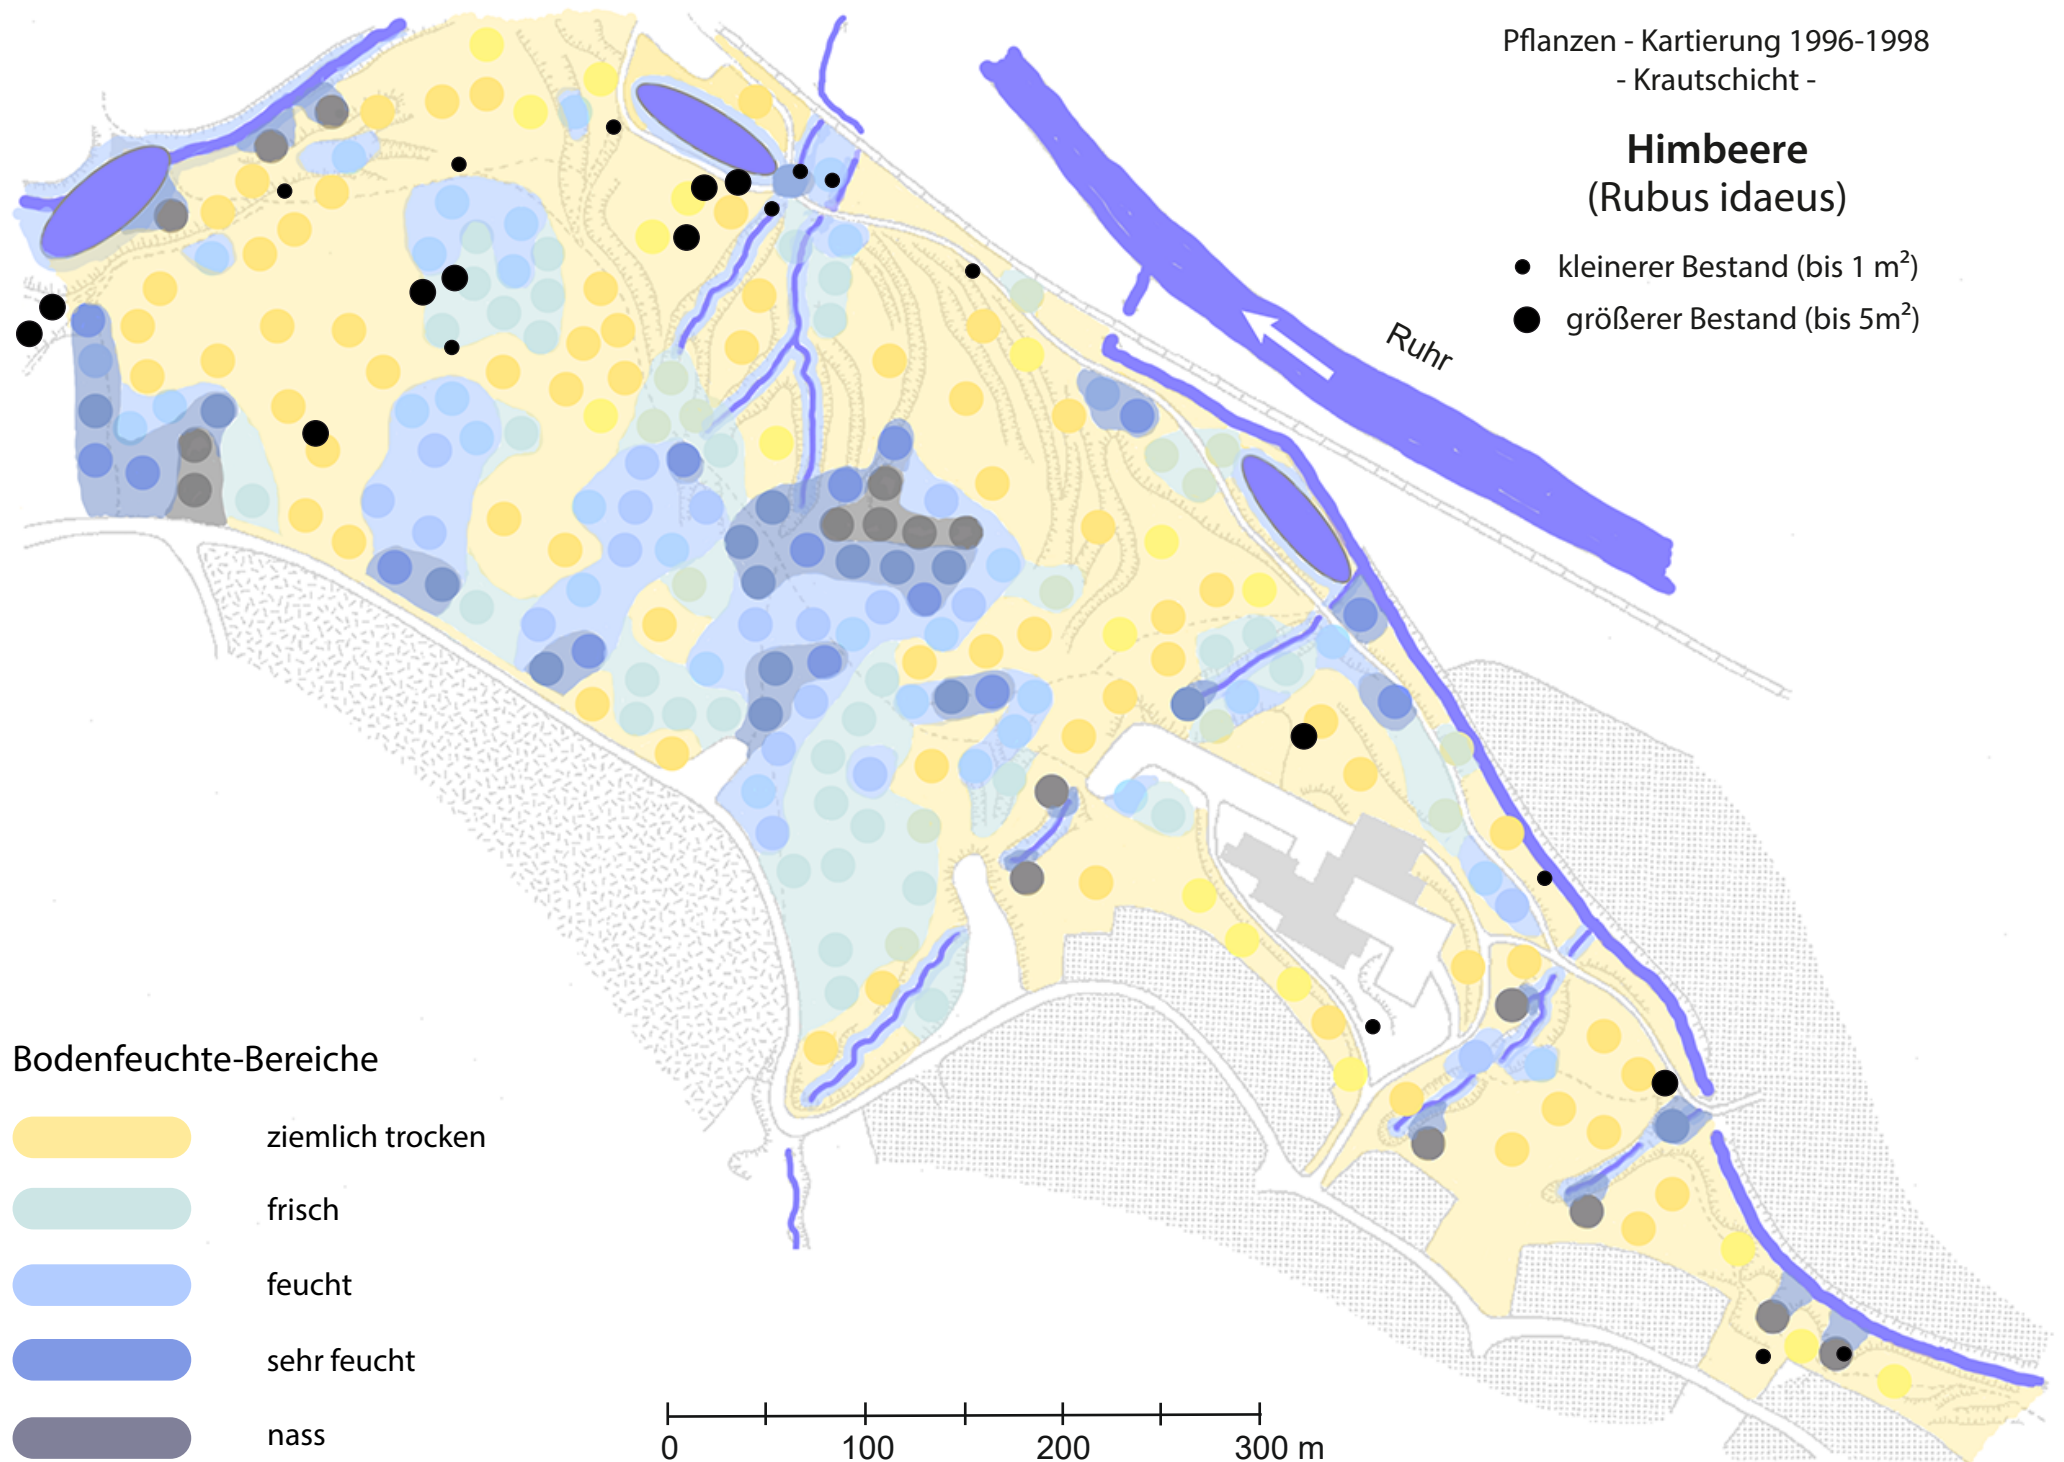

Pflanzen - Kartierung 1996-1998
- Krautschicht -

Himbeere (*Rubus idaeus*)

- kleinerer Bestand (bis 1 m²)
- größerer Bestand (bis 5m²)

Bodenfeuchte-Bereiche

- ziemlich trocken
- frisch
- feucht
- sehr feucht
- nass

0 100 200 300 m