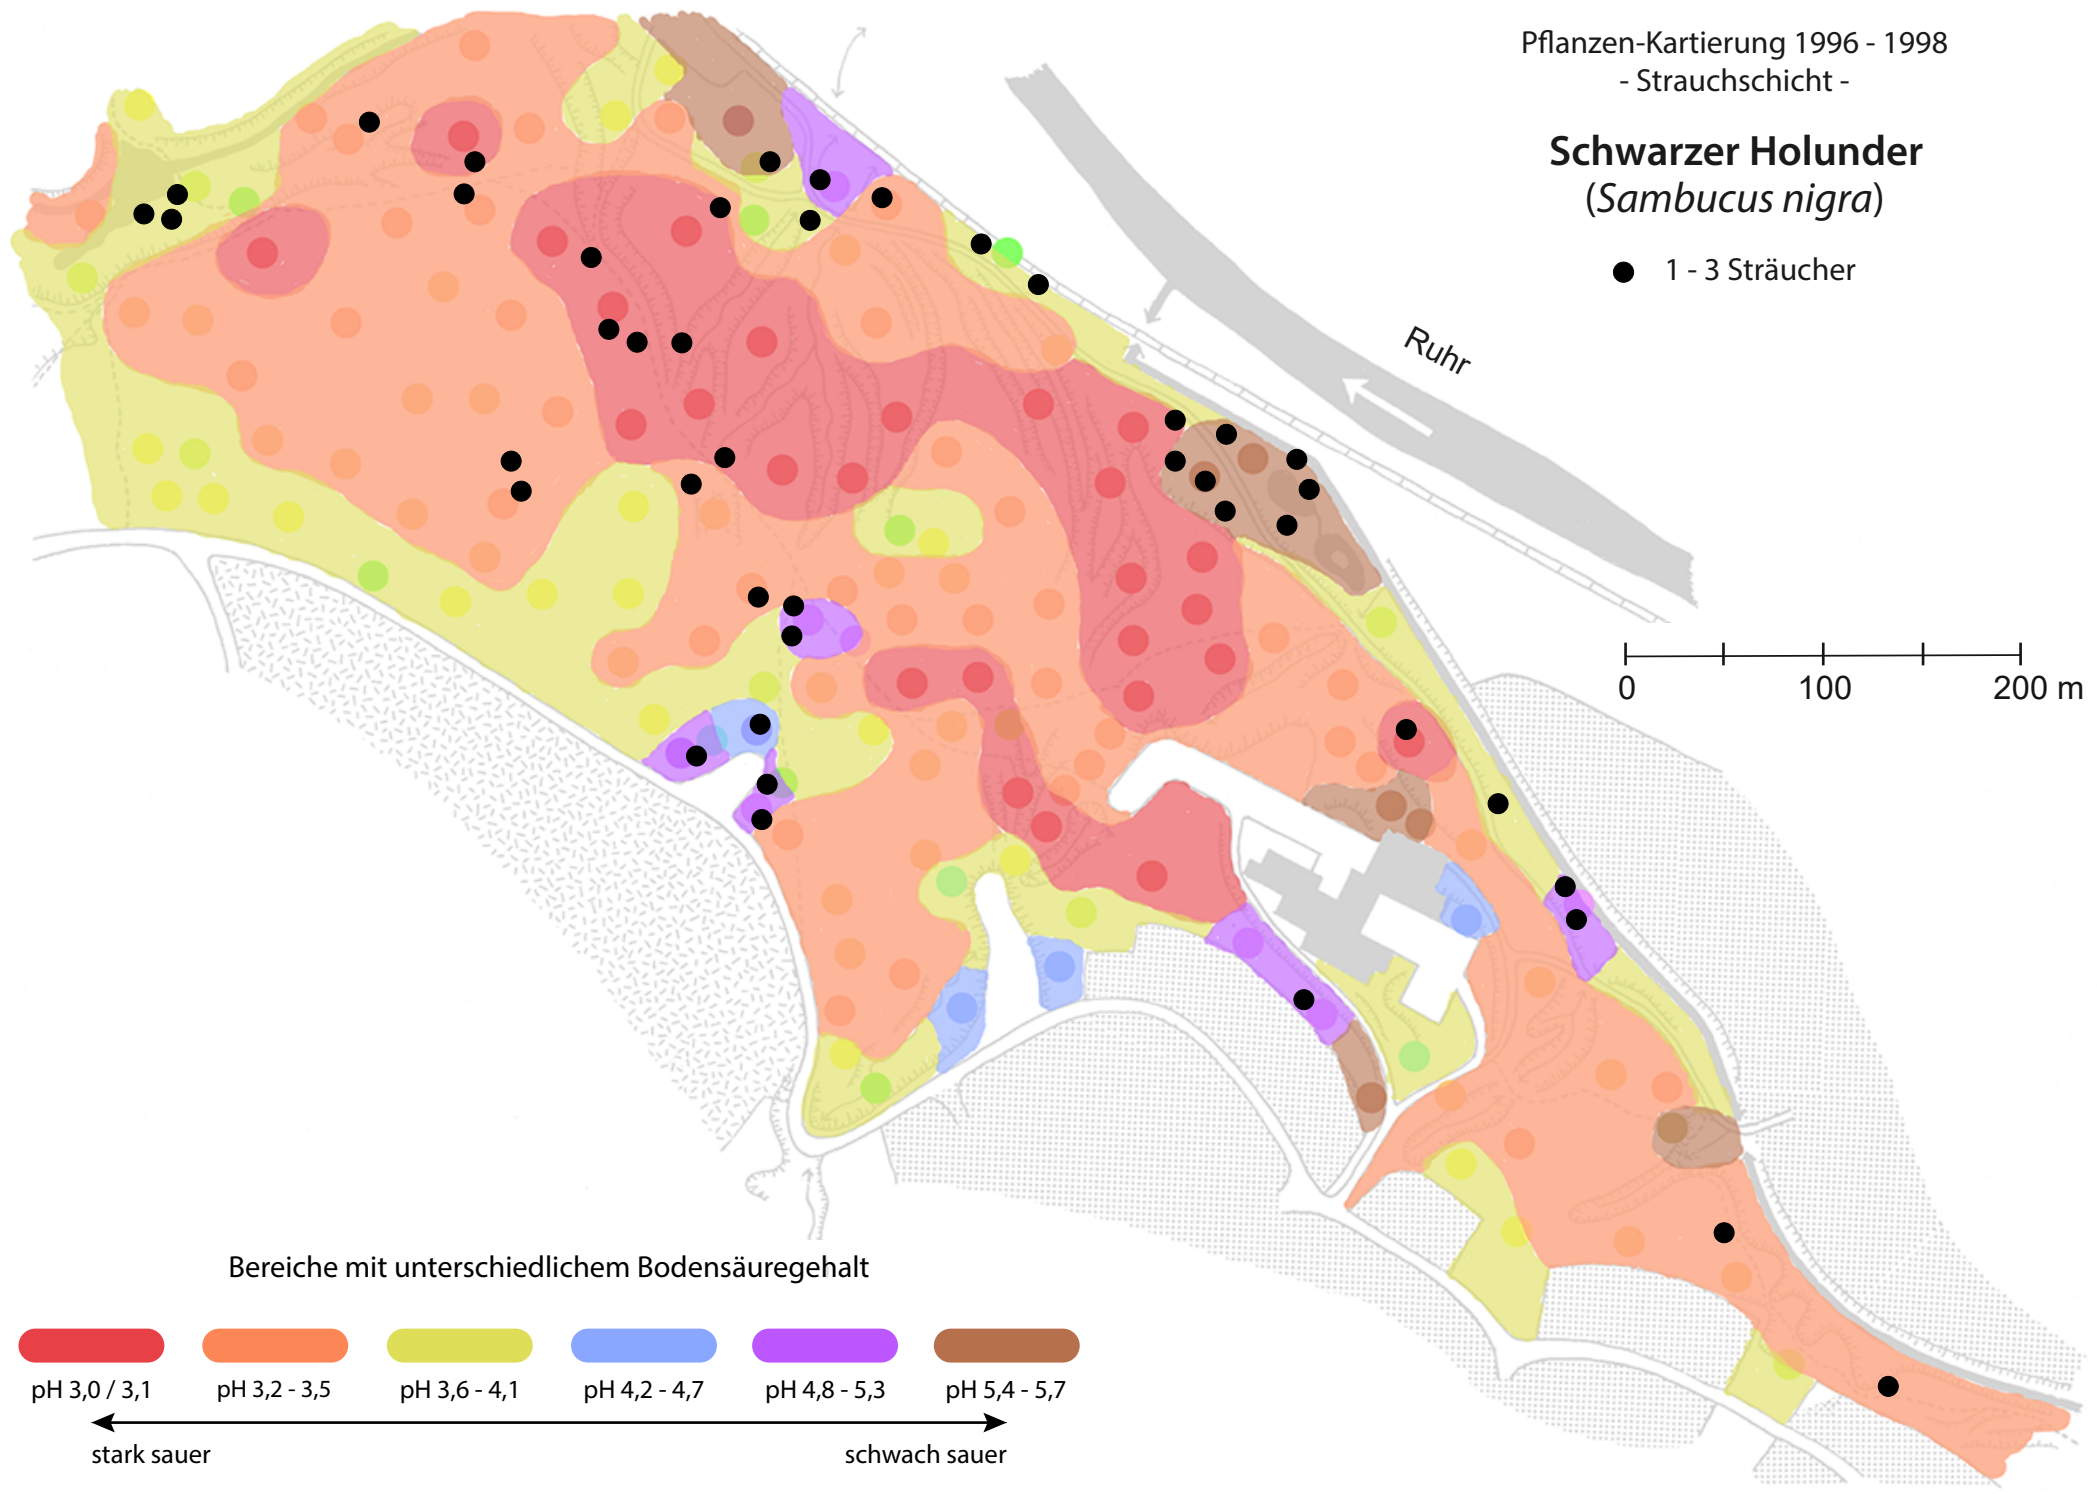

Pflanzen-Kartierung 1996 - 1998  
- Strauchschicht -

### Schwarzer Holunder (*Sambucus nigra*)

● 1 - 3 Sträucher

Bereiche mit unterschiedlichem Bodensäuregehalt