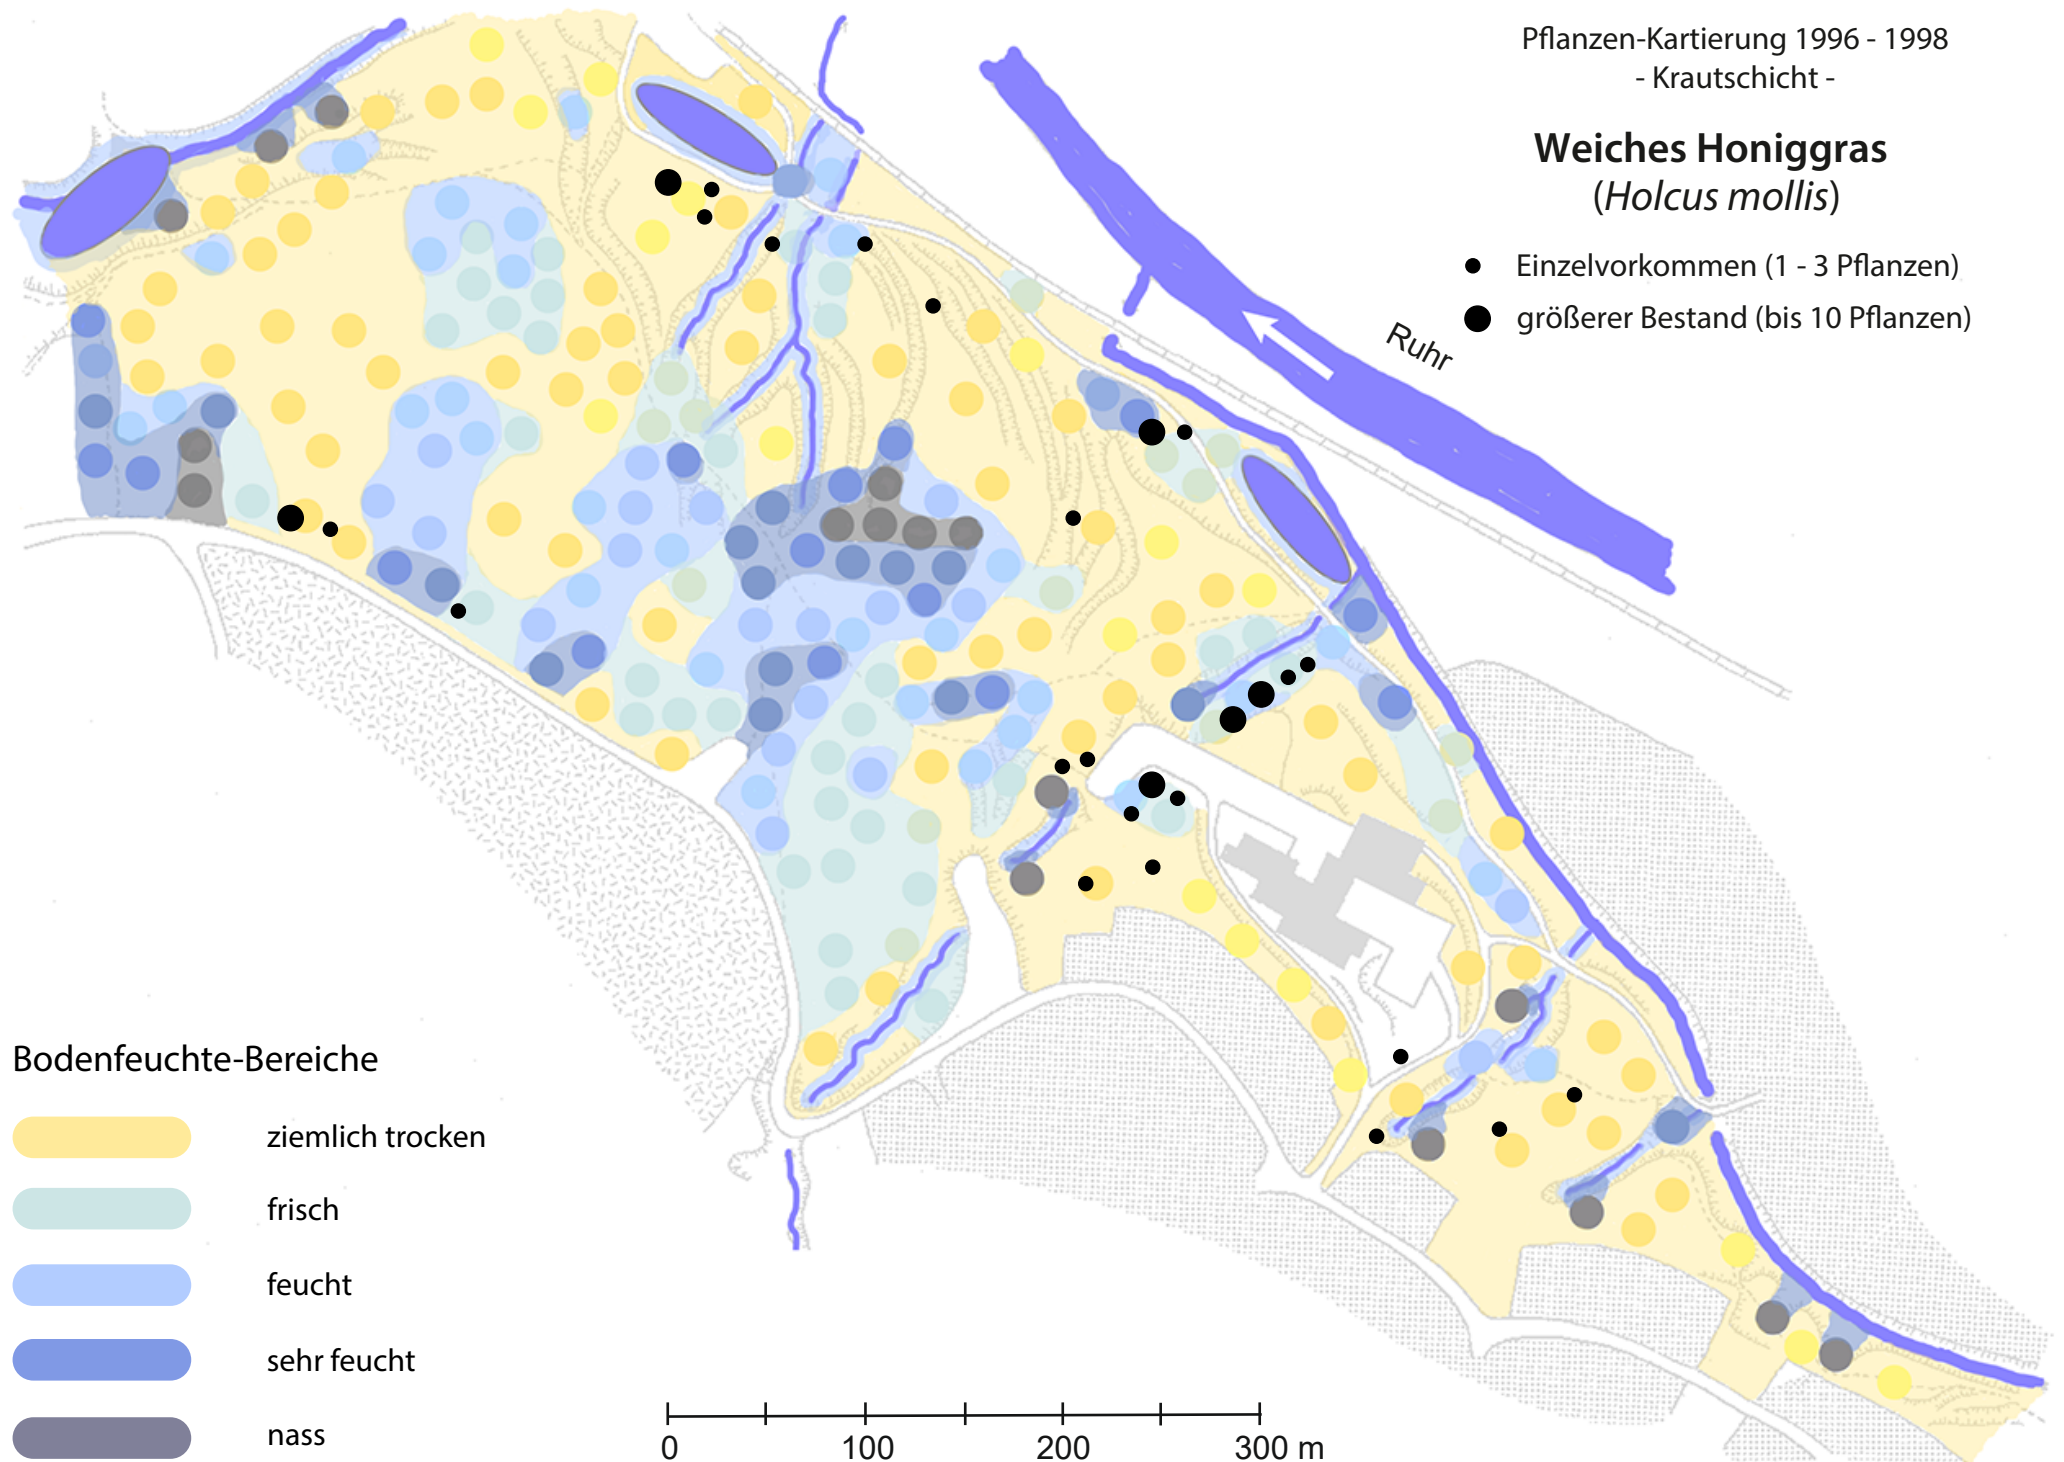

Pflanzen-Kartierung 1996 - 1998
- Krautschicht -

Weiches Honiggras (*Holcus mollis*)

- Einzelvorkommen (1 - 3 Pflanzen)
- größerer Bestand (bis 10 Pflanzen)

Bodenfeuchte-Bereiche

- ziemlich trocken
- frisch
- feucht
- sehr feucht
- nass

0 100 200 300 m