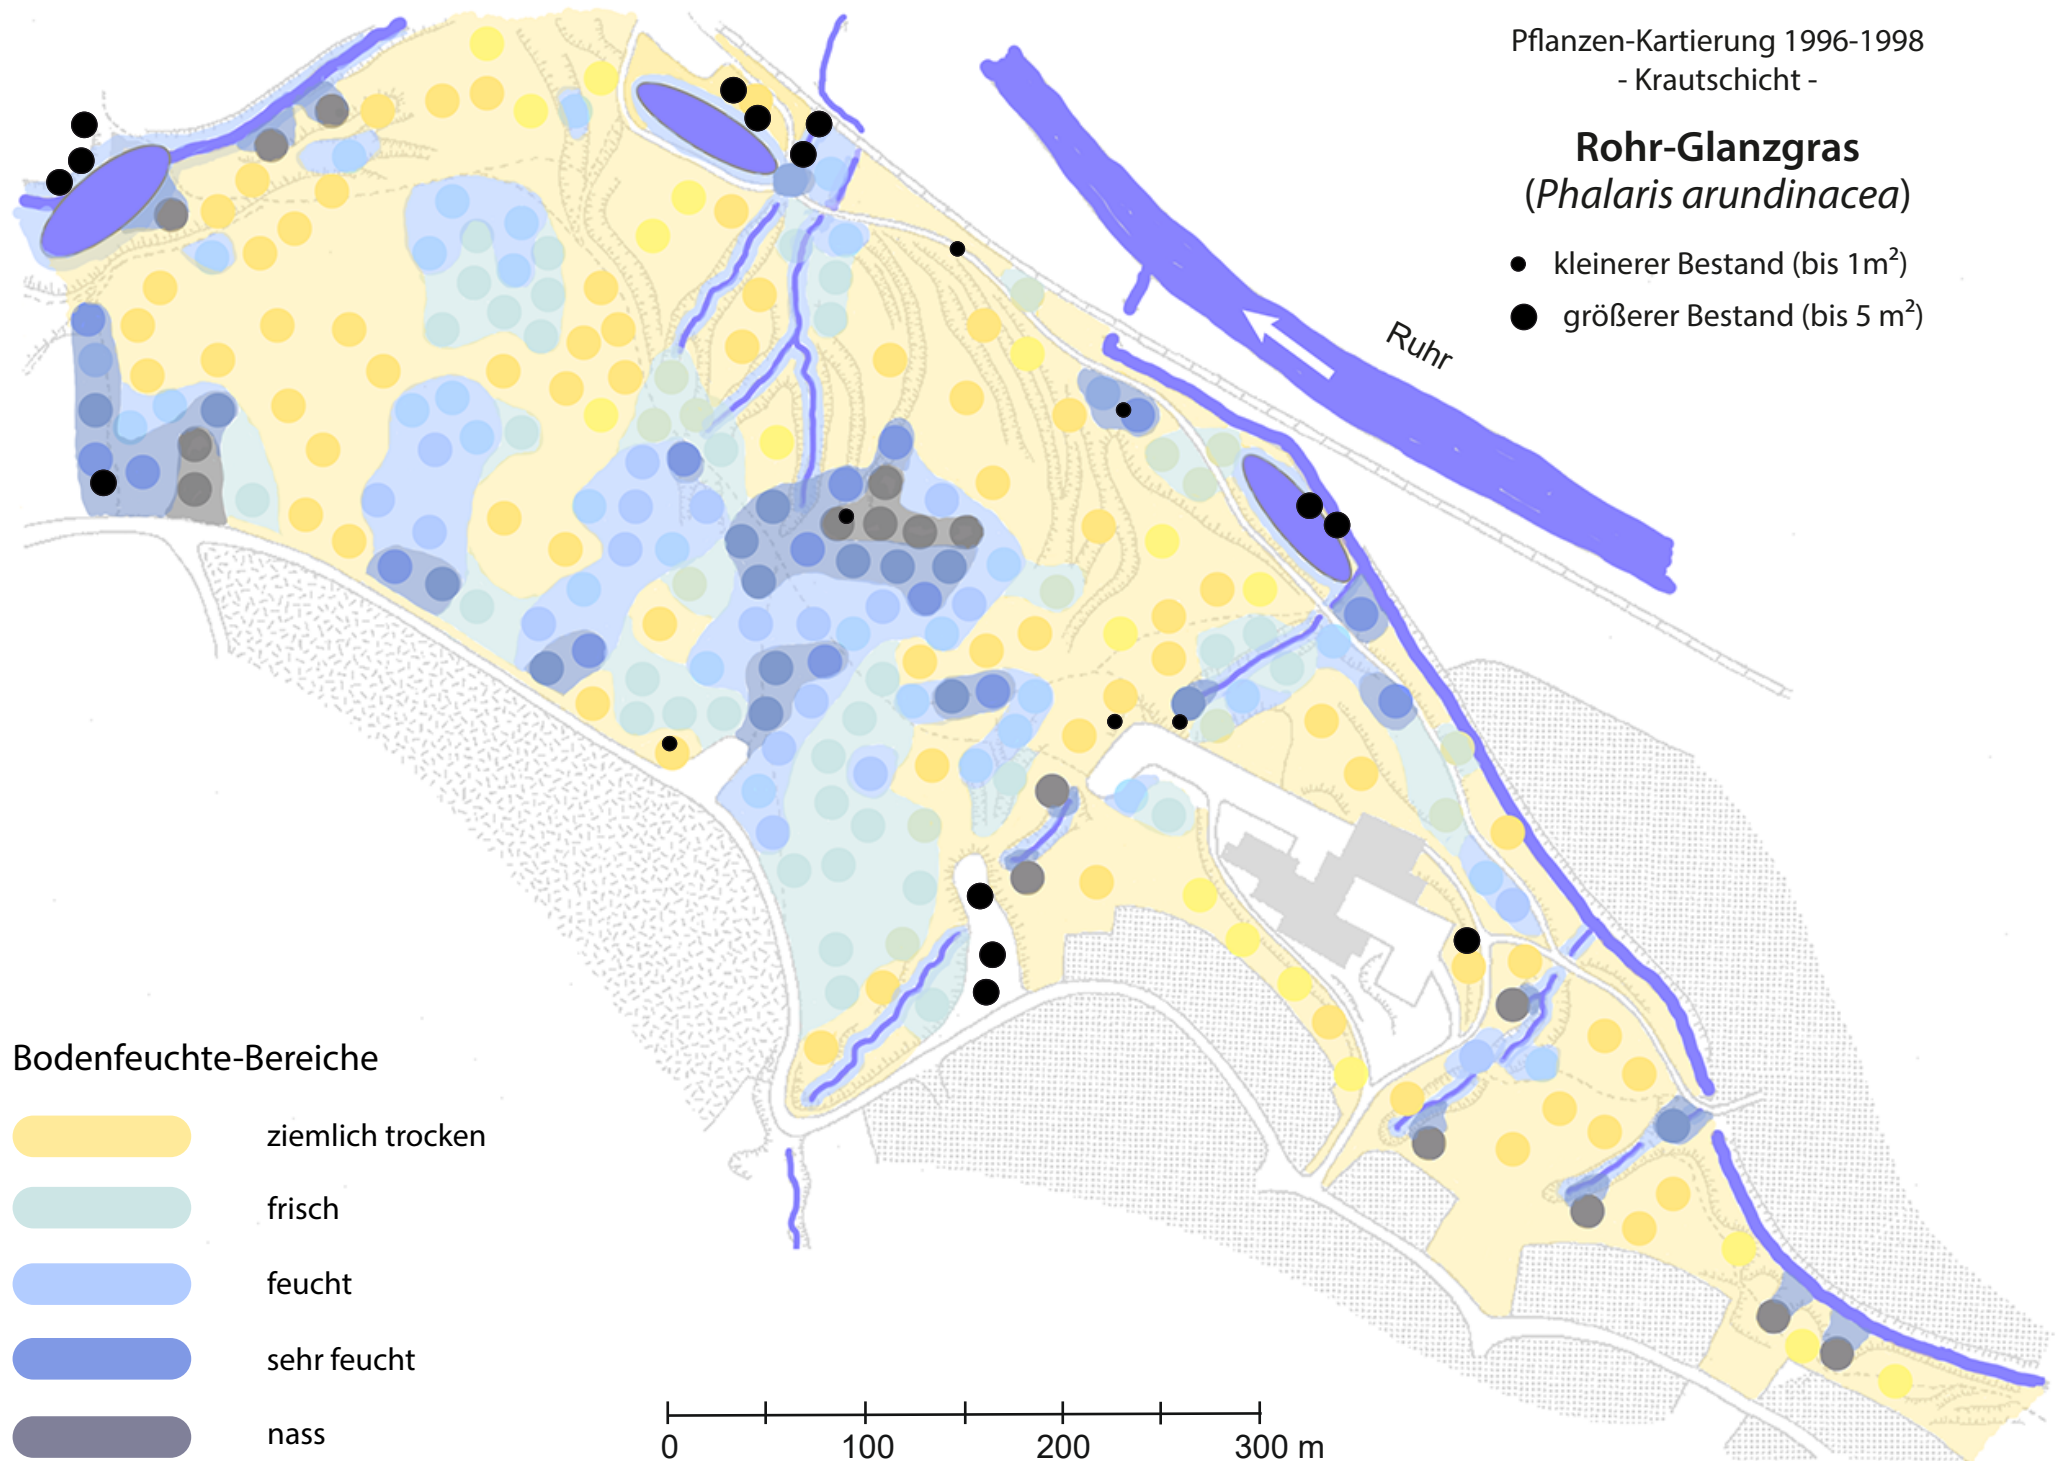

Pflanzen-Kartierung 1996-1998
- Krautschicht -

Rohr-Glanzgras
(*Phalaris arundinacea*)

- kleinerer Bestand (bis 1m²)
- größerer Bestand (bis 5 m²)

Bodenfeuchte-Bereiche

- ziemlich trocken
- frisch
- feucht
- sehr feucht
- nass

0 100 200 300 m