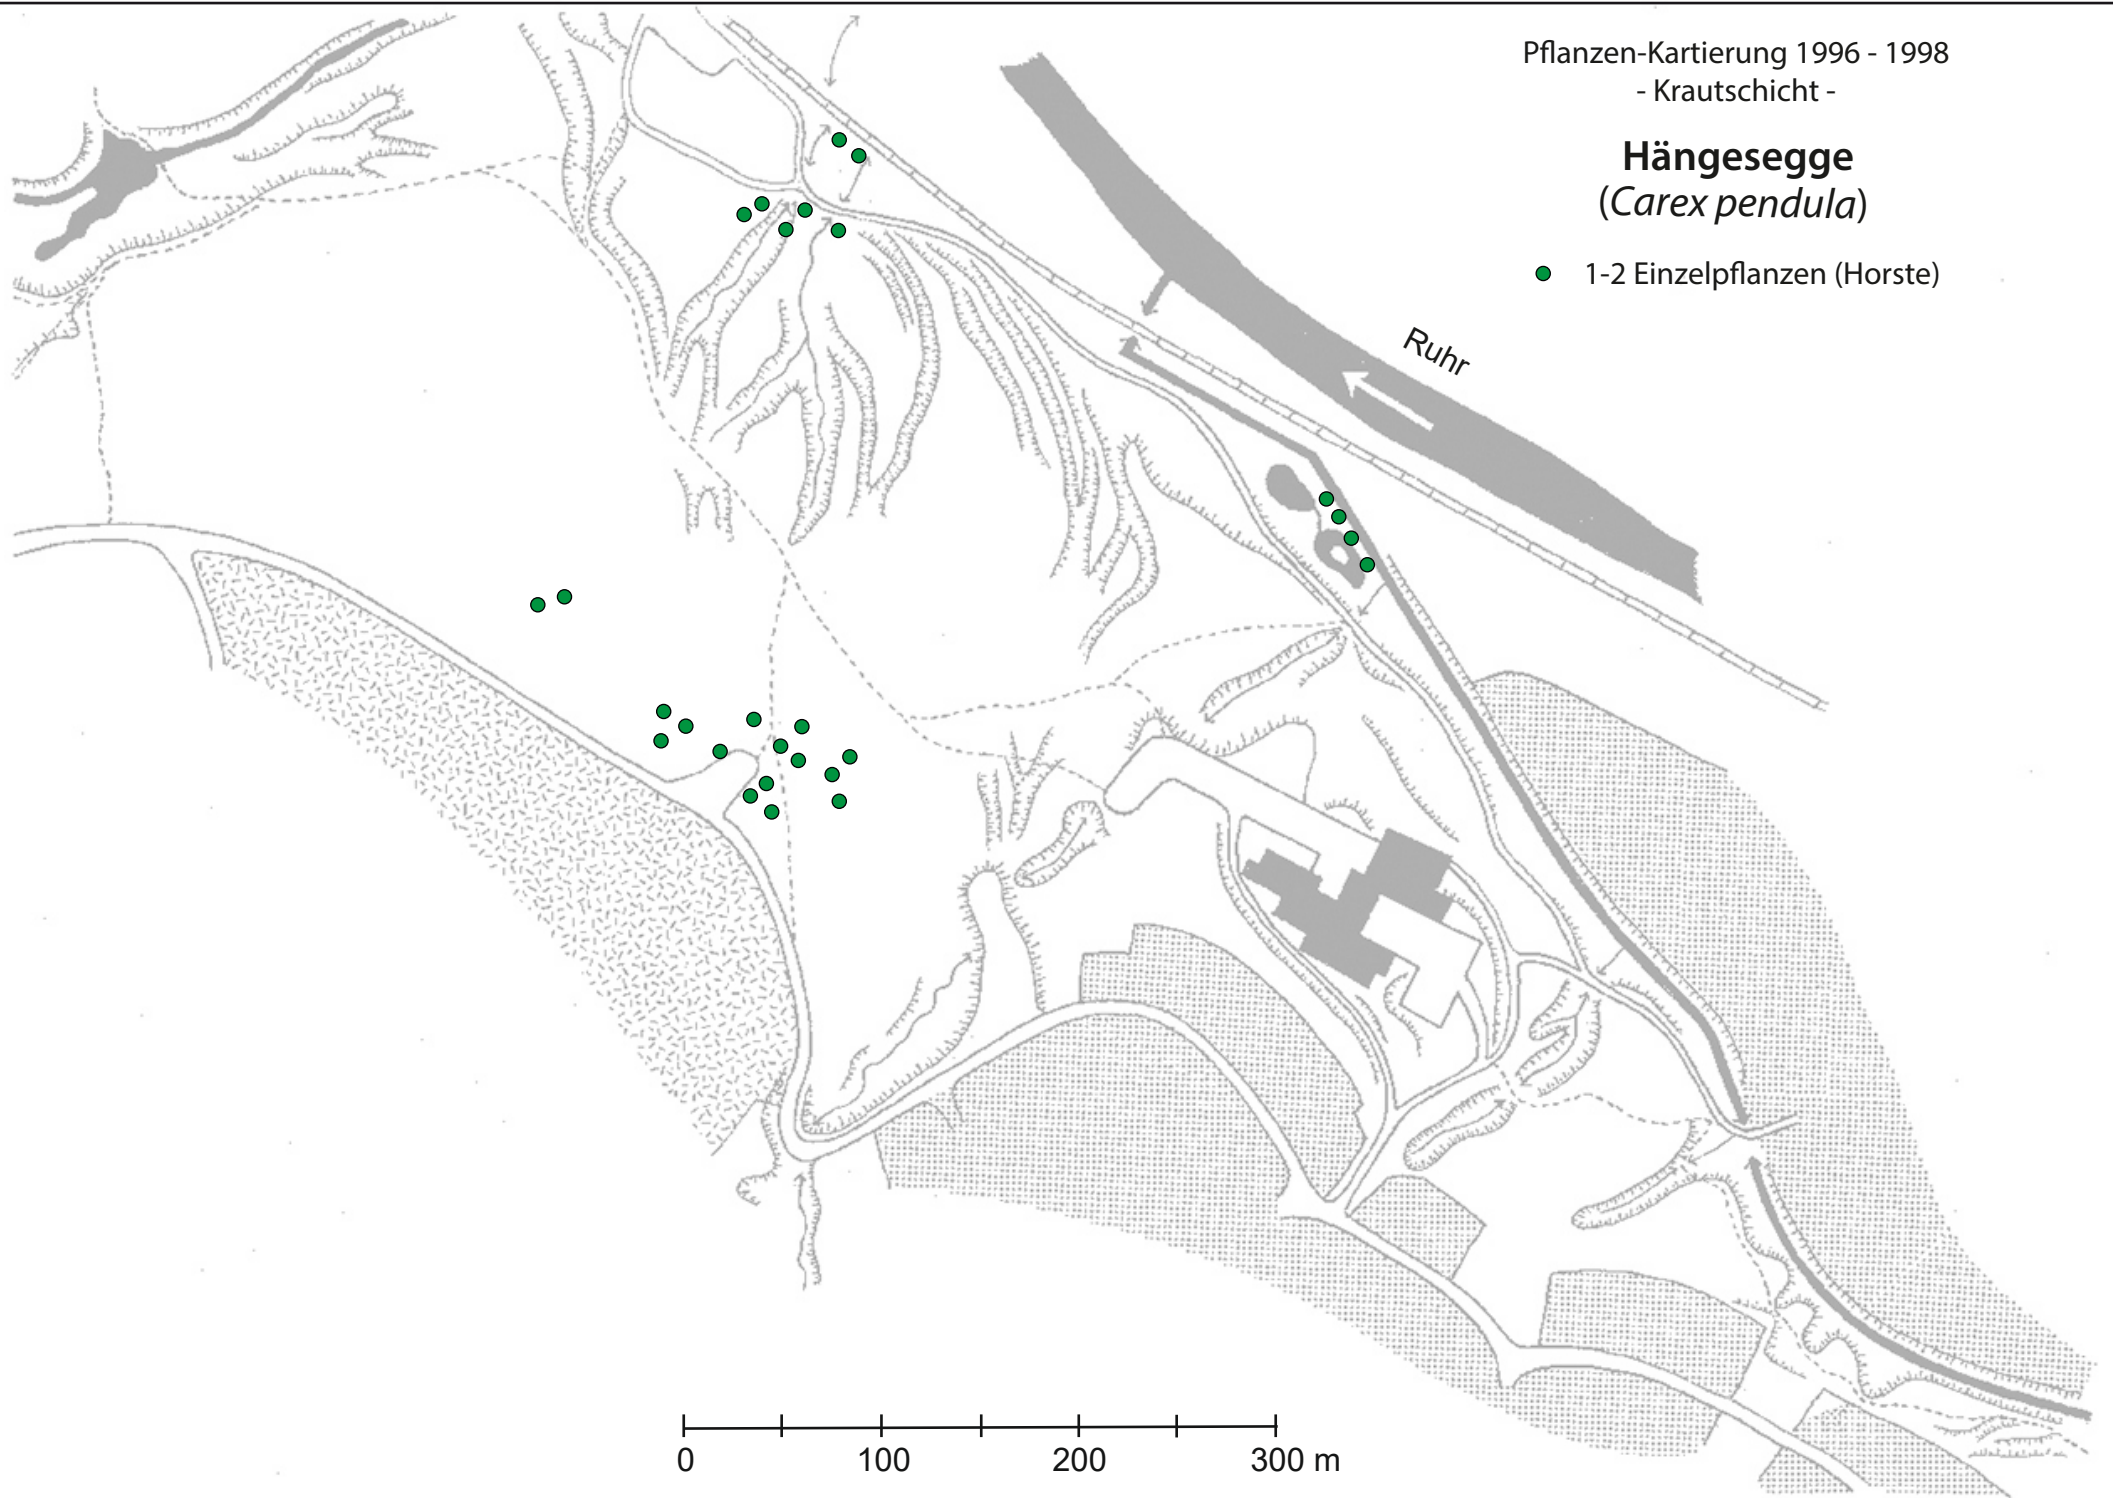

Pflanzen-Kartierung 1996 - 1998
- Krautschicht -

Hängesegge (*Carex pendula*)

● 1-2 Einzelpflanzen (Horste)

0 100 200 300 m