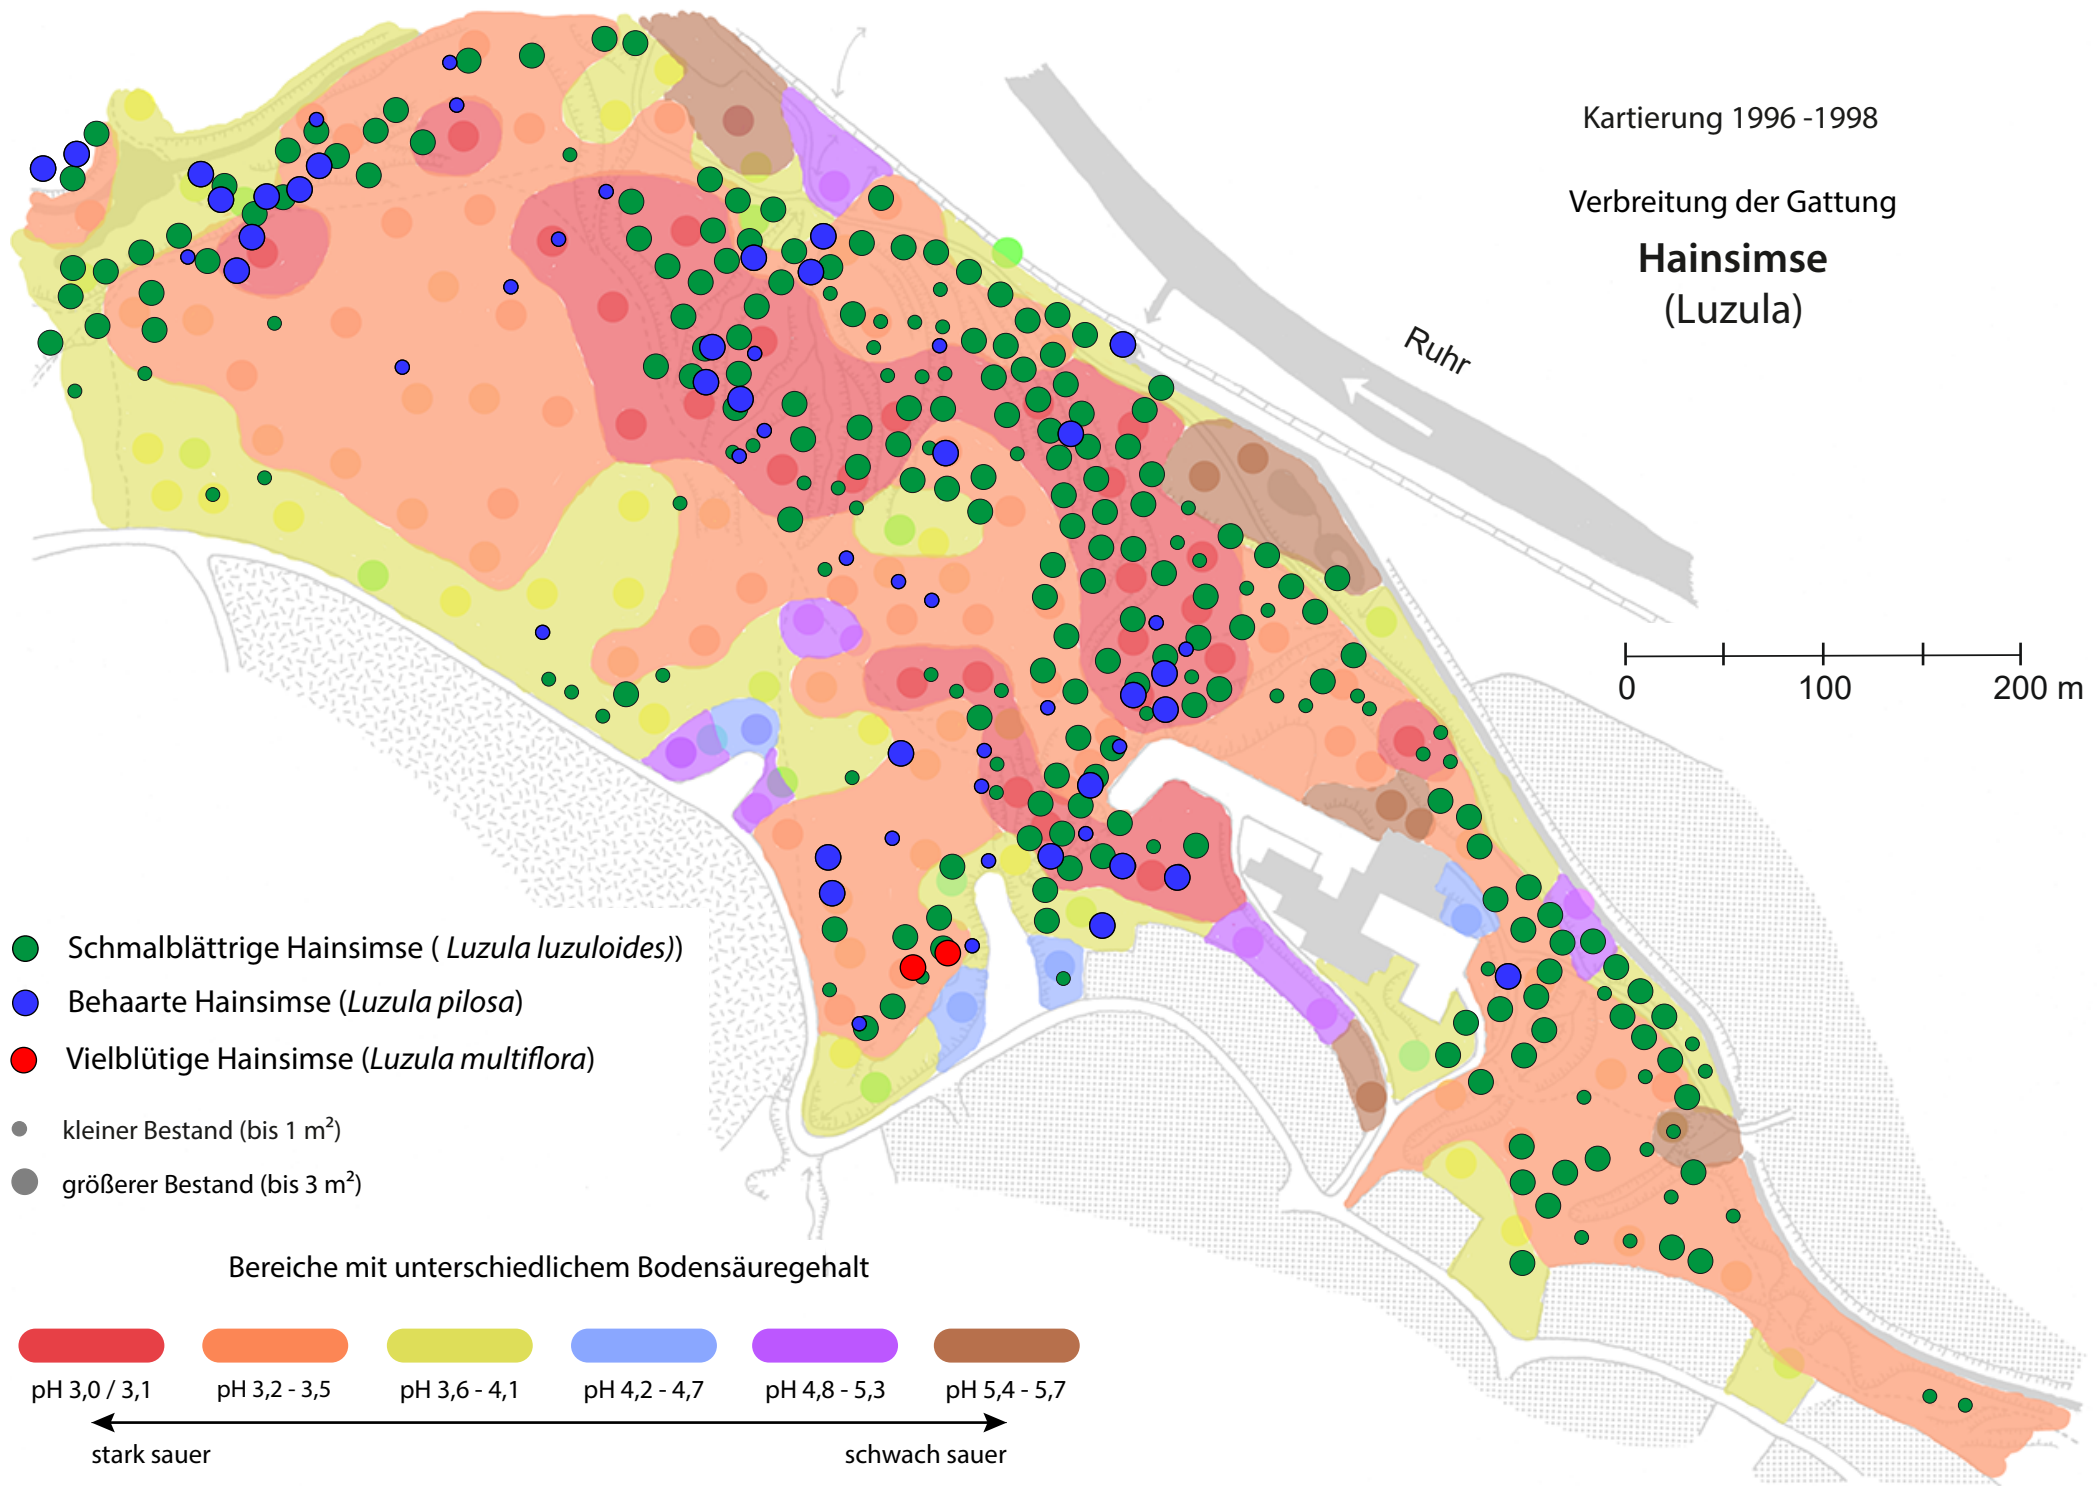

Kartierung 1996 -1998

Verbreitung der Gattung

Hainsimse (Luzula)

Ruhr

0 100 200 m

- Schmalblättrige Hainsimse (*Luzula luzuloides*)
- Behaarte Hainsimse (*Luzula pilosa*)
- Vielblütige Hainsimse (*Luzula multiflora*)

- kleiner Bestand (bis 1 m²)
- größerer Bestand (bis 3 m²)

Bereiche mit unterschiedlichem Bodensäuregehalt