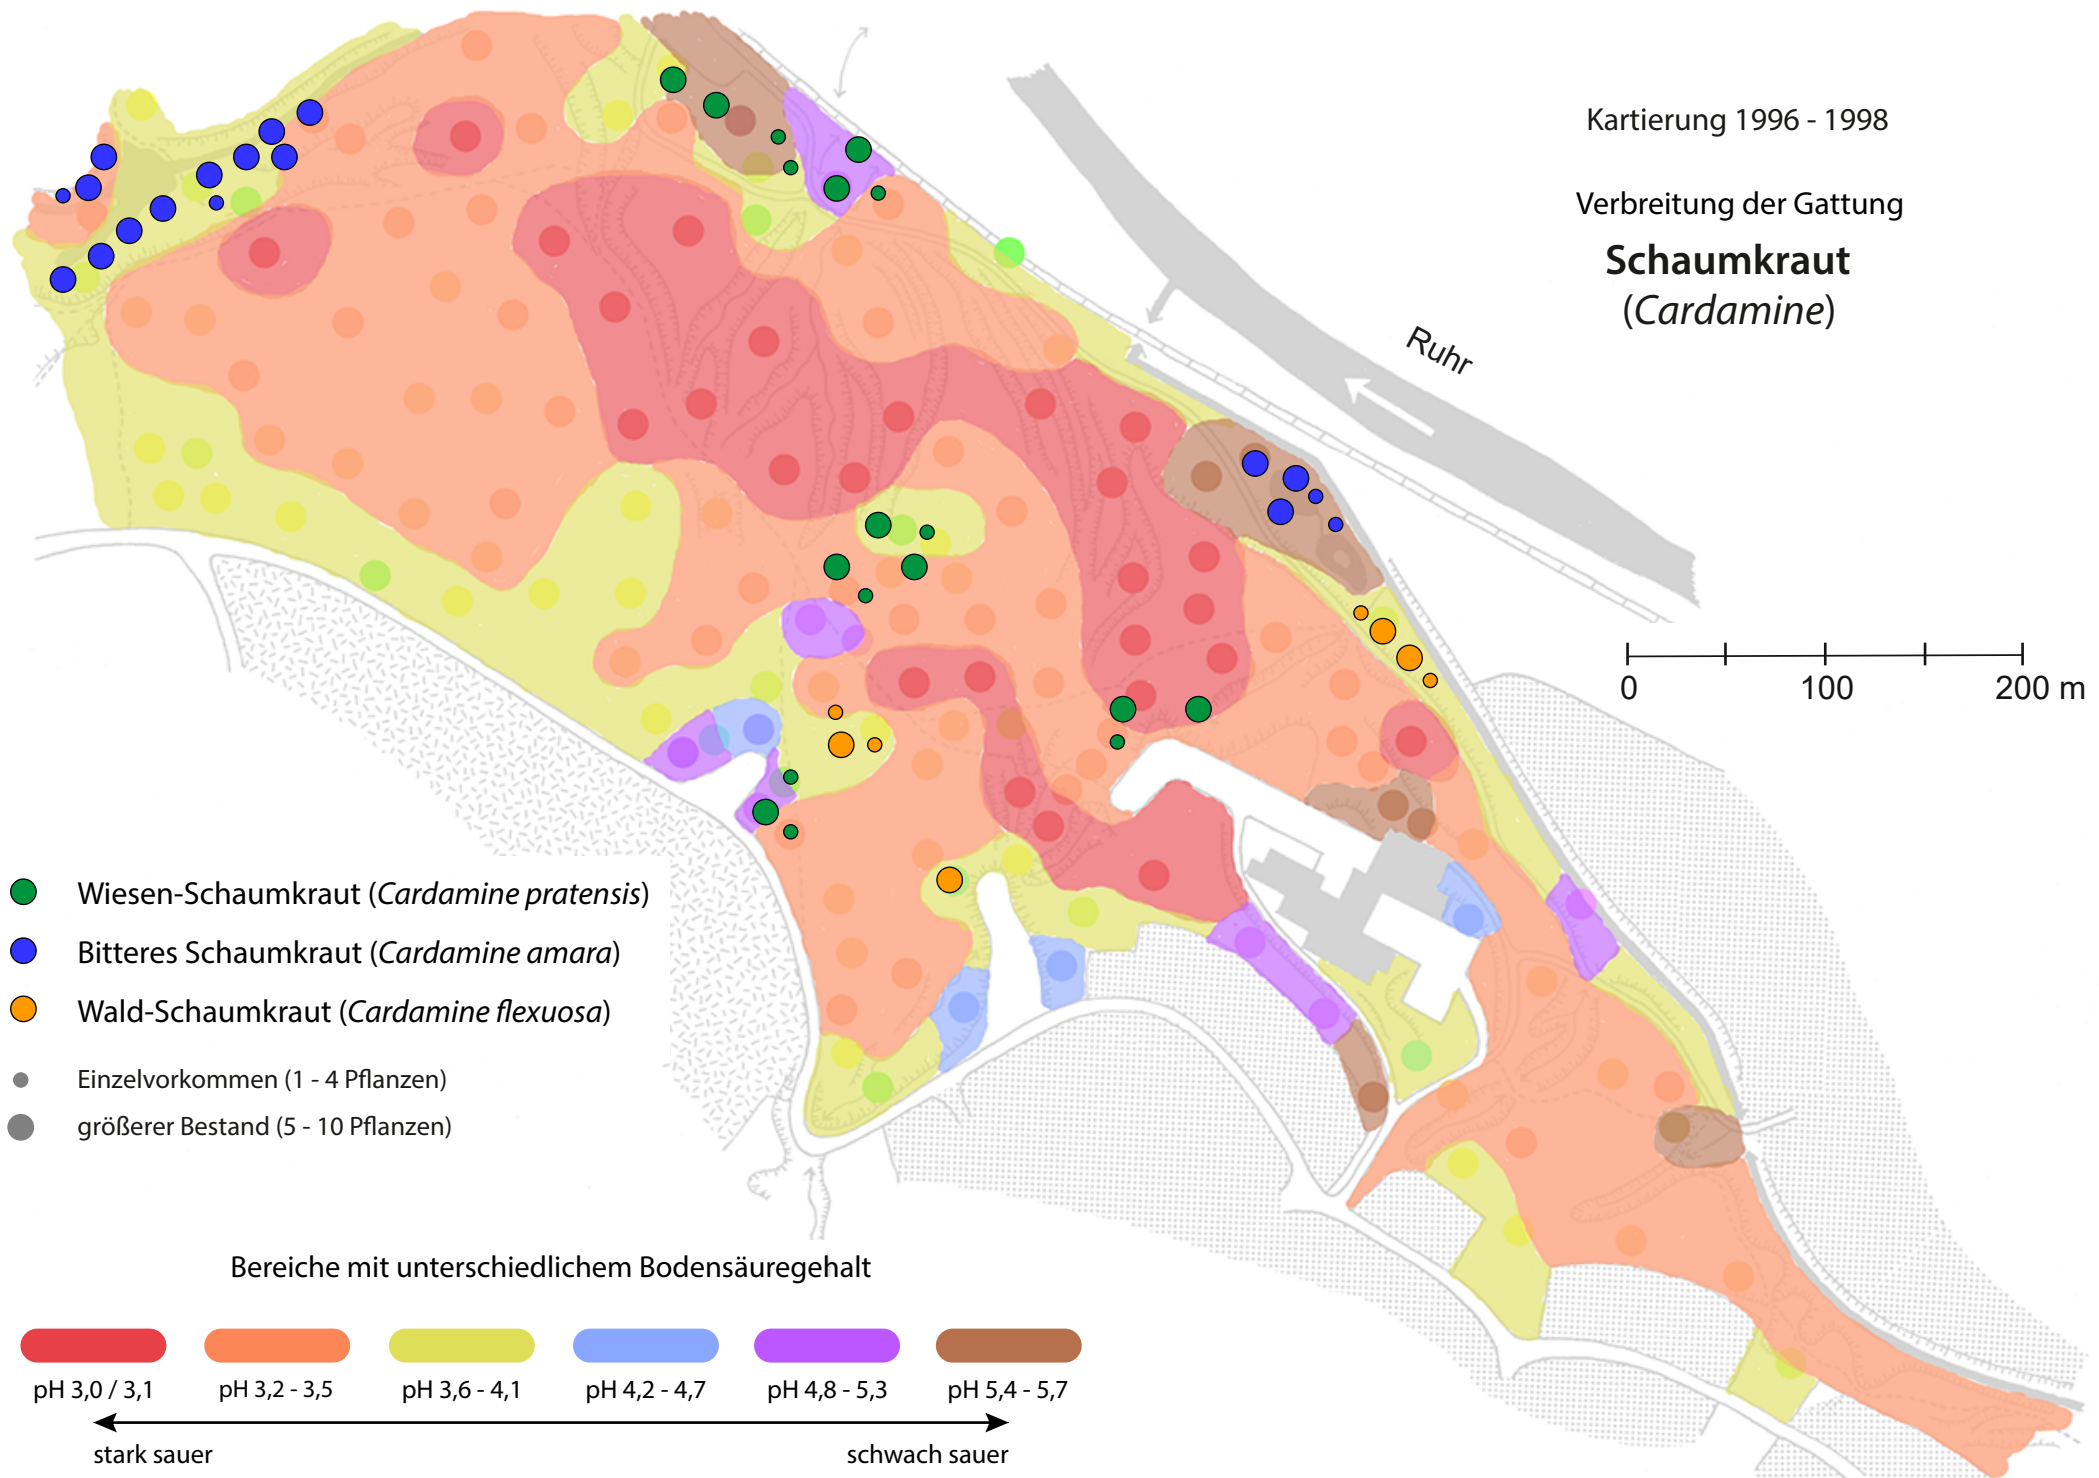

Kartierung 1996 - 1998

Verbreitung der Gattung

## Schaumkraut (*Cardamine*)

● Wiesen-Schaumkraut (*Cardamine pratensis*)

● Bitteres Schaumkraut (*Cardamine amara*)

● Wald-Schaumkraut (*Cardamine flexuosa*)

● Einzelvorkommen (1 - 4 Pflanzen)

● größerer Bestand (5 - 10 Pflanzen)

Bereiche mit unterschiedlichem Bodensäuregehalt

← stark sauer

→ schwach sauer