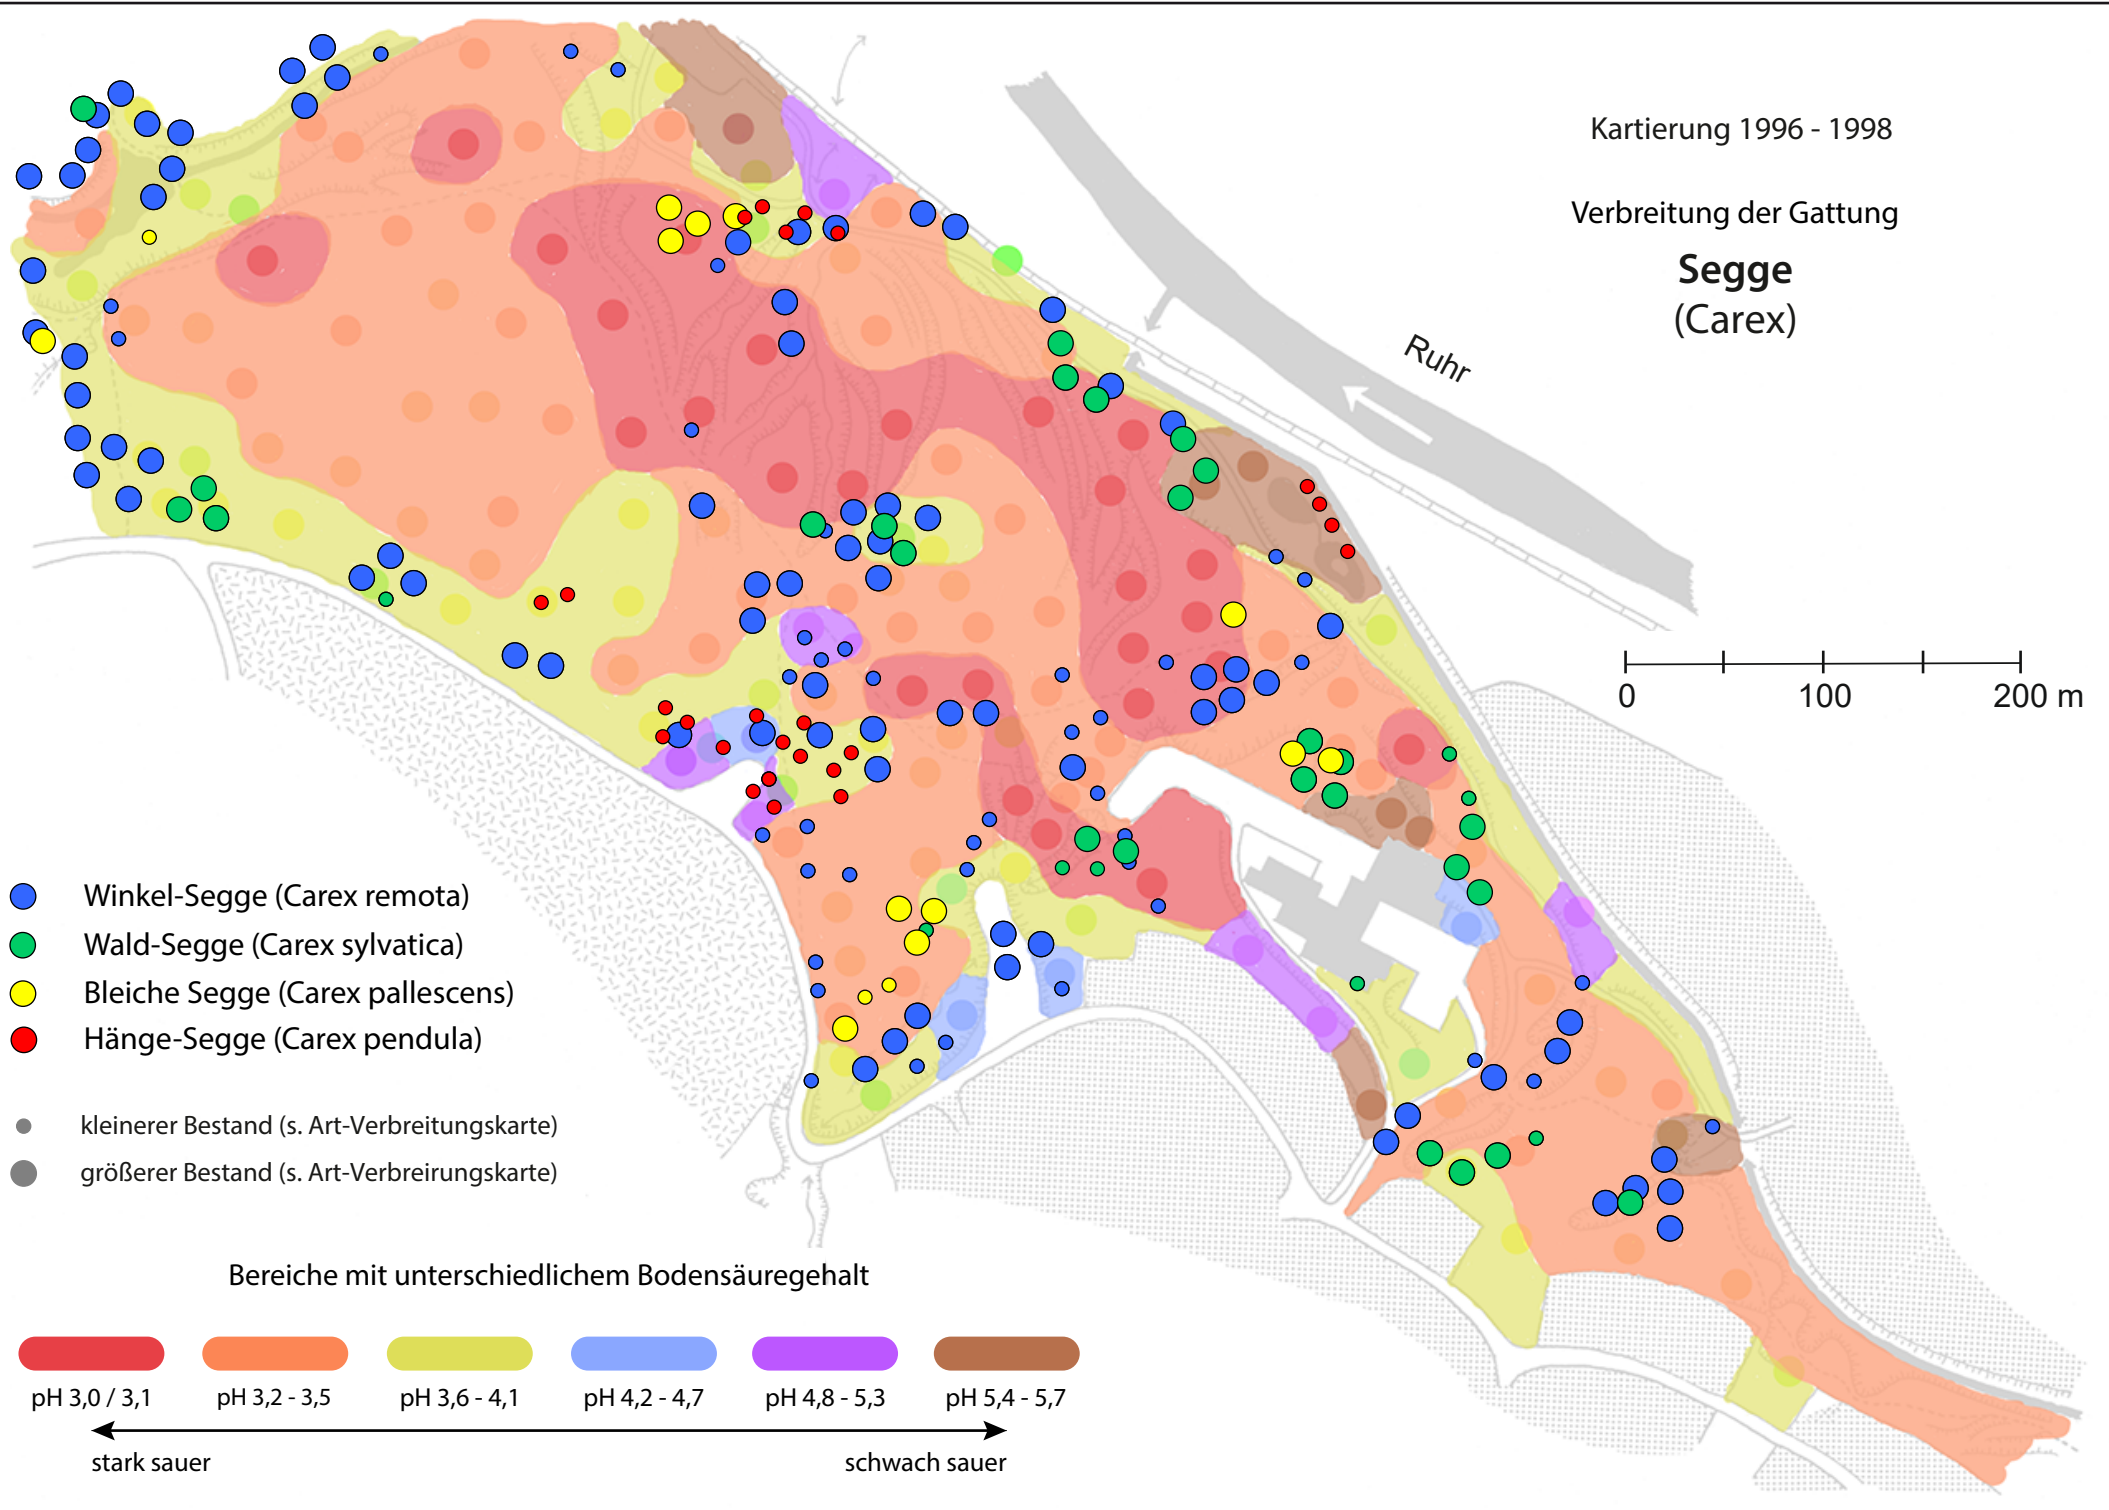

Kartierung 1996 - 1998

Verbreitung der Gattung

Segge
(*Carex*)

0 100 200 m

- Winkel-Segge (*Carex remota*)
- Wald-Segge (*Carex sylvatica*)
- Bleiche Segge (*Carex pallescens*)
- Hänge-Segge (*Carex pendula*)
- kleinerer Bestand (s. Art-Verbreitungskarte)
- größerer Bestand (s. Art-Verbreitungskarte)

Bereiche mit unterschiedlichem Bodensäuregehalt