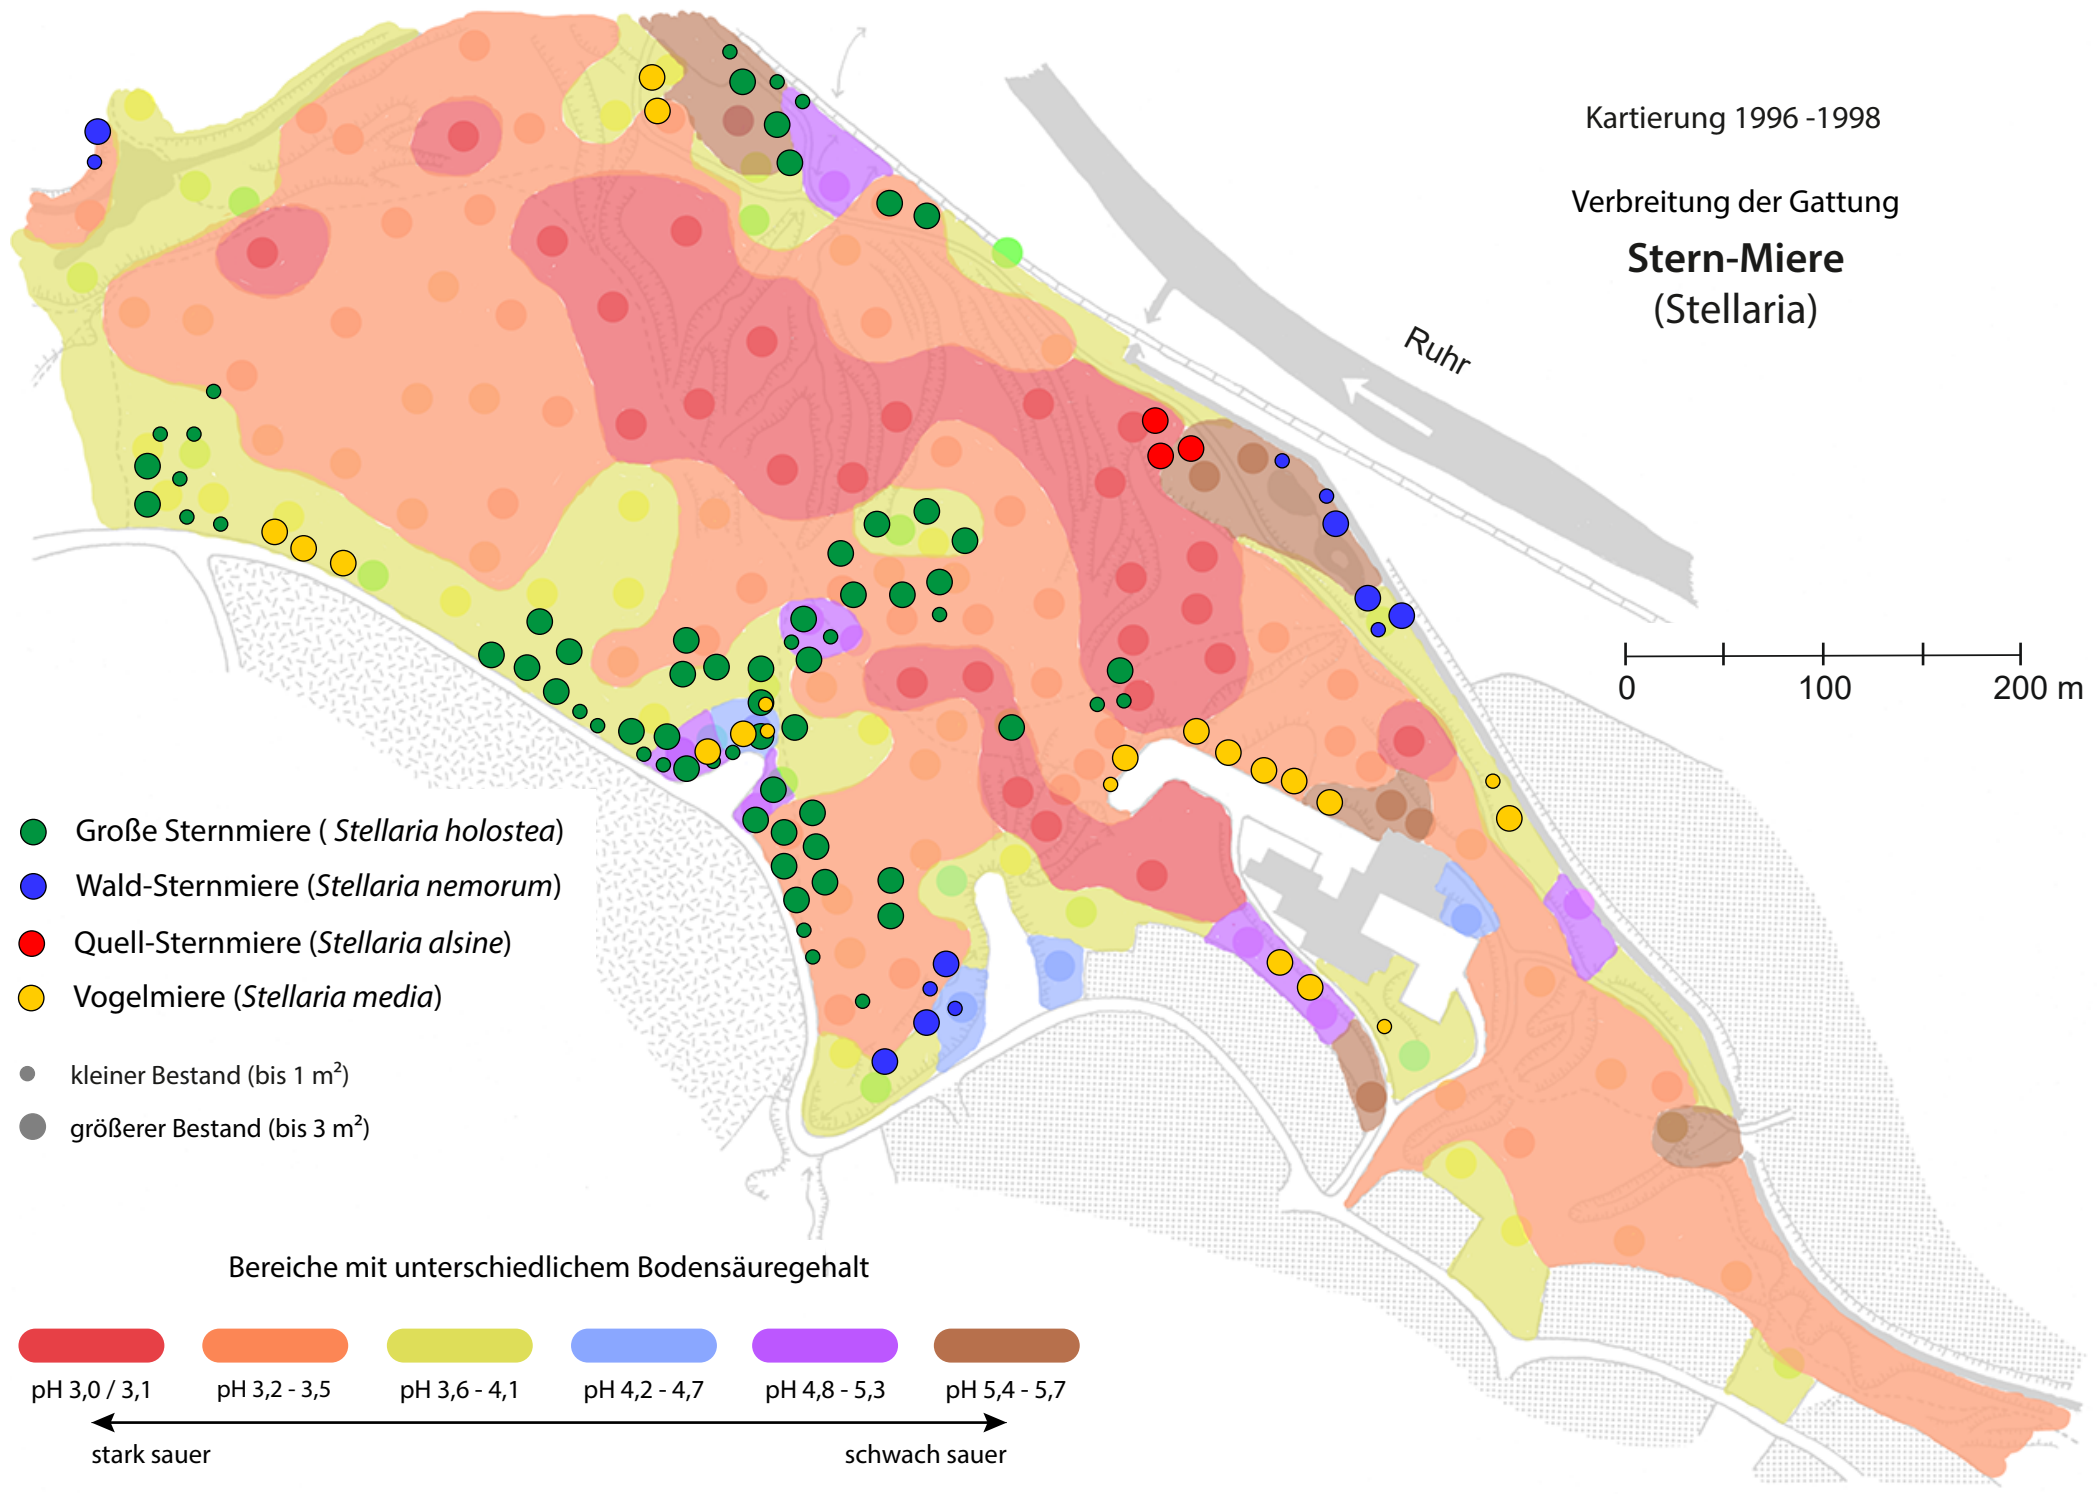

Kartierung 1996 -1998

Verbreitung der Gattung

### Stern-Miere (Stellaria)

Ruhr

0 100 200 m

- Große Sternmiere (*Stellaria holostea*)
- Wald-Sternmiere (*Stellaria nemorum*)
- Quell-Sternmiere (*Stellaria alsine*)
- Vogelmiere (*Stellaria media*)
- kleiner Bestand (bis 1 m²)
- größerer Bestand (bis 3 m²)

Bereiche mit unterschiedlichem Bodensäuregehalt