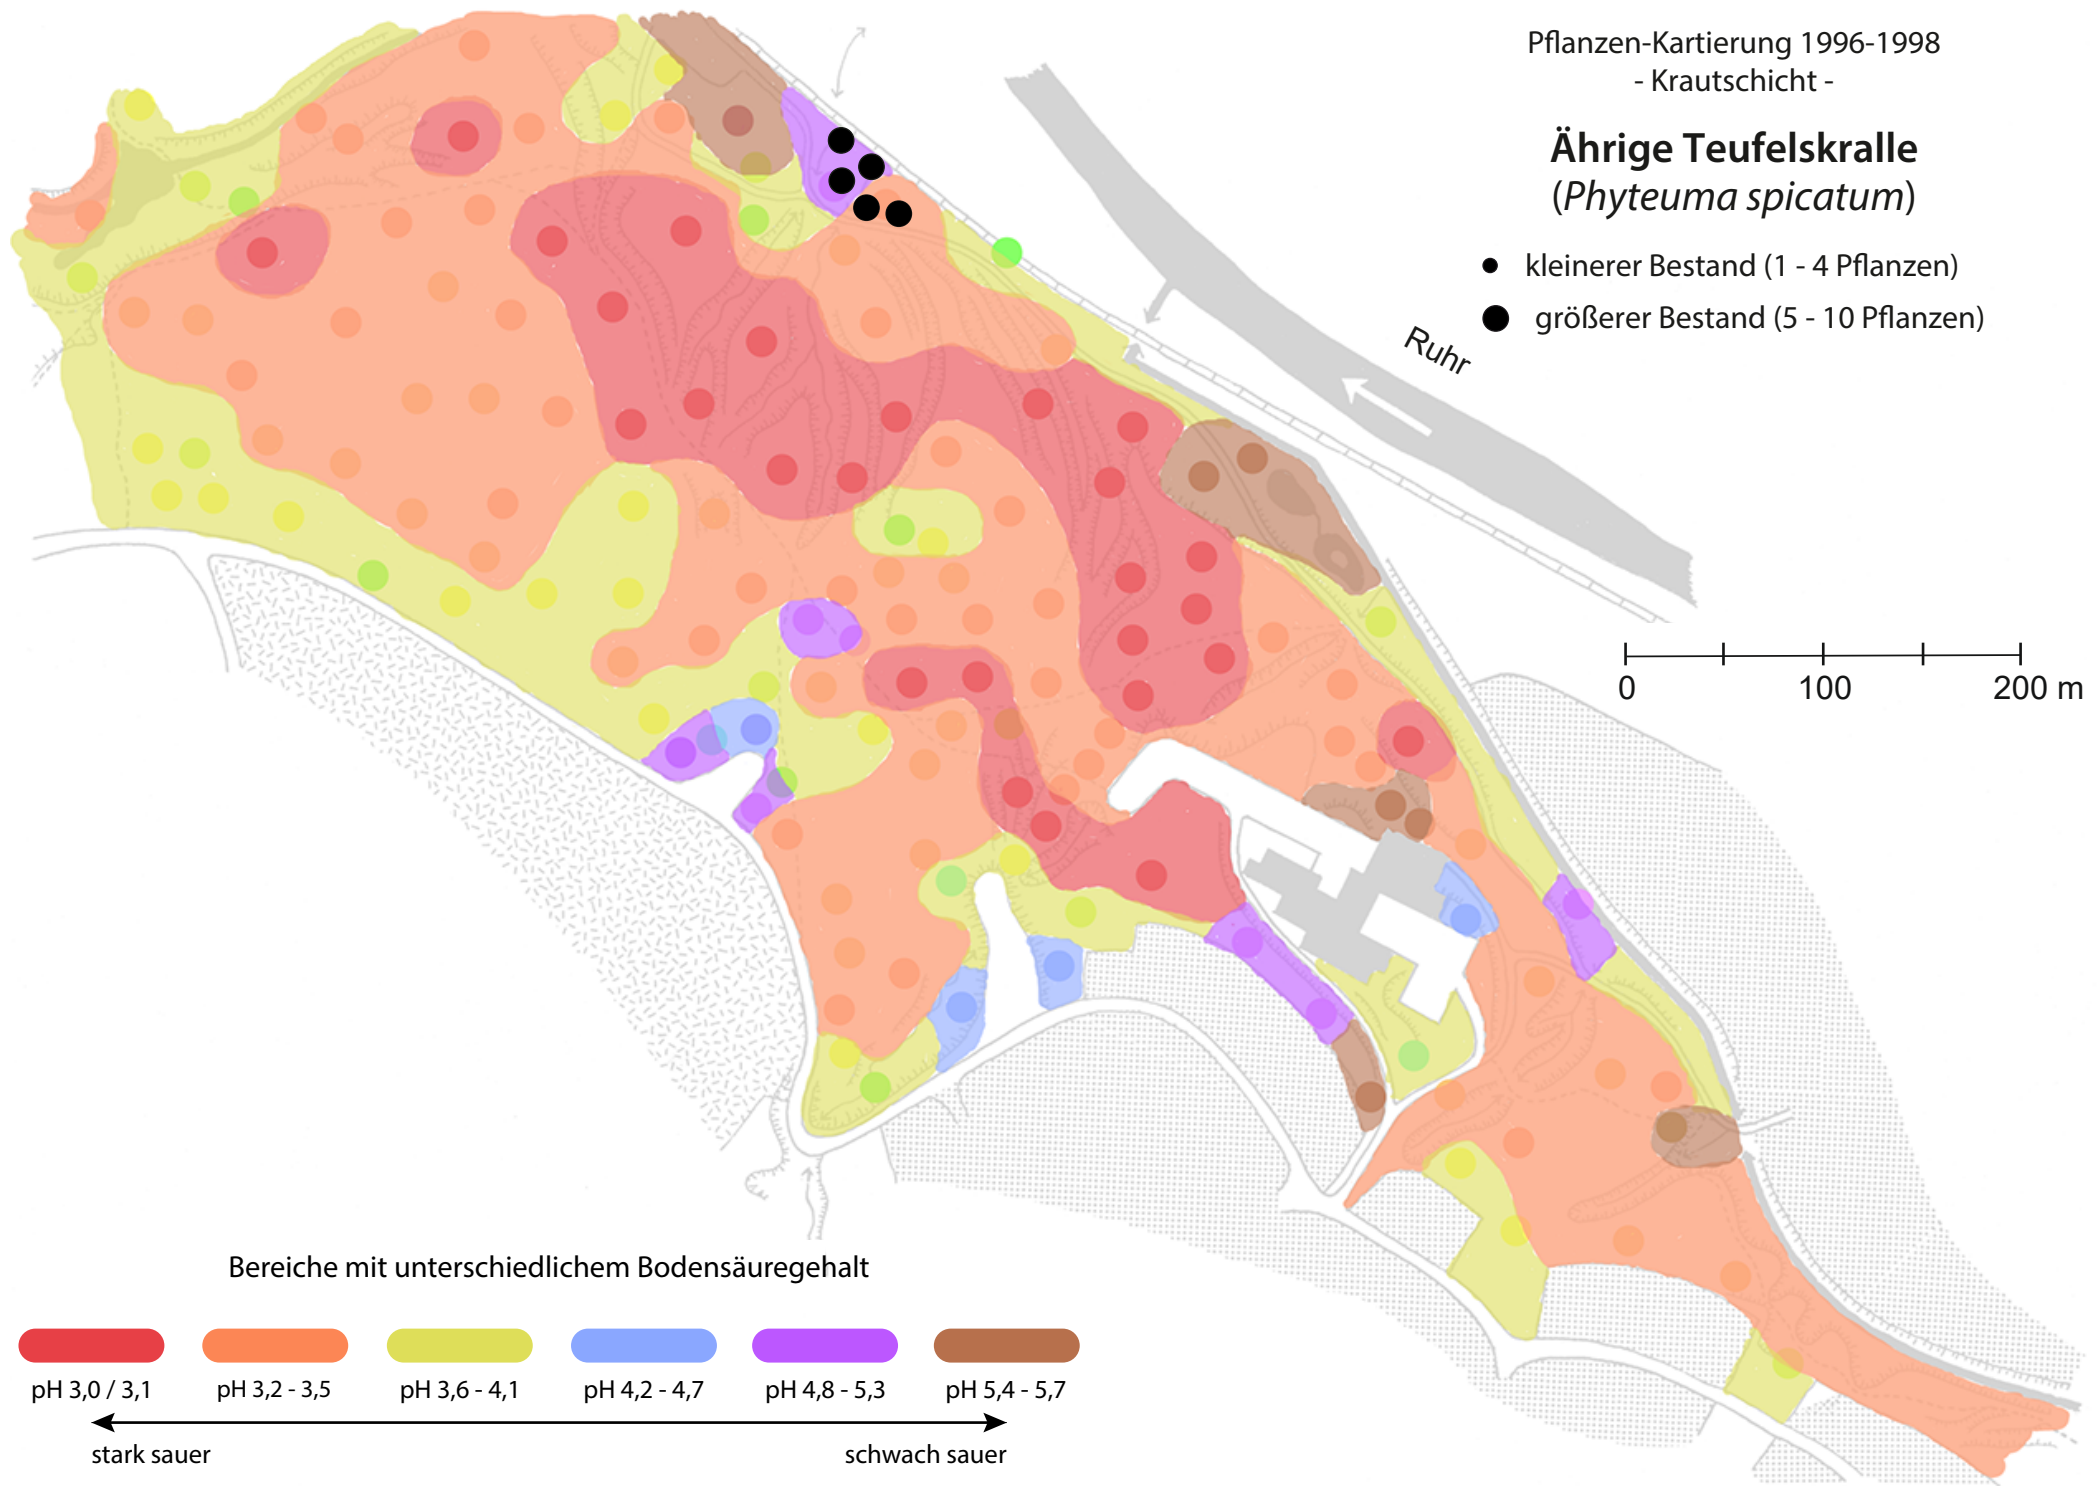

Pflanzen-Kartierung 1996-1998  
- Krautschicht -

## Ährige Teufelskralle (*Phyteuma spicatum*)

- kleinerer Bestand (1 - 4 Pflanzen)
- größerer Bestand (5 - 10 Pflanzen)

Bereiche mit unterschiedlichem Bodensäuregehalt