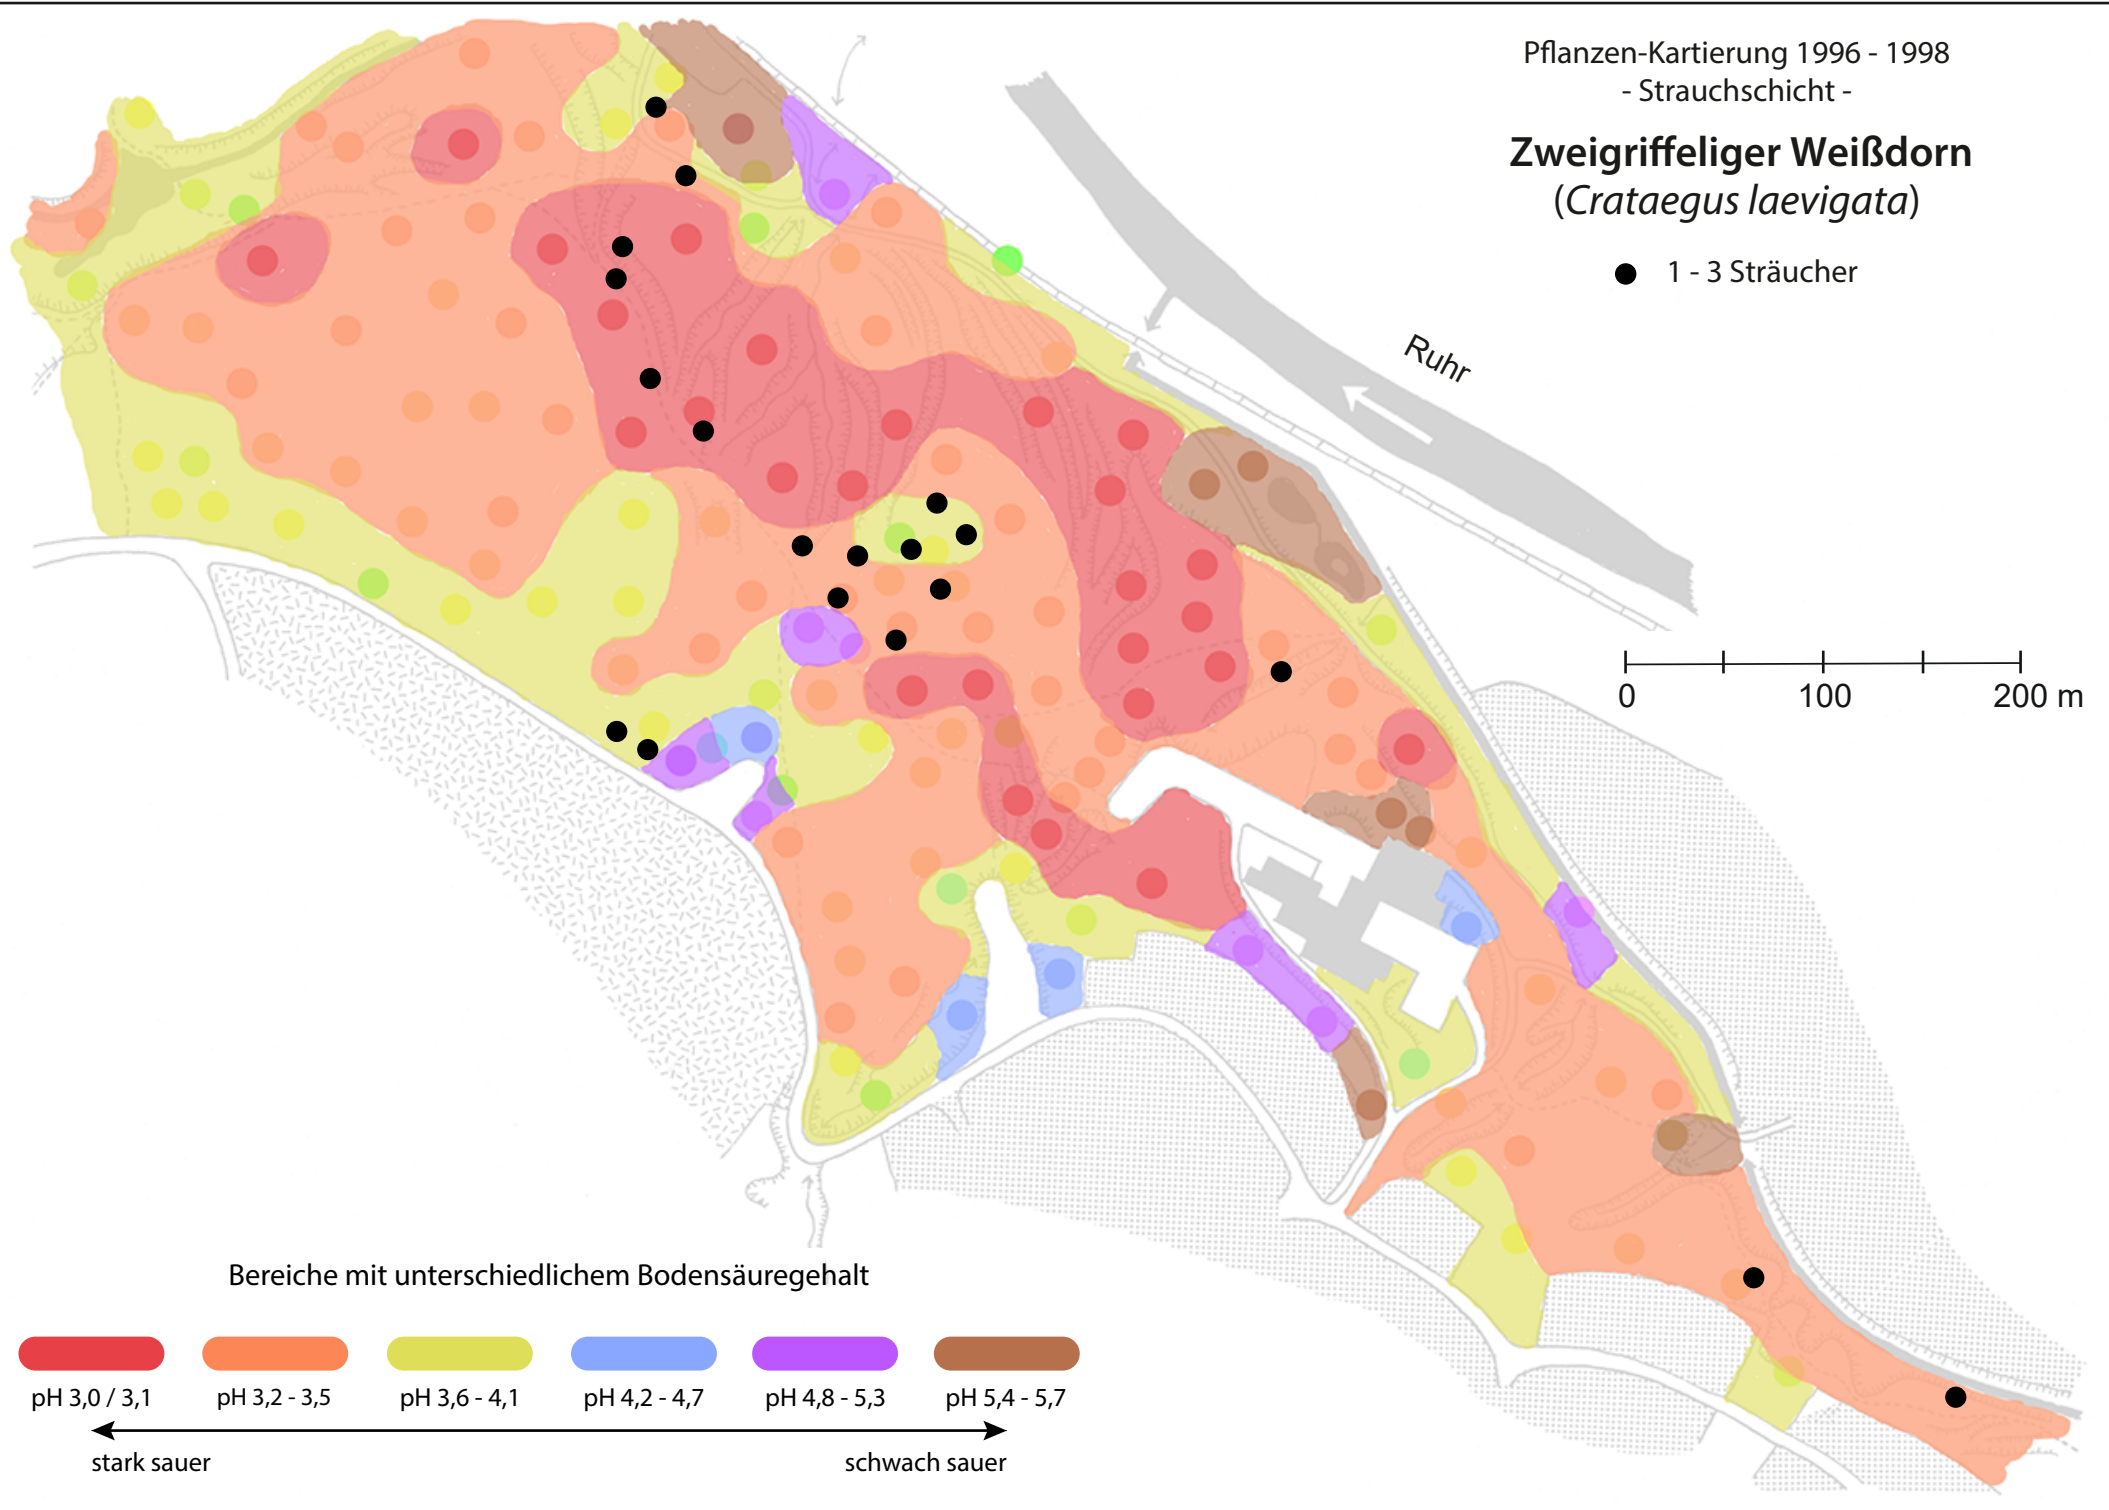

Pflanzen-Kartierung 1996 - 1998
- Strauchschicht -

Zweigriffliger Weißdorn (*Crataegus laevigata*)

● 1 - 3 Sträucher

Bereiche mit unterschiedlichem Bodensäuregehalt