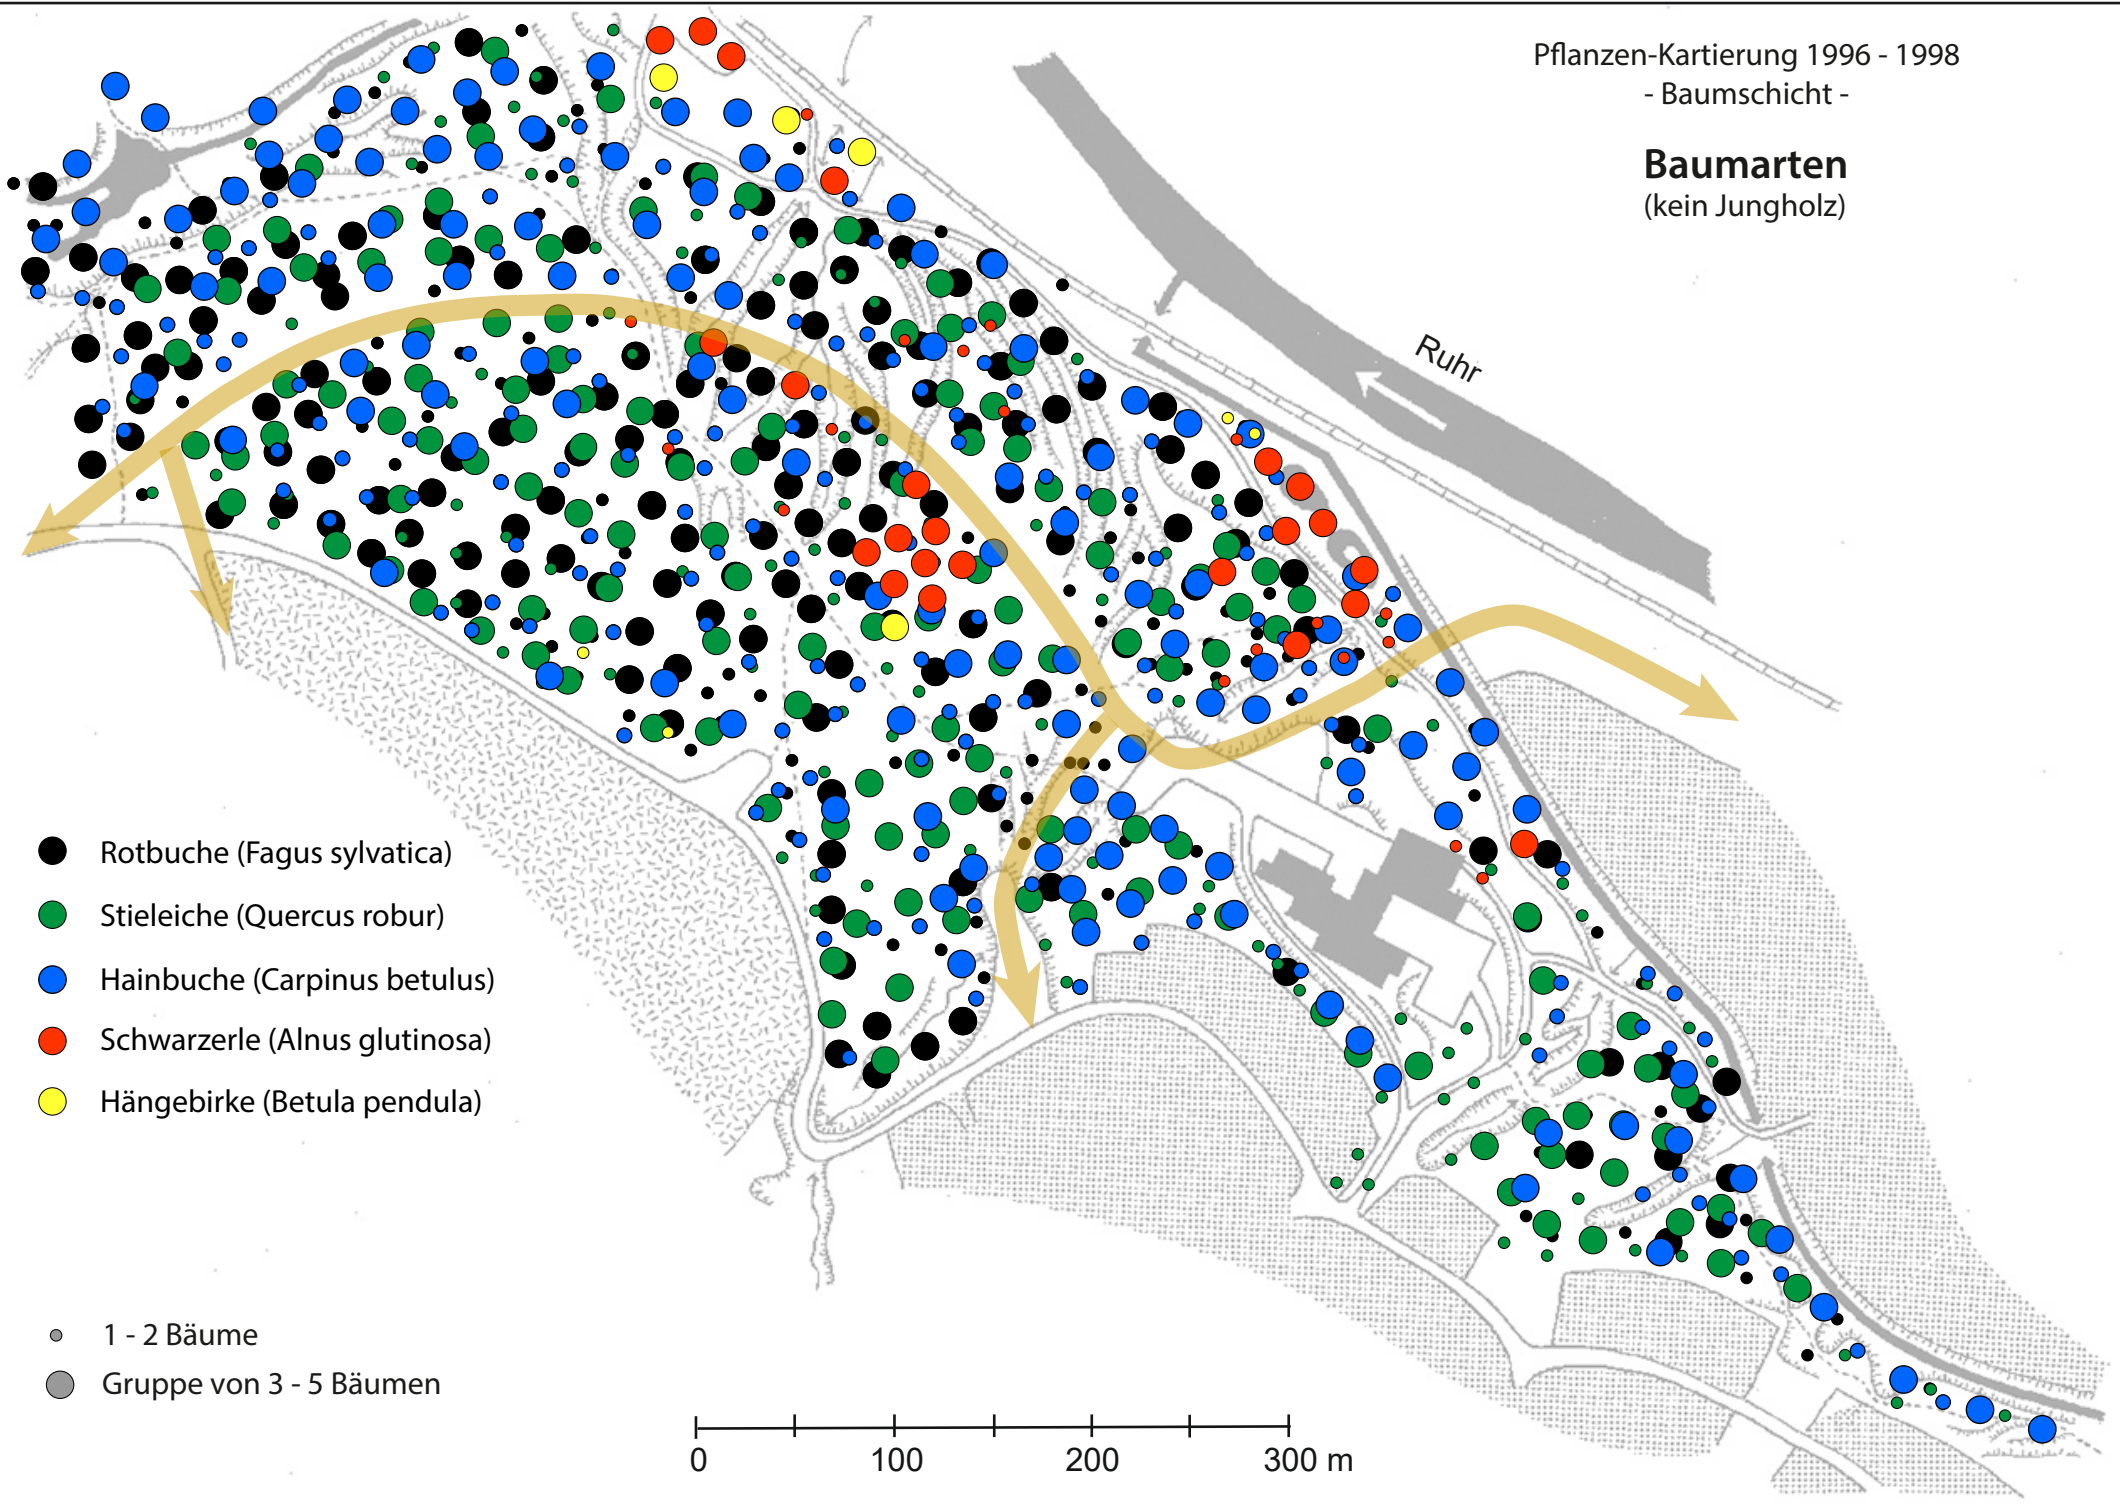

Pflanzen-Kartierung 1996 - 1998  
- Baumschicht -

**Baumarten**  
(kein Jungholz)

- Rotbuche (*Fagus sylvatica*)
- Stieleiche (*Quercus robur*)
- Hainbuche (*Carpinus betulus*)
- Schwarzerle (*Alnus glutinosa*)
- Hängebirke (*Betula pendula*)

- 1 - 2 Bäume
- Gruppe von 3 - 5 Bäumen

0 100 200 300 m