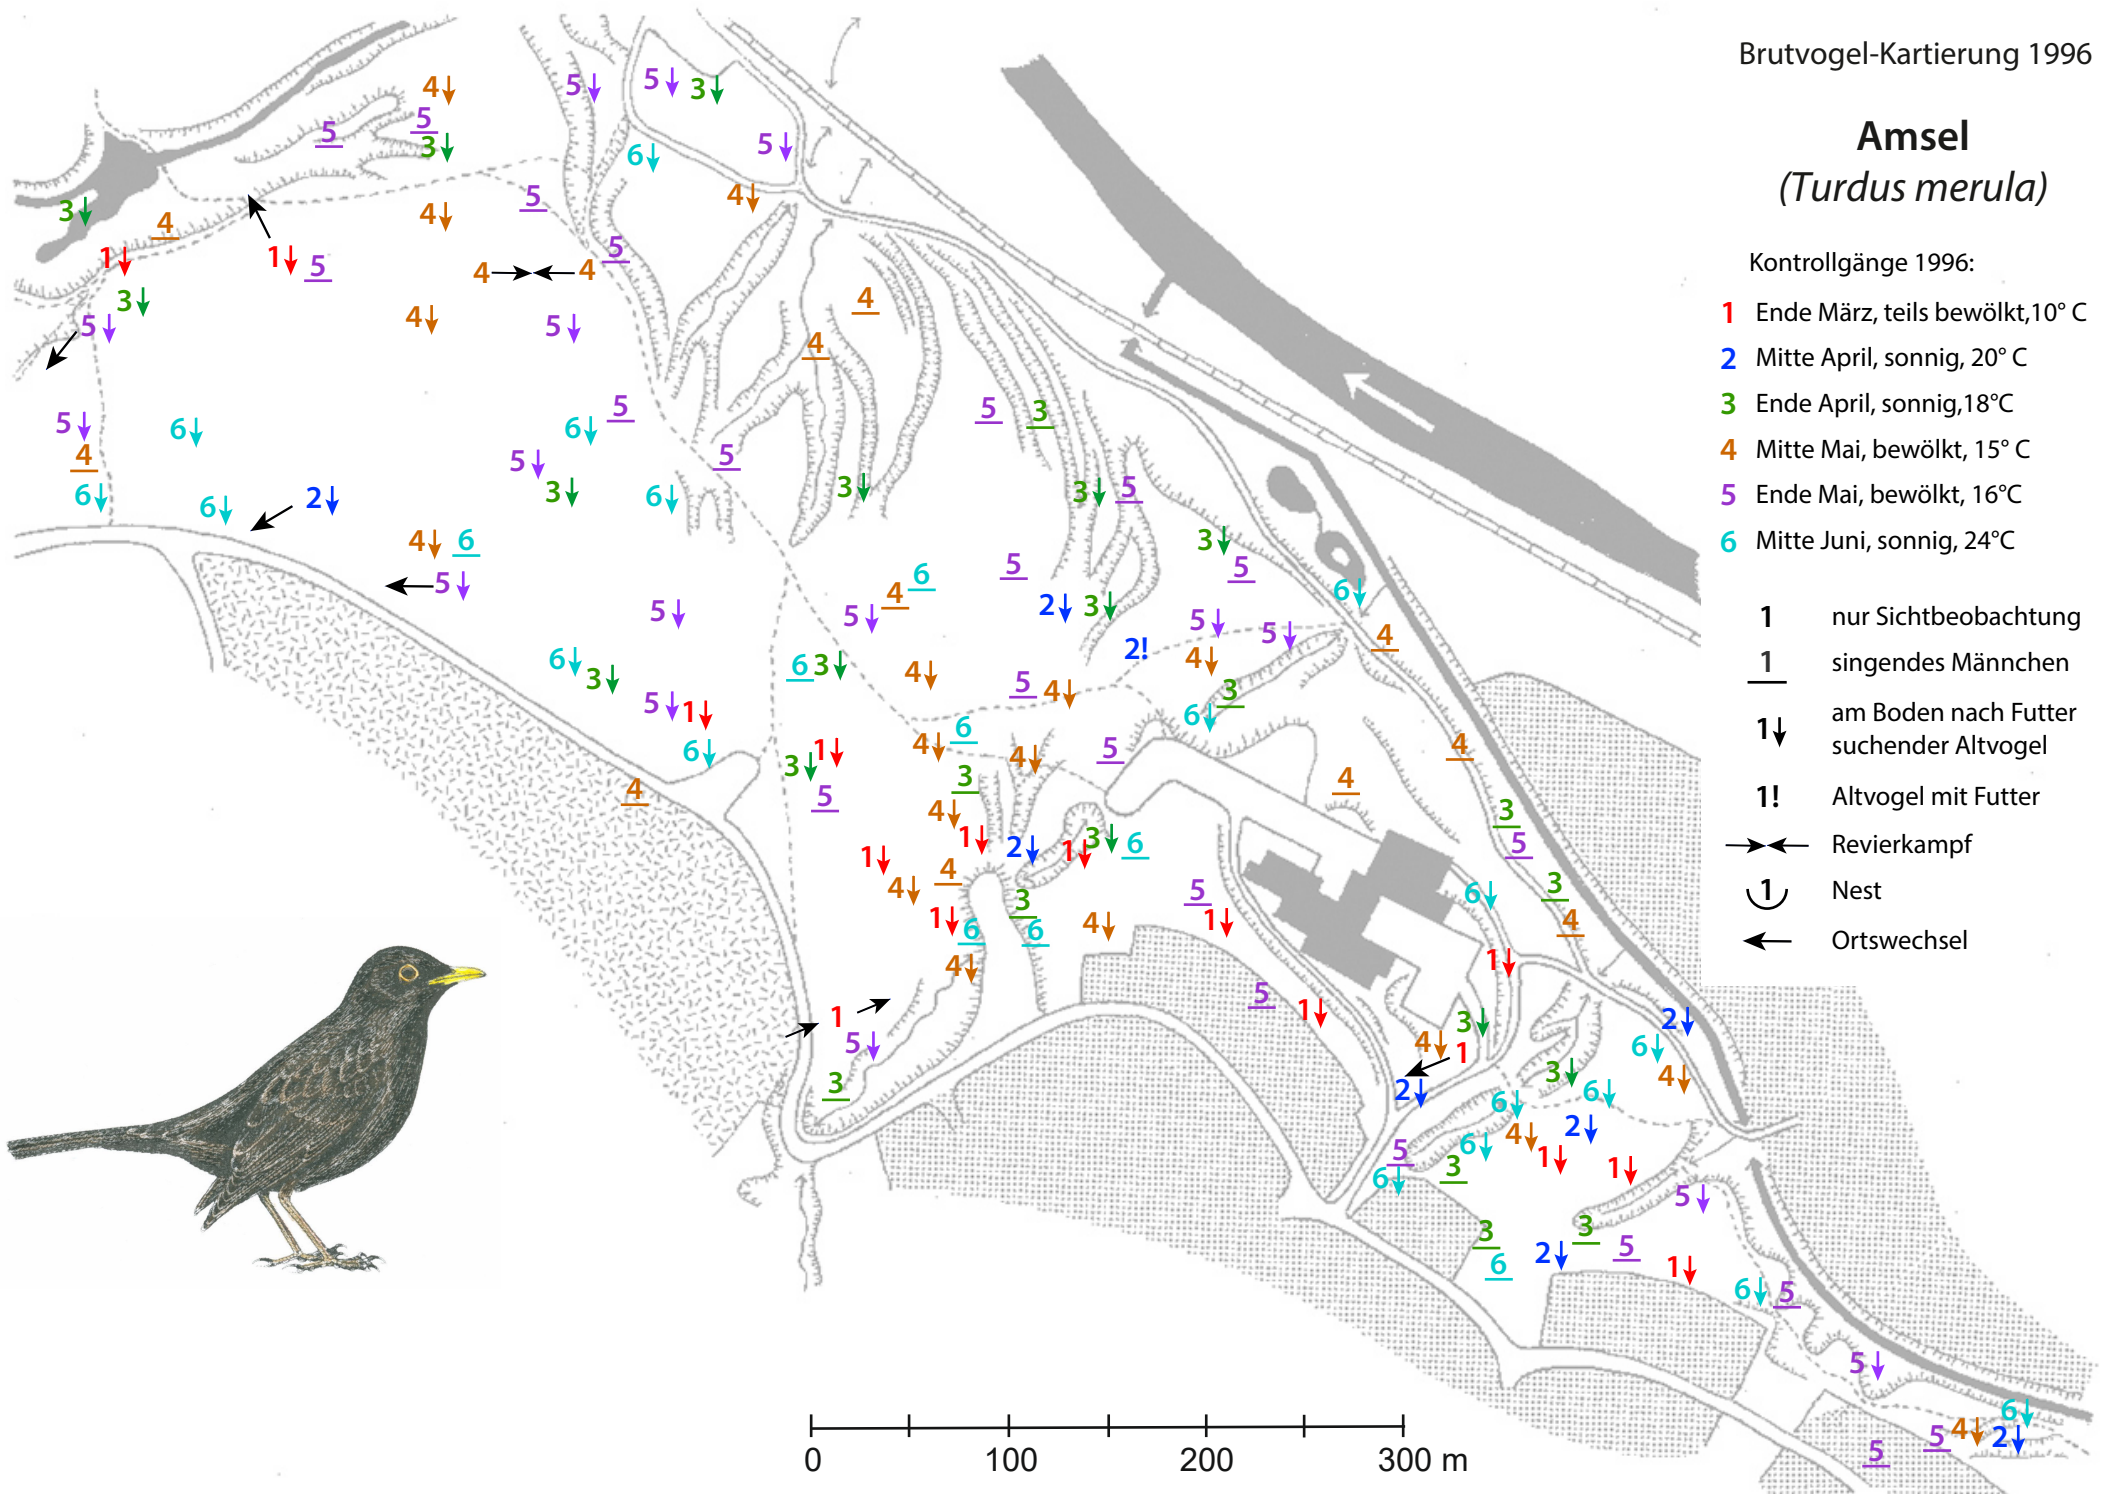

Amsel (*Turdus merula*)

Kontrollgänge 1996:

- 1** Ende März, teils bewölkt, 10° C
- 2** Mitte April, sonnig, 20° C
- 3** Ende April, sonnig, 18° C
- 4** Mitte Mai, bewölkt, 15° C
- 5** Ende Mai, bewölkt, 16° C
- 6** Mitte Juni, sonnig, 24° C

- 1** nur Sichtbeobachtung
- 1 singendes Männchen
- 1**↓ am Boden nach Futter suchender Altvogel
- 1!** Altvogel mit Futter
- ↔ Revierkampf
- ☺ Nest
- ← Ortswechsel

0 100 200 300 m