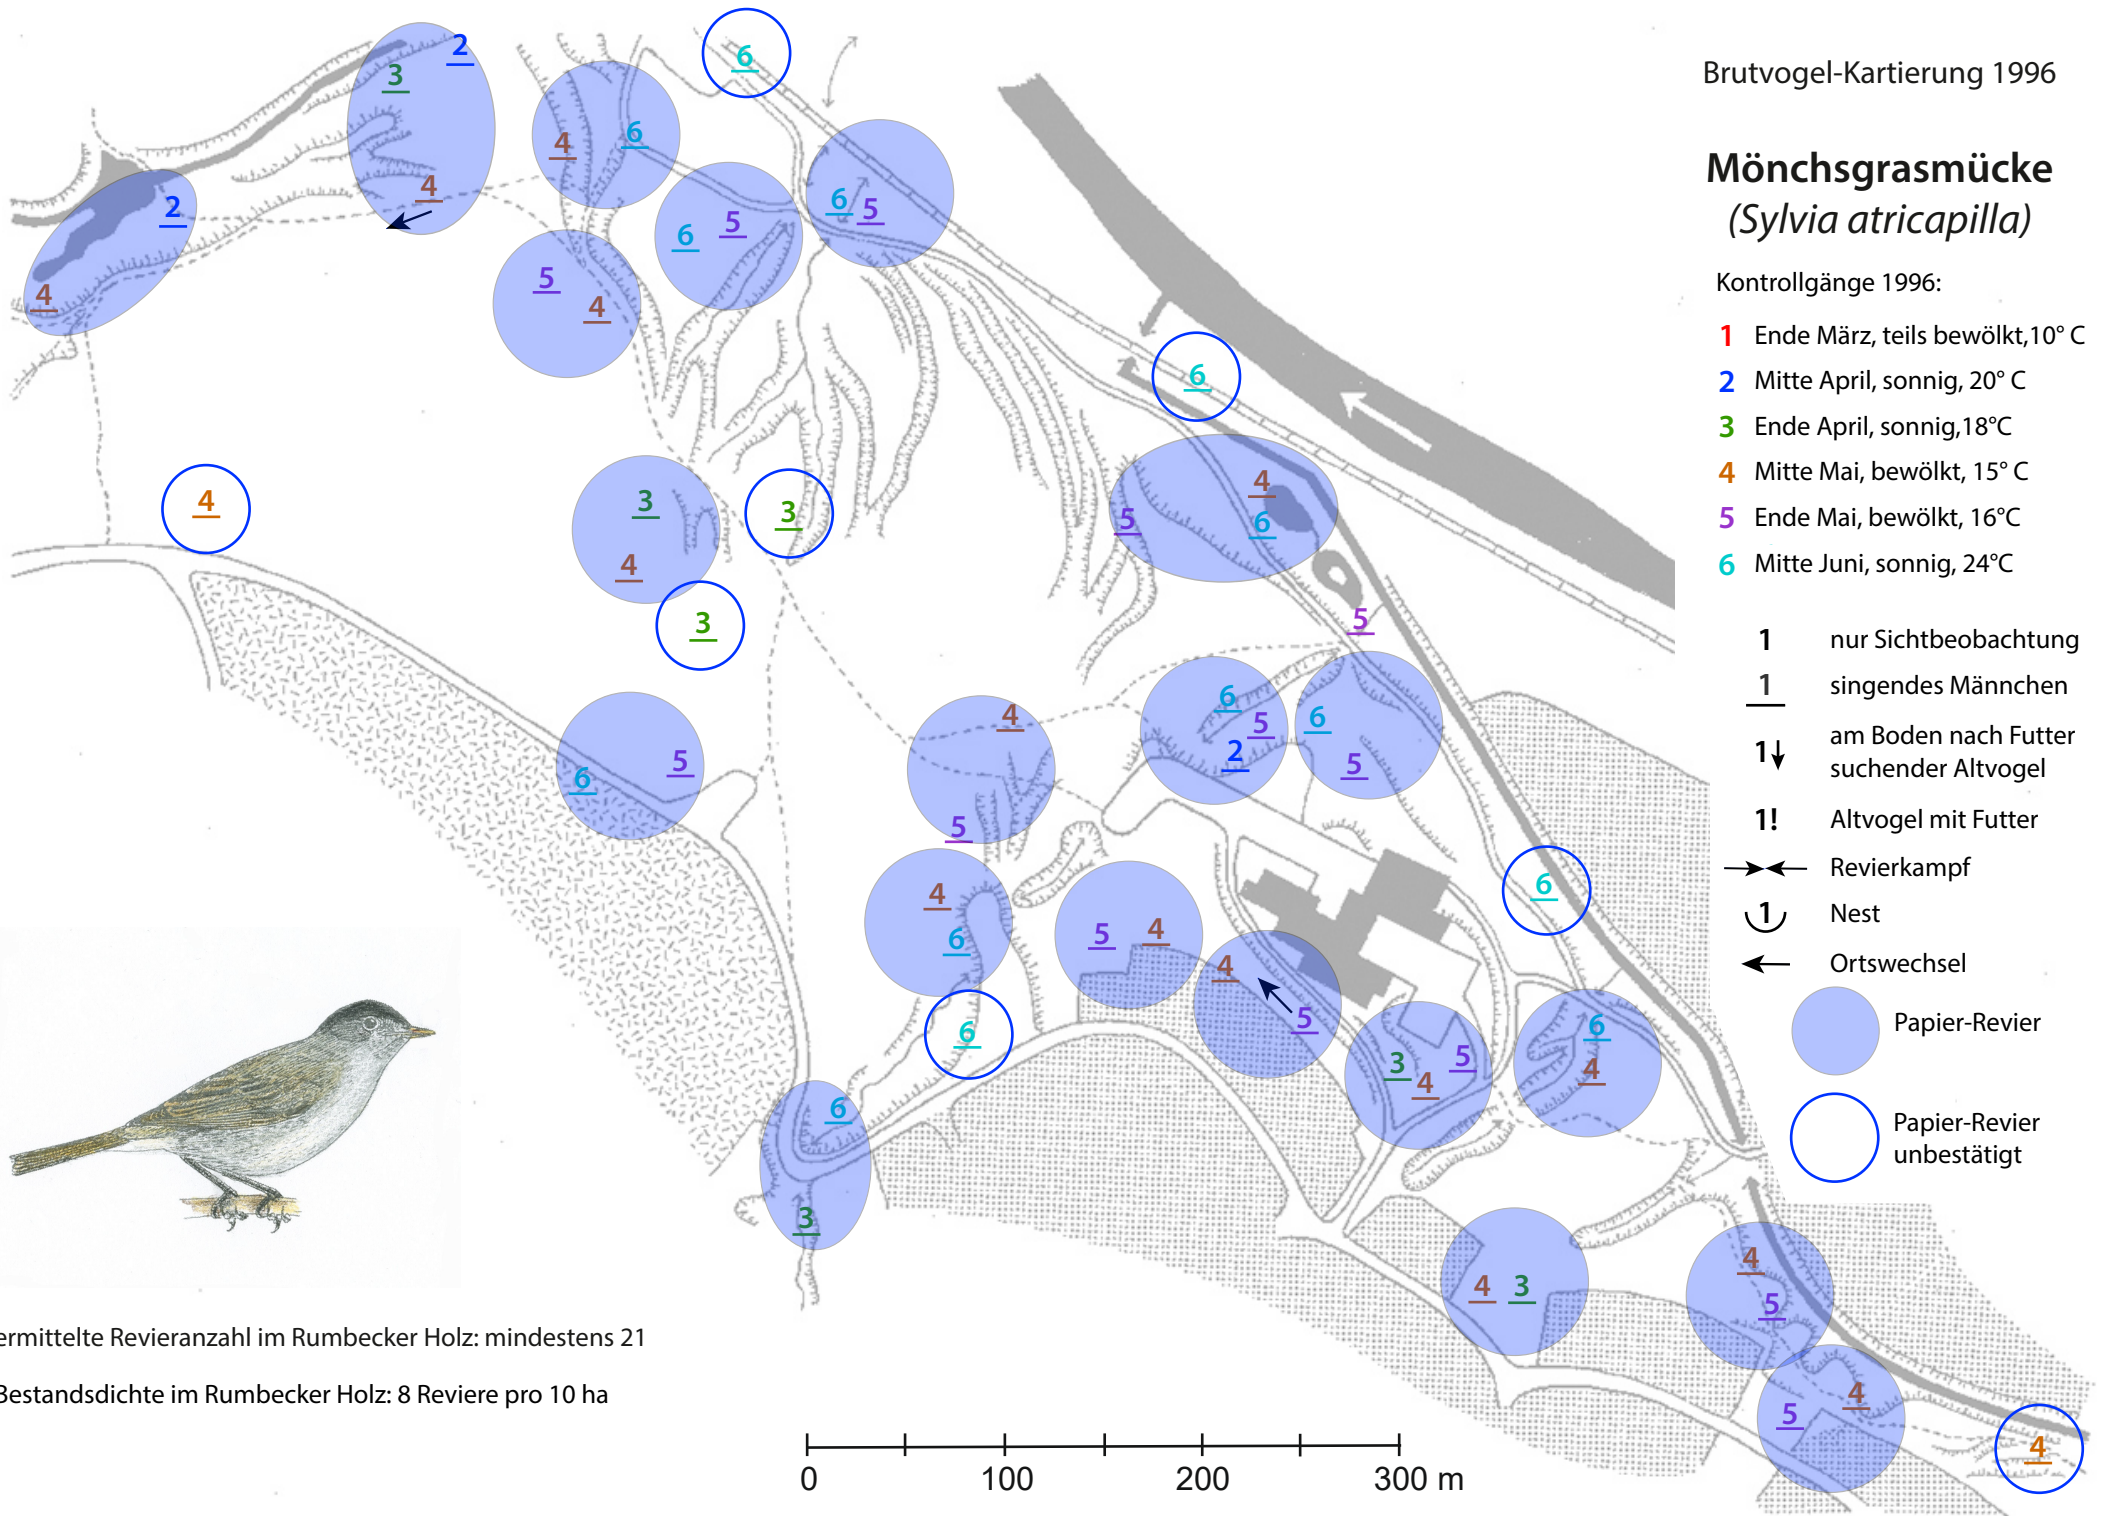

Mönchsgrasmücke (*Sylvia atricapilla*)

Kontrollgänge 1996:

- 1 Ende März, teils bewölkt, 10° C
- 2 Mitte April, sonnig, 20° C
- 3 Ende April, sonnig, 18° C
- 4 Mitte Mai, bewölkt, 15° C
- 5 Ende Mai, bewölkt, 16° C
- 6 Mitte Juni, sonnig, 24° C

- 1 nur Sichtbeobachtung
- 1 singendes Männchen
- 1↓ am Boden nach Futter suchender Altvogel
- 1! Altvogel mit Futter
- ↔ Revierkampf
- ⌒ Nest
- ← Ortswechsel

- Papier-Revier
- Papier-Revier unbestätigt

ermittelte Revieranzahl im Rumbecker Holz: mindestens 21

Bestandsdichte im Rumbecker Holz: 8 Reviere pro 10 ha