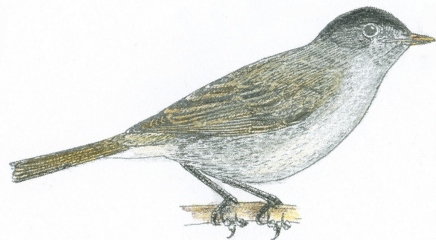

Mönchsgrasmücke (*Sylvia atricapilla*)

Kontrollgänge 1996:

- 1 Ende März, teils bewölkt, 10° C
- 2 Mitte April, sonnig, 20° C
- 3 Ende April, sonnig, 18° C
- 4 Mitte Mai, bewölkt, 15° C
- 5 Ende Mai, bewölkt, 16° C
- 6 Mitte Juni, sonnig, 24° C

- 1 nur Sichtbeobachtung
- 1 singendes Männchen
- 1↓ am Boden nach Futter suchender Altvogel
- 1! Altvogel mit Futter
- ↔ Revierkampf
- ⌒ Nest
- ← Ortswechsel

- Papier-Revier
- Papier-Revier unbestätigt