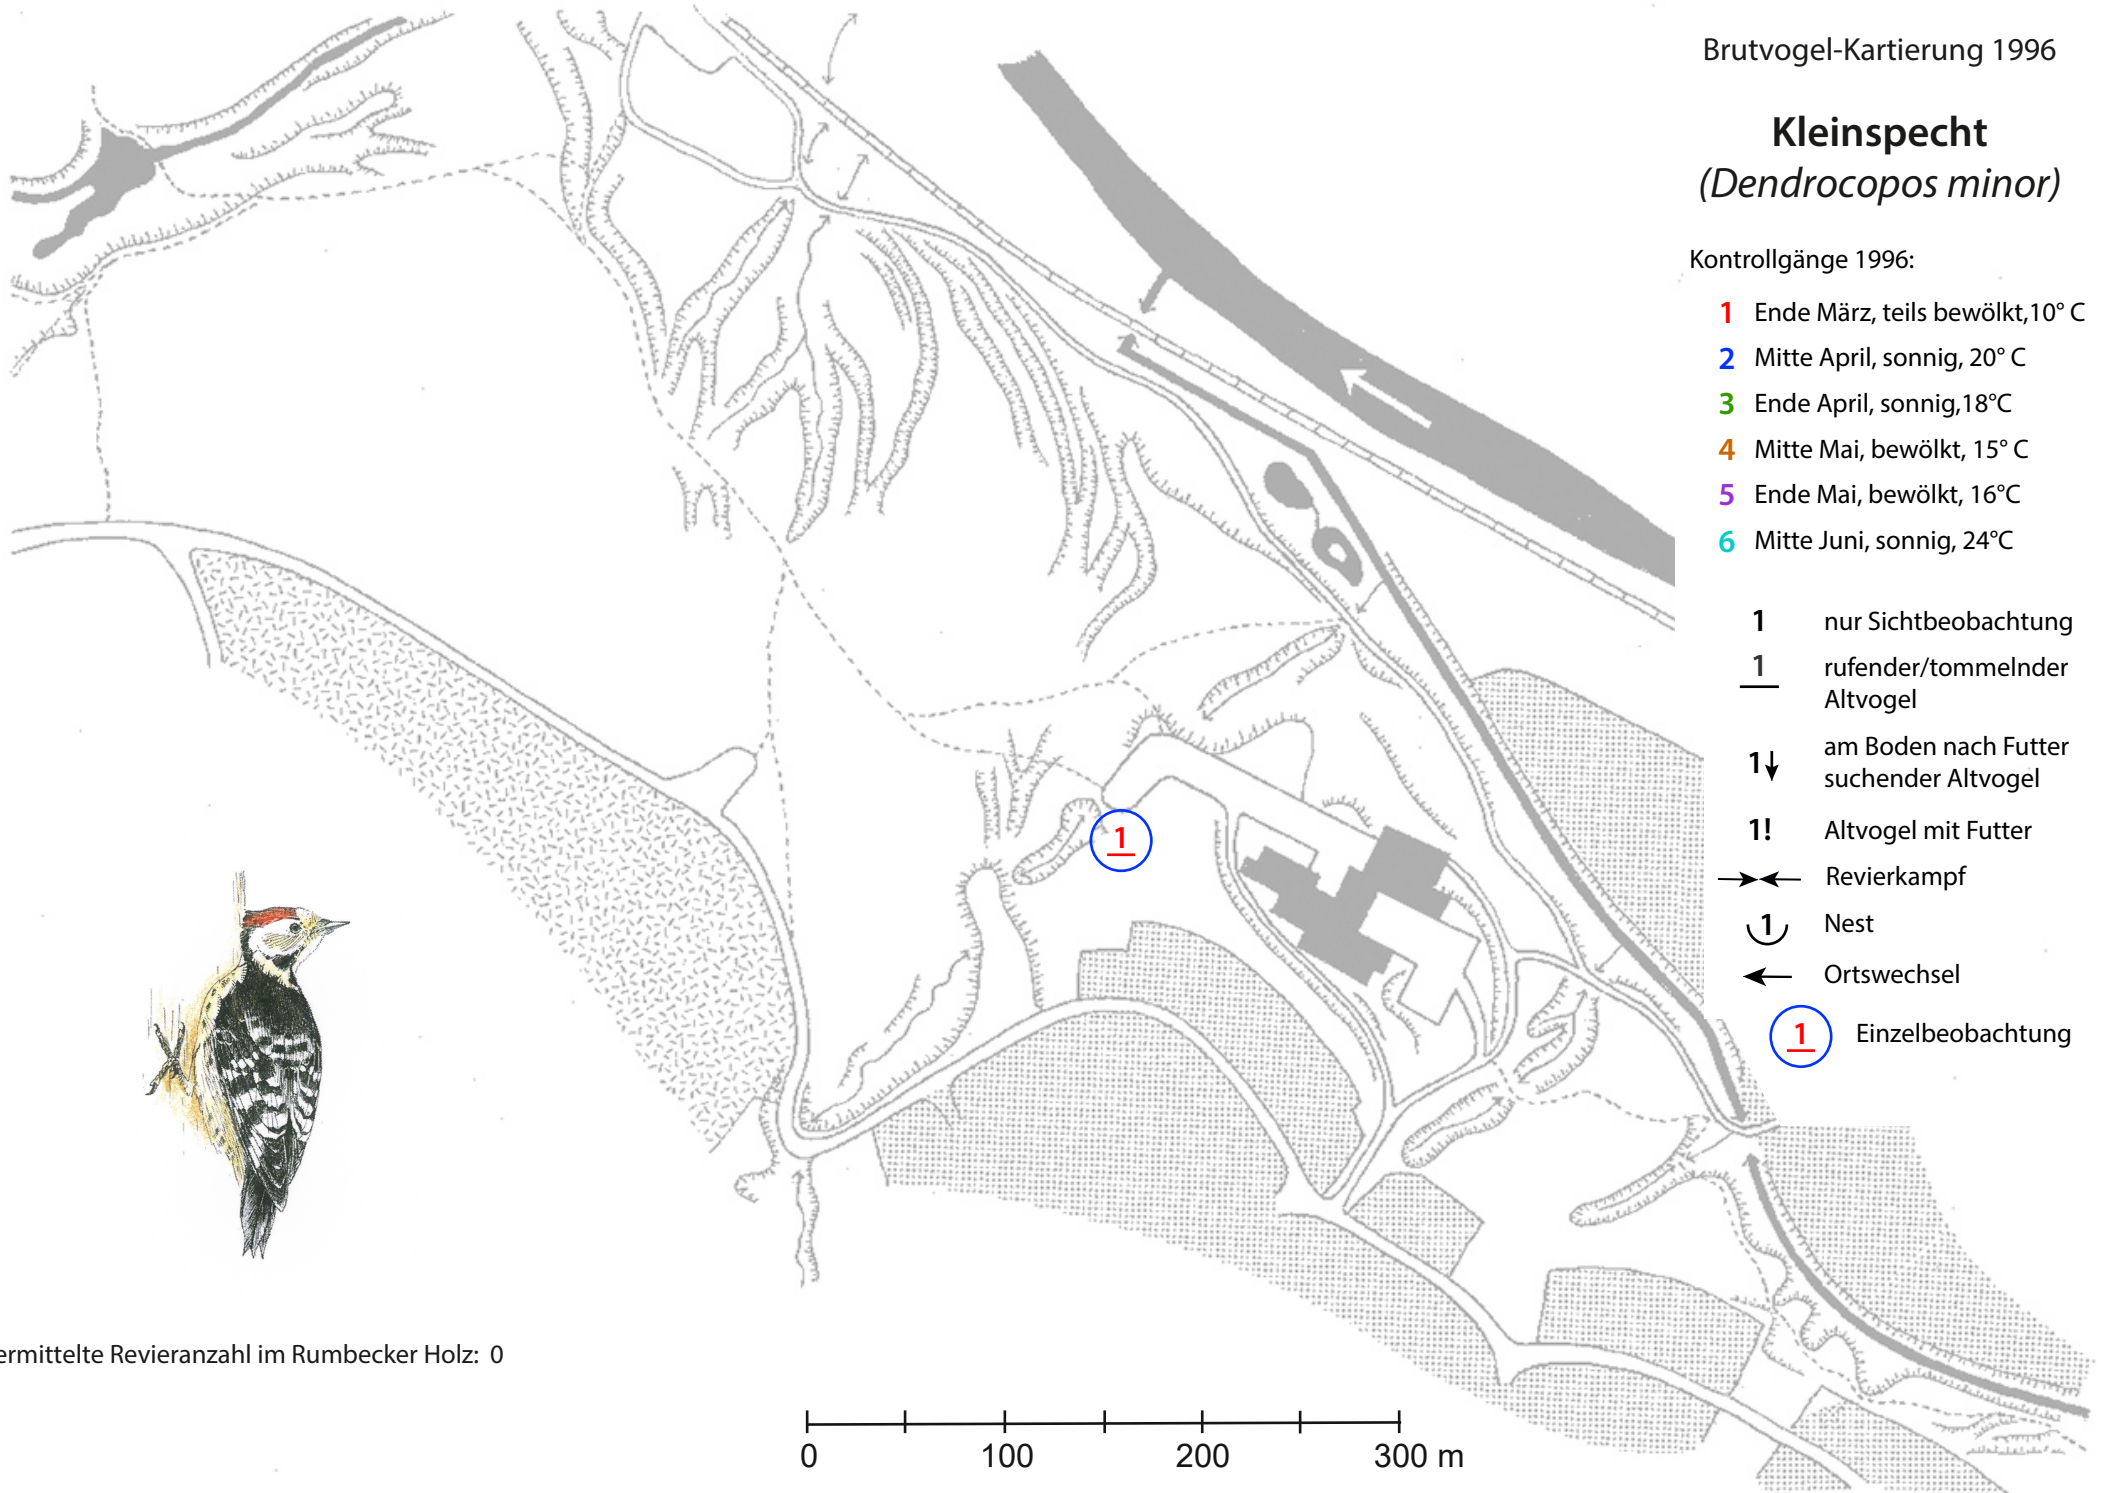

## Kleinspecht (*Dendrocopos minor*)

Kontrollgänge 1996:

- 1 Ende März, teils bewölkt, 10° C
- 2 Mitte April, sonnig, 20° C
- 3 Ende April, sonnig, 18° C
- 4 Mitte Mai, bewölkt, 15° C
- 5 Ende Mai, bewölkt, 16° C
- 6 Mitte Juni, sonnig, 24° C

1 nur Sichtbeobachtung  
1 rufender/tommelnder  
Altvogel

1↓ am Boden nach Futter  
suchender Altvogel

1! Altvogel mit Futter

↔ Revierkampf

⊂ Nest

← Ortswechsel

① Einzelbeobachtung

ermittelte Revieranzahl im Rumbecker Holz: 0