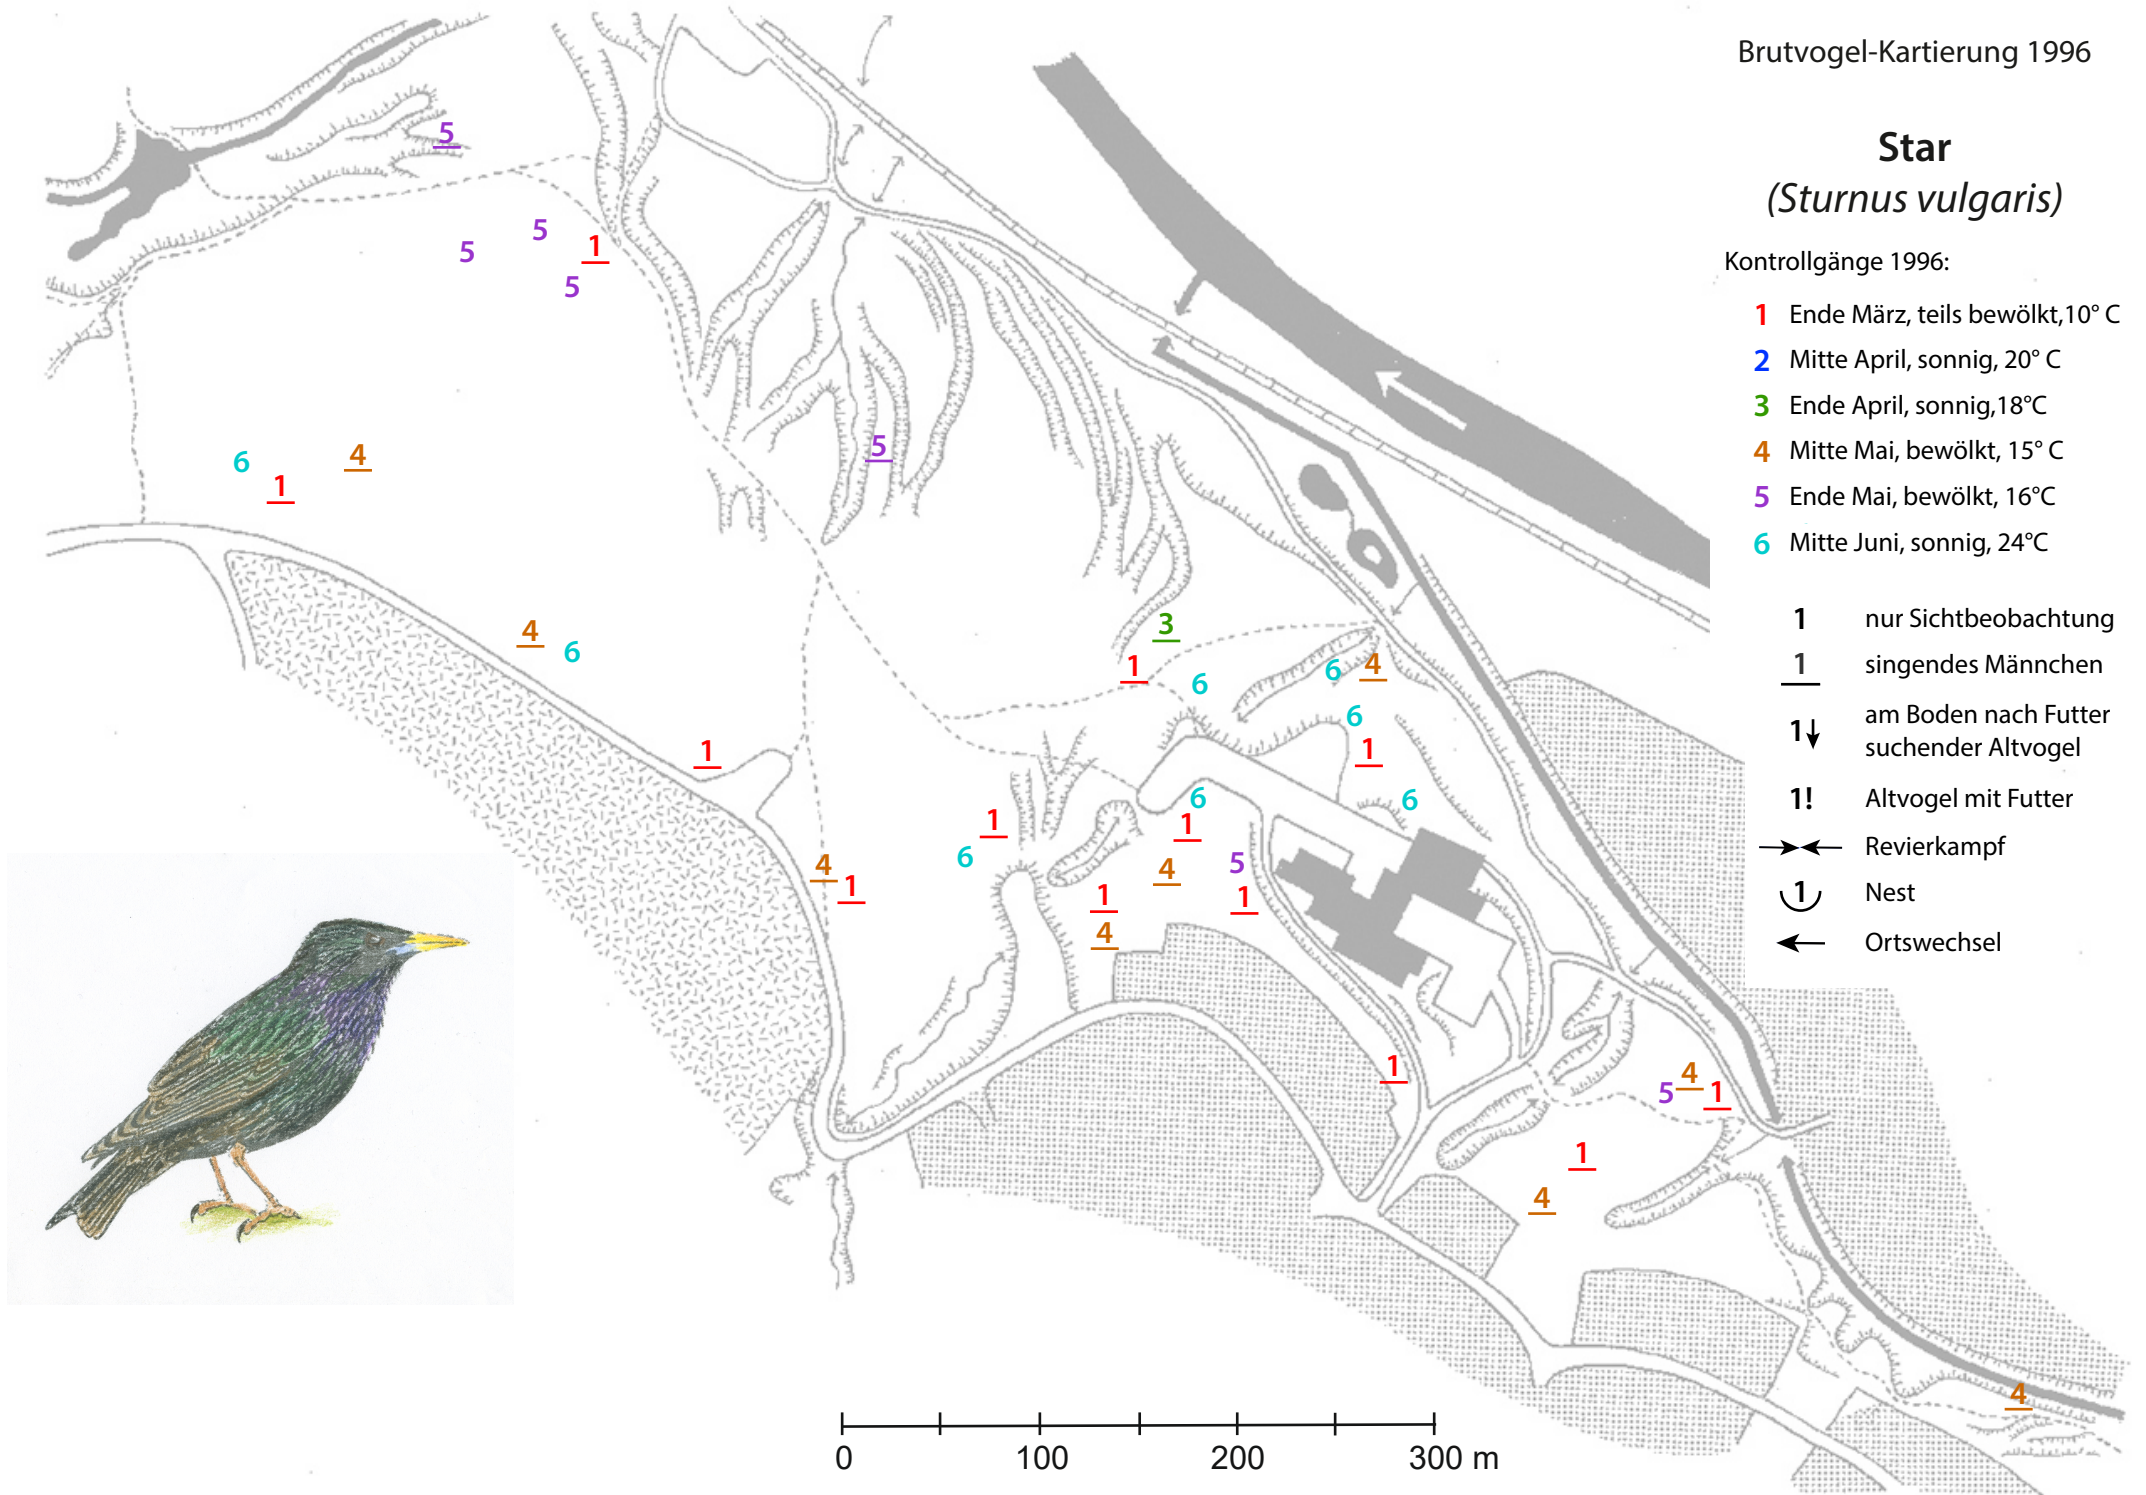

Star (*Sturnus vulgaris*)

Kontrollgänge 1996:

- 1 Ende März, teils bewölkt, 10° C
- 2 Mitte April, sonnig, 20° C
- 3 Ende April, sonnig, 18° C
- 4 Mitte Mai, bewölkt, 15° C
- 5 Ende Mai, bewölkt, 16° C
- 6 Mitte Juni, sonnig, 24° C

- 1 nur Sichtbeobachtung
- 1 singendes Männchen
- 1↓ am Boden nach Futter suchender Altvogel
- 1! Altvogel mit Futter
- ↔ Revierkampf
- ⌒ Nest
- ← Ortswechsel

0 100 200 300 m