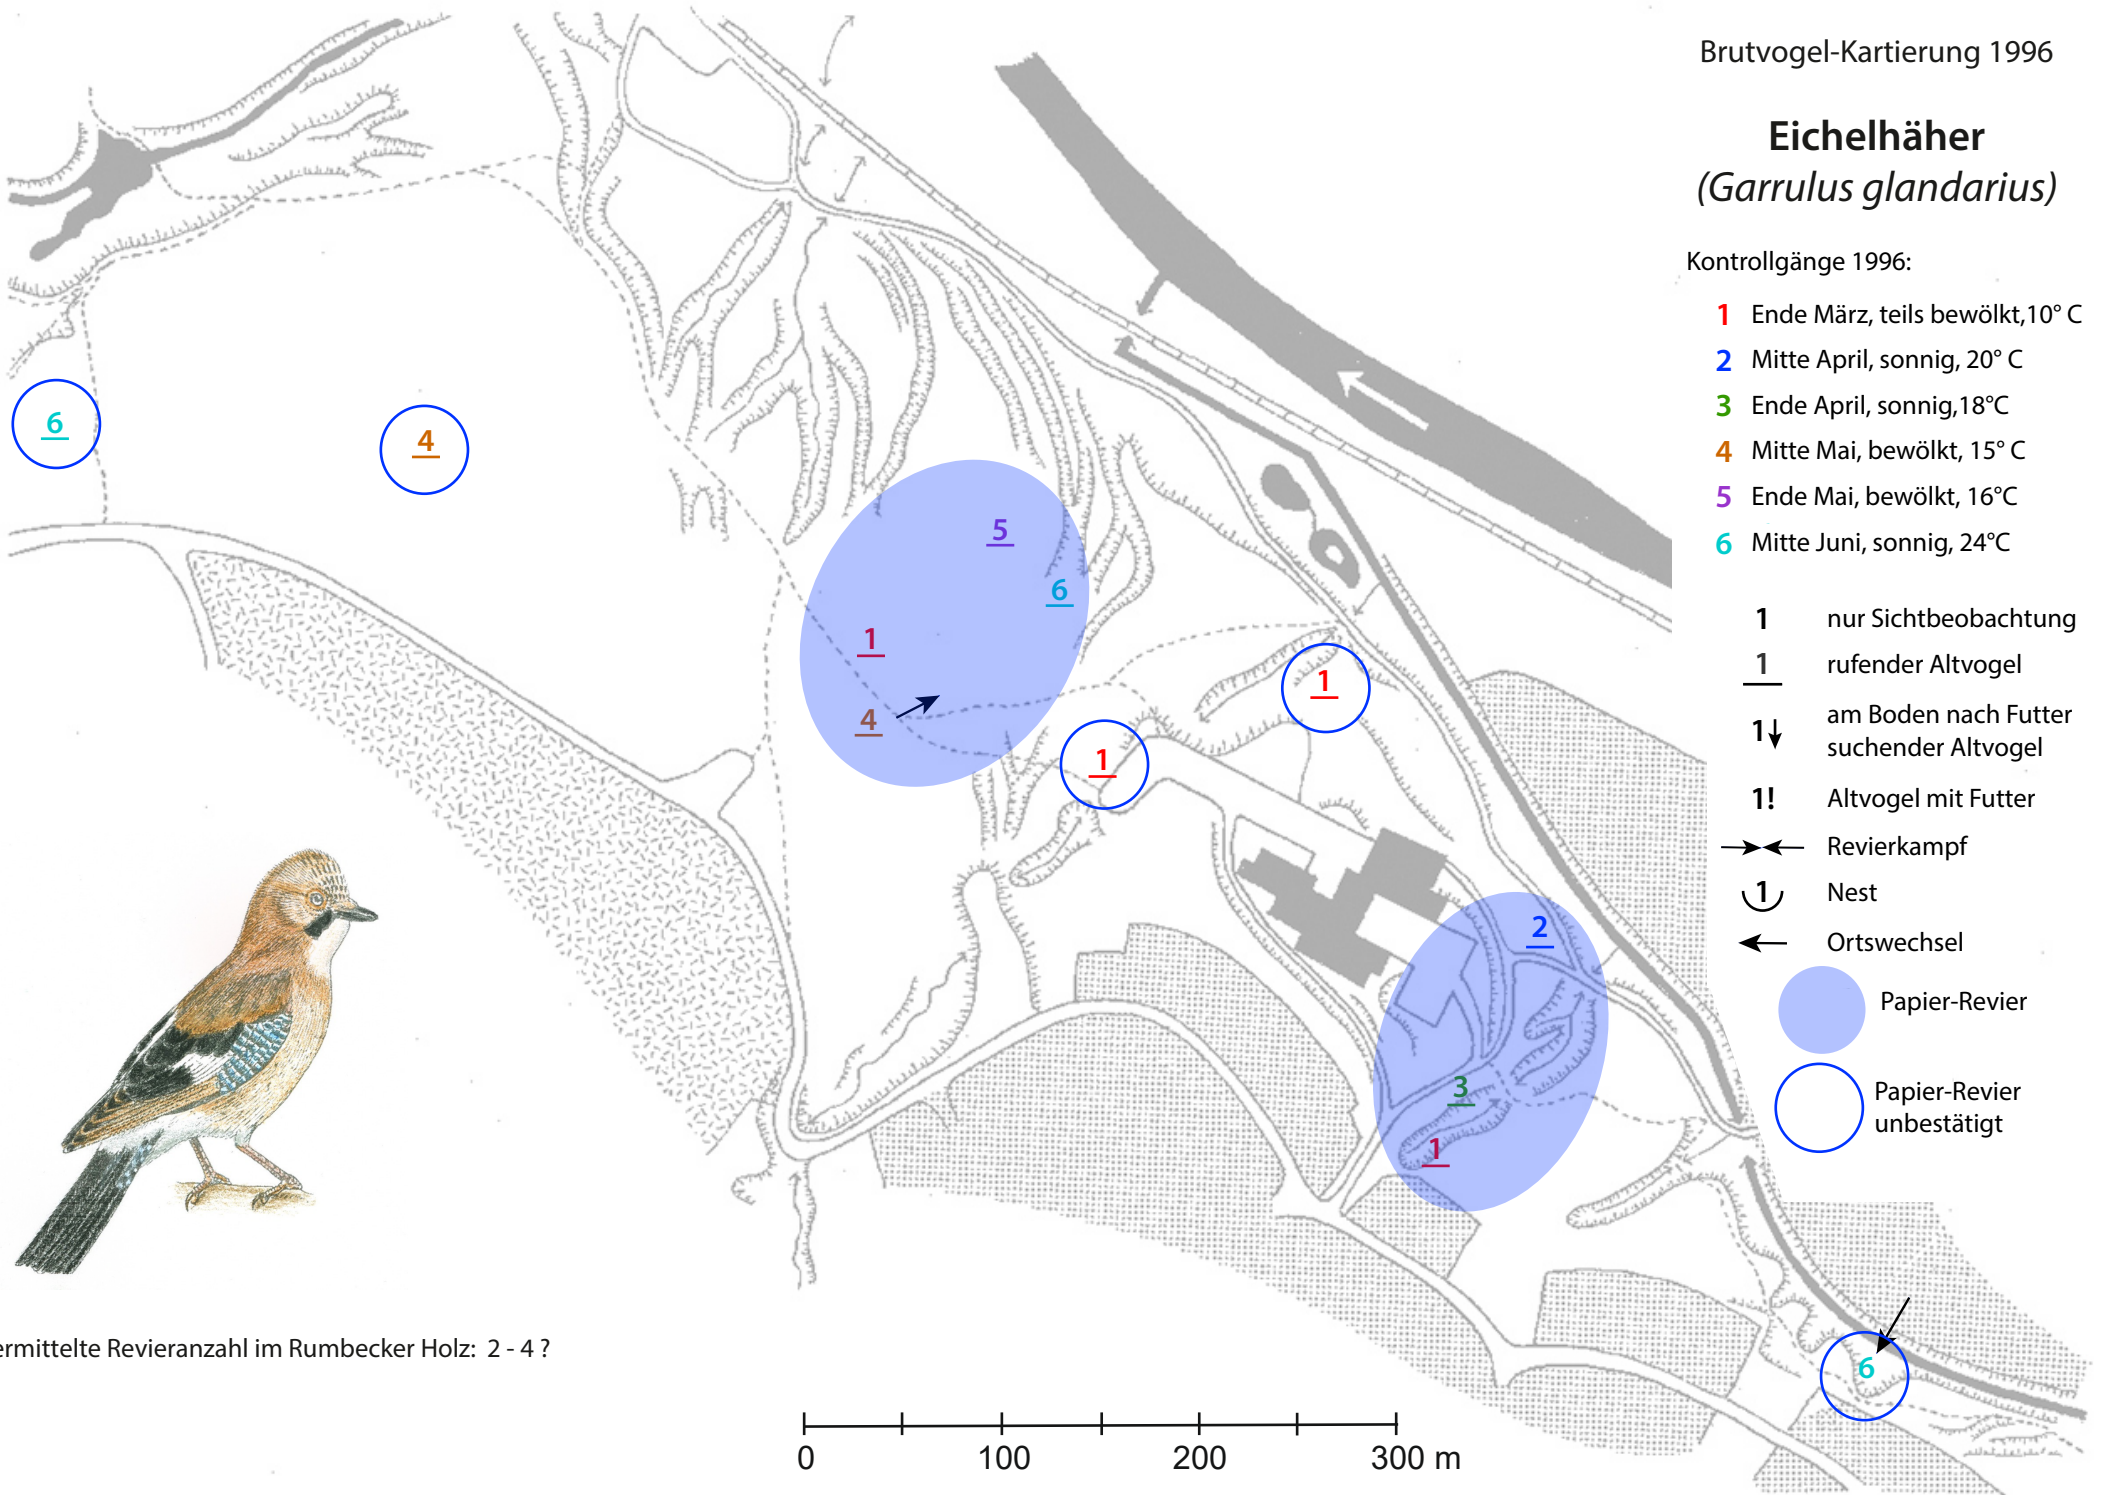

Eichelhäher (*Garrulus glandarius*)

Kontrollgänge 1996:

- 1** Ende März, teils bewölkt, 10° C
- 2** Mitte April, sonnig, 20° C
- 3** Ende April, sonnig, 18° C
- 4** Mitte Mai, bewölkt, 15° C
- 5** Ende Mai, bewölkt, 16° C
- 6** Mitte Juni, sonnig, 24° C

- 1** nur Sichtbeobachtung
- 1 rufender Altvogel
- 1**↓ am Boden nach Futter suchender Altvogel
- 1!** Altvogel mit Futter
- ↔ Revierkampf
- ⌒ Nest
- ← Ortswechsel

 Papier-Revier

 Papier-Revier unbestätigt

ermittelte Revieranzahl im Rumbecker Holz: 2 - 4 ?