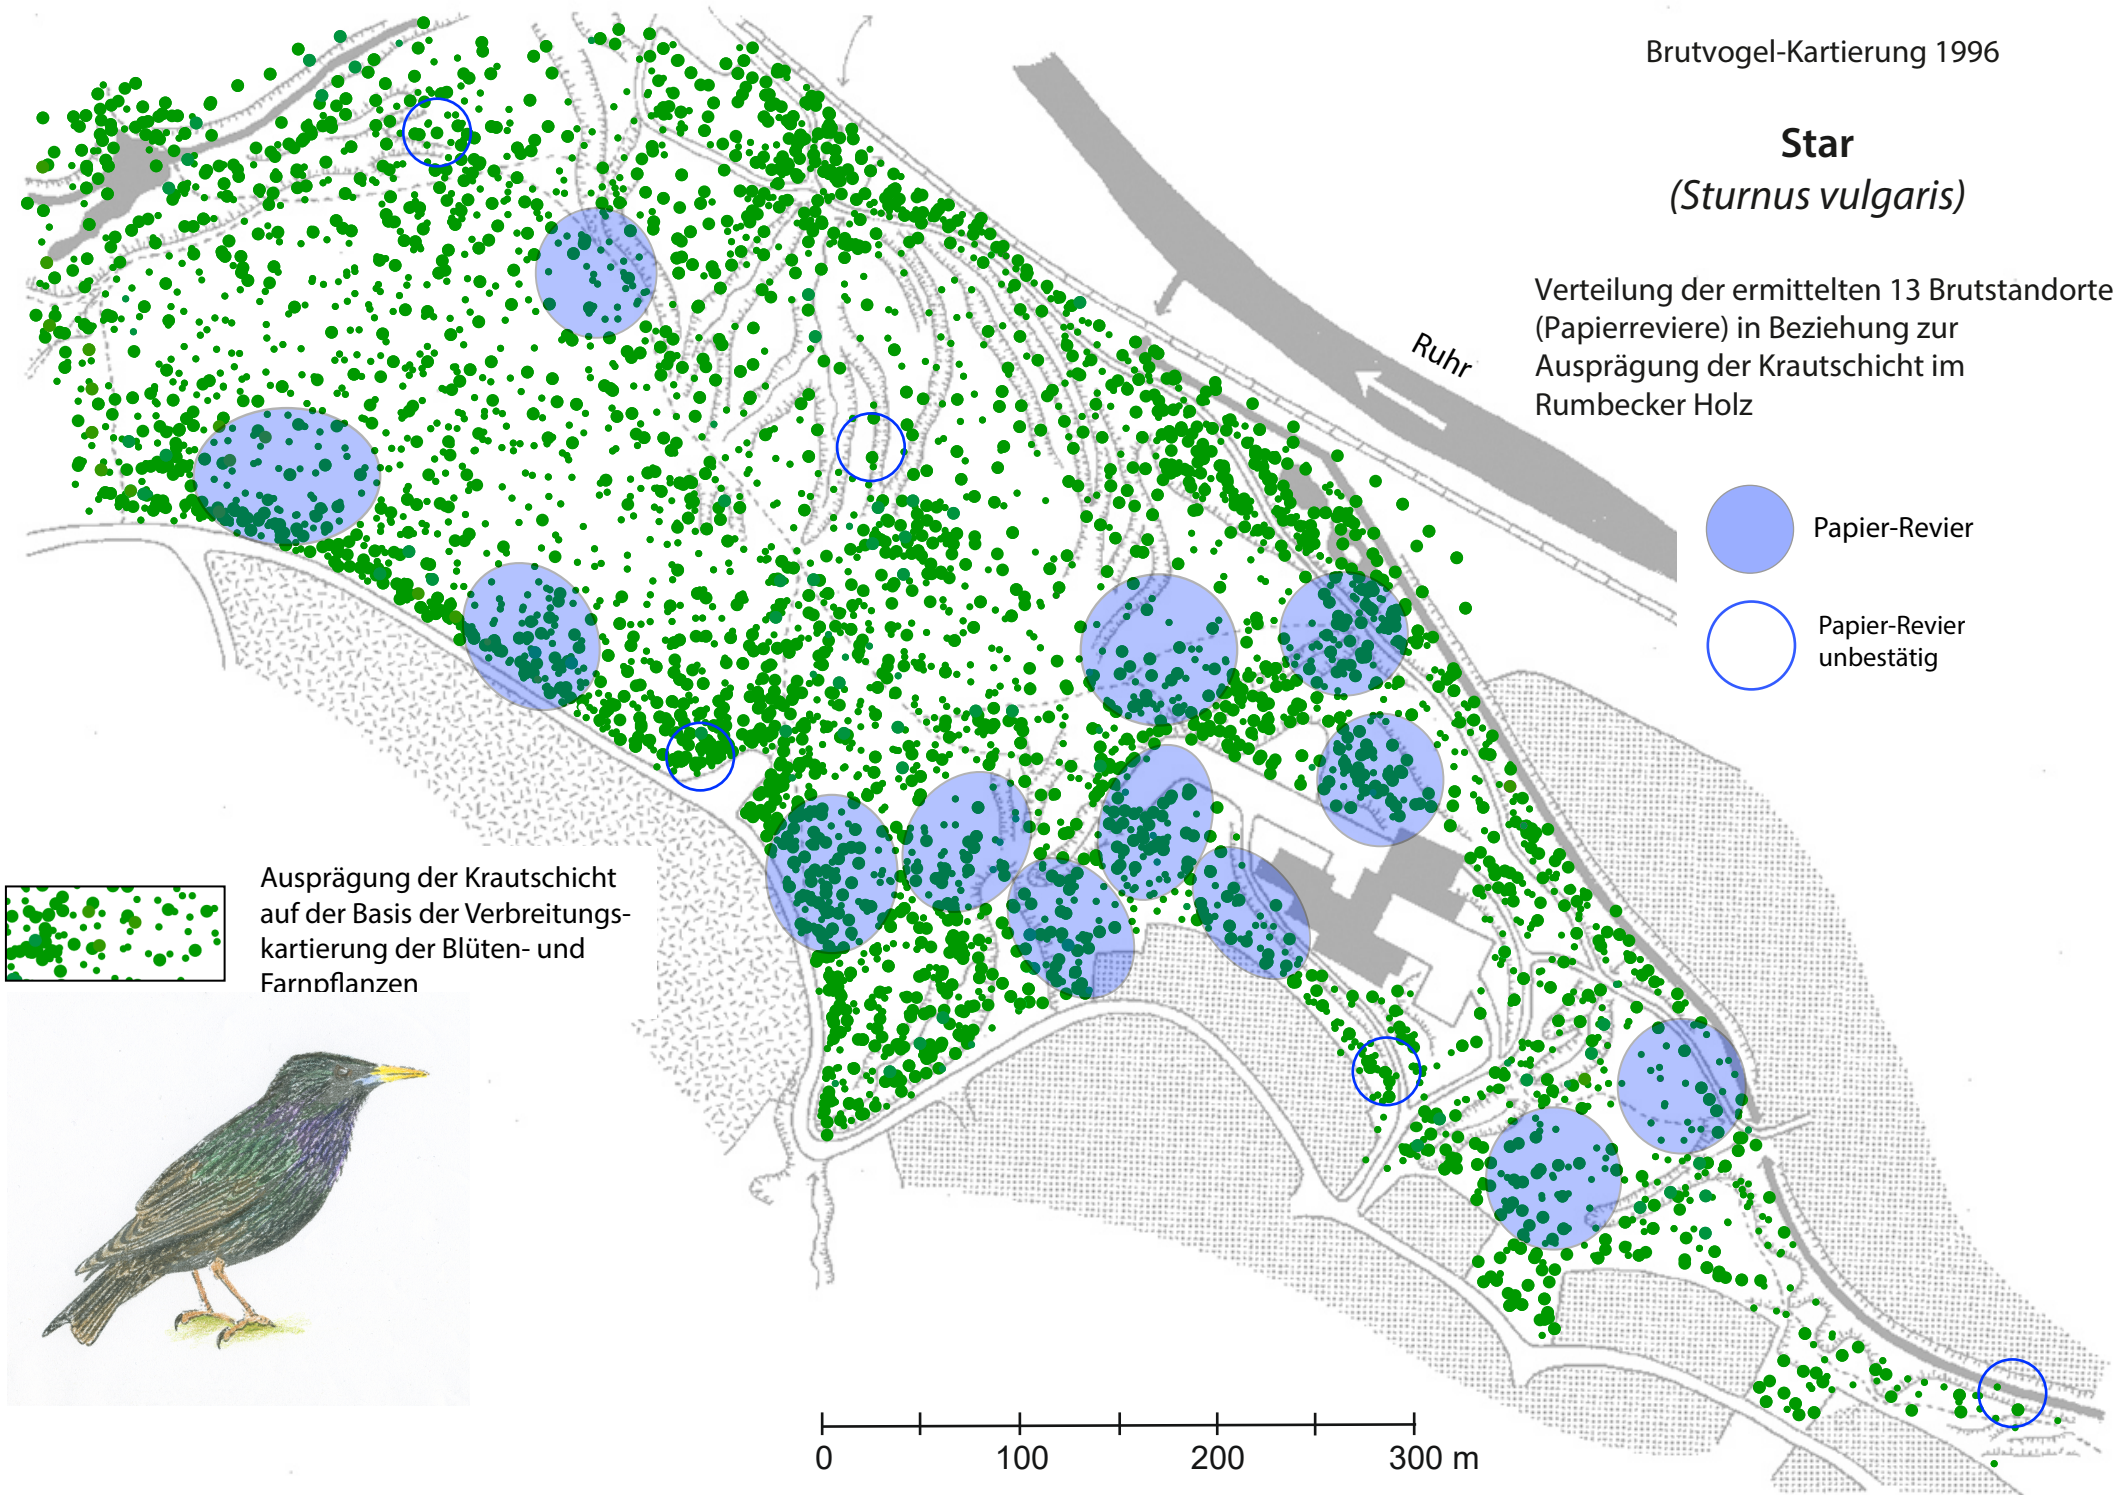

Brutvogel-Kartierung 1996

Star (*Sturnus vulgaris*)

Verteilung der ermittelten 13 Brutstandorte
(Papierreviere) in Beziehung zur
Ausprägung der Krautschicht im
Rumbecker Holz

-  Papier-Revier
-  Papier-Revier
unbestätigt

Ausprägung der Krautschicht
auf der Basis der Verbreitungskartierung
der Blüten- und Farnpflanzen

0 100 200 300 m