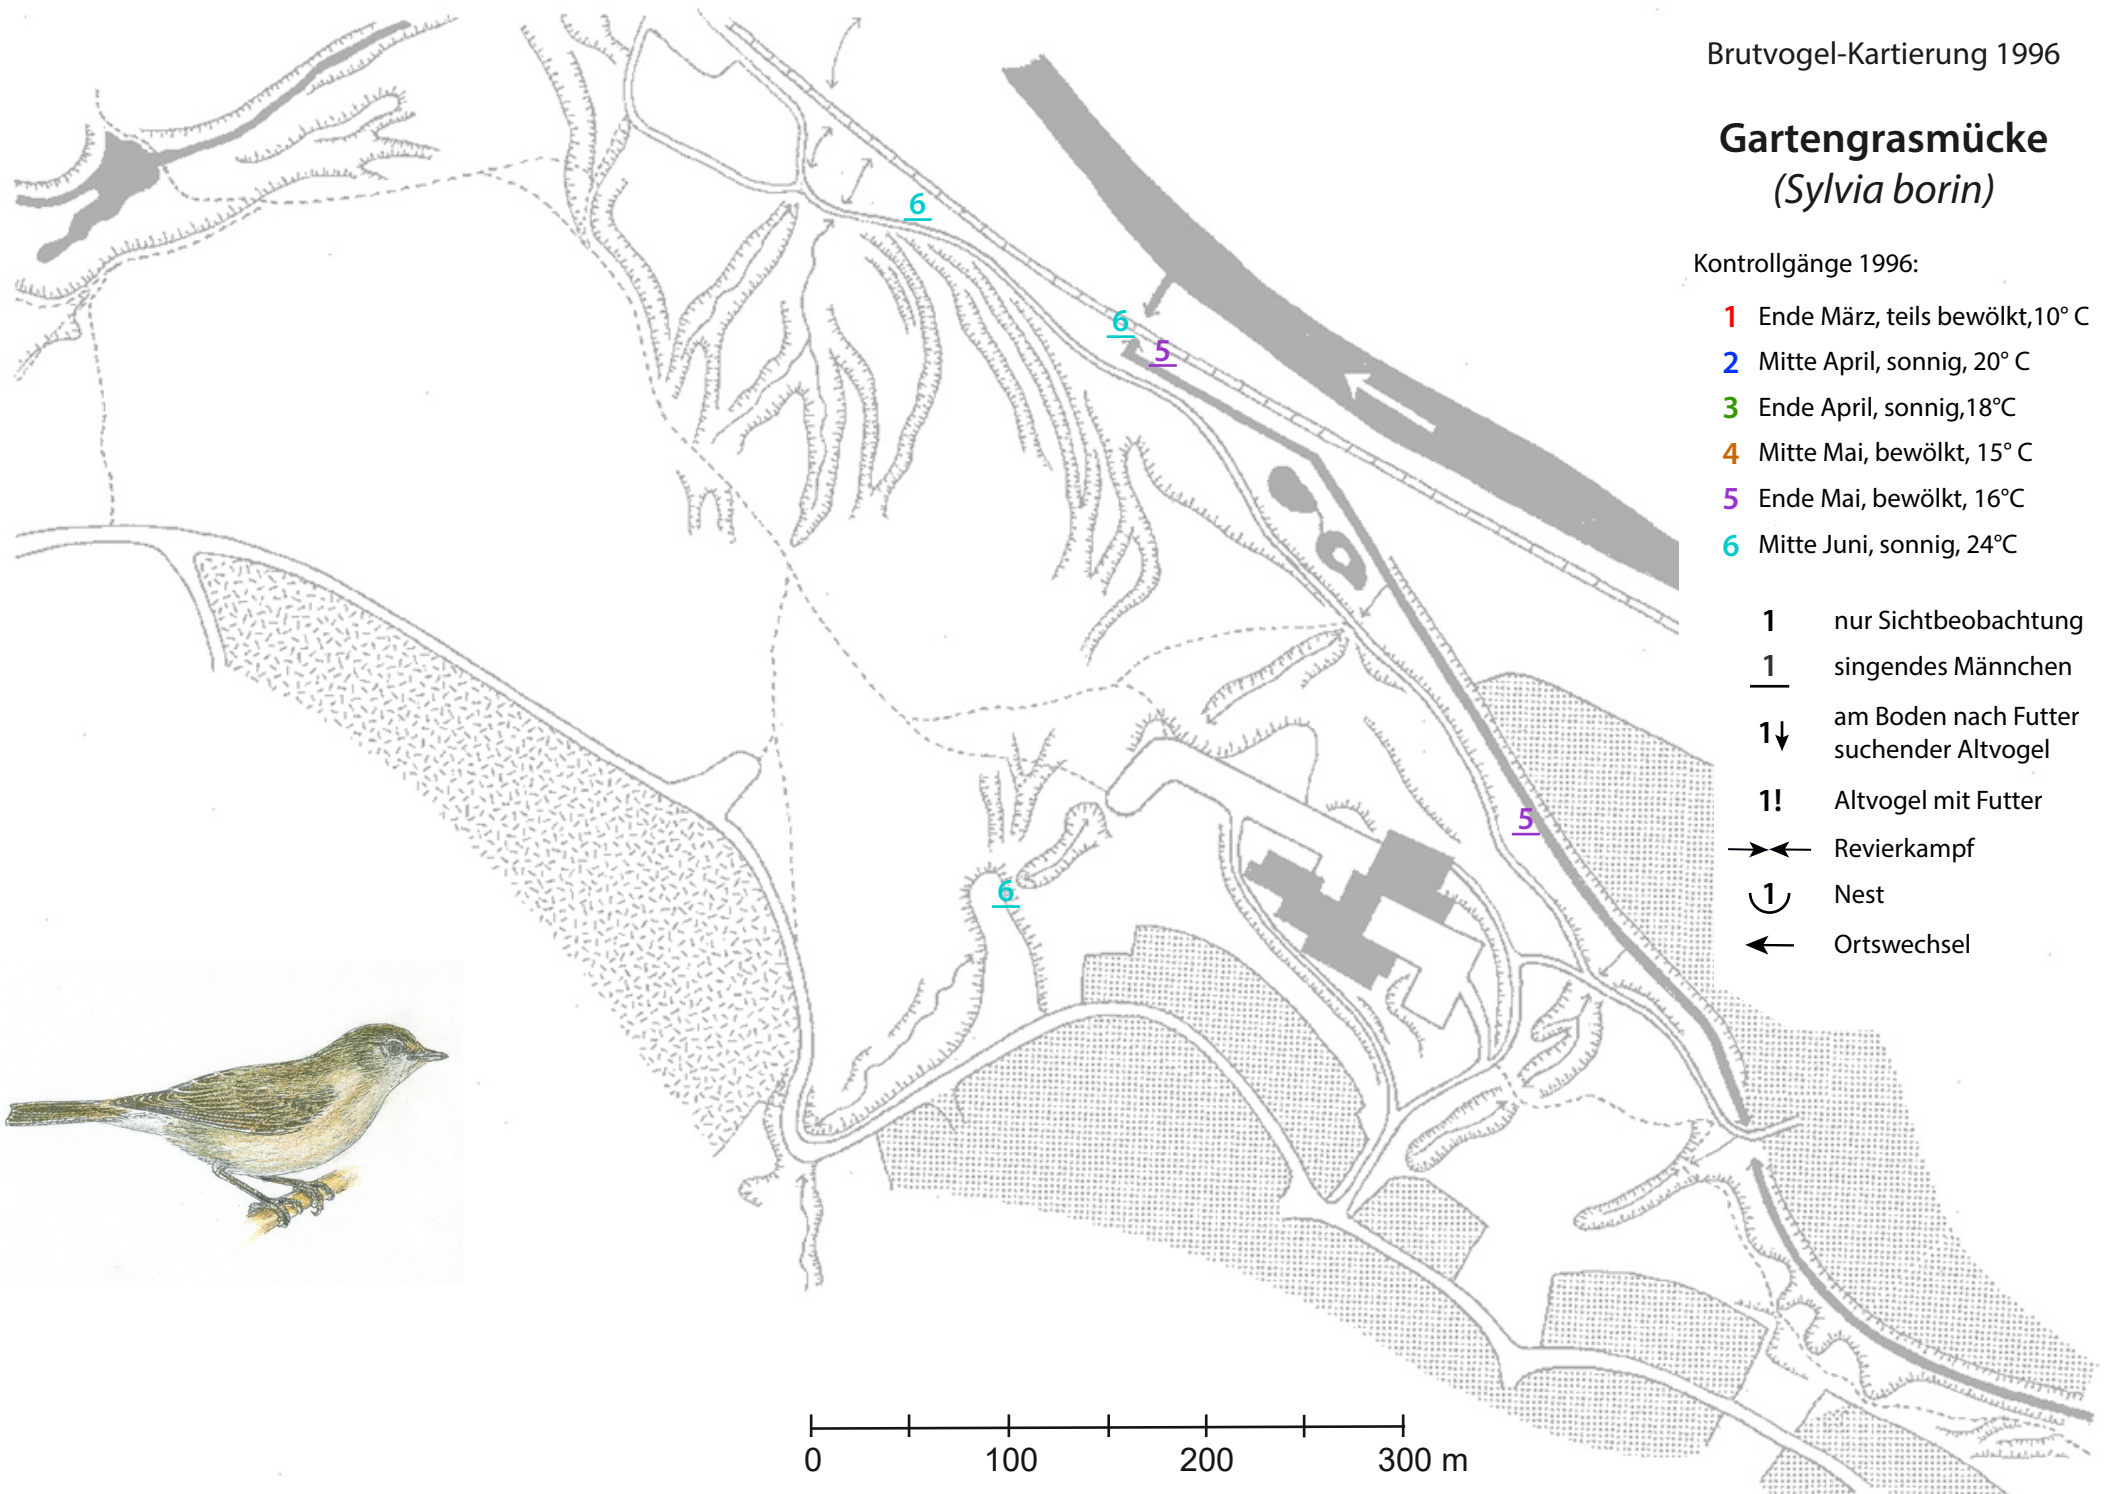

Brutvogel-Kartierung 1996

Gartengrasmücke (*Sylvia borin*)

Kontrollgänge 1996:

- 1 Ende März, teils bewölkt, 10° C
- 2 Mitte April, sonnig, 20° C
- 3 Ende April, sonnig, 18° C
- 4 Mitte Mai, bewölkt, 15° C
- 5 Ende Mai, bewölkt, 16° C
- 6 Mitte Juni, sonnig, 24° C

- 1 nur Sichtbeobachtung
- 1 singendes Männchen
- 1↓ am Boden nach Futter suchender Altvogel
- 1! Altvogel mit Futter
- ↔ Revierkampf
- ⌢ Nest
- ← Ortswechsel

0 100 200 300 m