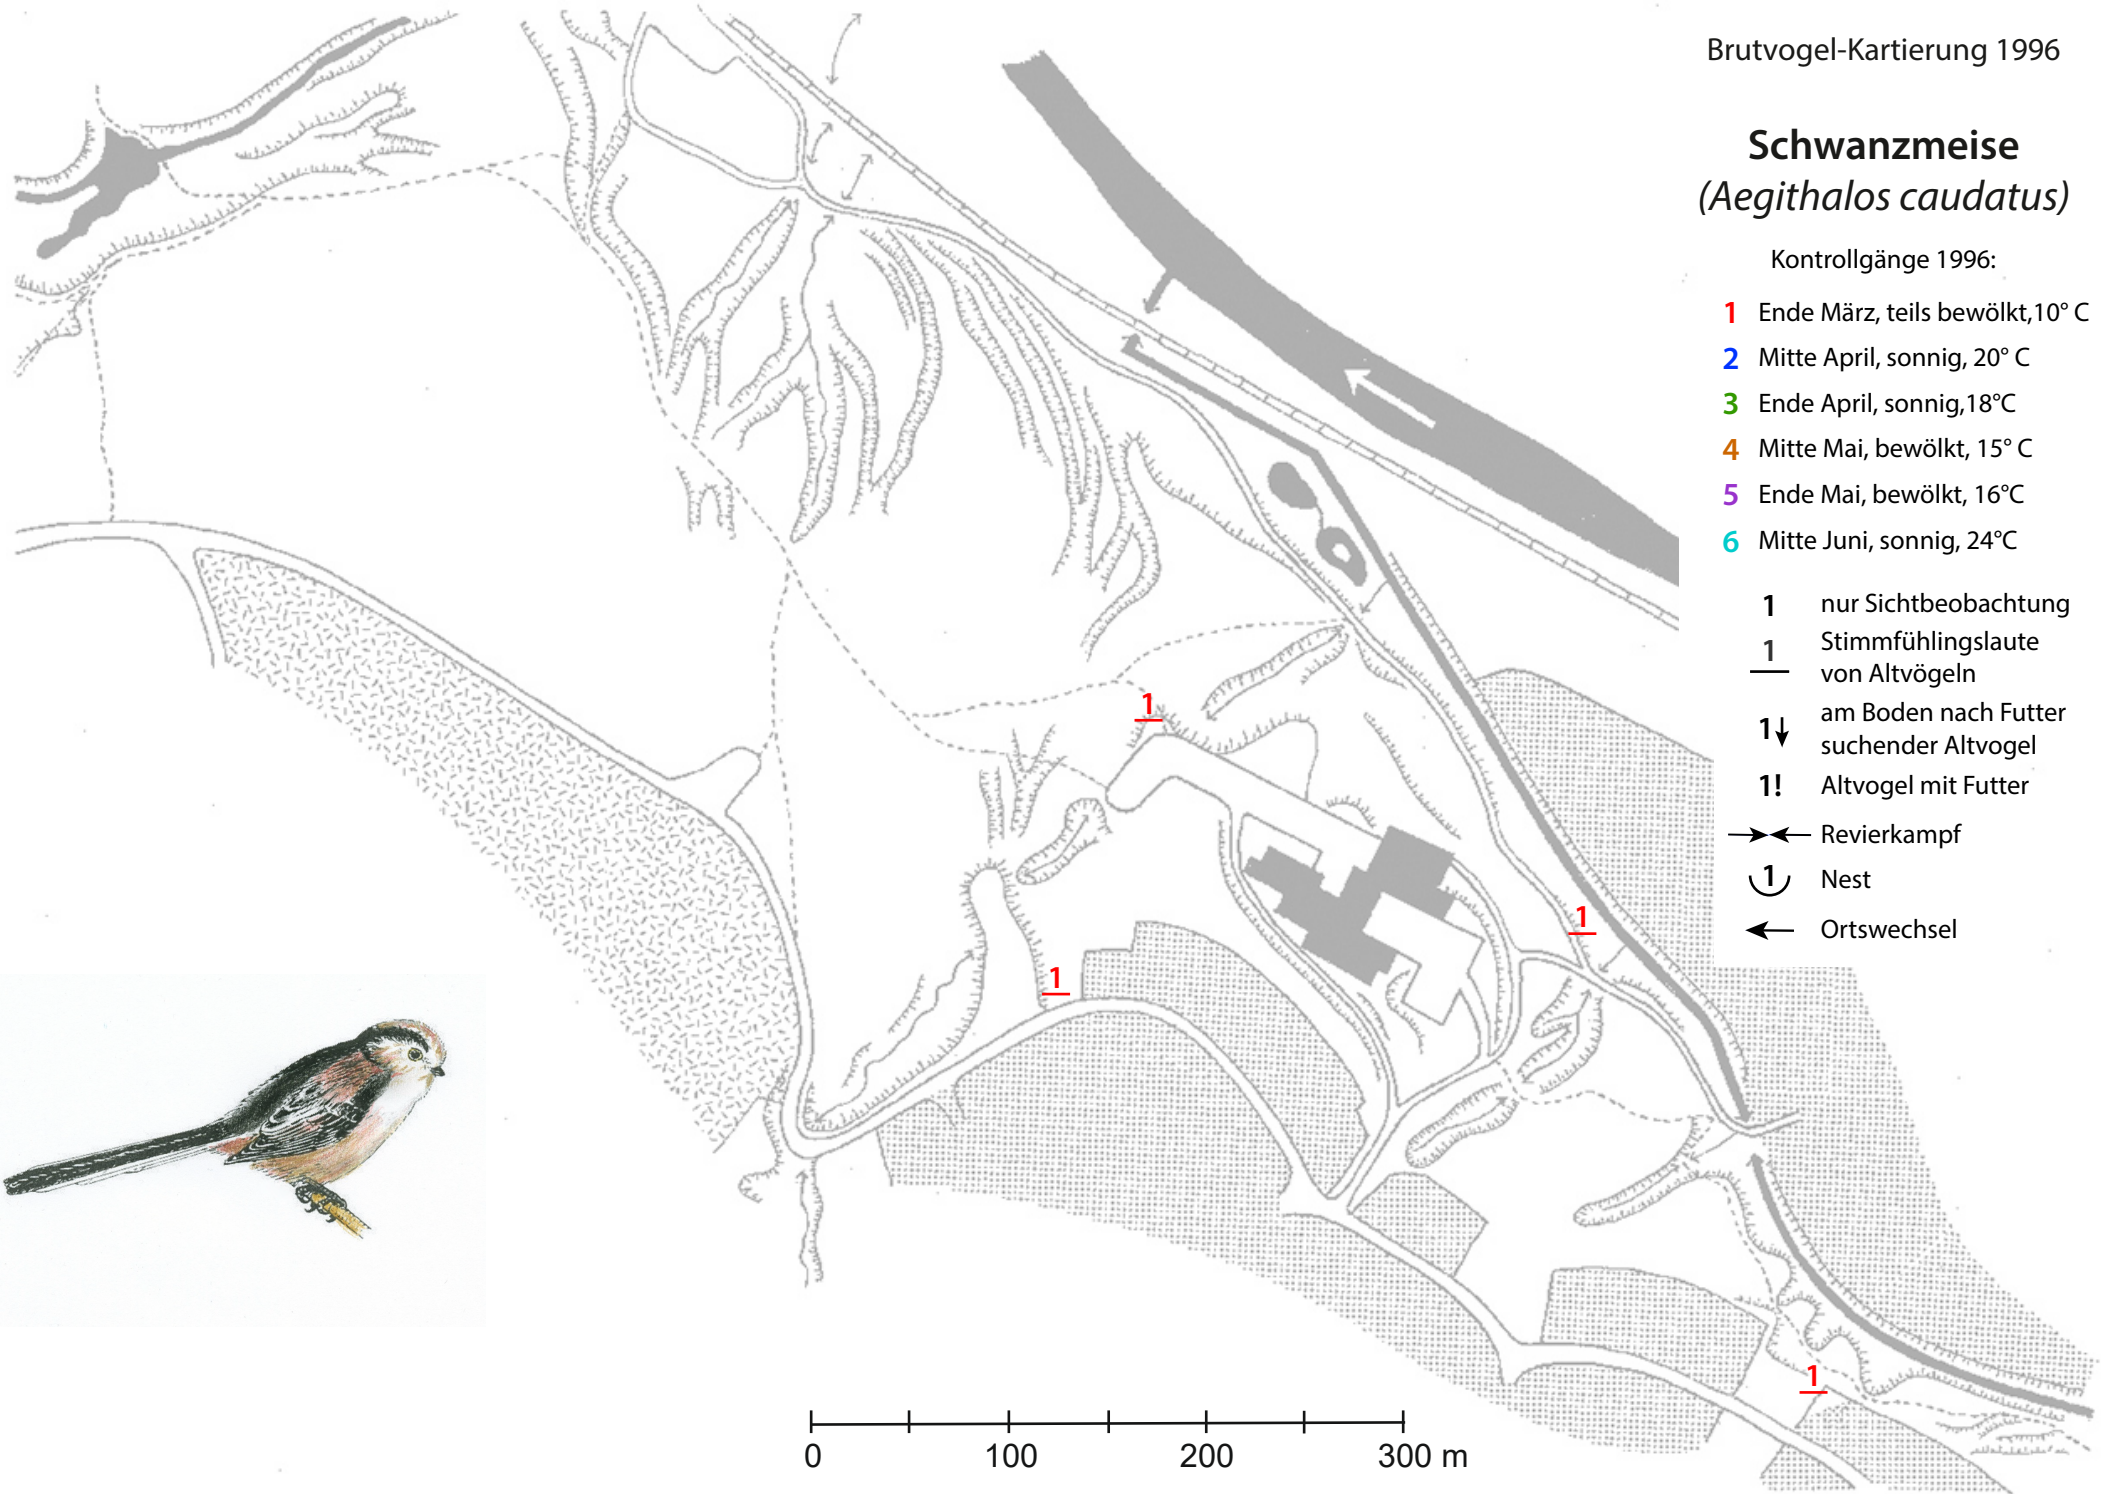

## Schwanzmeise (*Aegithalos caudatus*)

Kontrollgänge 1996:

- 1 Ende März, teils bewölkt, 10° C
- 2 Mitte April, sonnig, 20° C
- 3 Ende April, sonnig, 18° C
- 4 Mitte Mai, bewölkt, 15° C
- 5 Ende Mai, bewölkt, 16° C
- 6 Mitte Juni, sonnig, 24° C

- 1 nur Sichtbeobachtung
- 1 Stimmfühlingslaute von Altvögeln
- 1↓ am Boden nach Futter suchender Altvogel
- 1! Altvogel mit Futter
- ↔ Revierkampf
- ⌚ Nest
- ← Ortswechsel

0 100 200 300 m