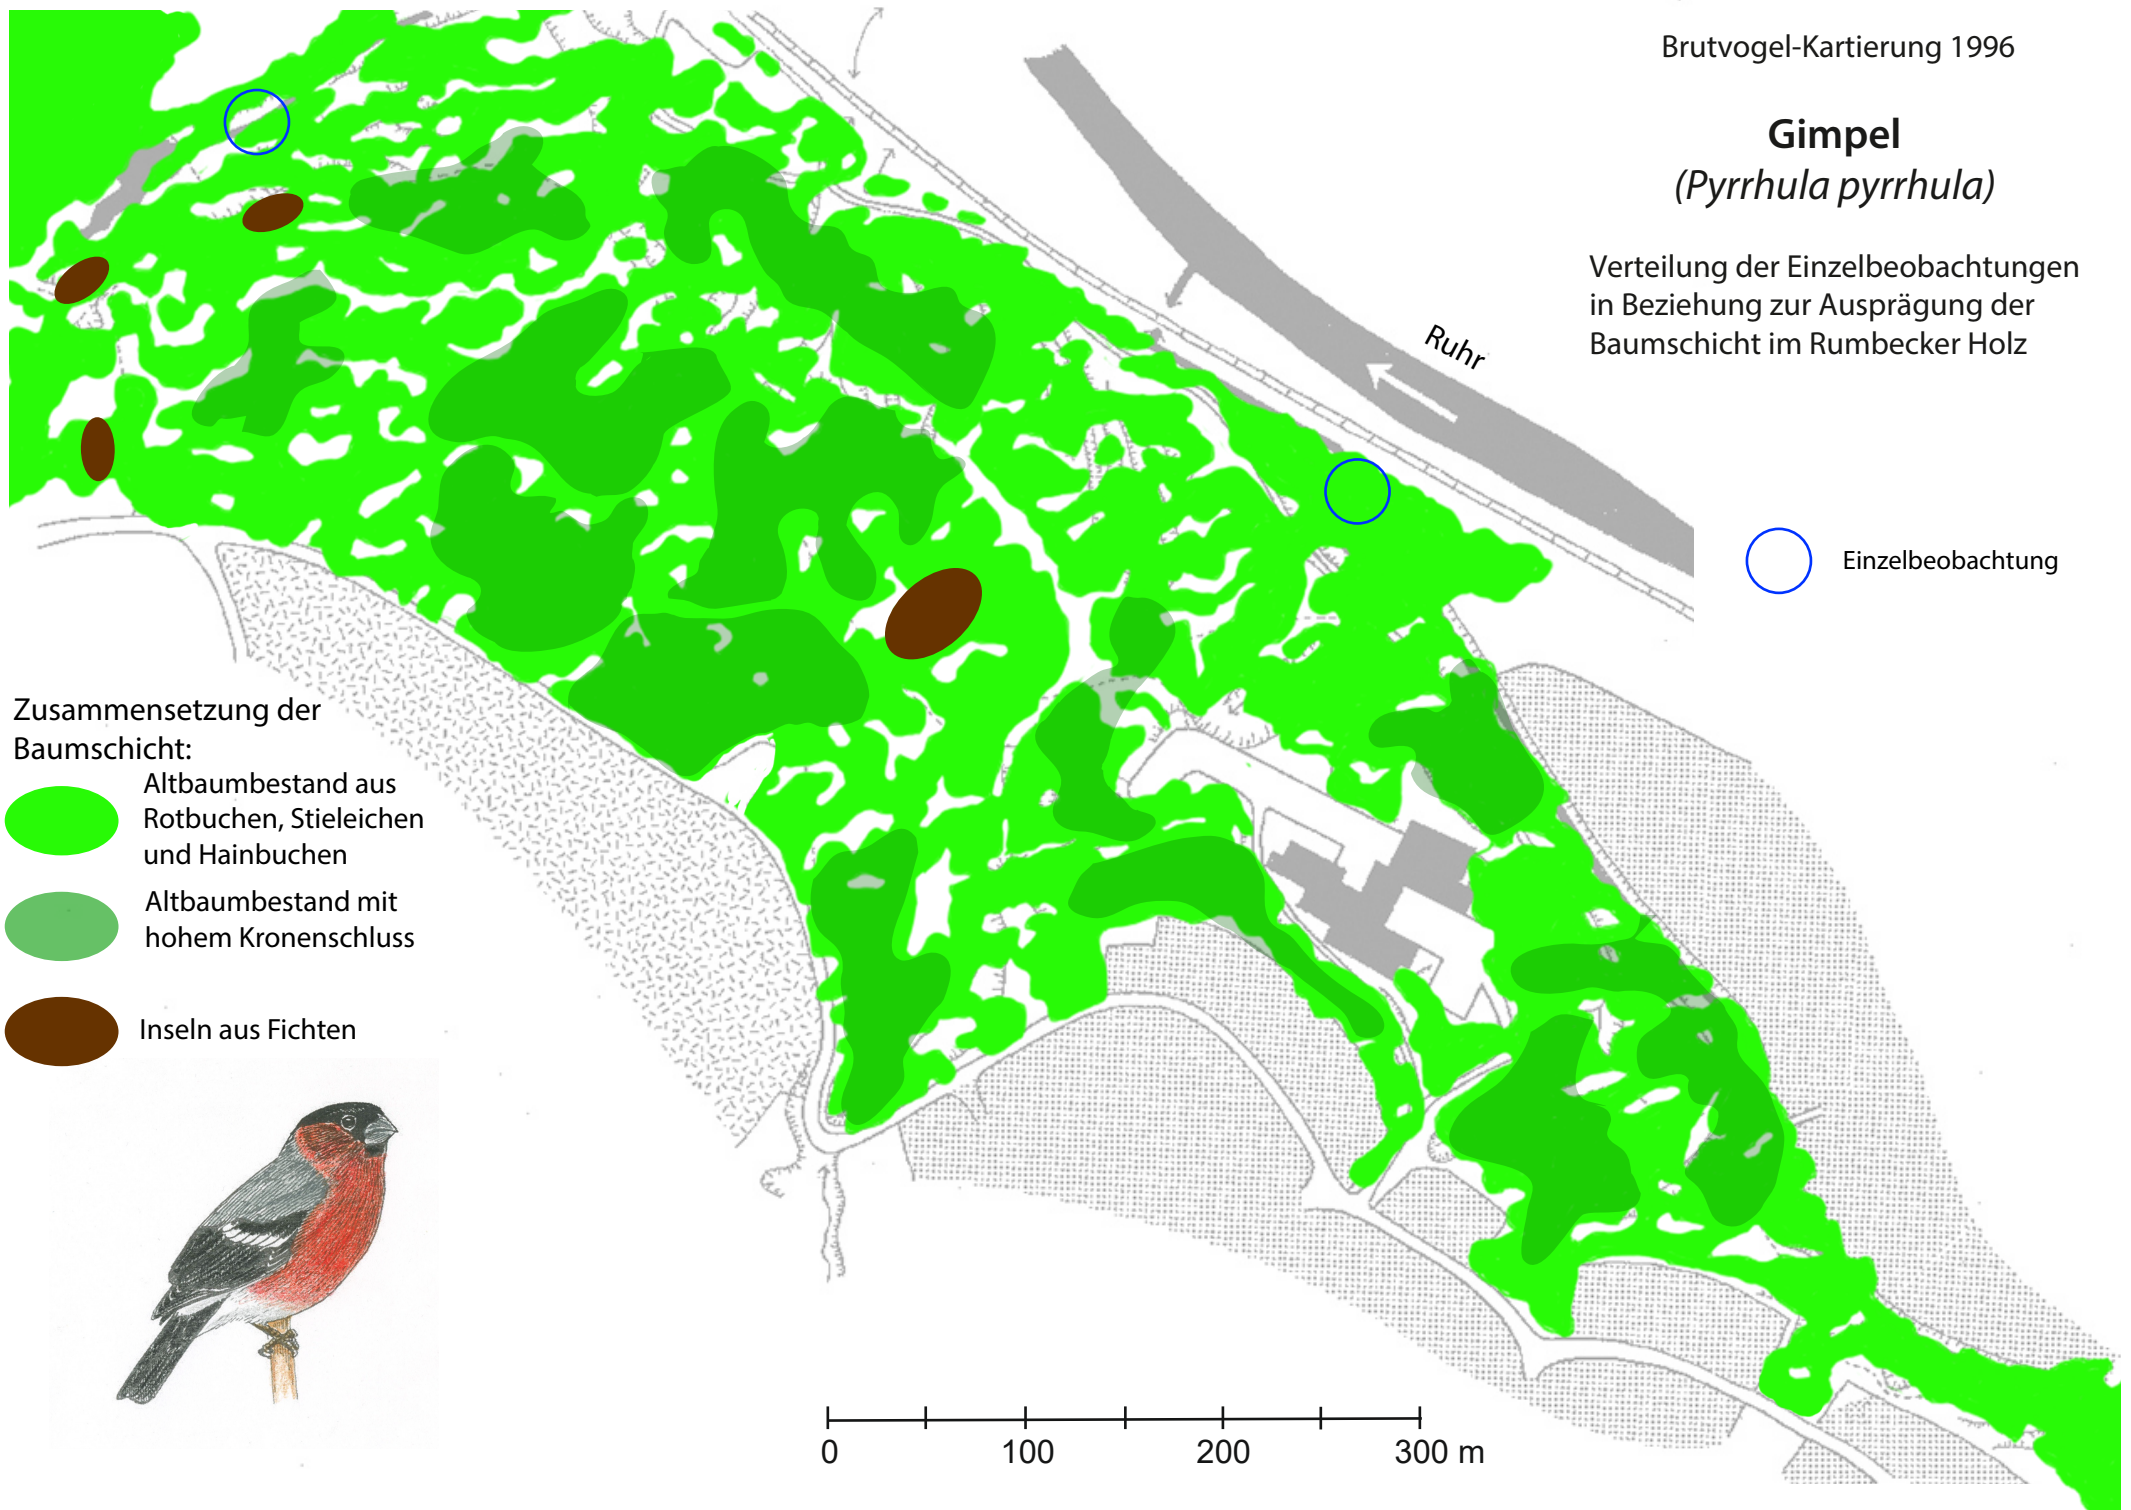

Brutvogel-Kartierung 1996

Gimpel (*Pyrrhula pyrrhula*)

Verteilung der Einzelbeobachtungen
in Beziehung zur Ausprägung der
Baumschicht im Rumbecker Holz

Zusammensetzung der
Baumschicht:

-  Altbaumbestand aus Rotbuchen, Stieleichen und Hainbuchen
-  Altbaumbestand mit hohem Kronenschluss
-  Inseln aus Fichten

 Einzelbeobachtung

0 100 200 300 m