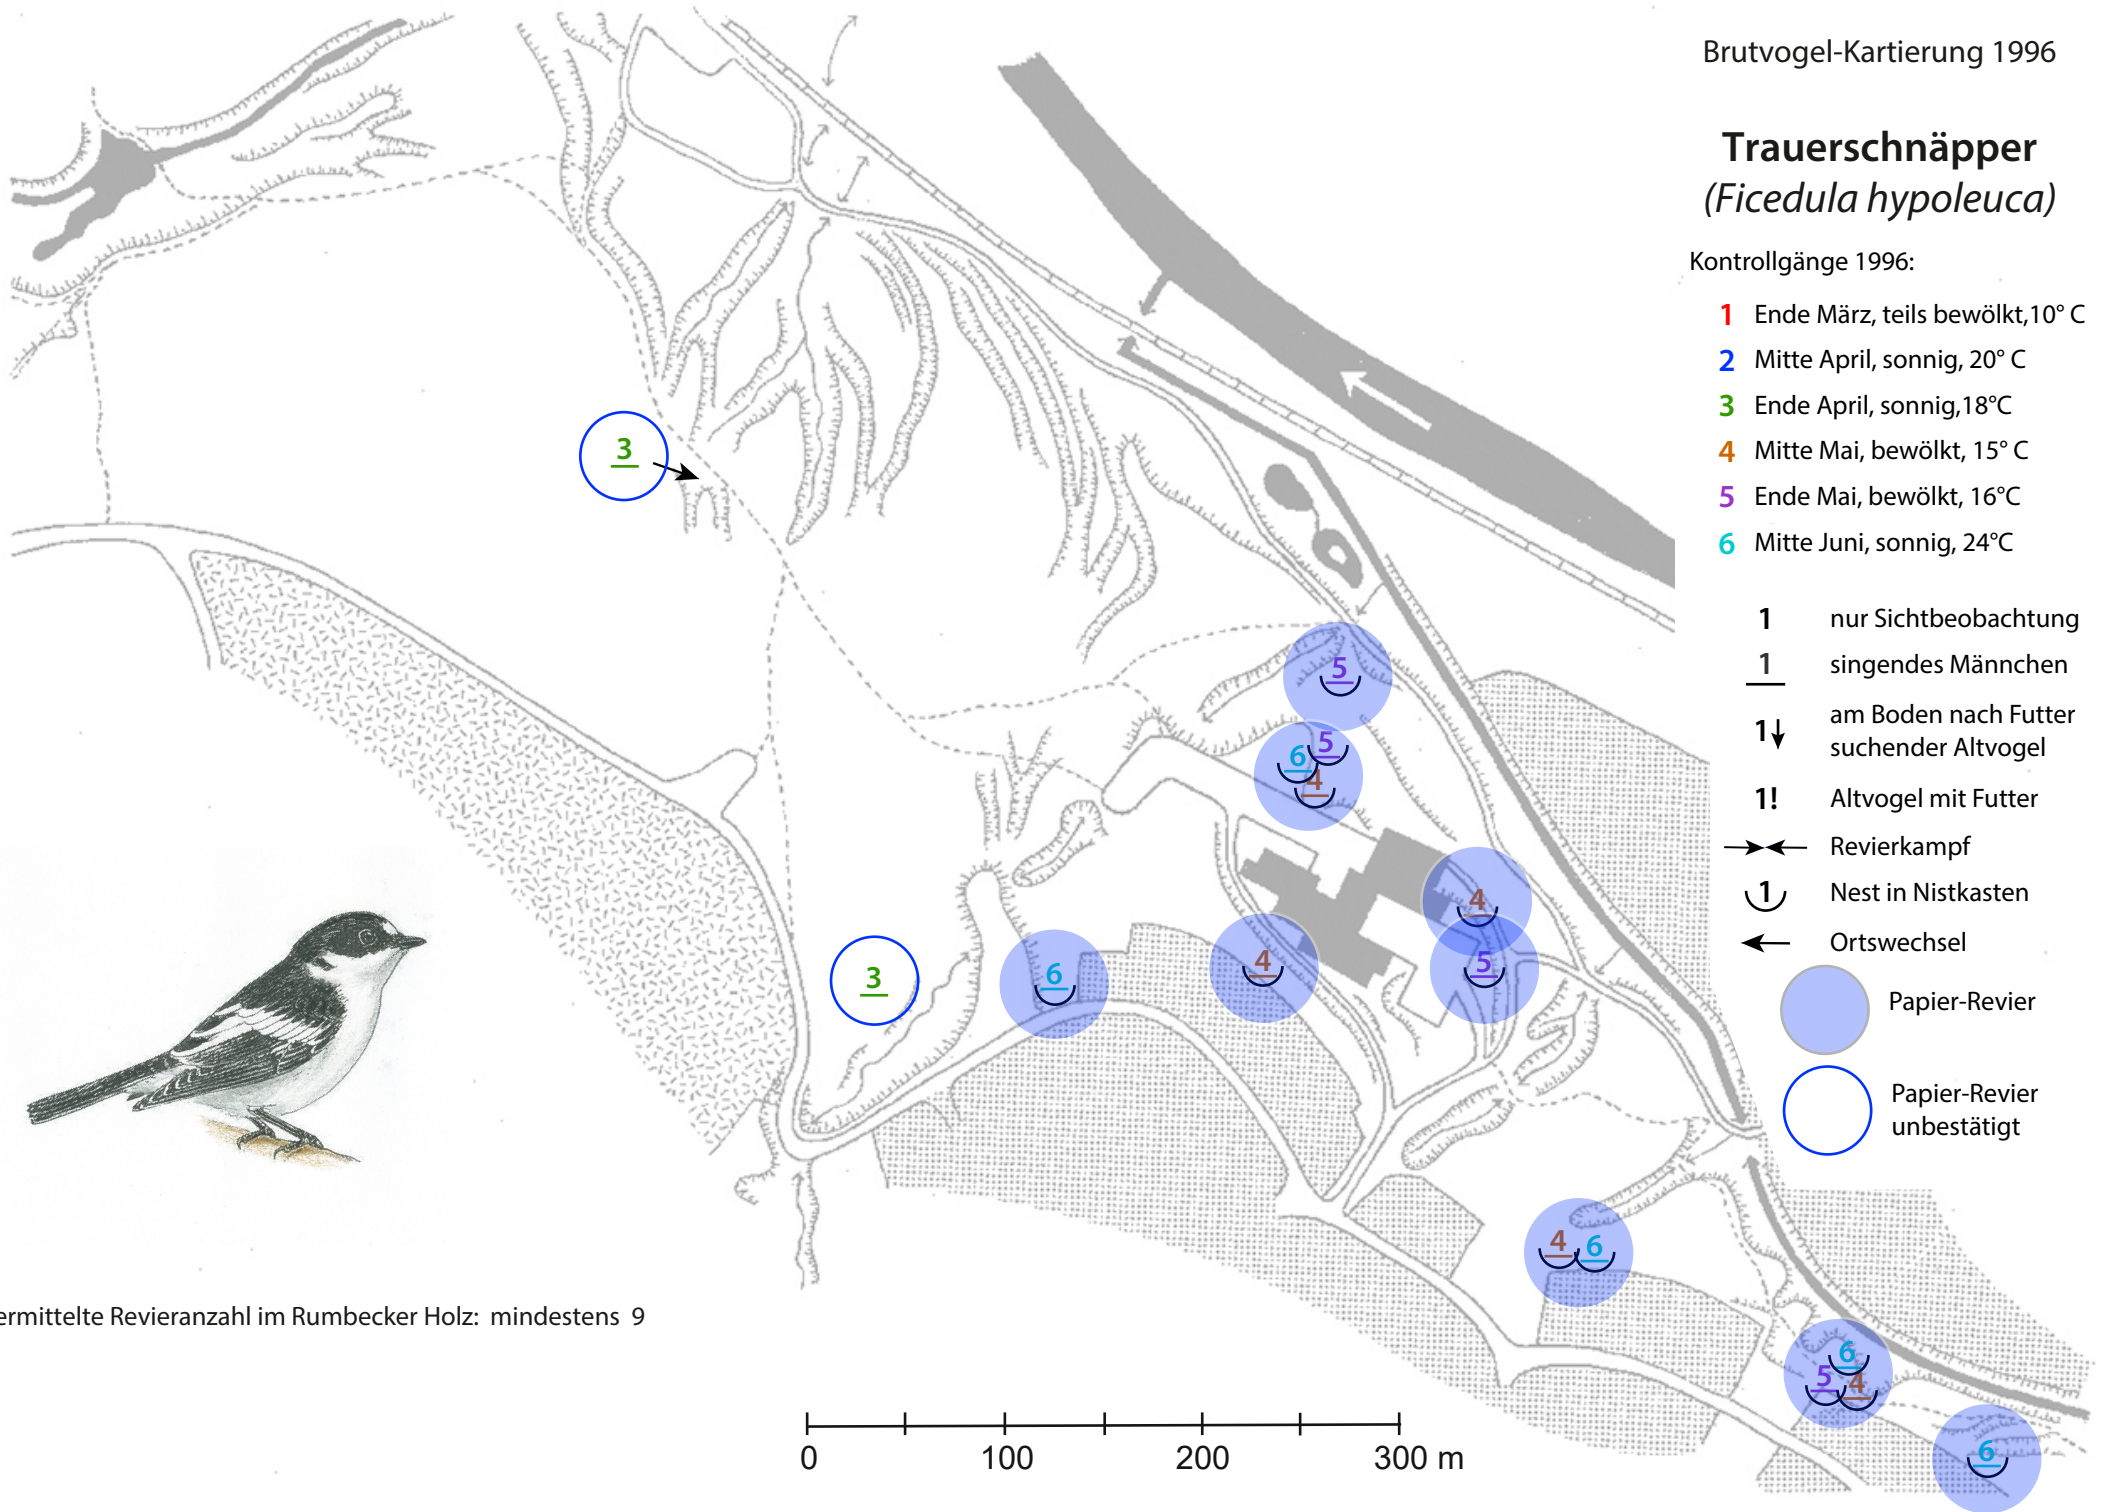

## Trauerschnäpper (*Ficedula hypoleuca*)

Kontrollgänge 1996:

- 1 Ende März, teils bewölkt, 10° C
- 2 Mitte April, sonnig, 20° C
- 3 Ende April, sonnig, 18° C
- 4 Mitte Mai, bewölkt, 15° C
- 5 Ende Mai, bewölkt, 16° C
- 6 Mitte Juni, sonnig, 24° C

- 1 nur Sichtbeobachtung
- 1 singendes Männchen
- 1↓ am Boden nach Futter suchender Altvogel
- 1! Altvogel mit Futter
- ↔ Revierkampf
- ⌒ Nest in Nistkasten
- ← Ortswechsel

- Papier-Revier
- Papier-Revier unbestätigt

ermittelte Revieranzahl im Rumbecker Holz: mindestens 9