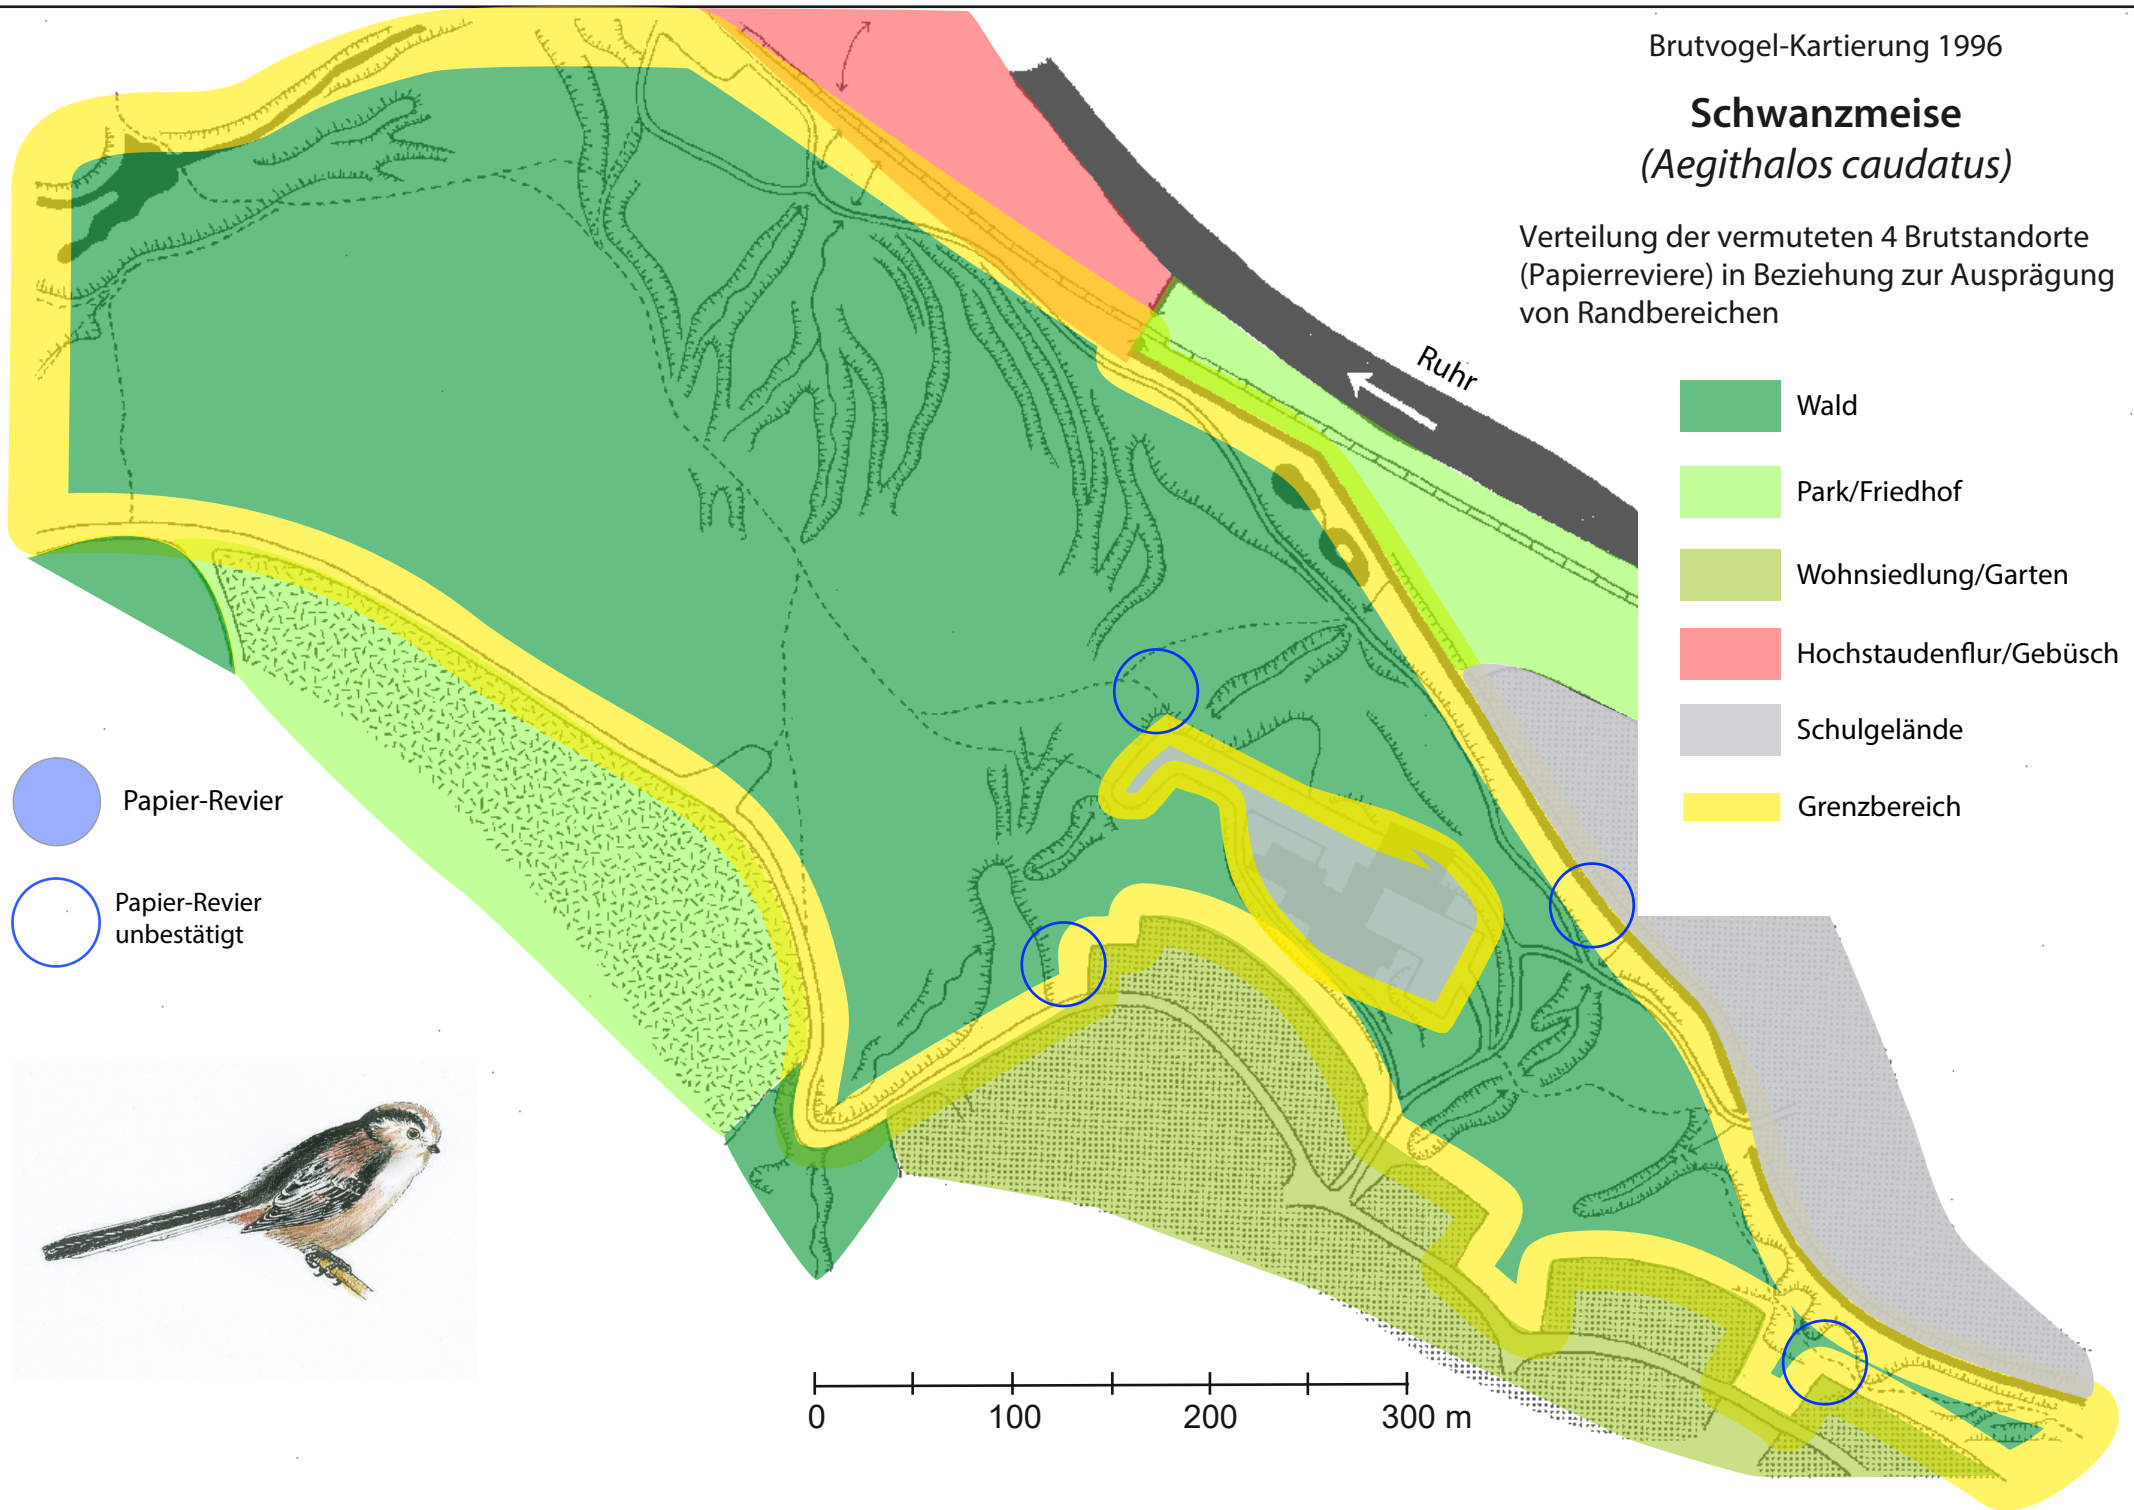

Brutvogel-Kartierung 1996

## Schwanzmeise (*Aegithalos caudatus*)

Verteilung der vermuteten 4 Brutstandorte  
(Papierreviere) in Beziehung zur Ausprägung  
von Randbereichen

 Papier-Revier

 Papier-Revier  
unbestätigt

0 100 200 300 m