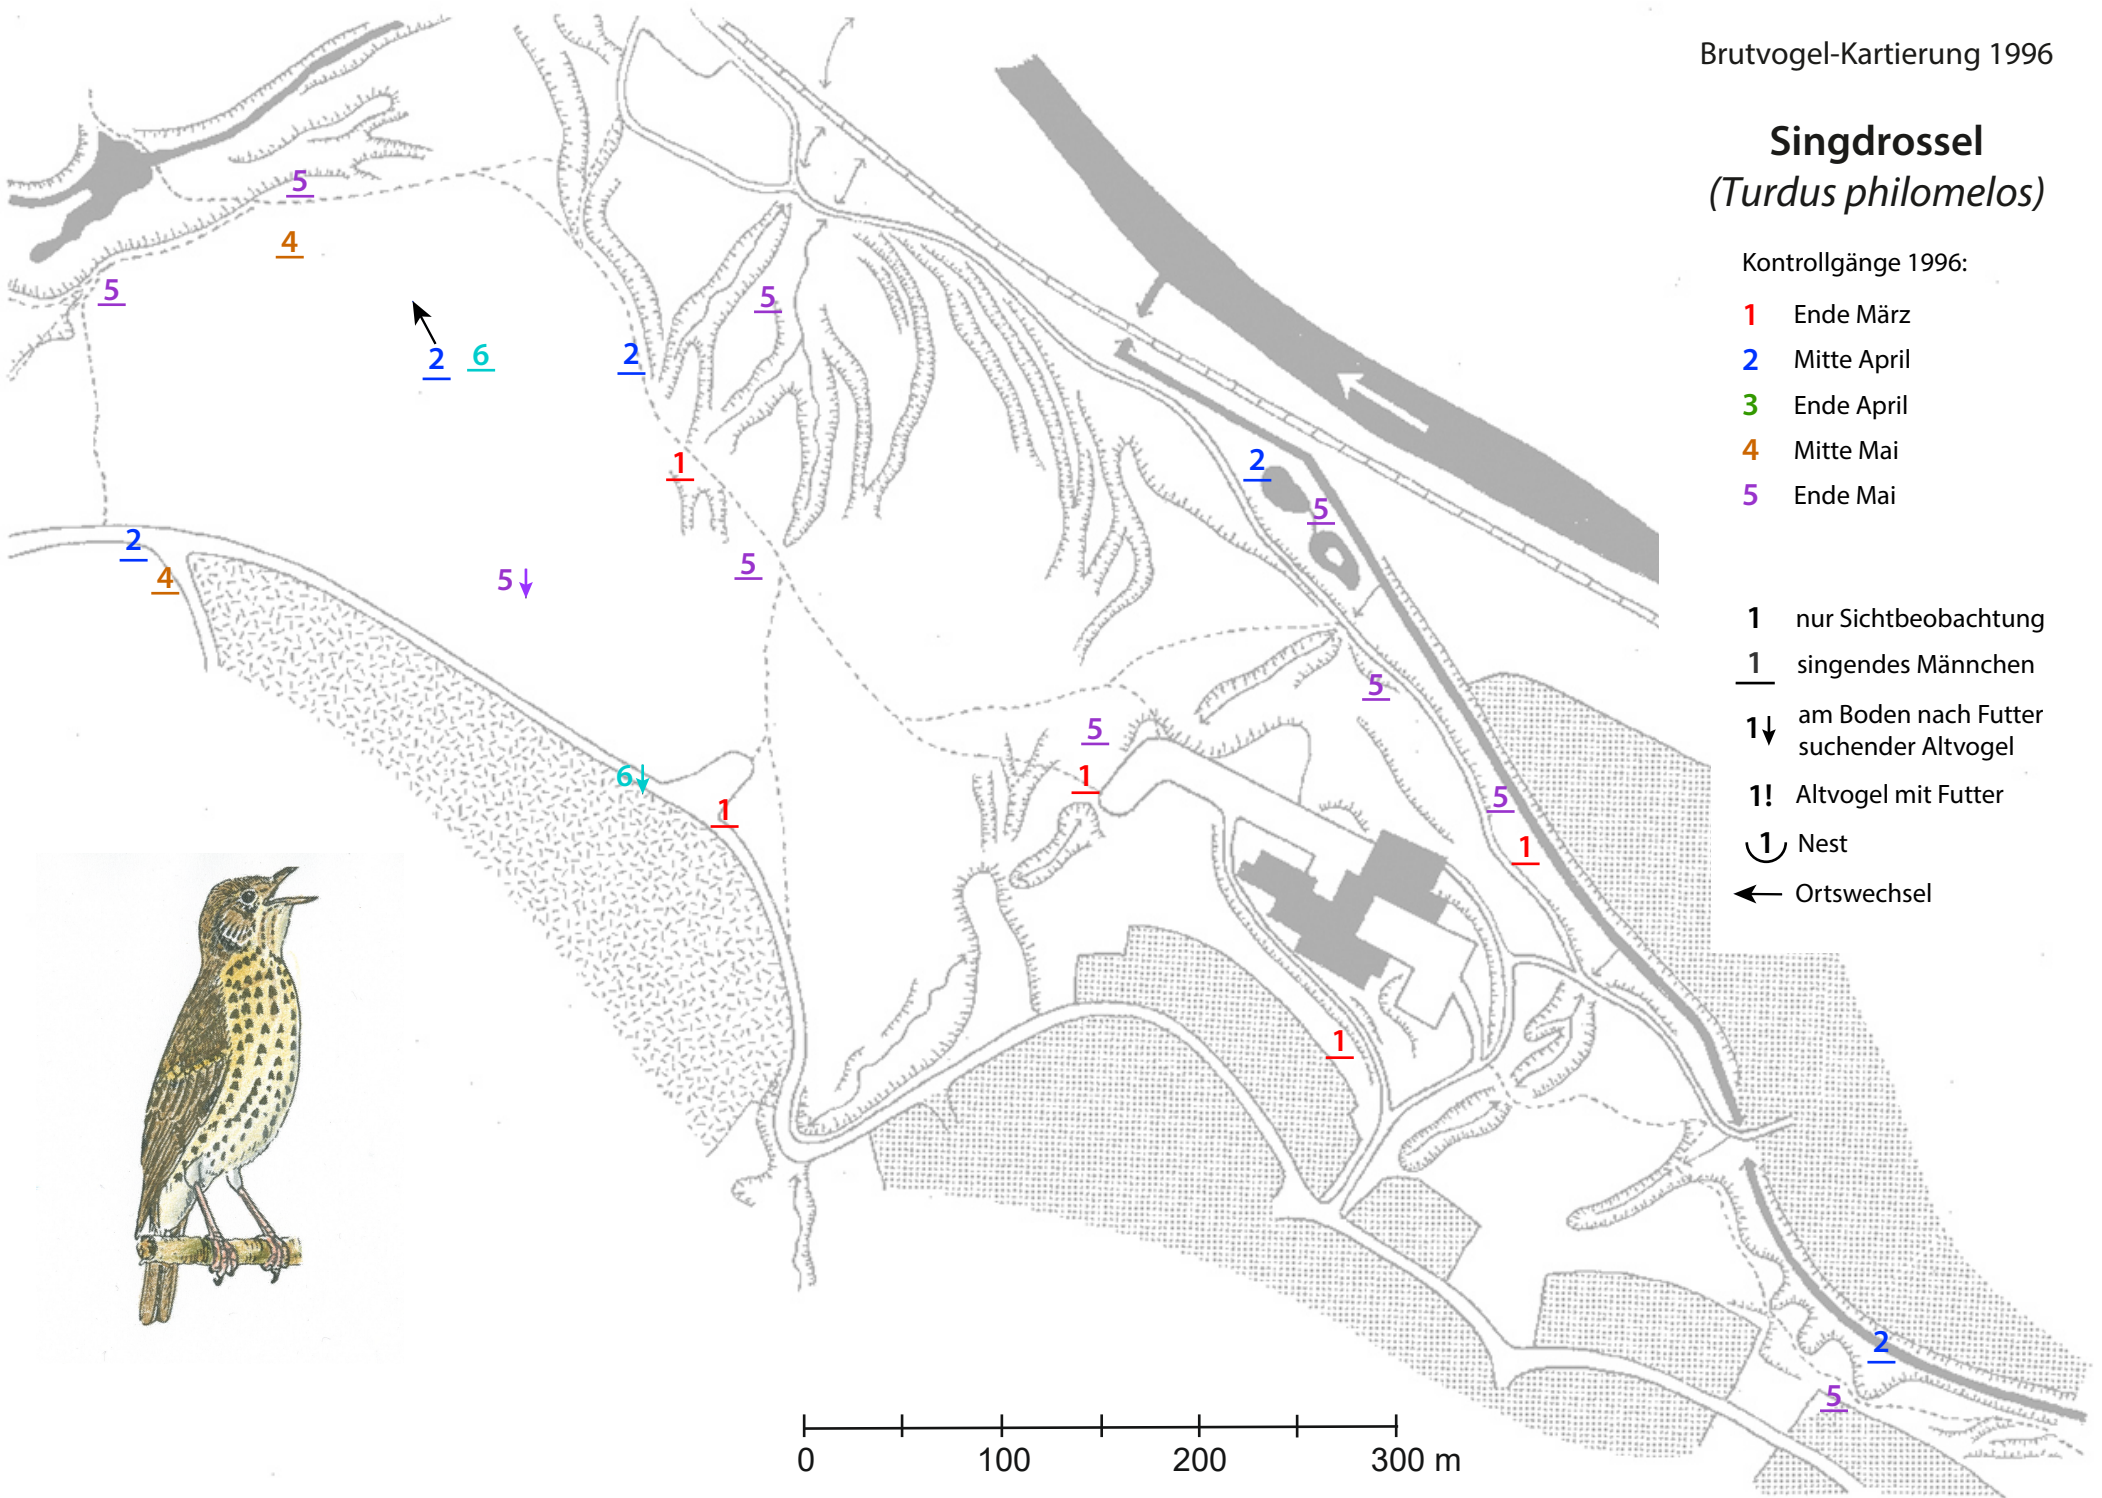

Singdrossel (*Turdus philomelos*)

Kontrollgänge 1996:

- 1** Ende März
- 2** Mitte April
- 3** Ende April
- 4** Mitte Mai
- 5** Ende Mai

- 1** nur Sichtbeobachtung
- 1** singendes Männchen
- 1**↓ am Boden nach Futter suchender Altvogel
- 1!** Altvogel mit Futter
- 1** Nest
- ← Ortswechsel

0 100 200 300 m