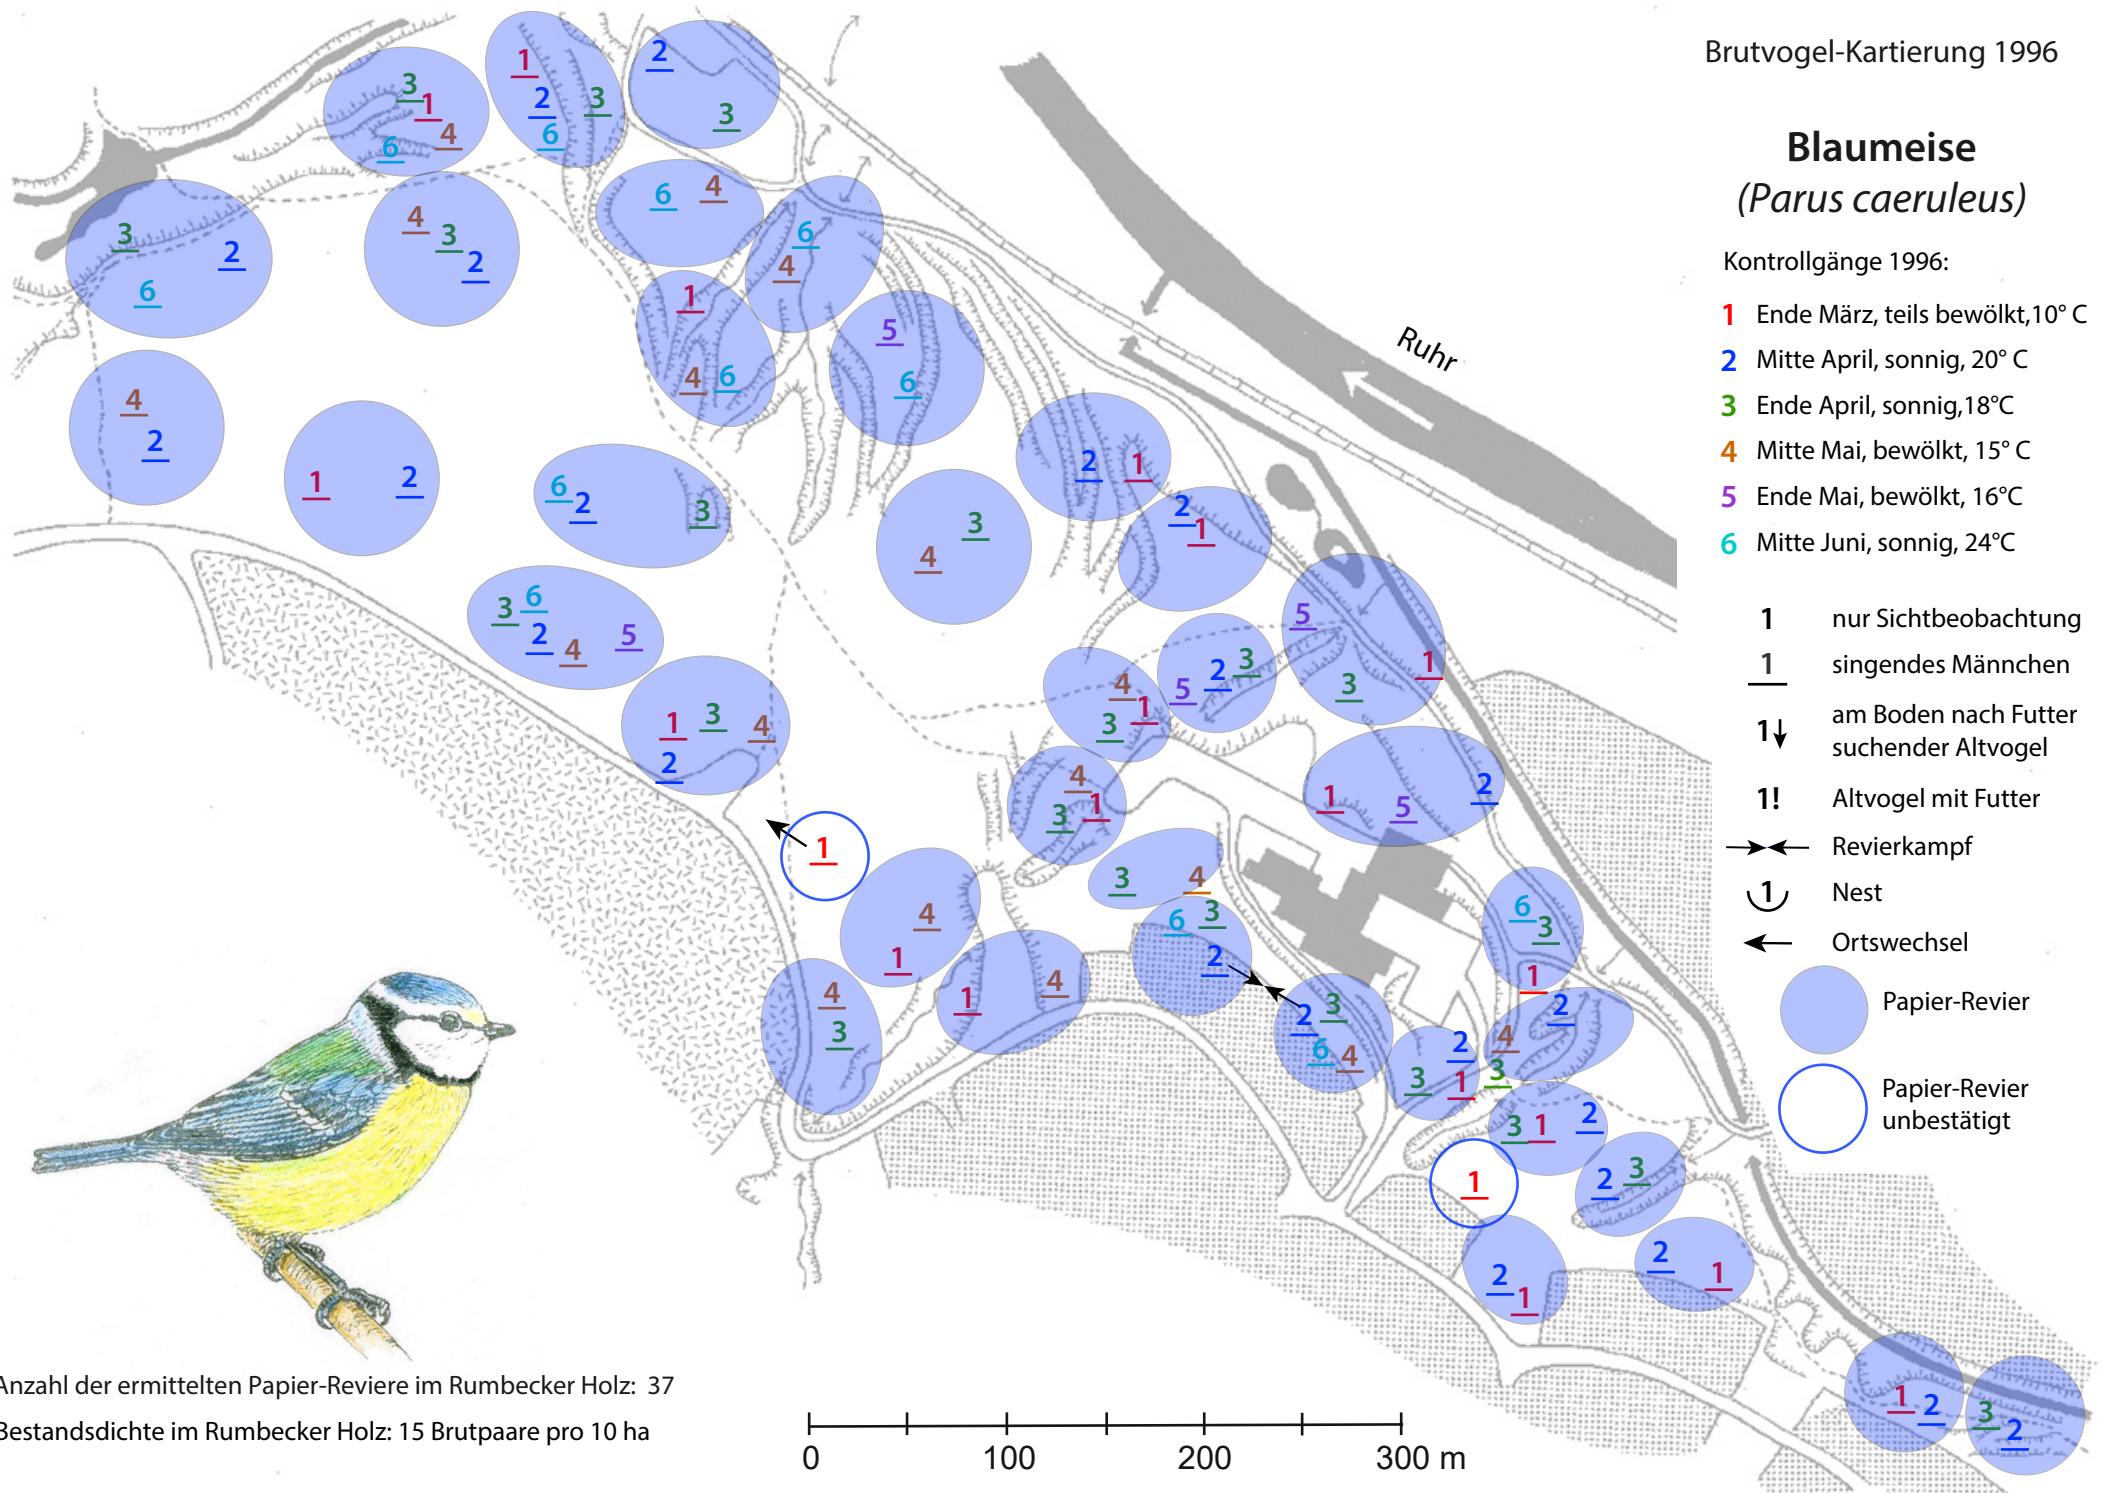

Blaumeise (*Parus caeruleus*)

Kontrollgänge 1996:

- 1** Ende März, teils bewölkt, 10° C
- 2** Mitte April, sonnig, 20° C
- 3** Ende April, sonnig, 18° C
- 4** Mitte Mai, bewölkt, 15° C
- 5** Ende Mai, bewölkt, 16° C
- 6** Mitte Juni, sonnig, 24° C

- 1** nur Sichtbeobachtung
- 1 singendes Männchen
- 1↓ am Boden nach Futter suchender Altvogel
- 1! Altvogel mit Futter
- ↔ Revierkampf
- ⌒ Nest
- ← Ortswechsel

- Papier-Revier
- Papier-Revier unbestätigt

Anzahl der ermittelten Papier-Revier im Rumbecker Holz: 37

Bestandsdichte im Rumbecker Holz: 15 Brutpaare pro 10 ha