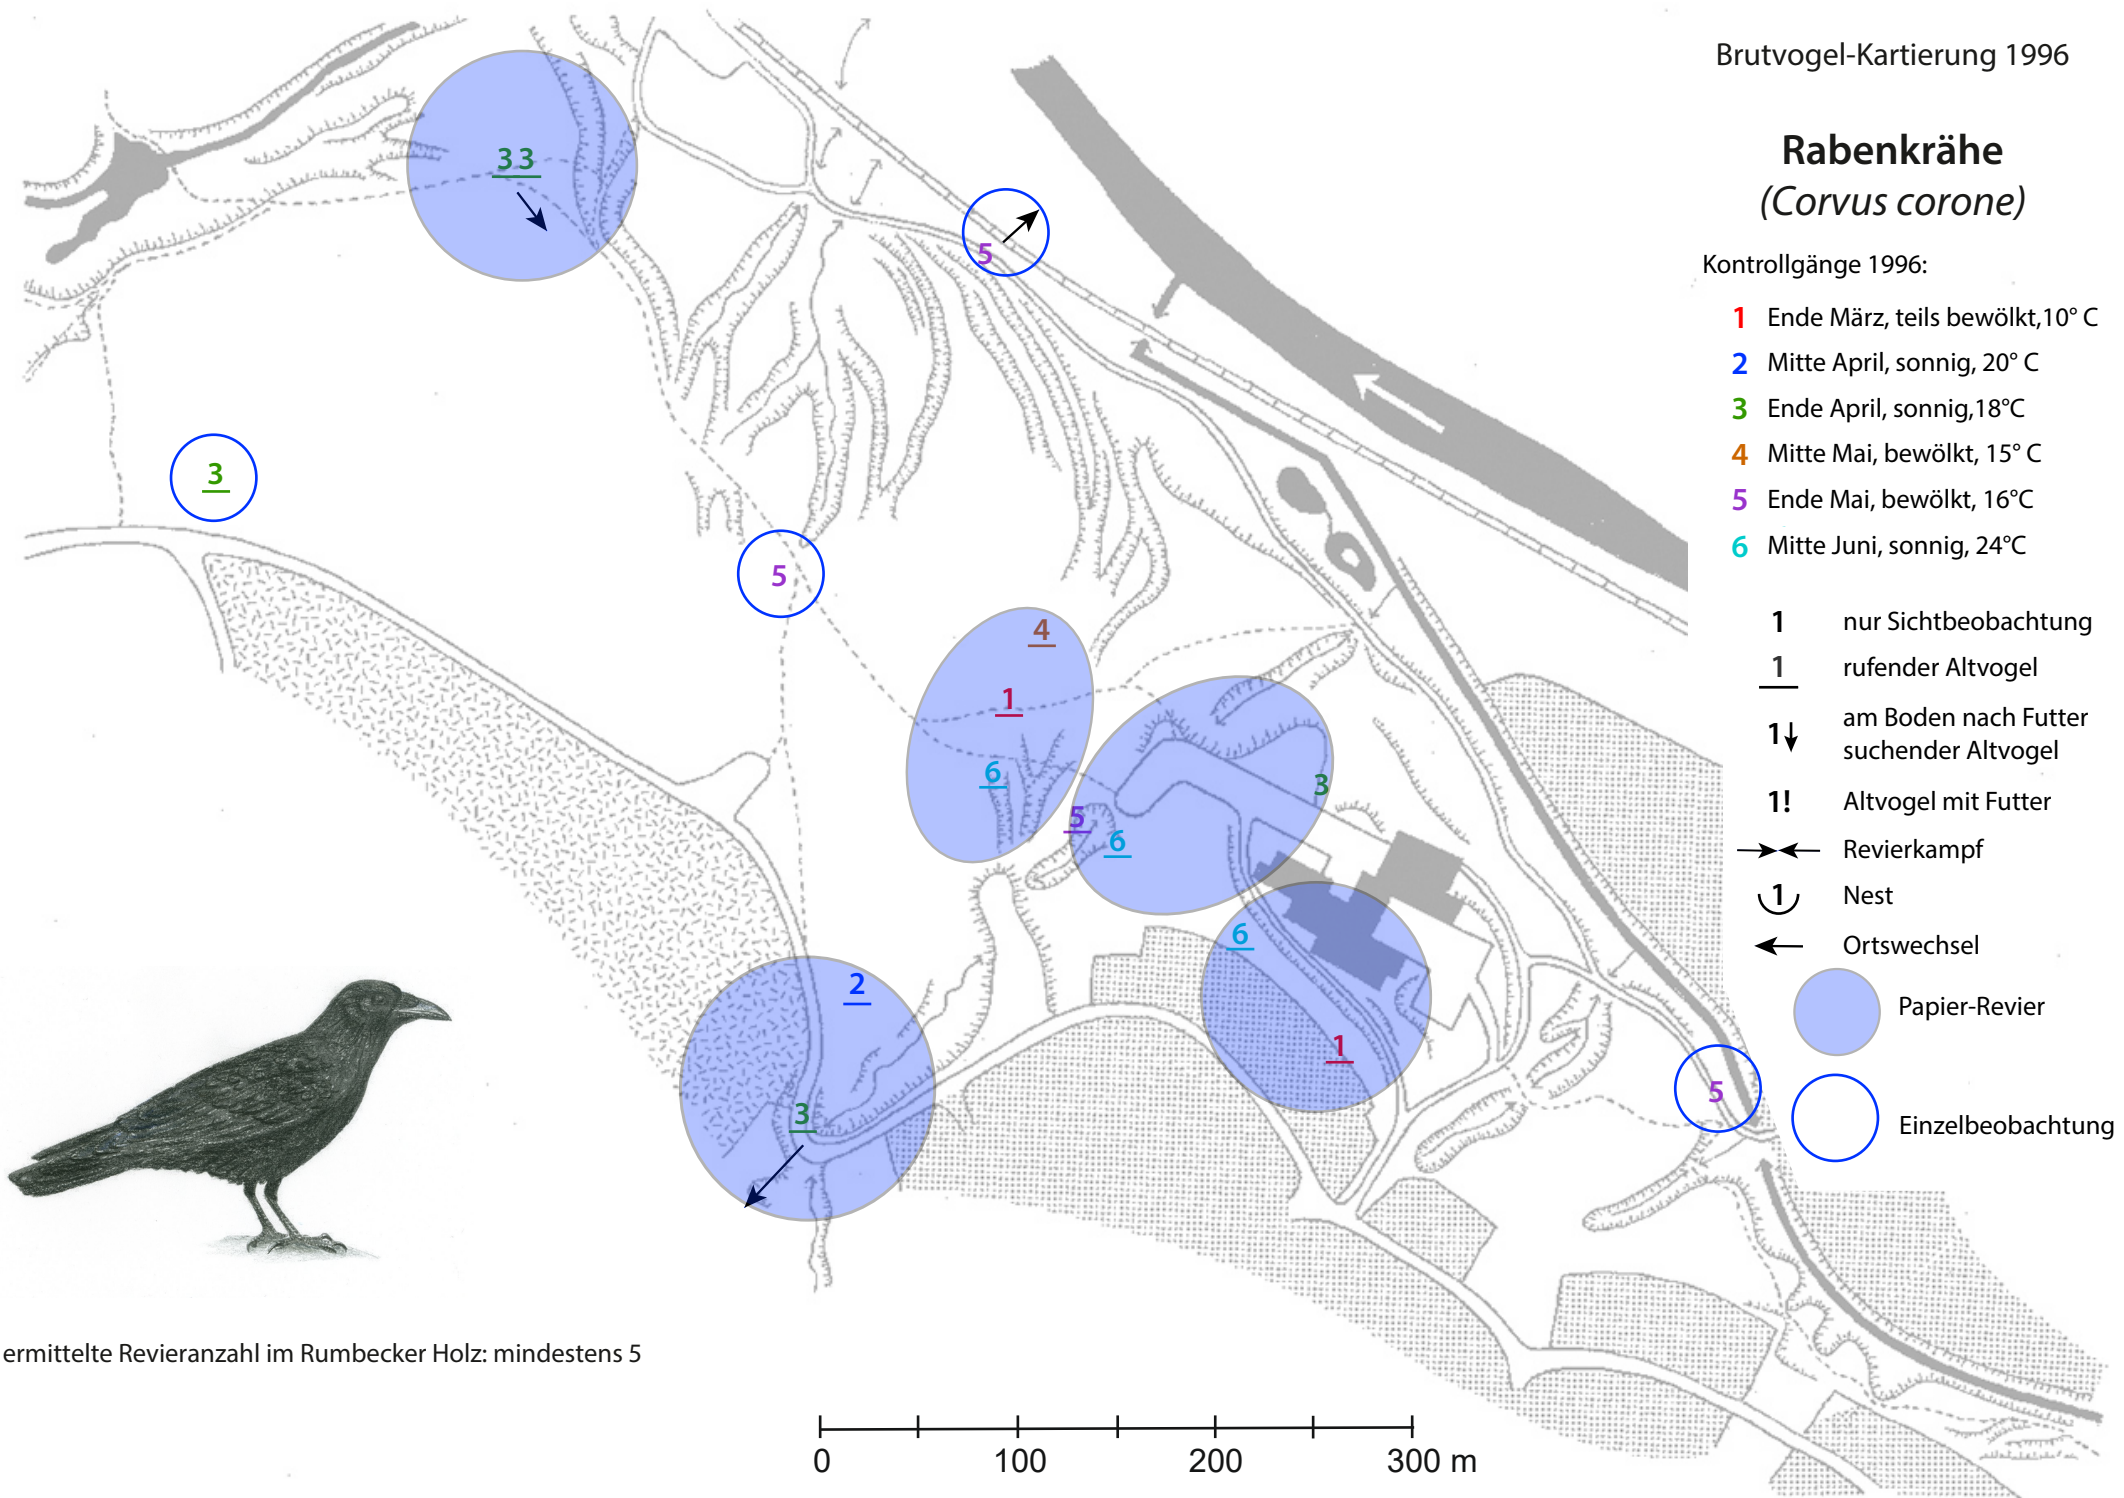

Rabenkrähe (*Corvus corone*)

Kontrollgänge 1996:

- 1** Ende März, teils bewölkt, 10° C
- 2** Mitte April, sonnig, 20° C
- 3** Ende April, sonnig, 18° C
- 4** Mitte Mai, bewölkt, 15° C
- 5** Ende Mai, bewölkt, 16° C
- 6** Mitte Juni, sonnig, 24° C

- 1** nur Sichtbeobachtung
- 1 rufender Altvogel
- 1**↓ am Boden nach Futter suchender Altvogel
- 1!** Altvogel mit Futter
- ↔ Revierkampf
- ⌒ Nest
- ← Ortswechsel

- Papier-Revier
- Einzelbeobachtung

ermittelte Revieranzahl im Rumbecker Holz: mindestens 5