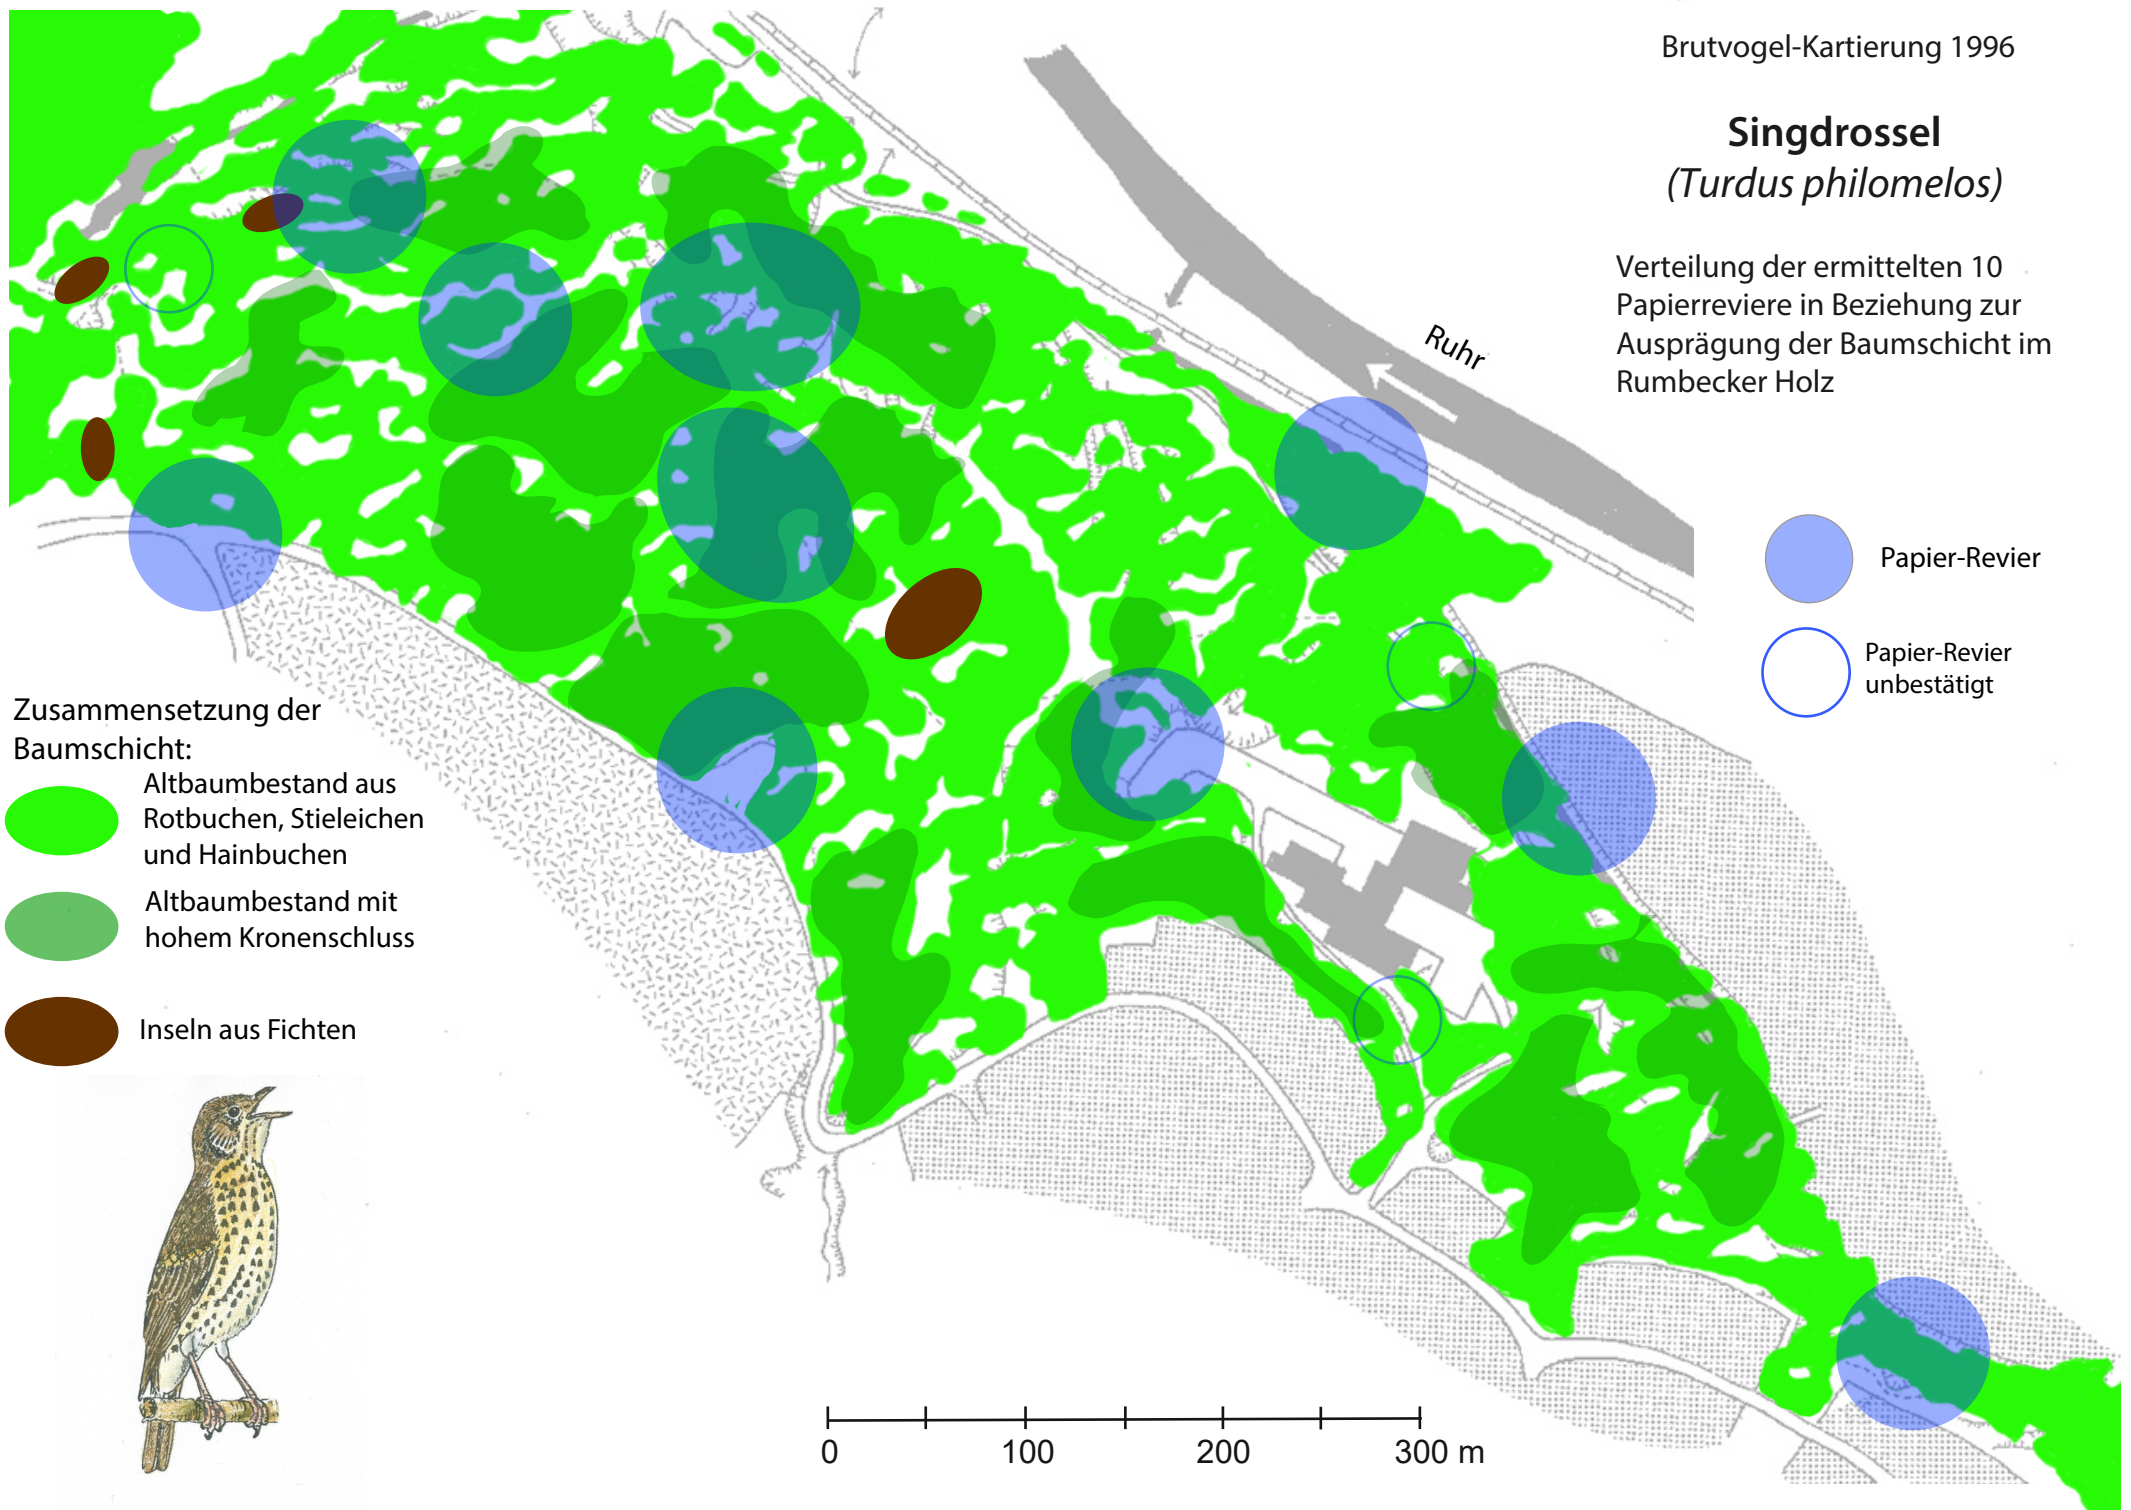

Brutvogel-Kartierung 1996

Singdrossel (*Turdus philomelos*)

Verteilung der ermittelten 10
Papierreviere in Beziehung zur
Ausprägung der Baumschicht im
Rumbecker Holz

Zusammensetzung der
Baumschicht:

- Altbaumbestand aus Rotbuchen, Stieleichen und Hainbuchen
- Altbaumbestand mit hohem Kronenschluss
- Inseln aus Fichten

0 100 200 300 m