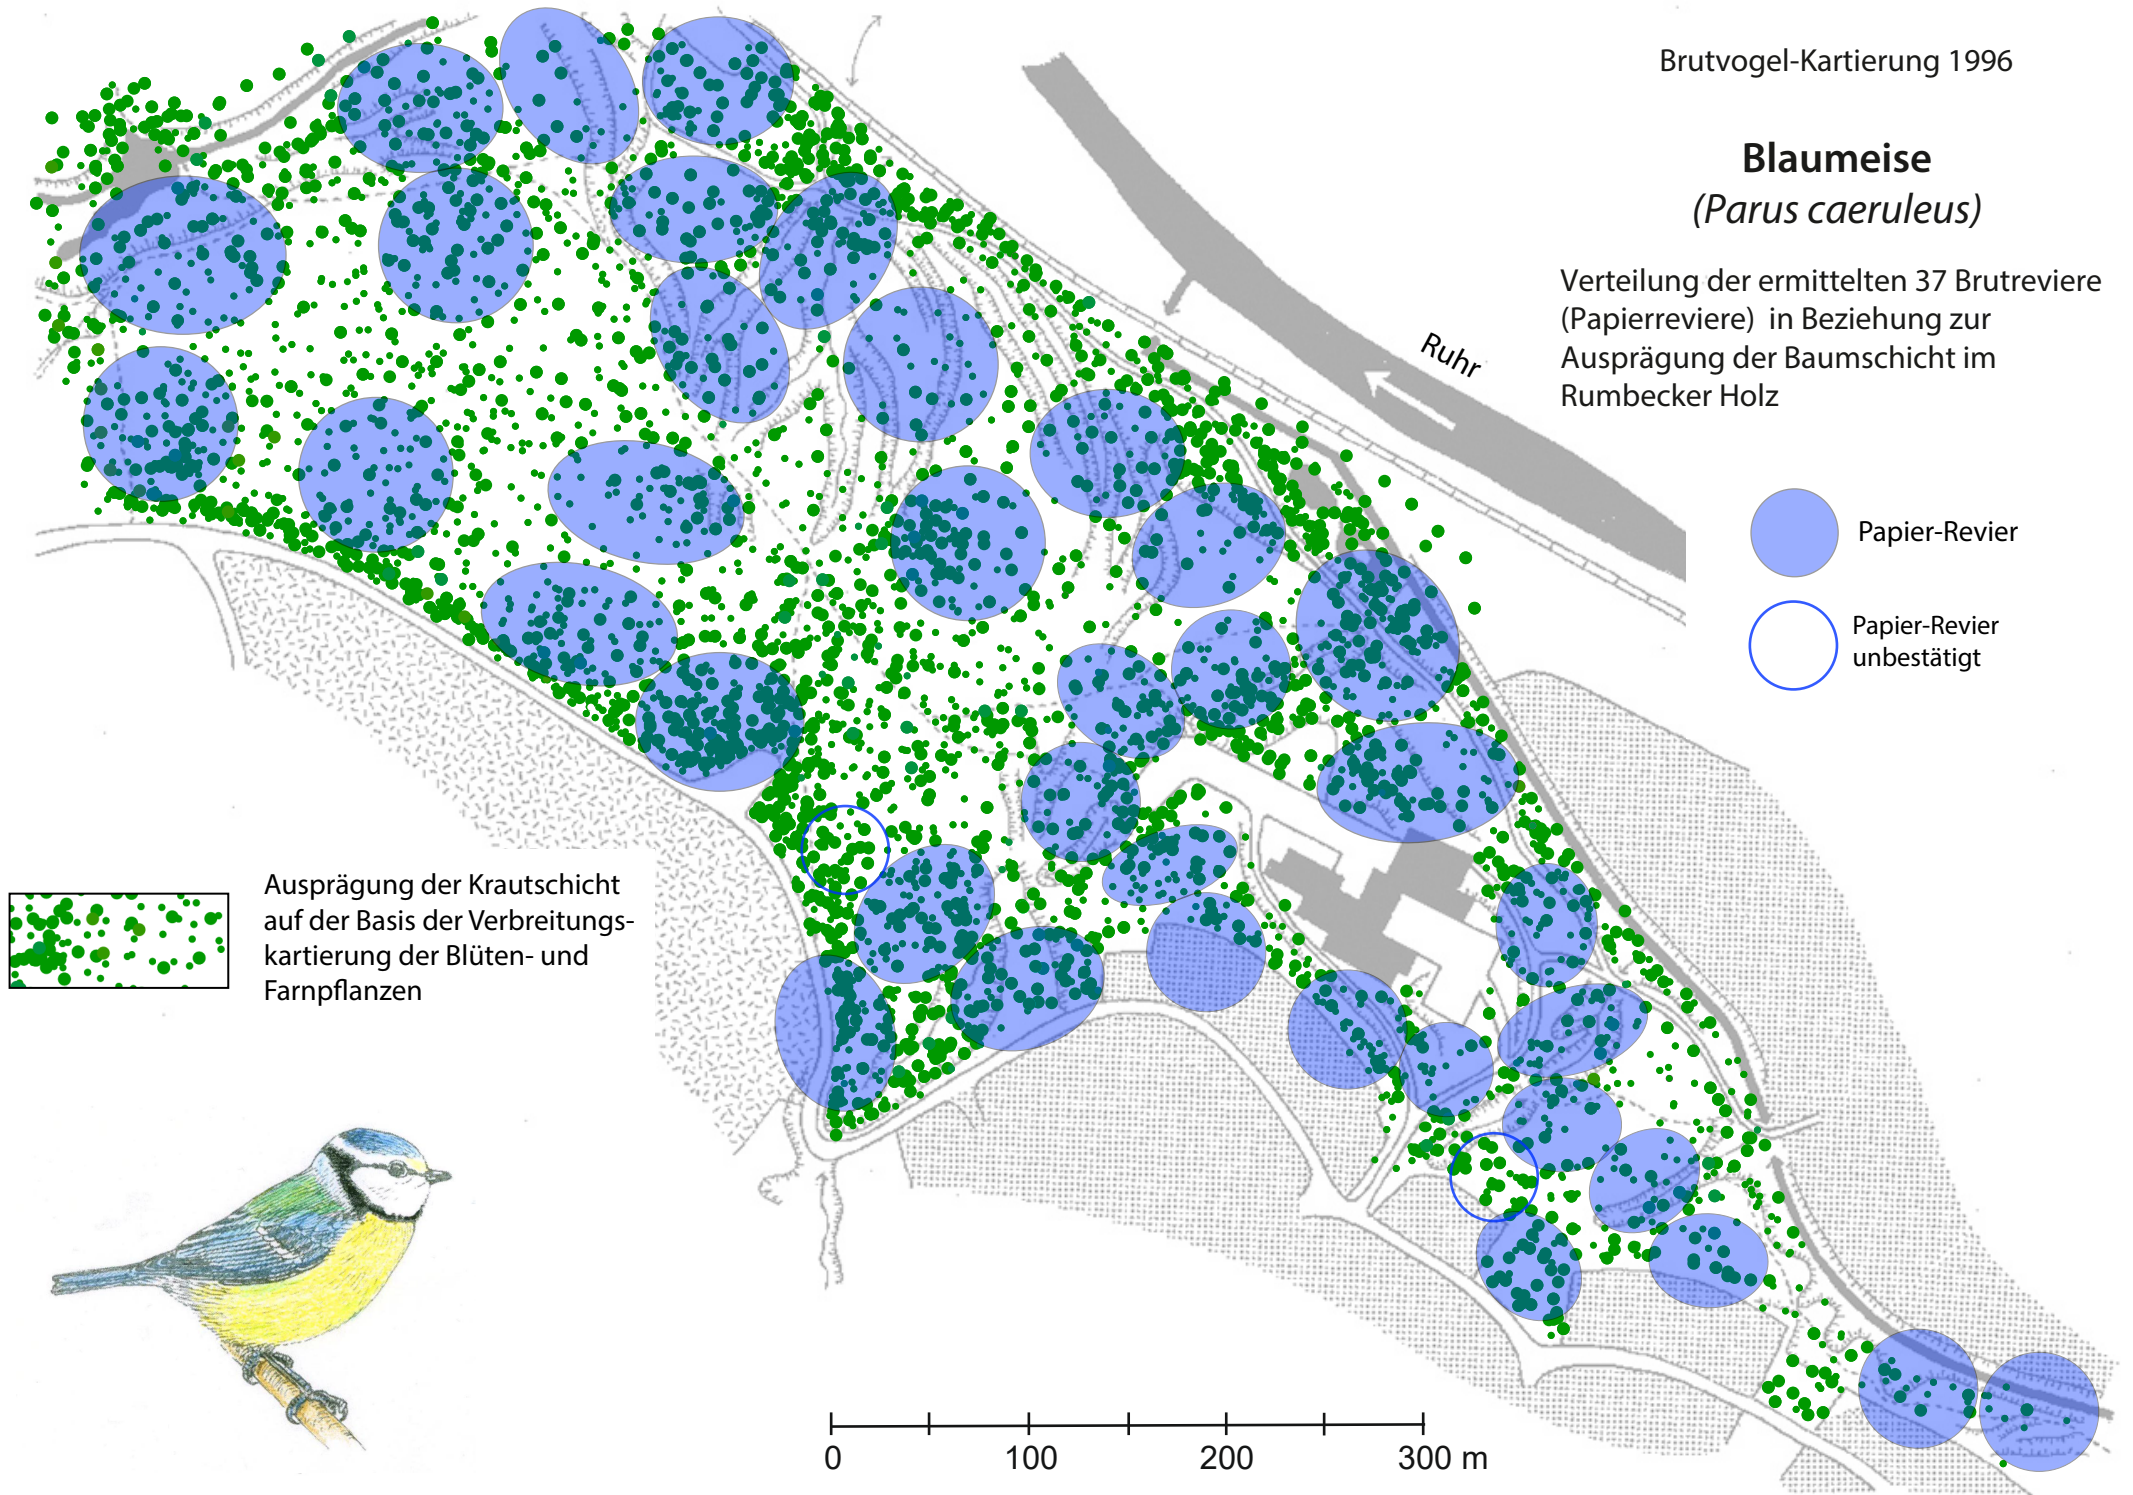

Brutvogel-Kartierung 1996

Blaumeise (*Parus caeruleus*)

Verteilung der ermittelten 37 Brutreviere
(Papierreviere) in Beziehung zur
Ausprägung der Baumschicht im
Rumbecker Holz

-  Papier-Revier
-  Papier-Revier unbestätigt

Ausprägung der Krautschicht
auf der Basis der Verbreitungskartierung
der Blüten- und Farnpflanzen

0 100 200 300 m