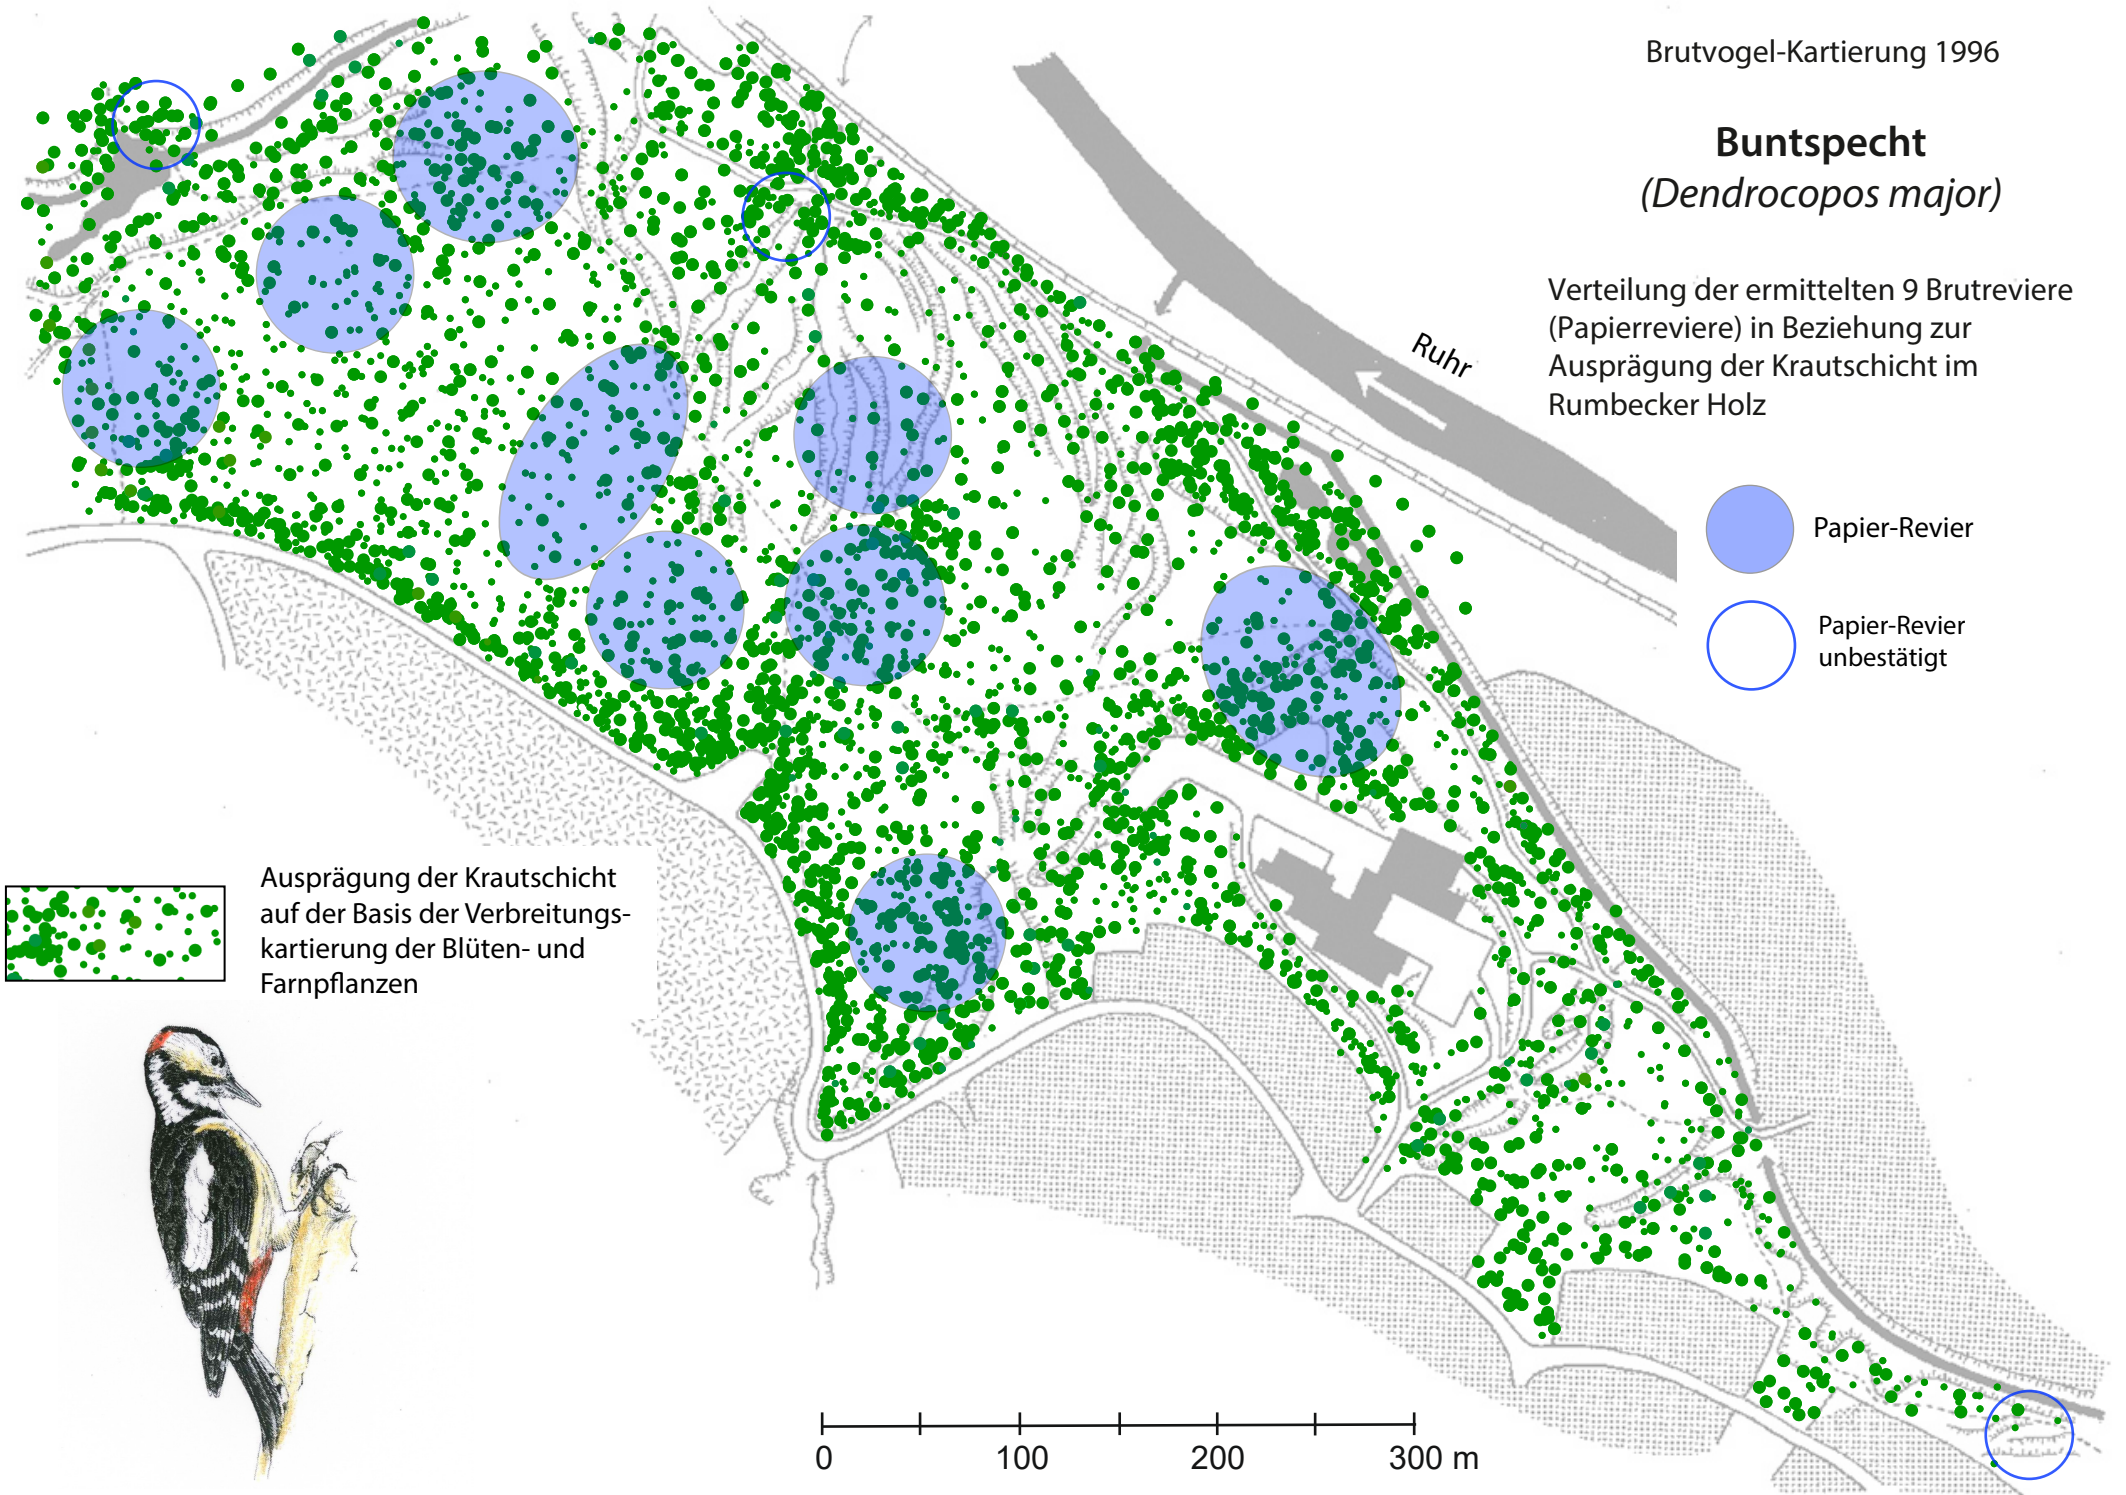

Brutvogel-Kartierung 1996

Buntspecht (*Dendrocopos major*)

Verteilung der ermittelten 9 Brutreviere
(Papierreviere) in Beziehung zur
Ausprägung der Krautschicht im
Rumbecker Holz

-  Papier-Revier
-  Papier-Revier
unbestätigt

Ausprägung der Krautschicht
auf der Basis der Verbreitungs-
kartierung der Blüten- und
Farnpflanzen

0 100 200 300 m