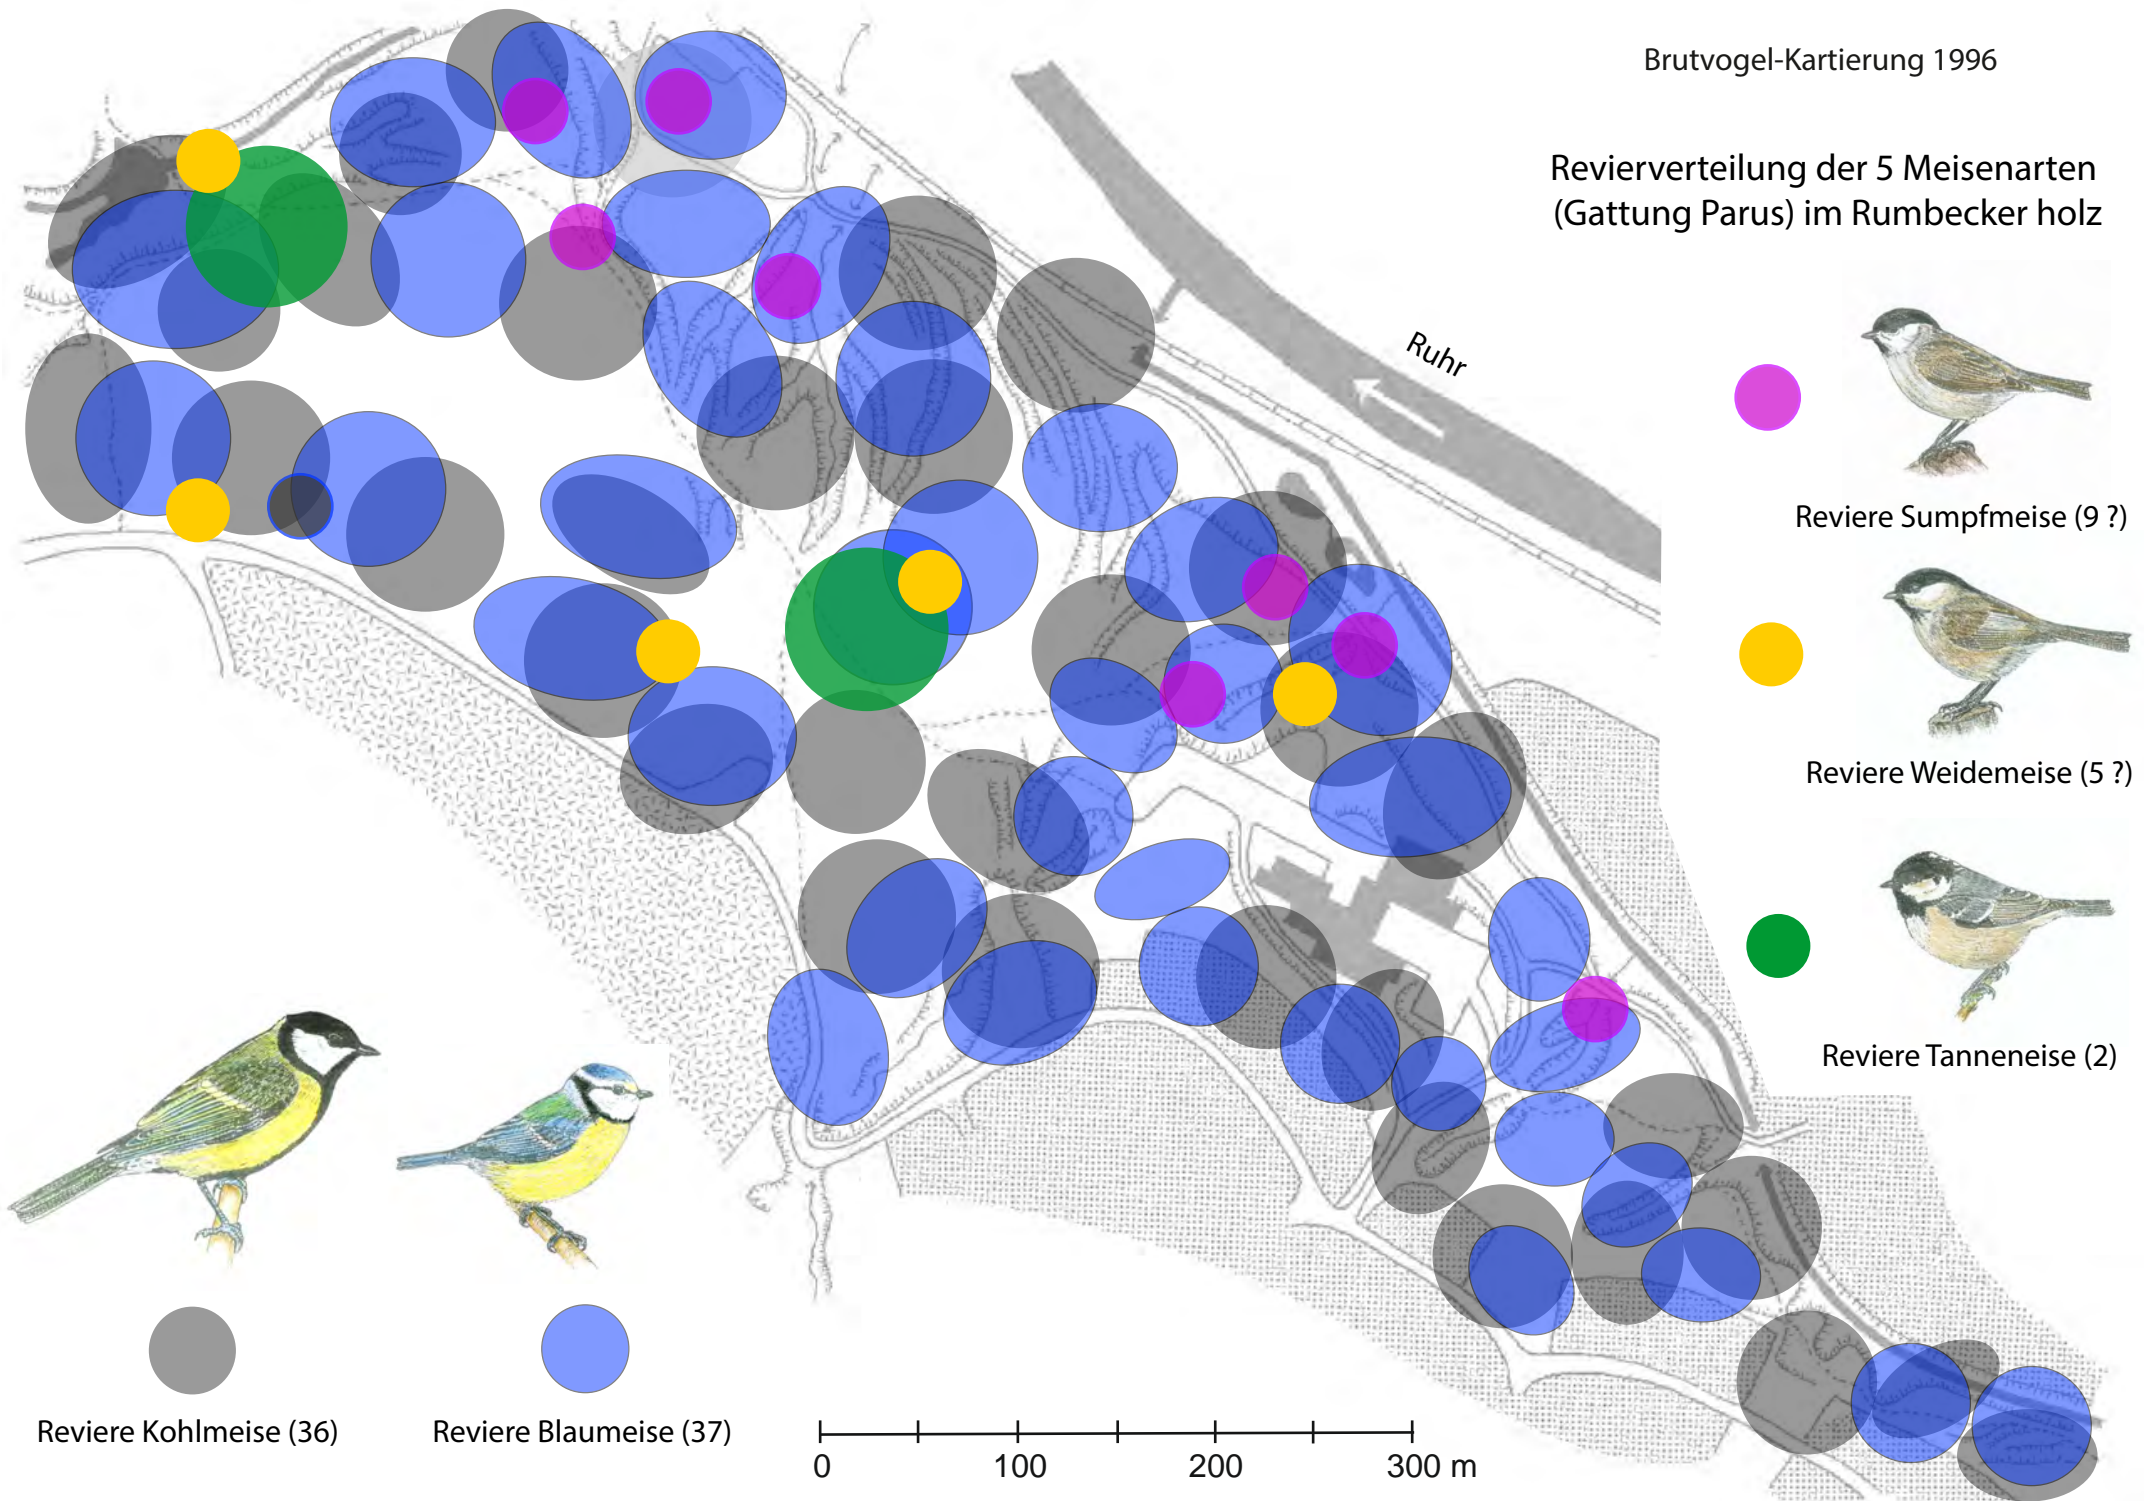

Revierverteilung der 5 Meisenarten
(Gattung Parus) im Rumbecker Holz

Reviere Sumpfmehle (9 ?)

Reviere Weidemeise (5 ?)

Reviere Tanneneise (2)

Reviere Kohlmeise (36)

Reviere Blaumeise (37)