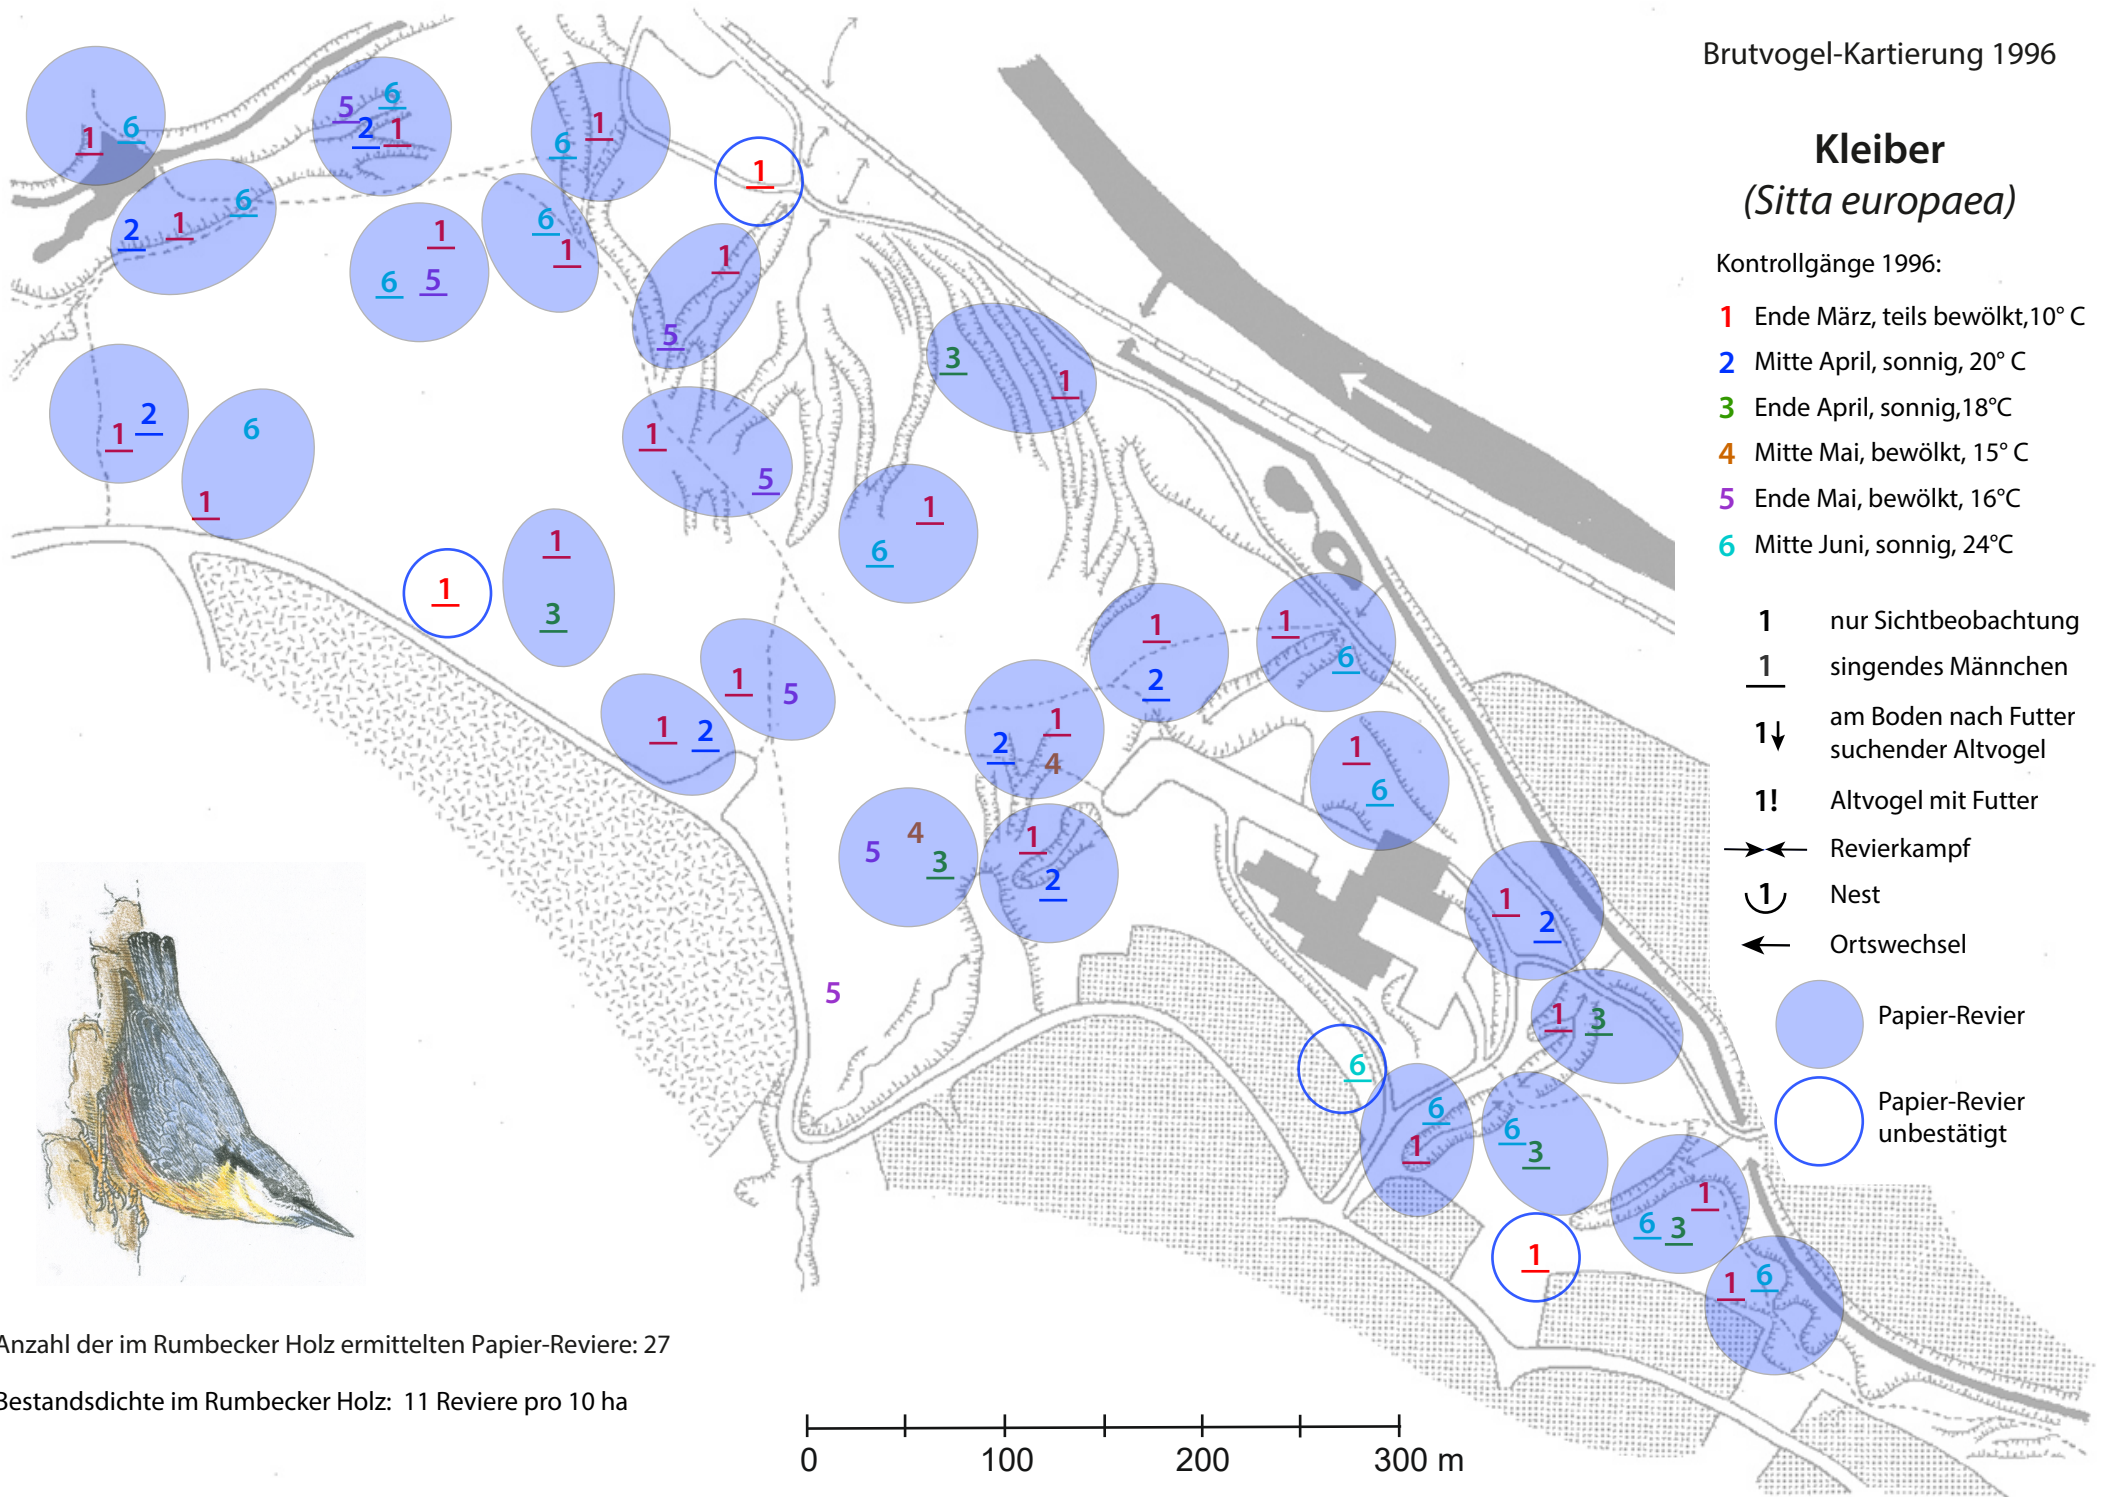

Kleiber (*Sitta europaea*)

Kontrollgänge 1996:

- 1** Ende März, teils bewölkt, 10° C
- 2** Mitte April, sonnig, 20° C
- 3** Ende April, sonnig, 18° C
- 4** Mitte Mai, bewölkt, 15° C
- 5** Ende Mai, bewölkt, 16° C
- 6** Mitte Juni, sonnig, 24° C

- 1** nur Sichtbeobachtung
- 1 singendes Männchen
- 1↓ am Boden nach Futter suchender Altvogel
- 1! Altvogel mit Futter
- ↔ Revierkampf
- ⌒ Nest
- ← Ortswechsel

- Papier-Revier
- Papier-Revier unbestätigt

Anzahl der im Rumbecker Holz ermittelten Papier-Reviere: 27

Bestandsdichte im Rumbecker Holz: 11 Reviere pro 10 ha