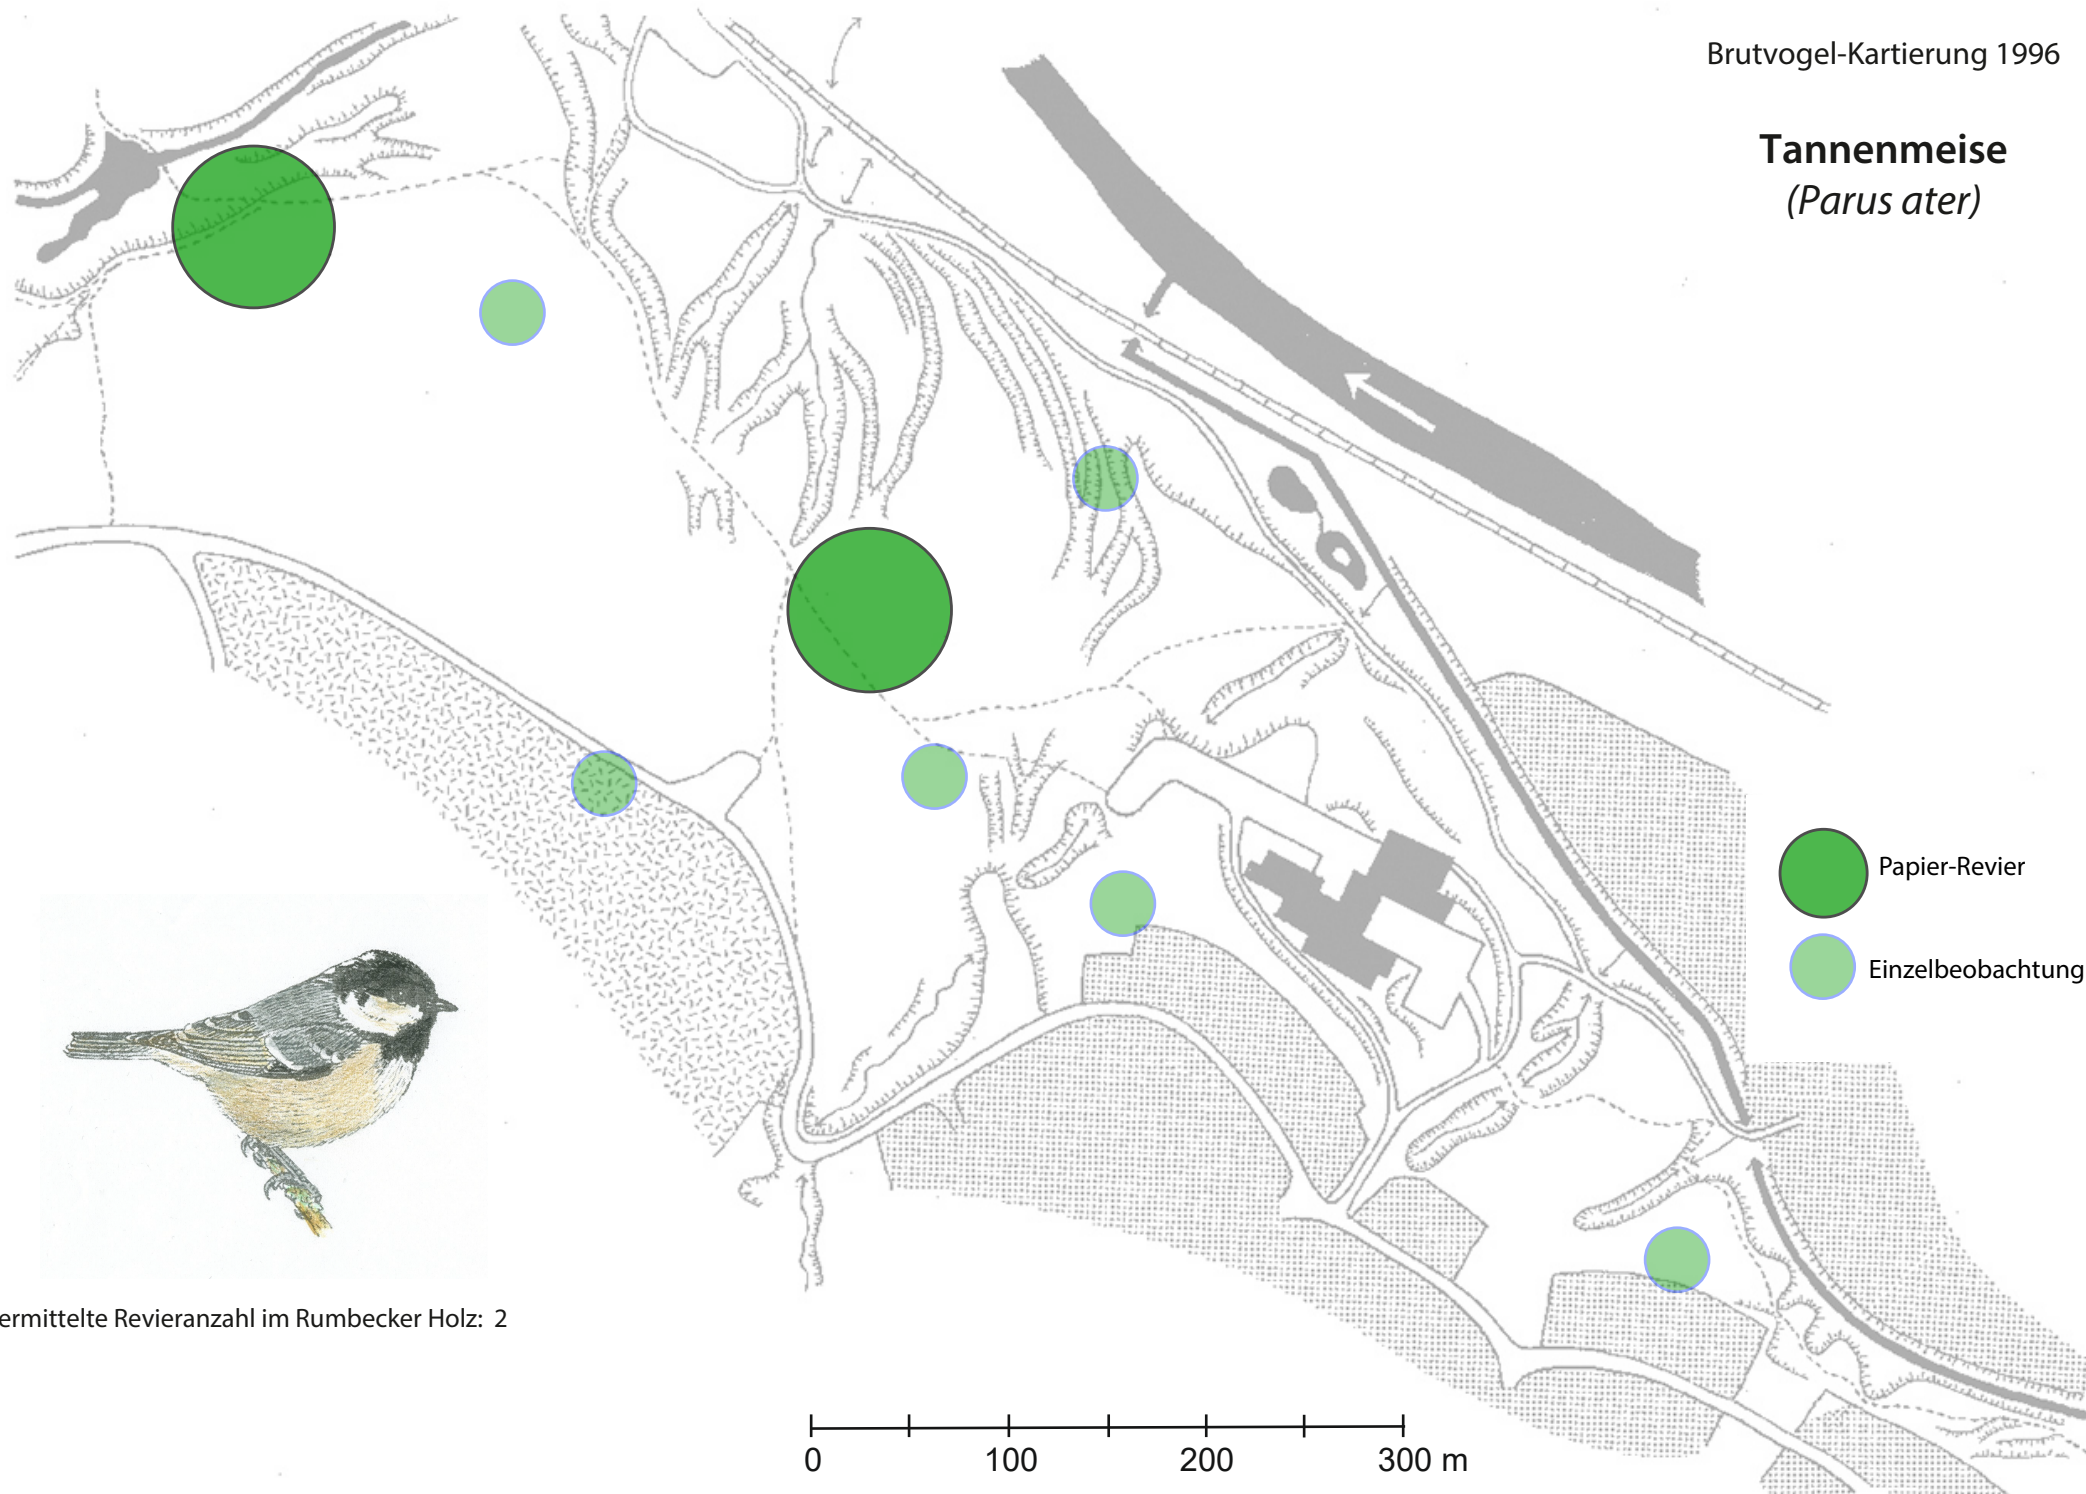

# Tannenmeise (*Parus ater*)

ermittelte Revieranzahl im Rumbecker Holz: 2